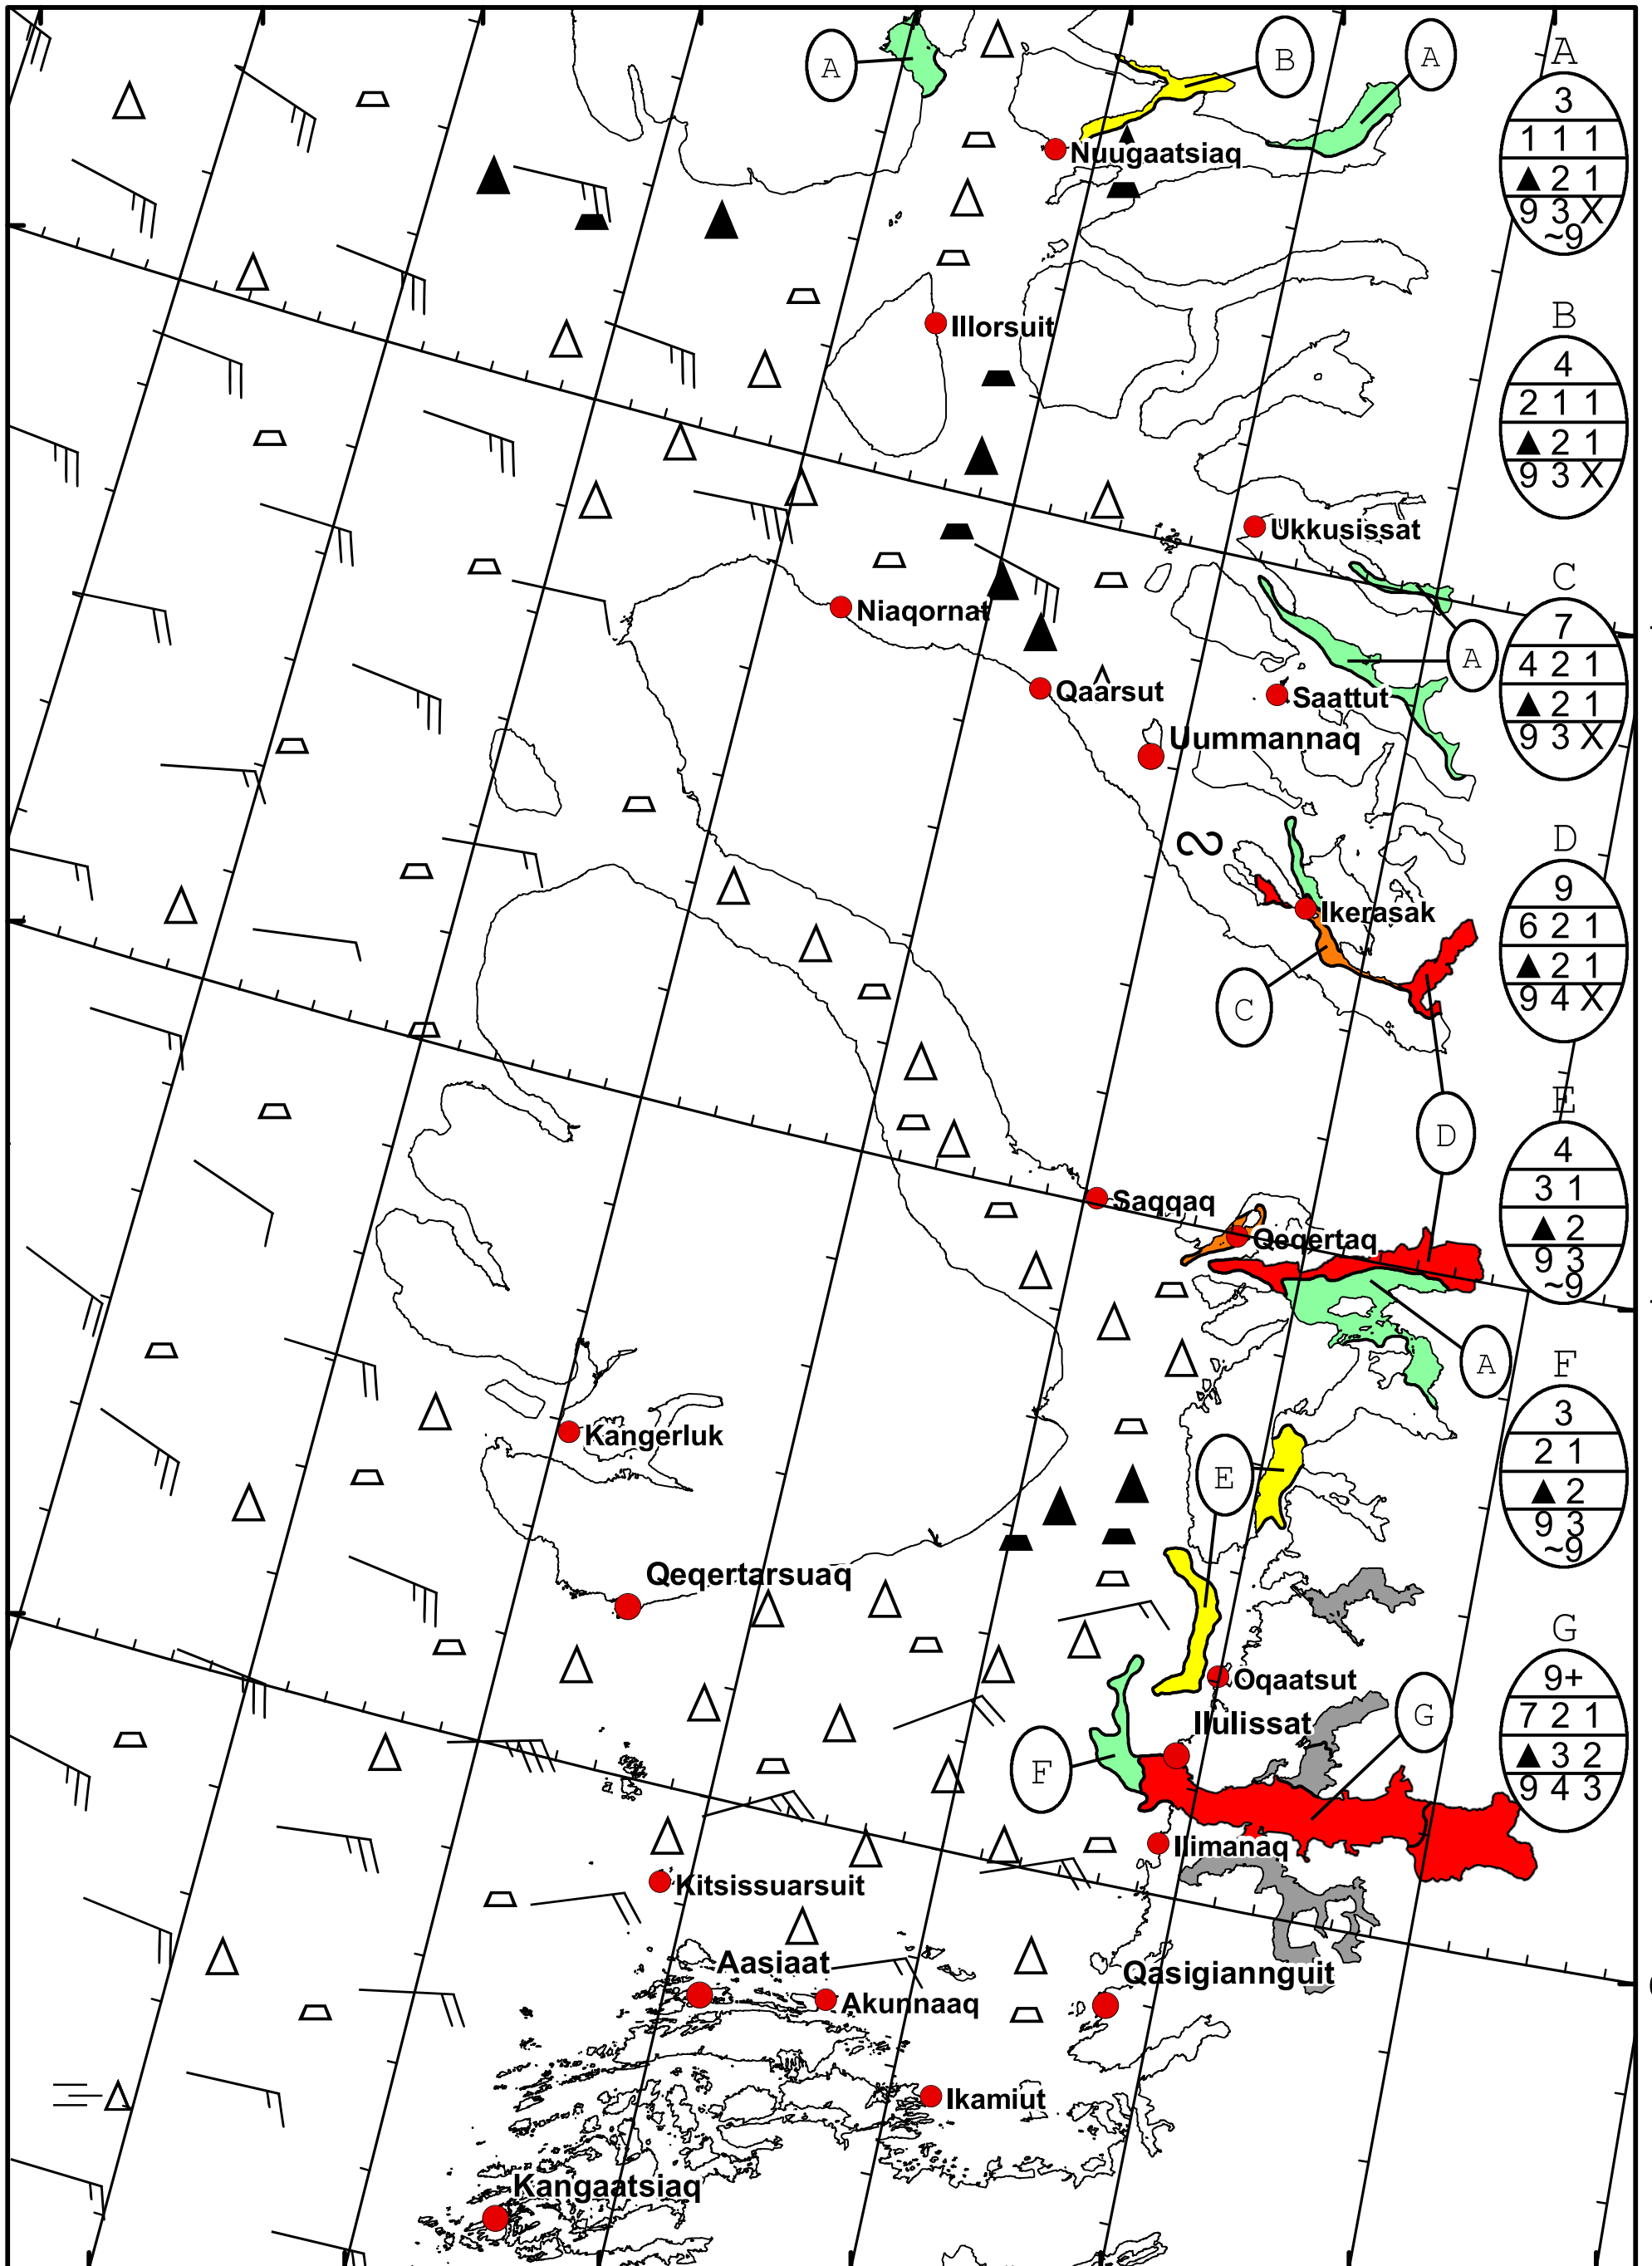

58°W 57°W 56°W 55°W 54°W 53°W 52°W 51°W

71°N

70°N

69°N

71°N

70°N

69°N

A

| |
|-------|
| 3 |
| 1 1 1 |
| ▲ 2 1 |
| 9 3 X |
| ~9 |

B

| |
|-------|
| 4 |
| 2 1 1 |
| ▲ 2 1 |
| 9 3 X |

C

| |
|-------|
| 7 |
| 4 2 1 |
| ▲ 2 1 |
| 9 3 X |

D

| |
|-------|
| 9 |
| 6 2 1 |
| ▲ 2 1 |
| 9 4 X |

E

| |
|-----|
| 4 |
| 3 1 |
| ▲ 2 |
| 9 3 |
| ~9 |

F

| |
|-----|
| 3 |
| 2 1 |
| ▲ 2 |
| 9 3 |
| ~9 |

G

| |
|-------|
| 9+ |
| 7 2 1 |
| ▲ 3 2 |
| 9 4 3 |

West Greenland Ice Chart
Danish Meteorological Institute Valid: 28 November 2023, 21:05 UTC