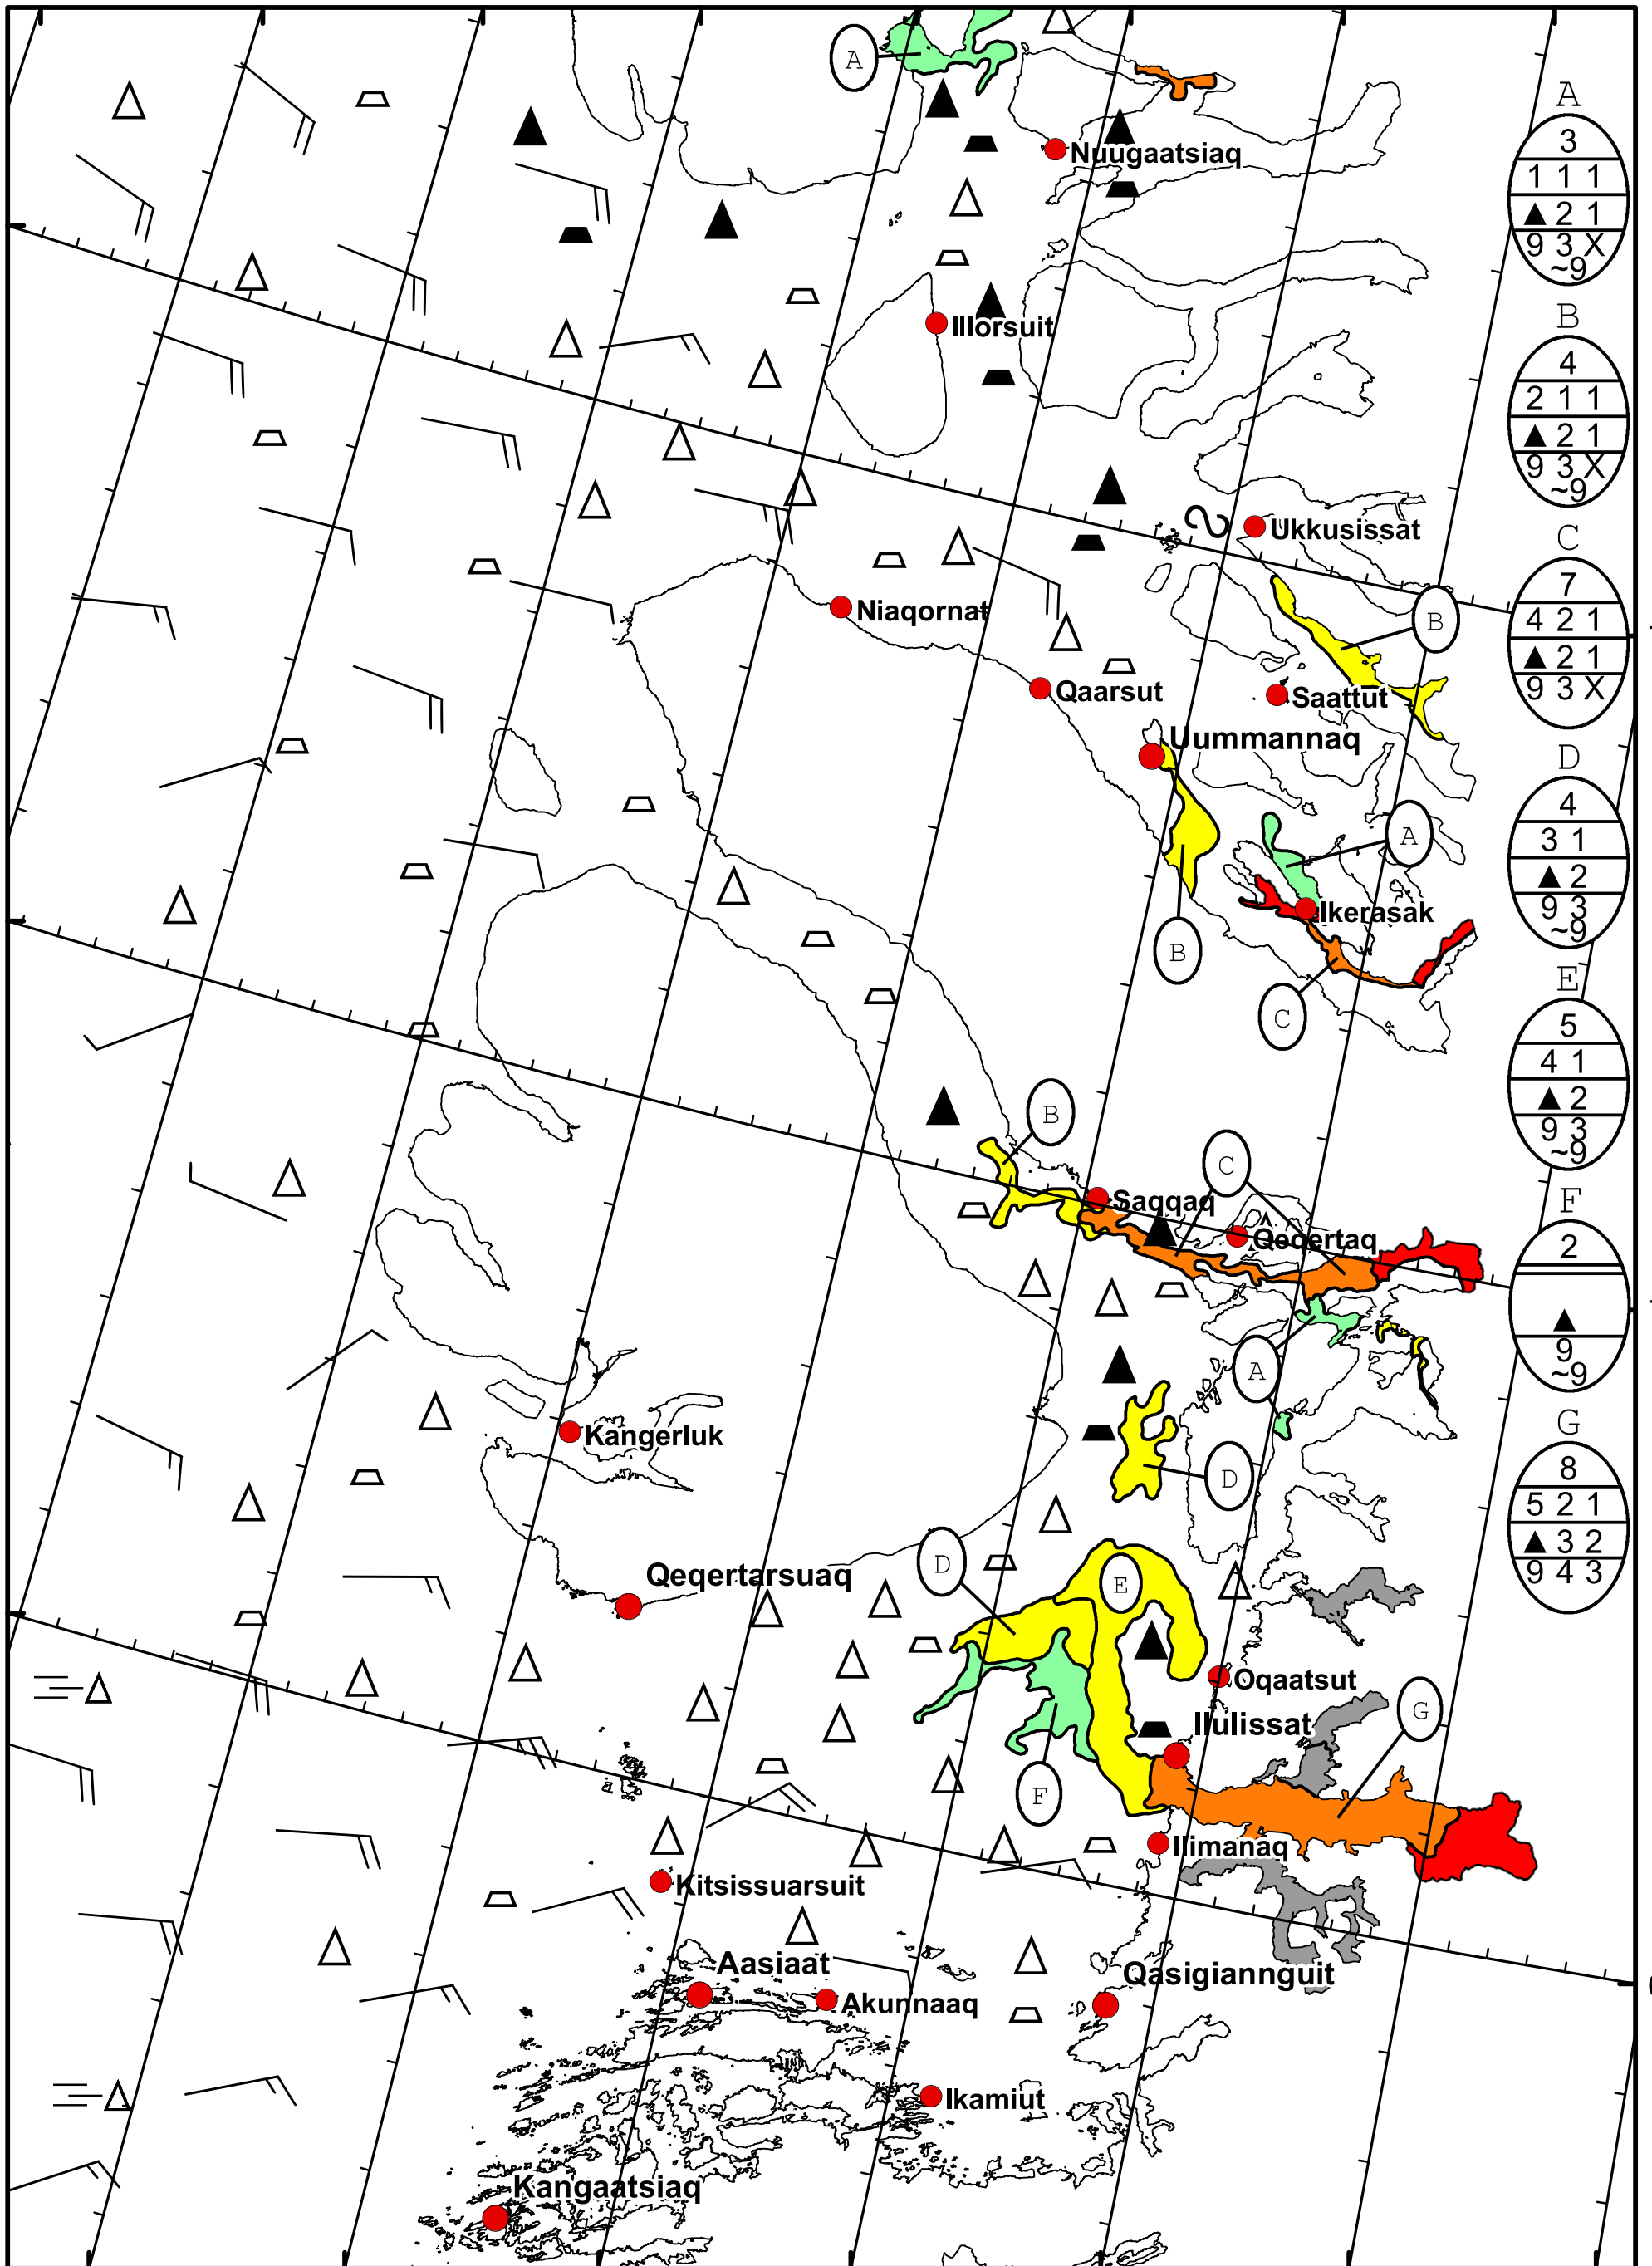

58°W 57°W 56°W 55°W 54°W 53°W 52°W 51°W

71°N

70°N

69°N

71°N

70°N

69°N

West Greenland Ice Chart
 Valid: 30 November 2023, 20:55 UTC