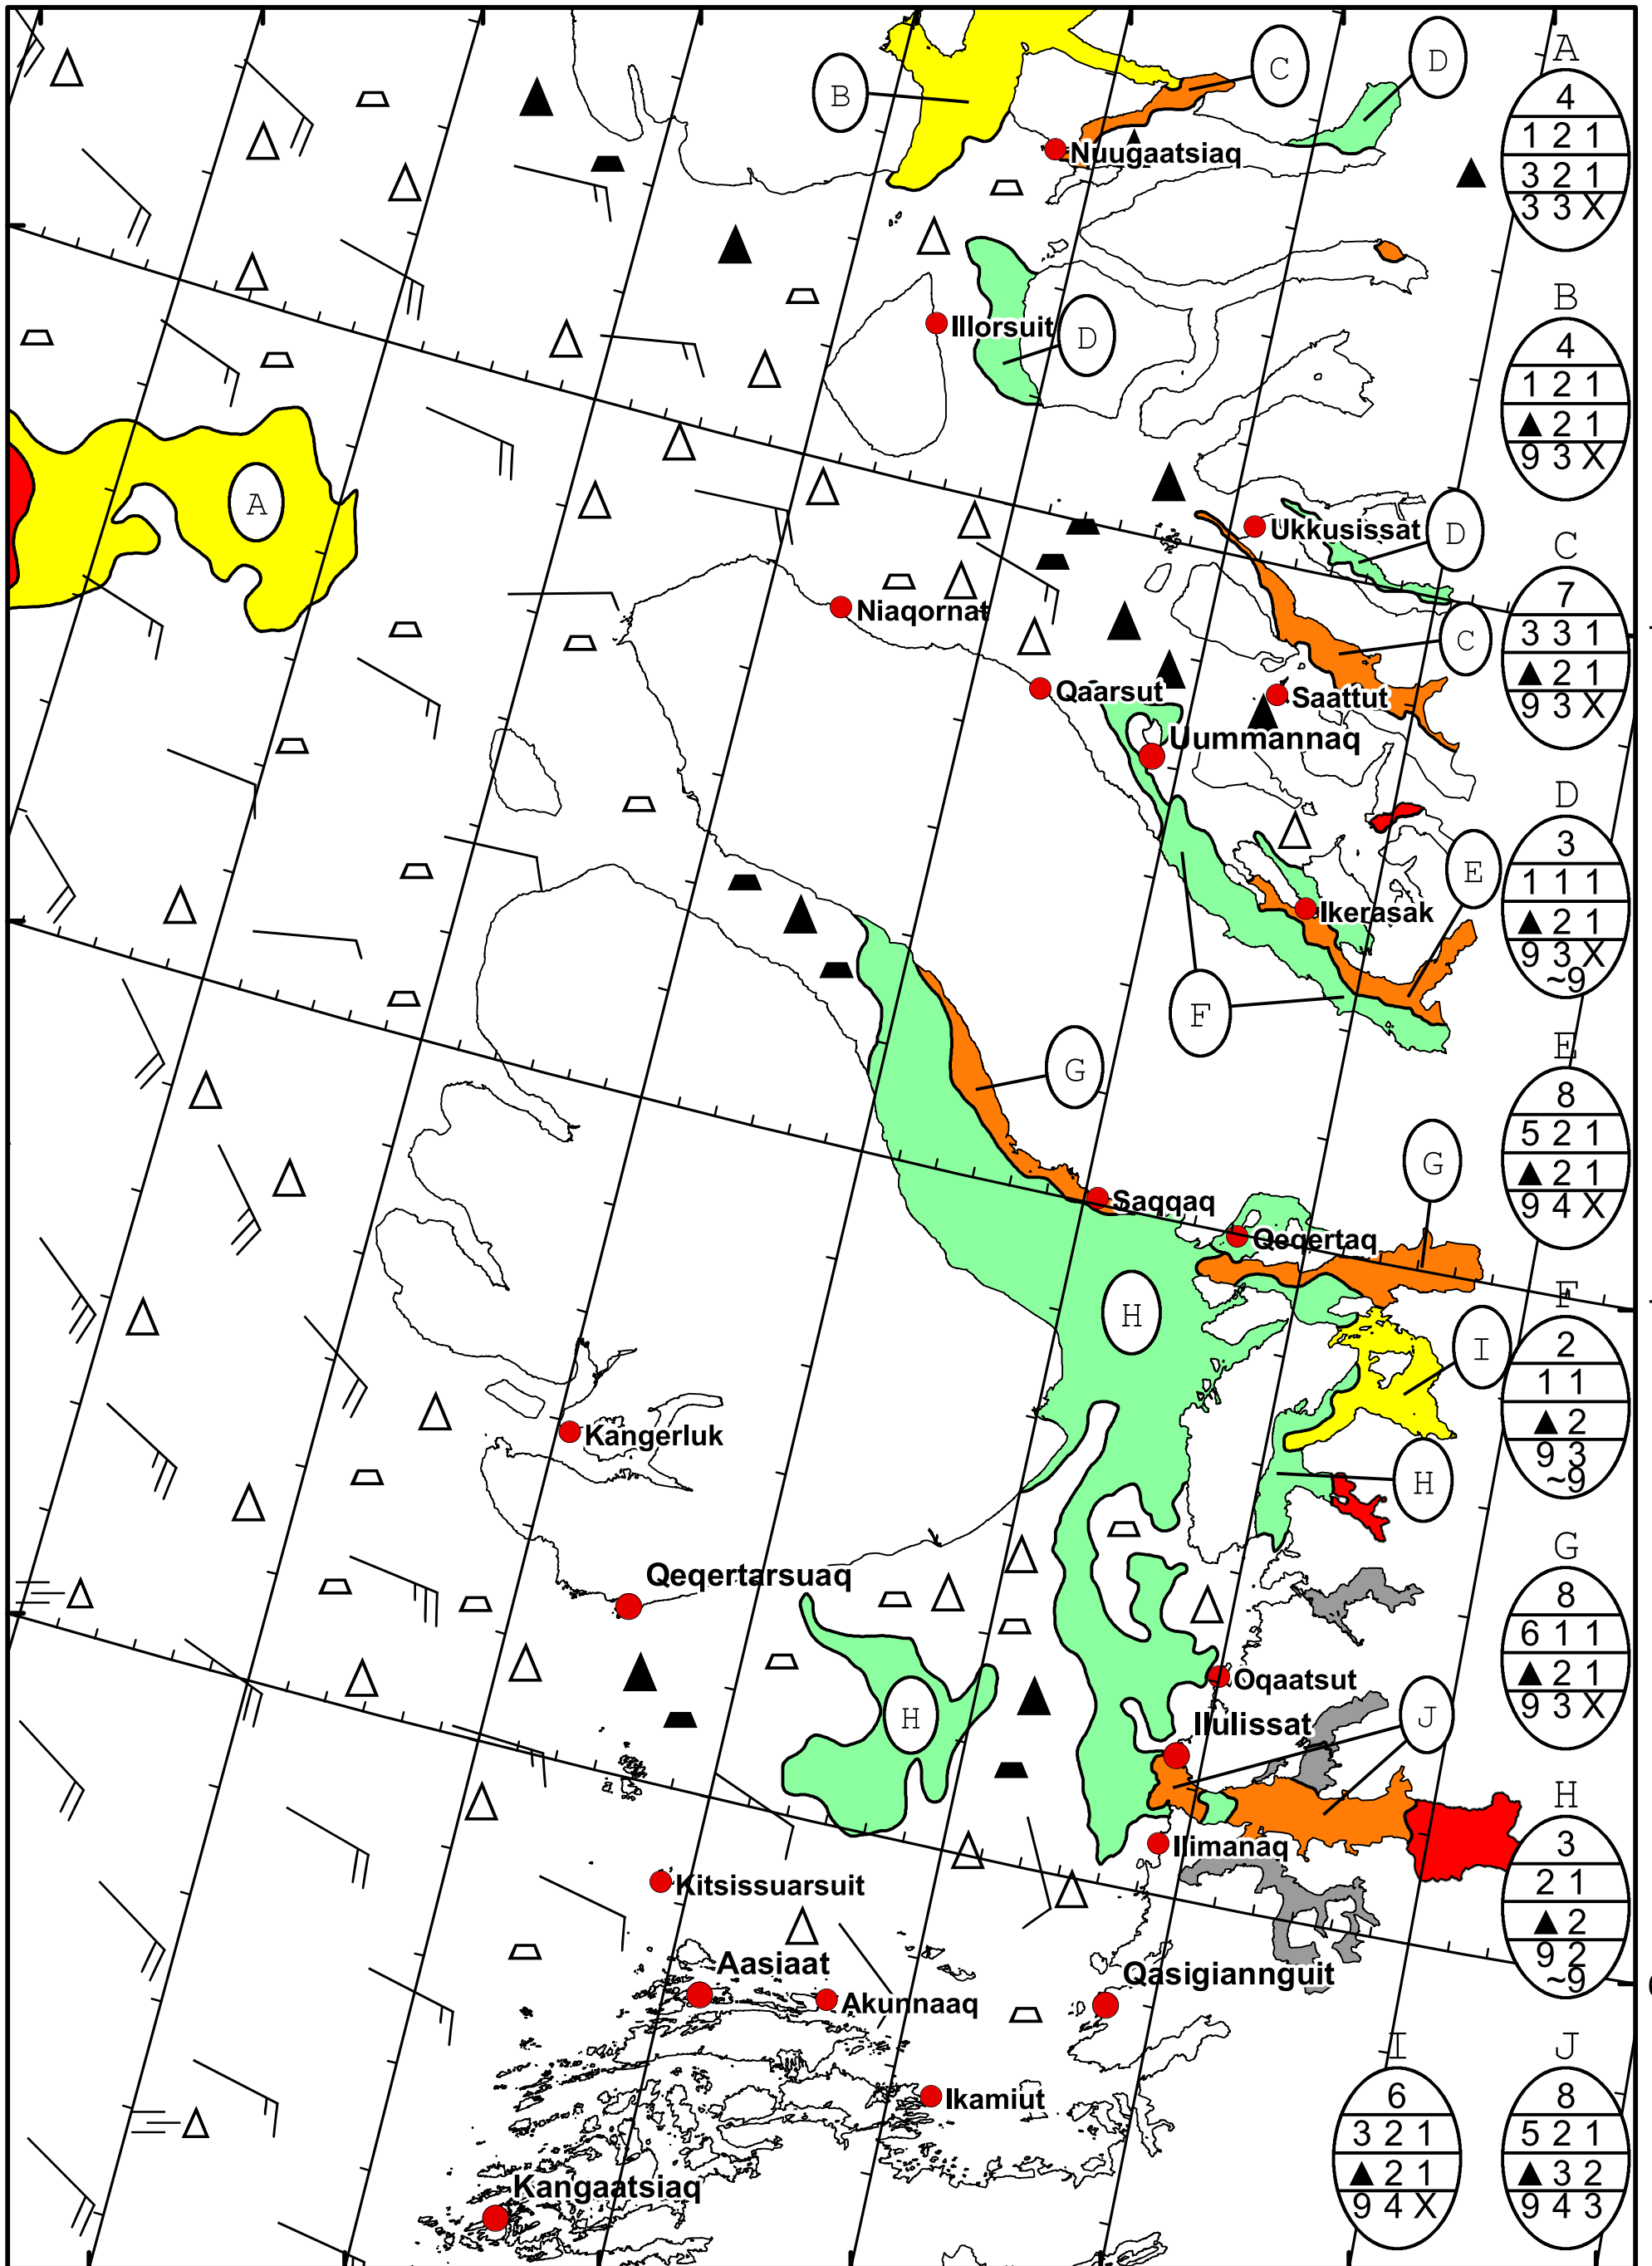

58°W 57°W 56°W 55°W 54°W 53°W 52°W 51°W

71°N

70°N

69°N

71°N

70°N

69°N

A	4	1 2 1	3 2 1	3 3 X
B	4	1 2 1	▲ 2 1	9 3 X
C	7	3 3 1	▲ 2 1	9 3 X
D	3	1 1 1	▲ 2 1	9 3 X
E	8	5 2 1	▲ 2 1	9 4 X
F	2	1 1	▲ 2	9 3
G	8	6 1 1	▲ 2 1	9 3 X
H	3	2 1	▲ 2	9 2
I	6	3 2 1	▲ 2 1	9 4 X
J	8	5 2 1	▲ 3 2	9 4 3

West Greenland Ice Chart
 Danish Meteorological Institute

Valid: 11 December 2023, 10:15 UTC