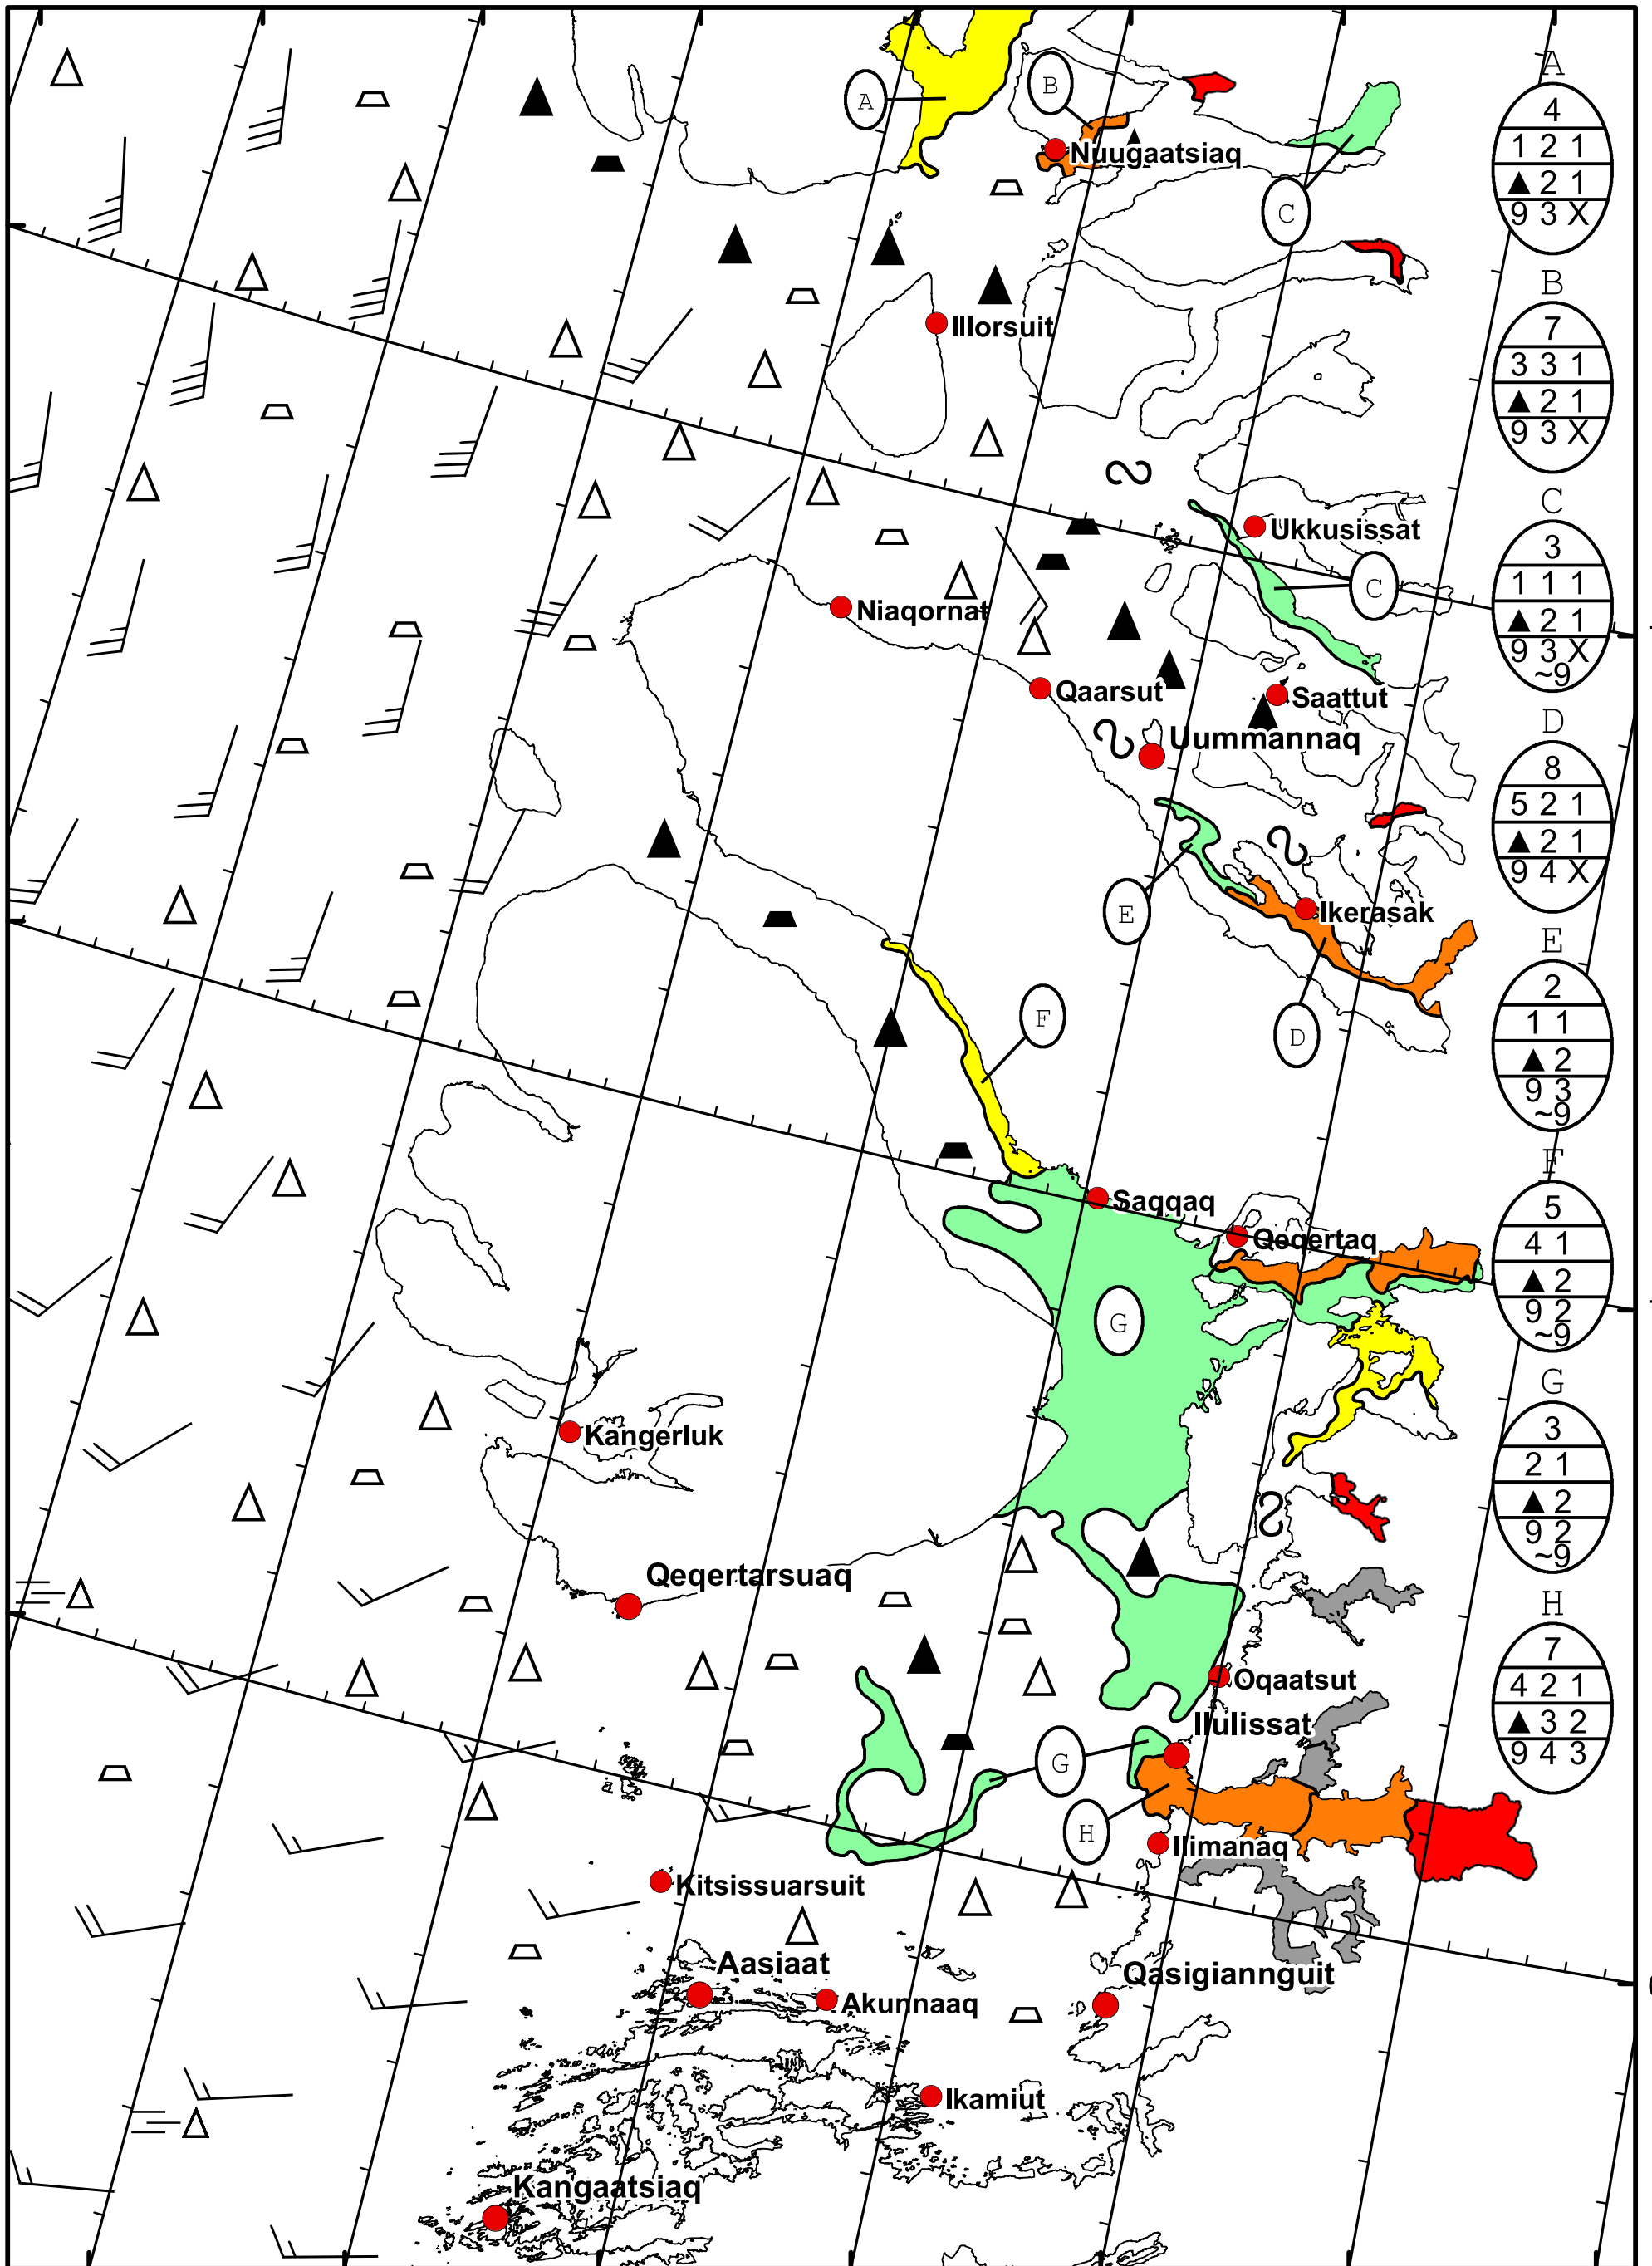

58°W 57°W 56°W 55°W 54°W 53°W 52°W 51°W

71°N

70°N

69°N

71°N

70°N

69°N

A	4	1 2 1	▲ 2 1	9 3 X
B	7	3 3 1	▲ 2 1	9 3 X
C	3	1 1 1	▲ 2 1	9 3 X ~9
D	8	5 2 1	▲ 2 1	9 4 X
E	2	1 1	▲ 2	9 3 ~9
F	5	4 1	▲ 2	9 2 ~9
G	3	2 1	▲ 2	9 2 ~9
H	7	4 2 1	▲ 3 2	9 4 3

West Greenland Ice Chart
 DMI Danish Meteorological Institute

Valid: 12 December 2023, 10:10 UTC