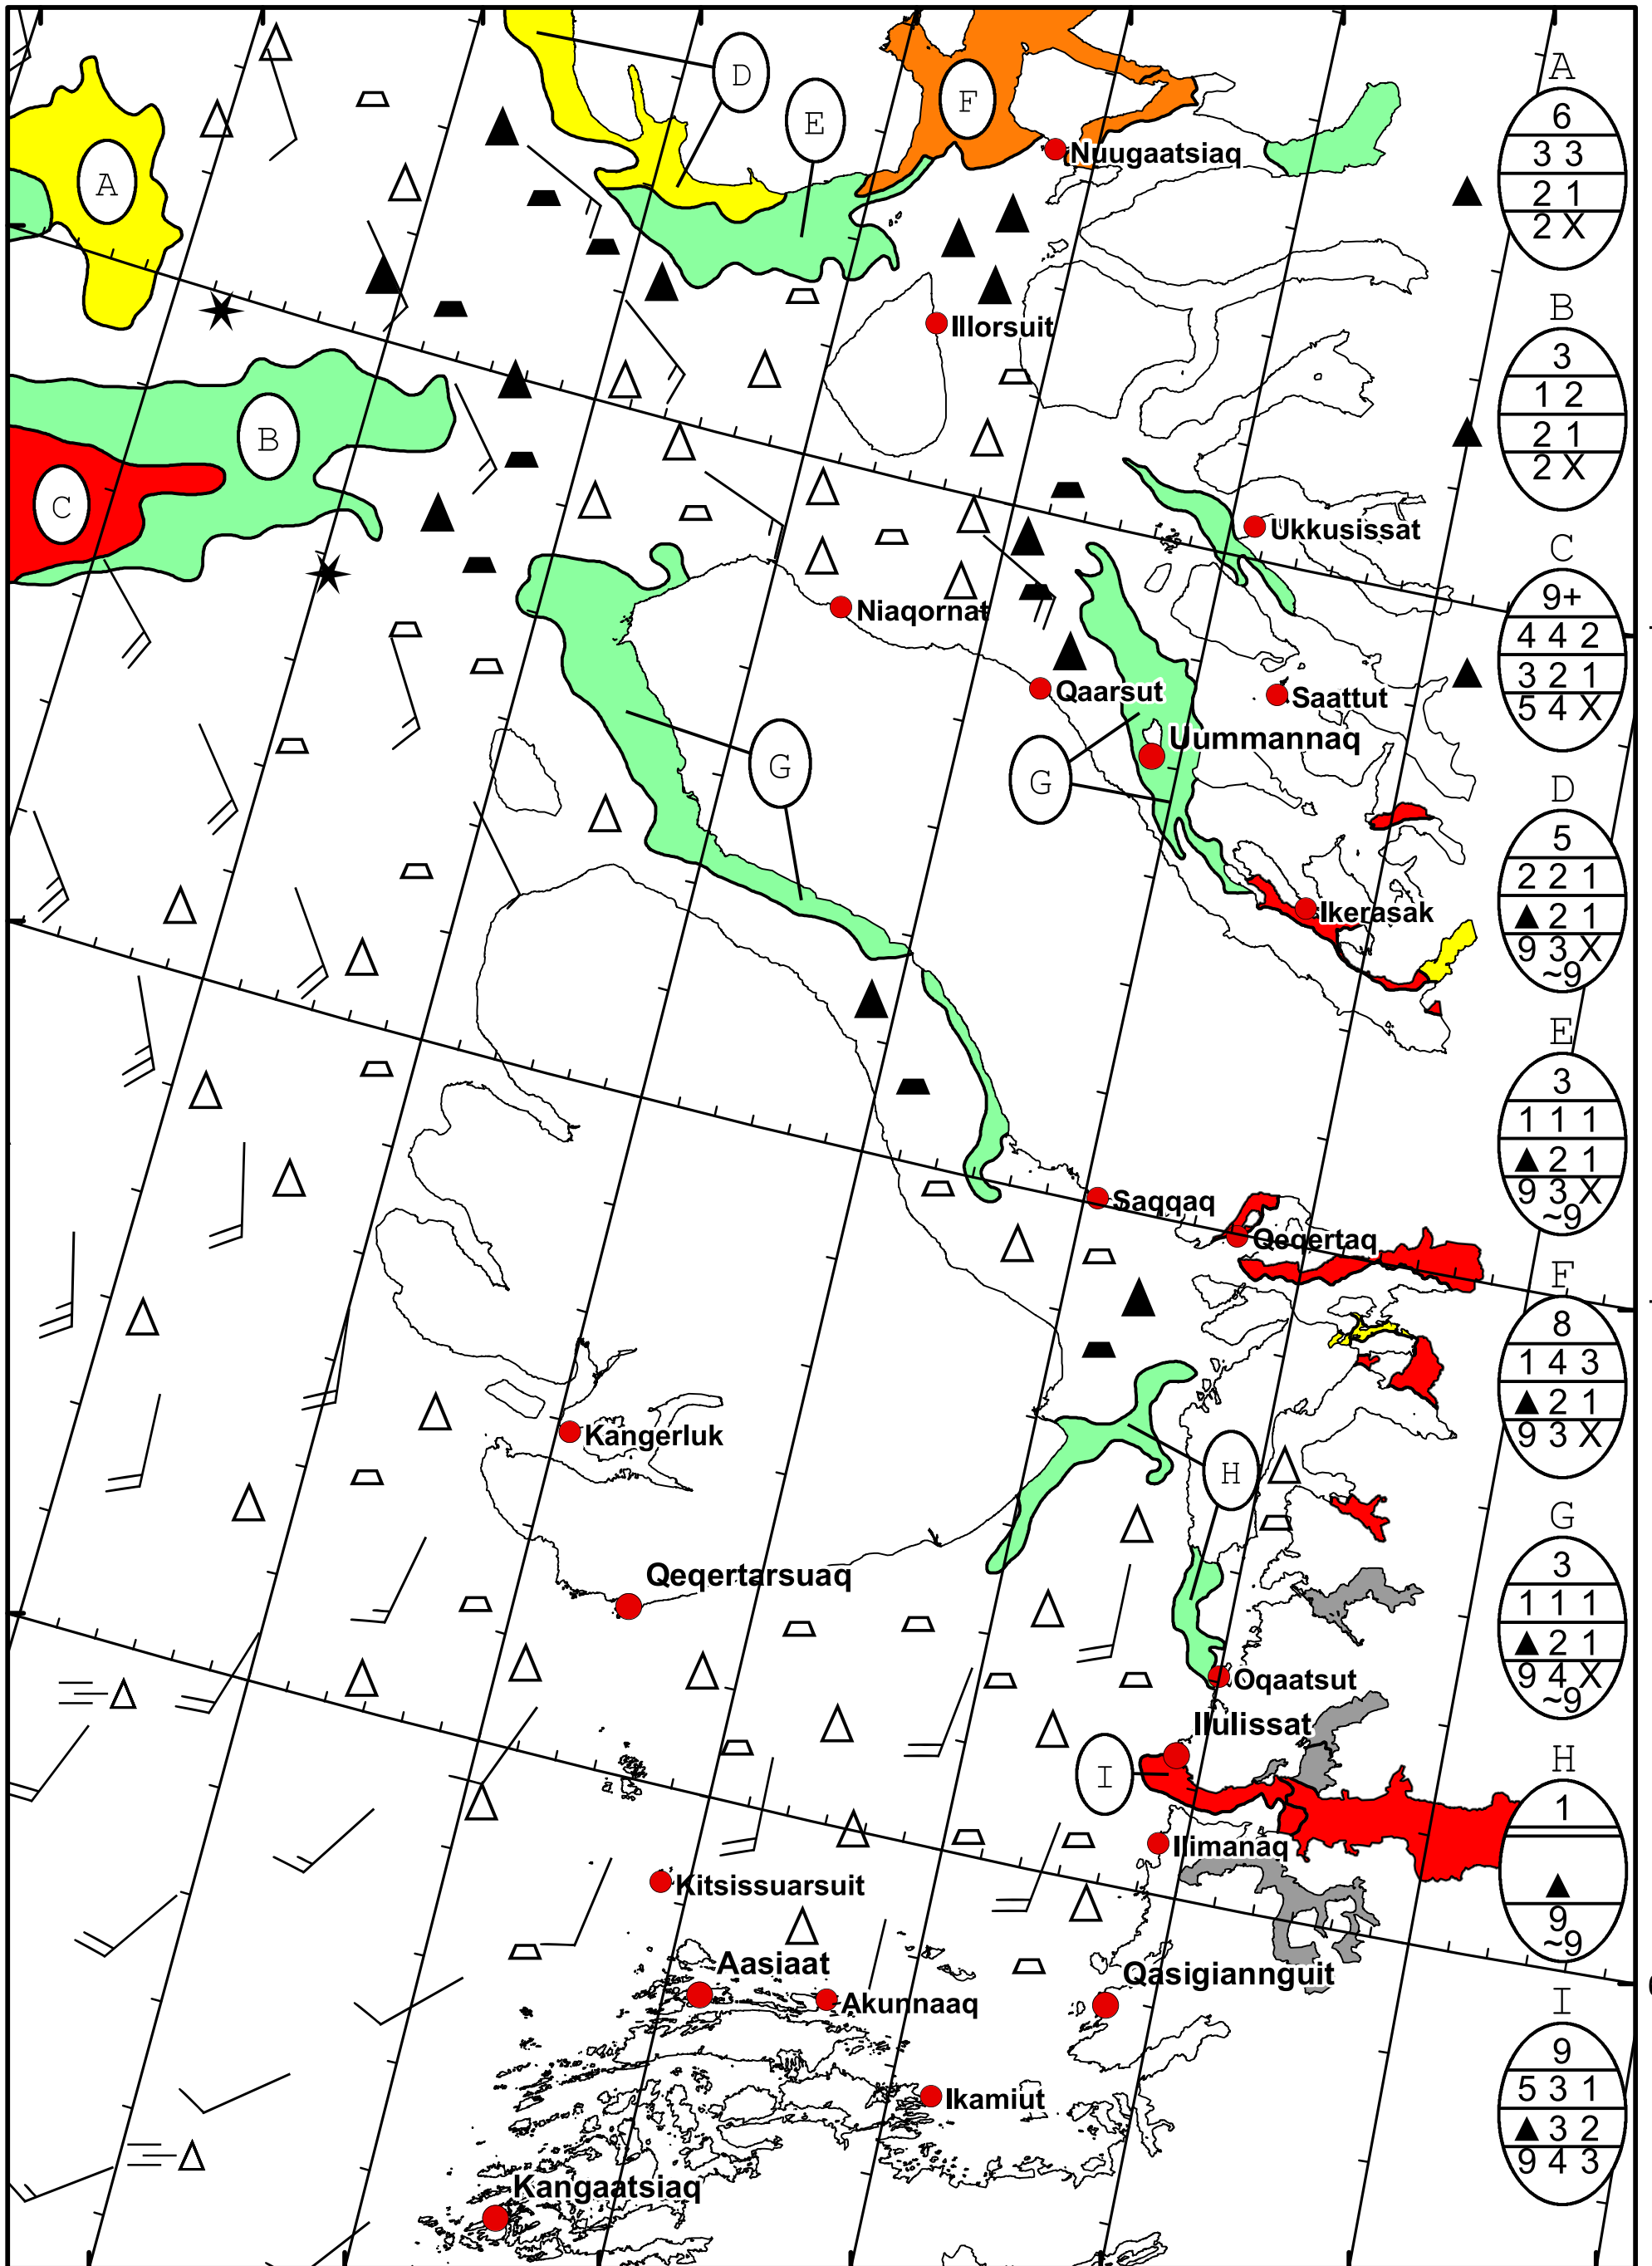

58°W 57°W 56°W 55°W 54°W 53°W 52°W 51°W

71°N

70°N

69°N

71°N

70°N

69°N

A

6
3 3
2 1
2 X

B

3
1 2
2 1
2 X

C

9+
4 4 2
3 2 1
5 4 X

D

5
2 2 1
▲ 2 1
9 3 X
~9

E

3
1 1 1
▲ 2 1
9 3 X
~9

F

8
1 4 3
▲ 2 1
9 3 X

G

3
1 1 1
▲ 2 1
9 4 X
~9

H

1
▲
9
~9

I

9
5 3 1
▲ 3 2
9 4 3

West Greenland Ice Chart  
 Valid: 19 December 2023, 10:00 UTC