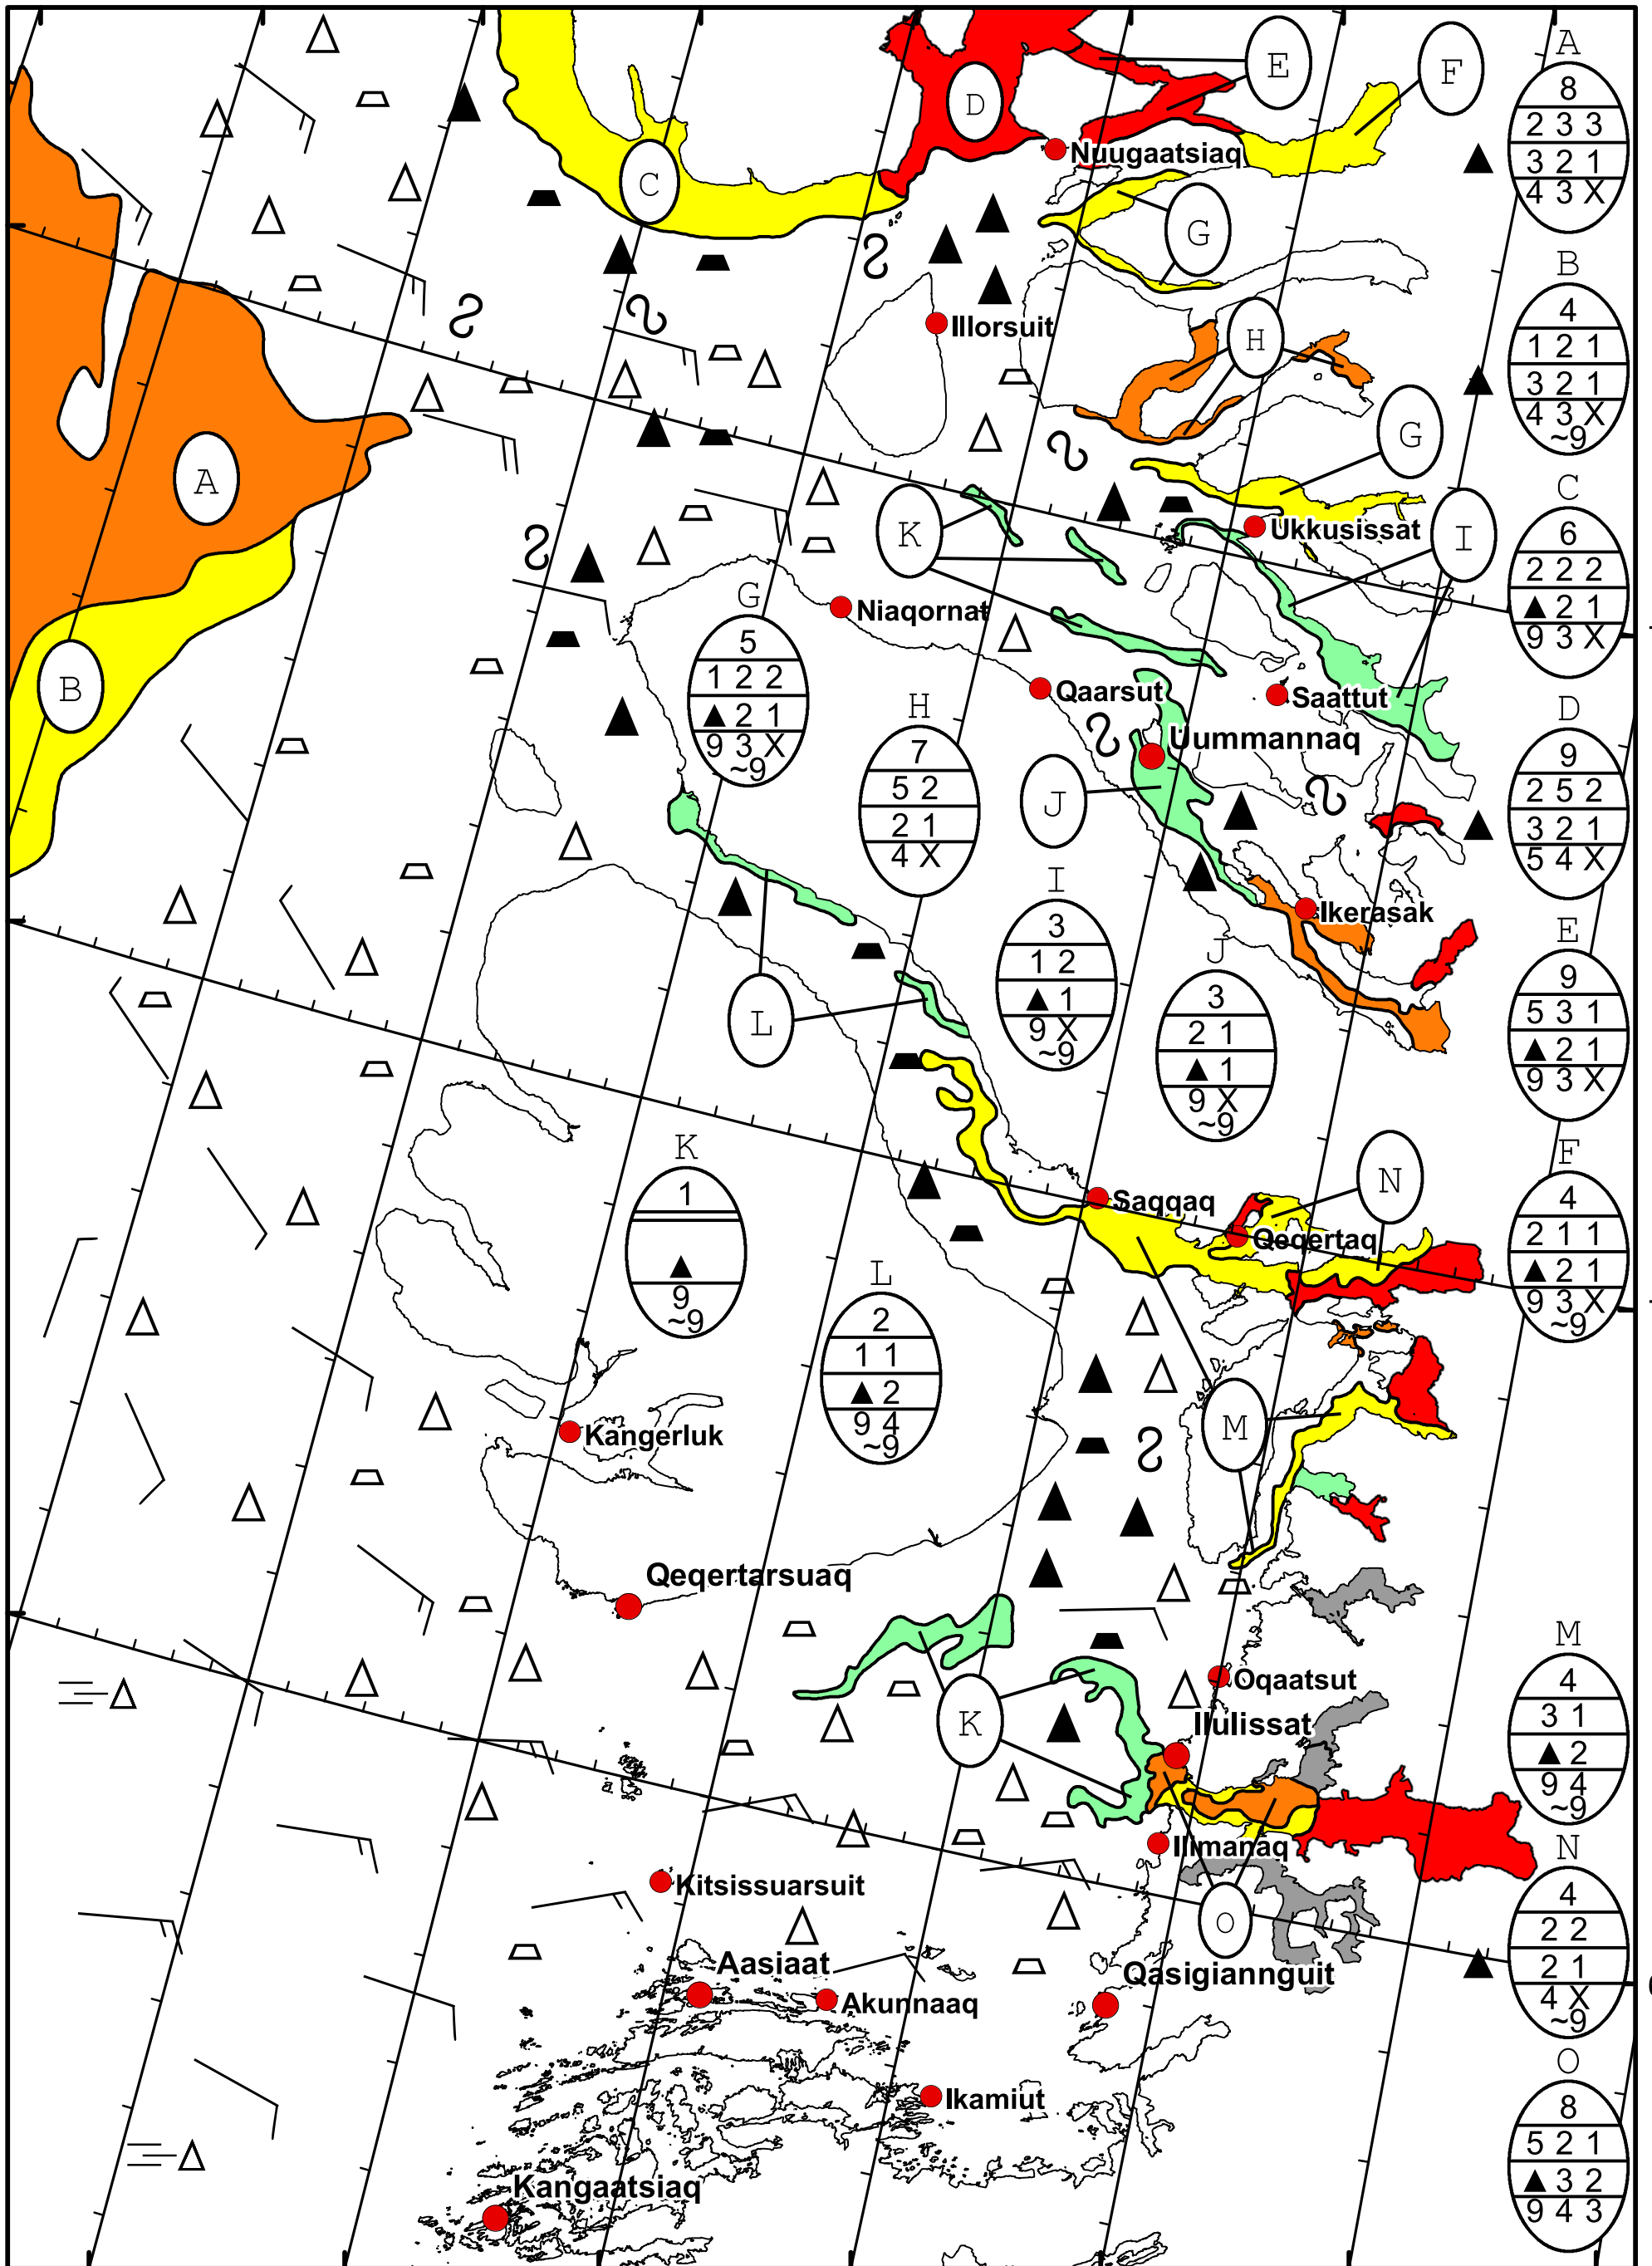

58°W 57°W 56°W 55°W 54°W 53°W 52°W 51°W

71°N

70°N

69°N

71°N

70°N

69°N

West Greenland Ice Chart

Valid: 22 December 2023, 21:05 UTC