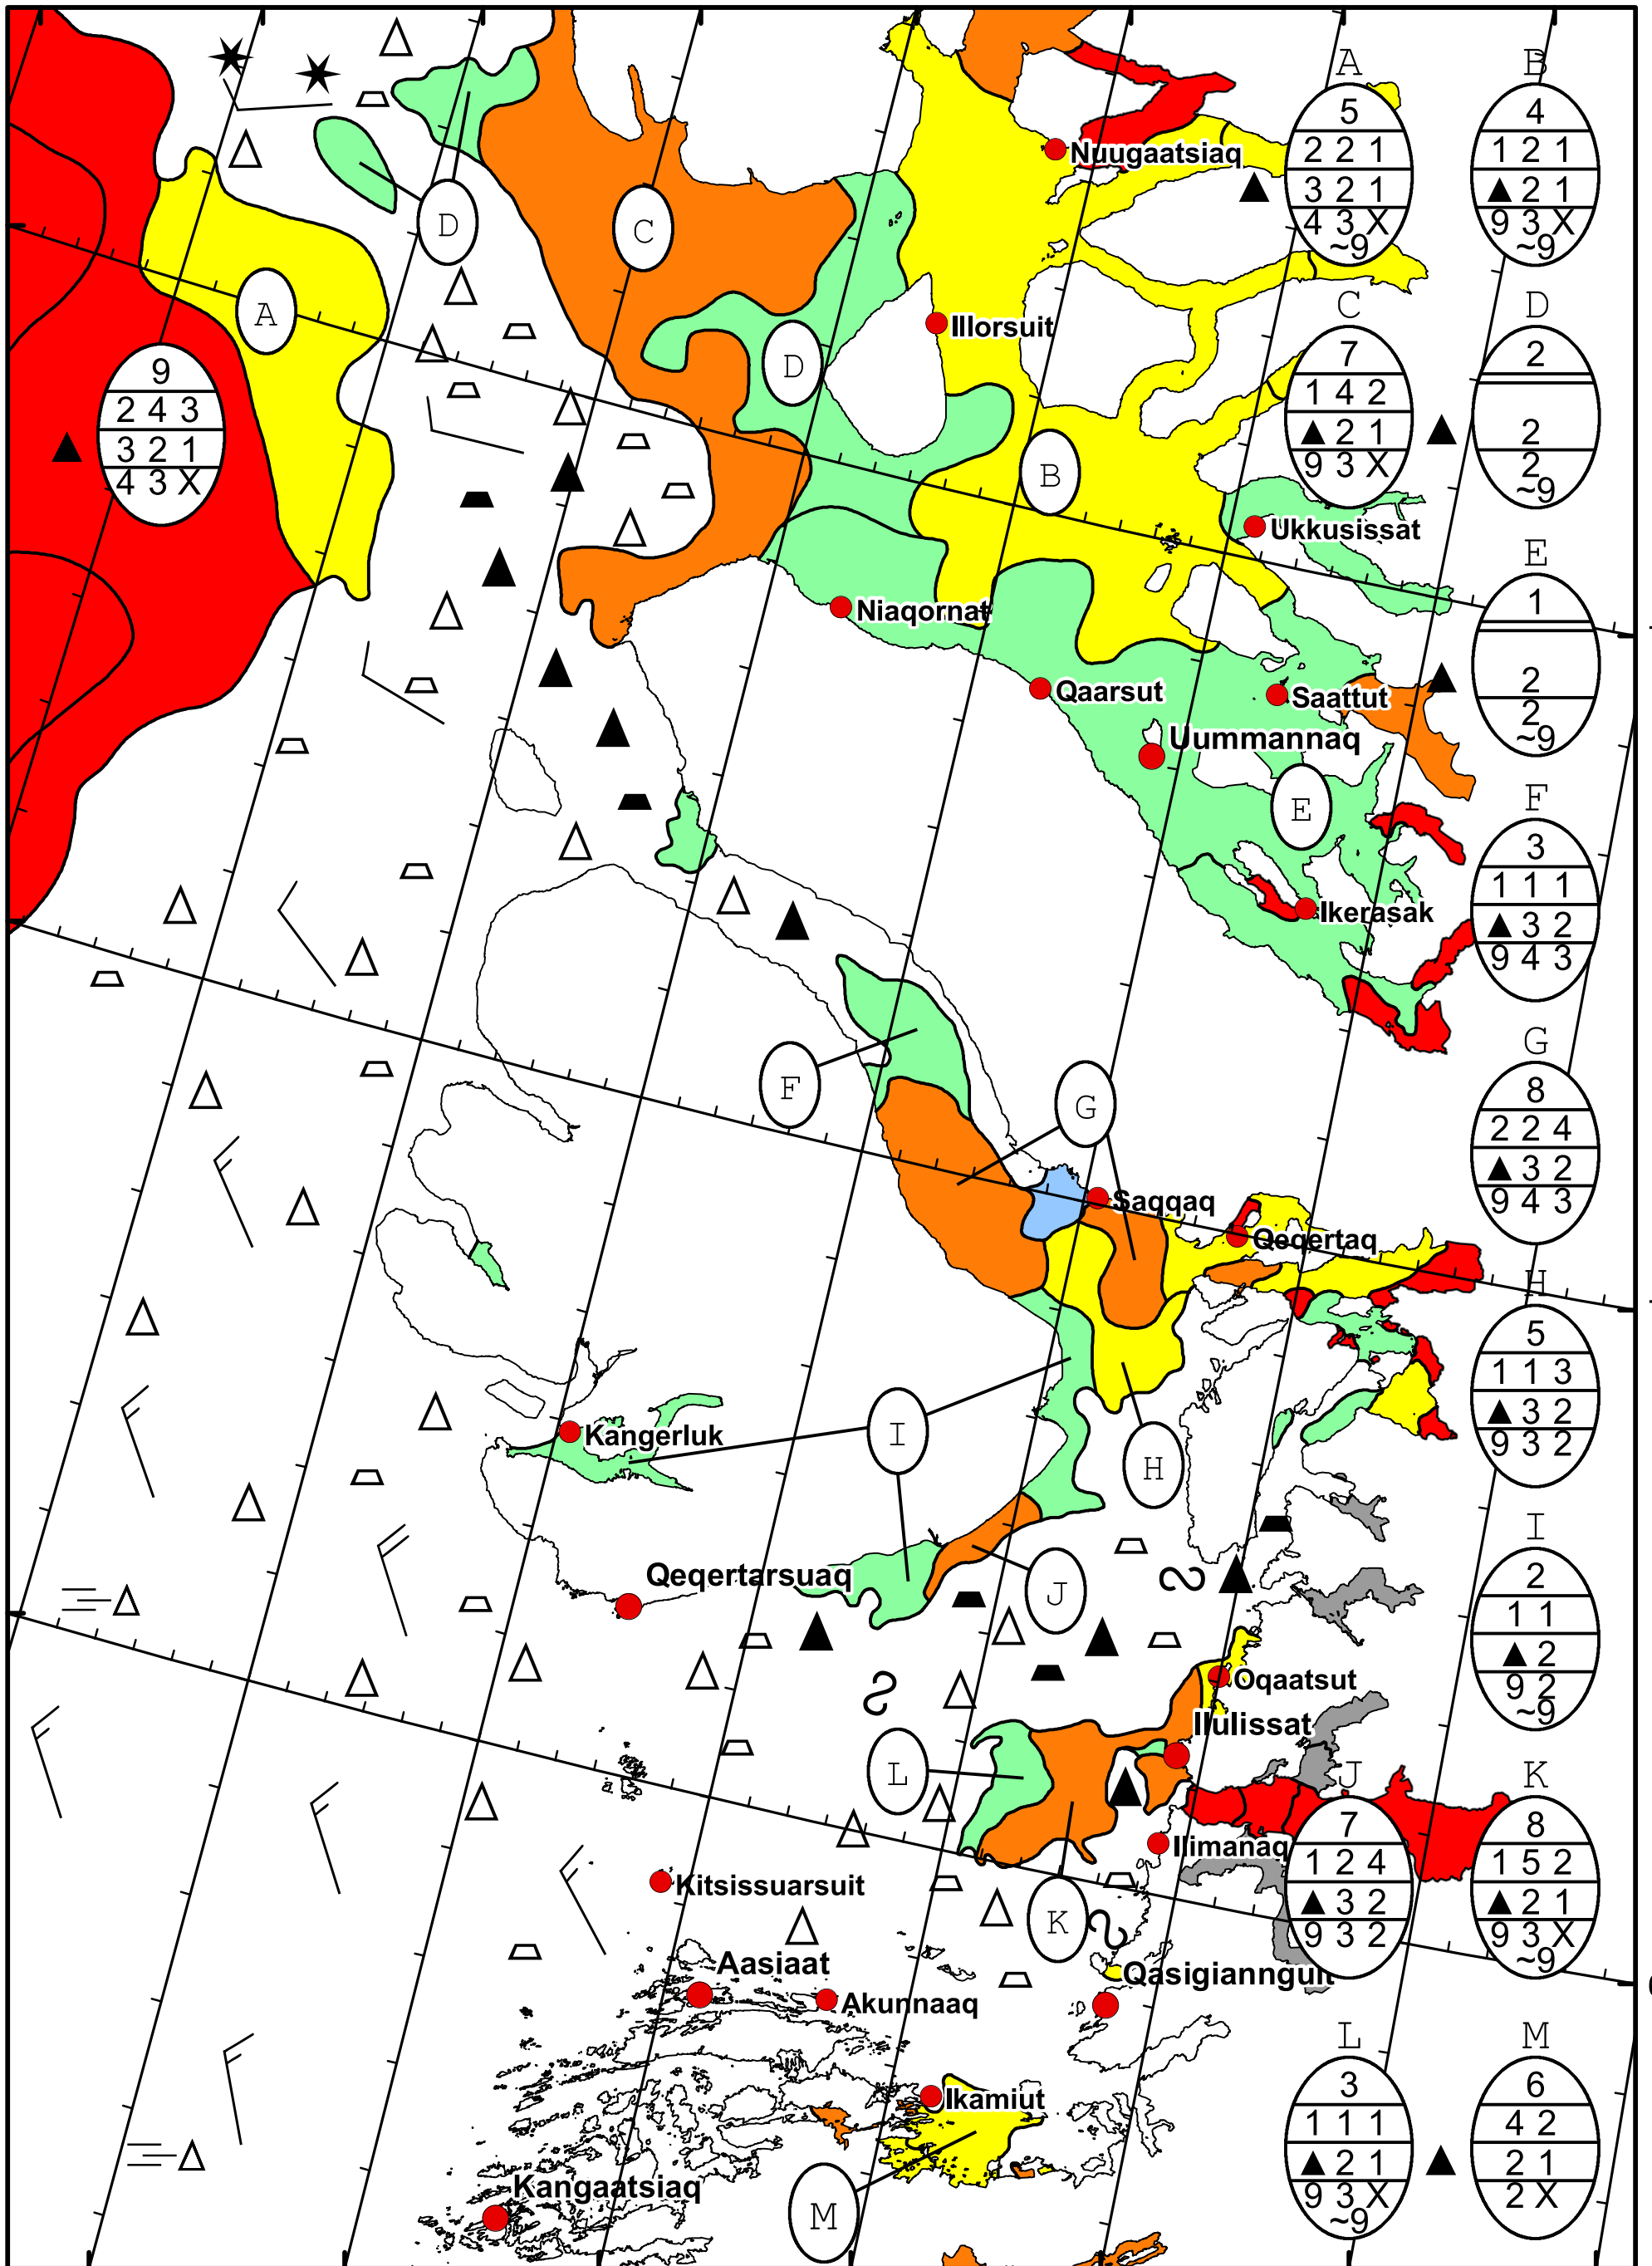

58°W 57°W 56°W 55°W 54°W 53°W 52°W 51°W

71°N

70°N

69°N

71°N

70°N

69°N

West Greenland Ice Chart

Valid: 27 December 2023, 21:40 UTC