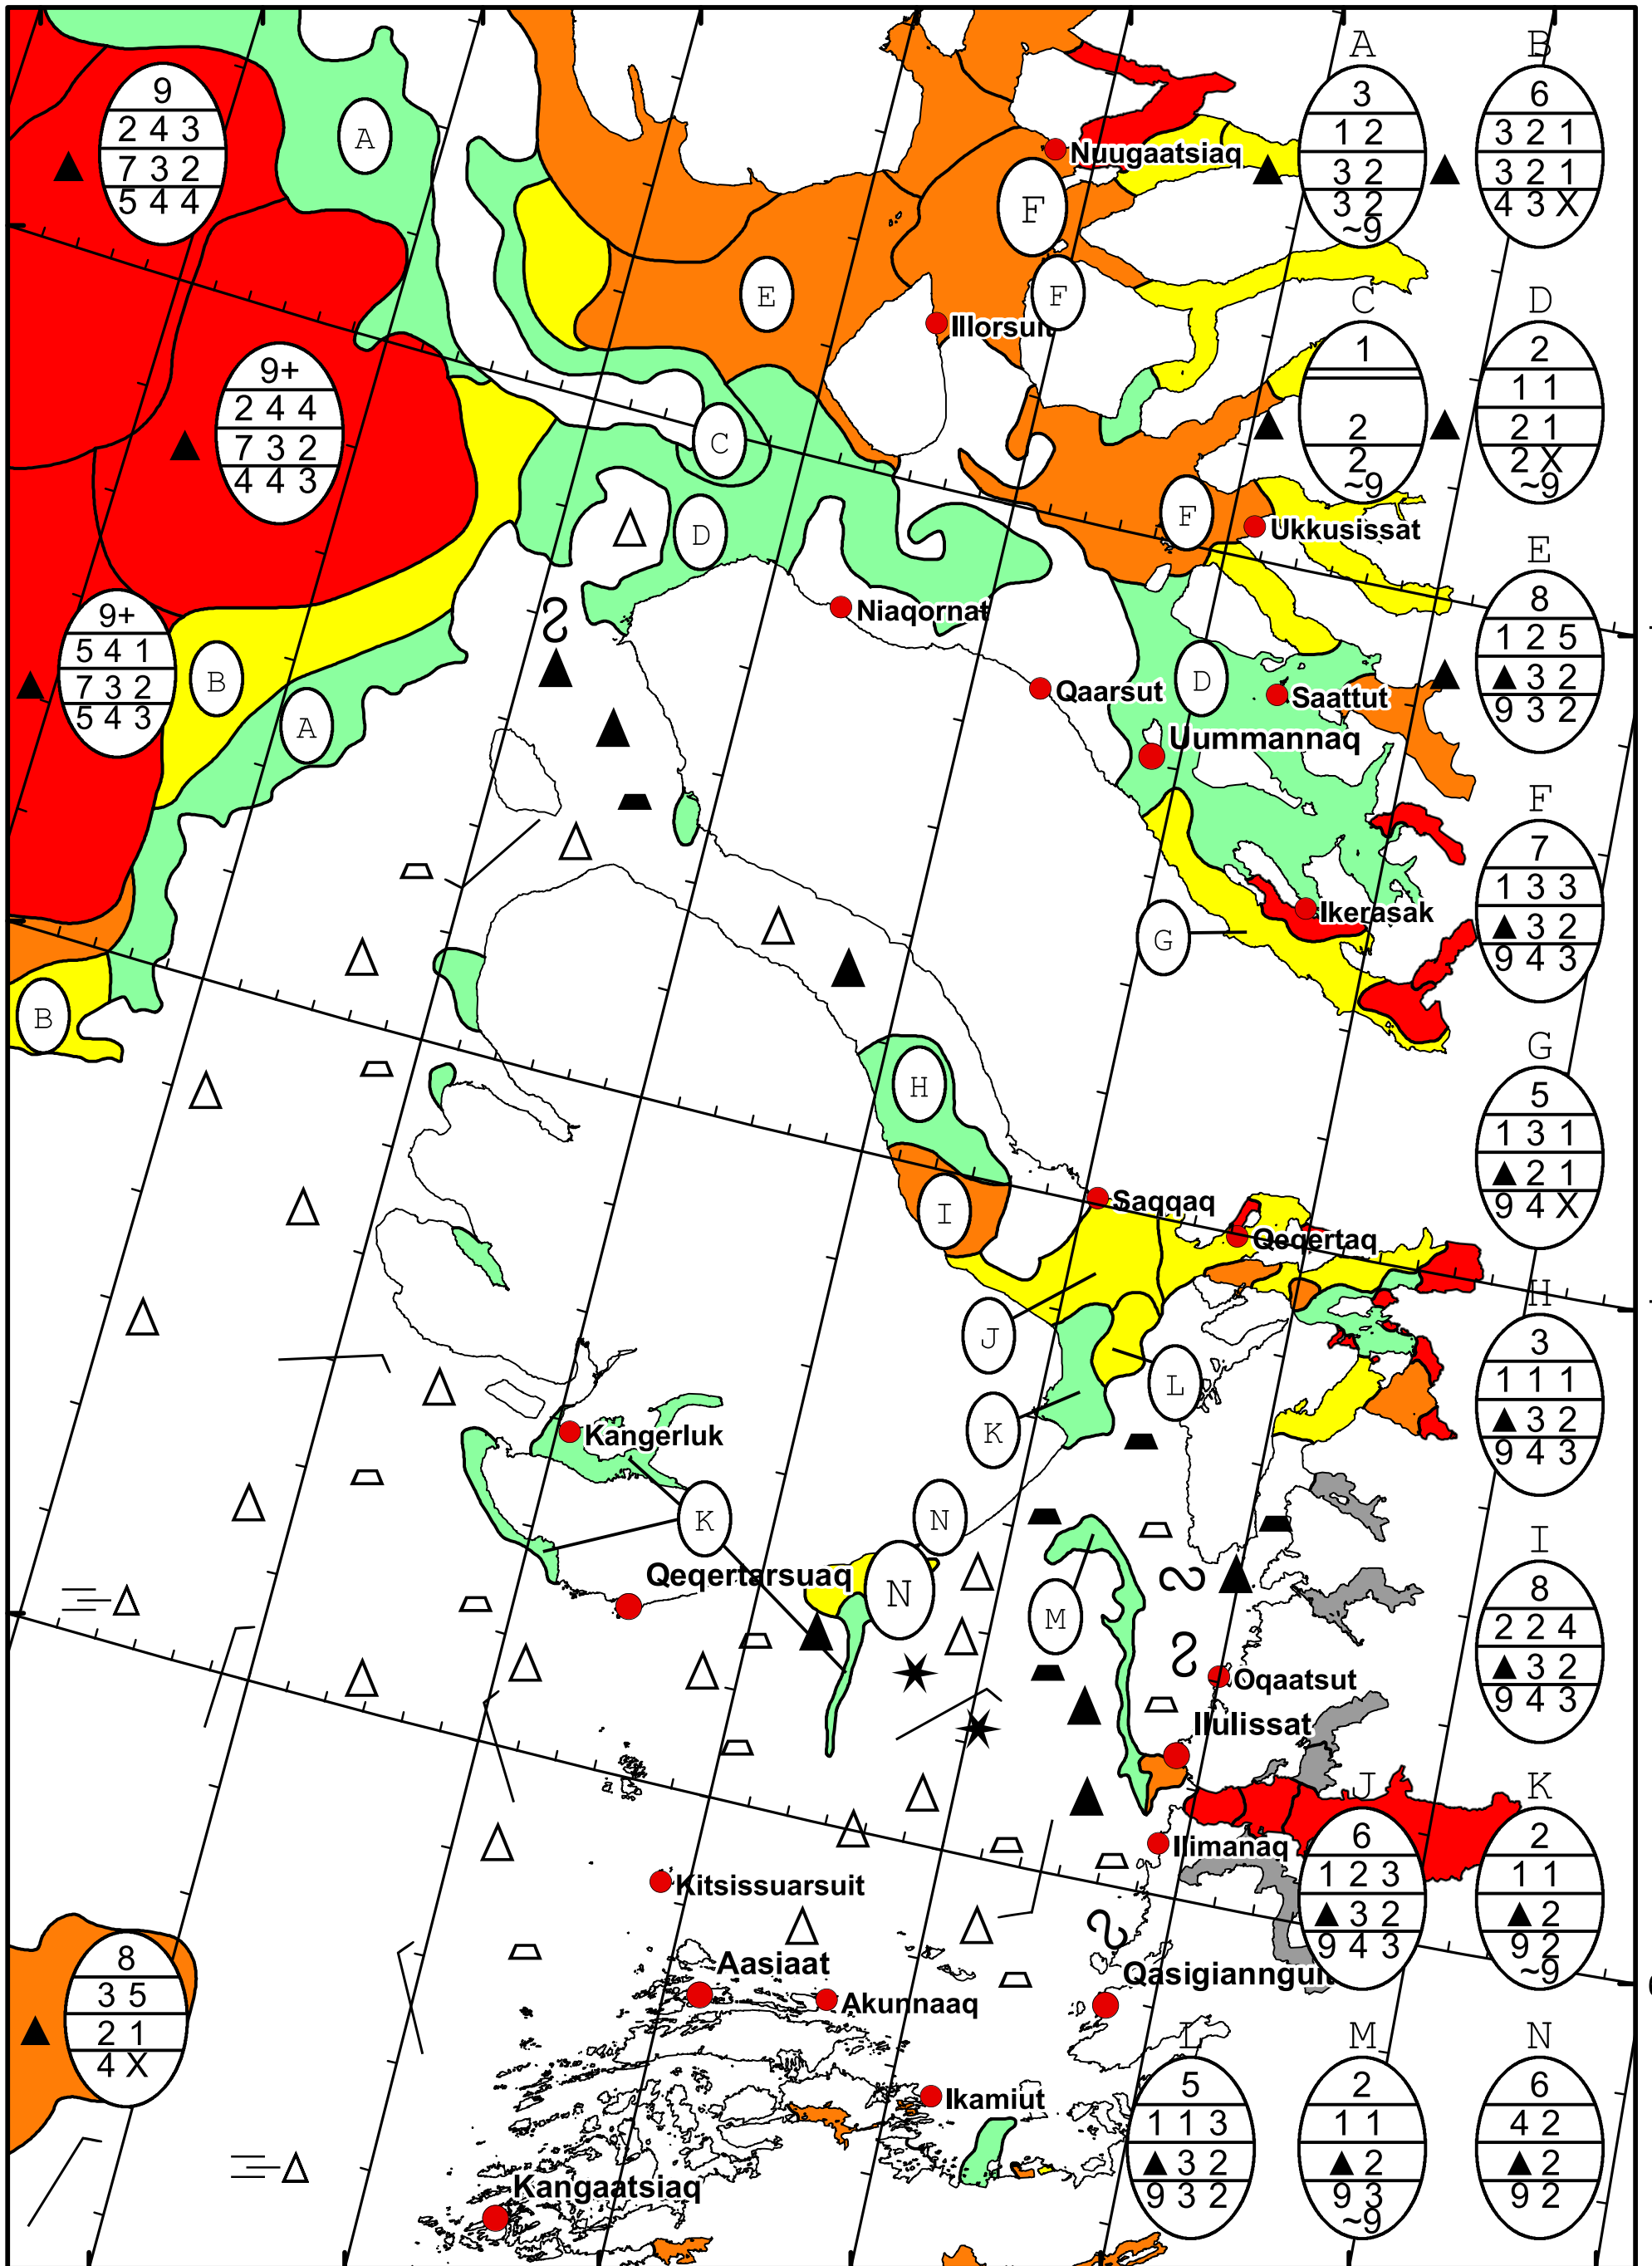

58°W 57°W 56°W 55°W 54°W 53°W 52°W 51°W

71°N

70°N

69°N

71°N

70°N

69°N

West Greenland Ice Chart

Valid: 29 December 2023, 10:15 UTC