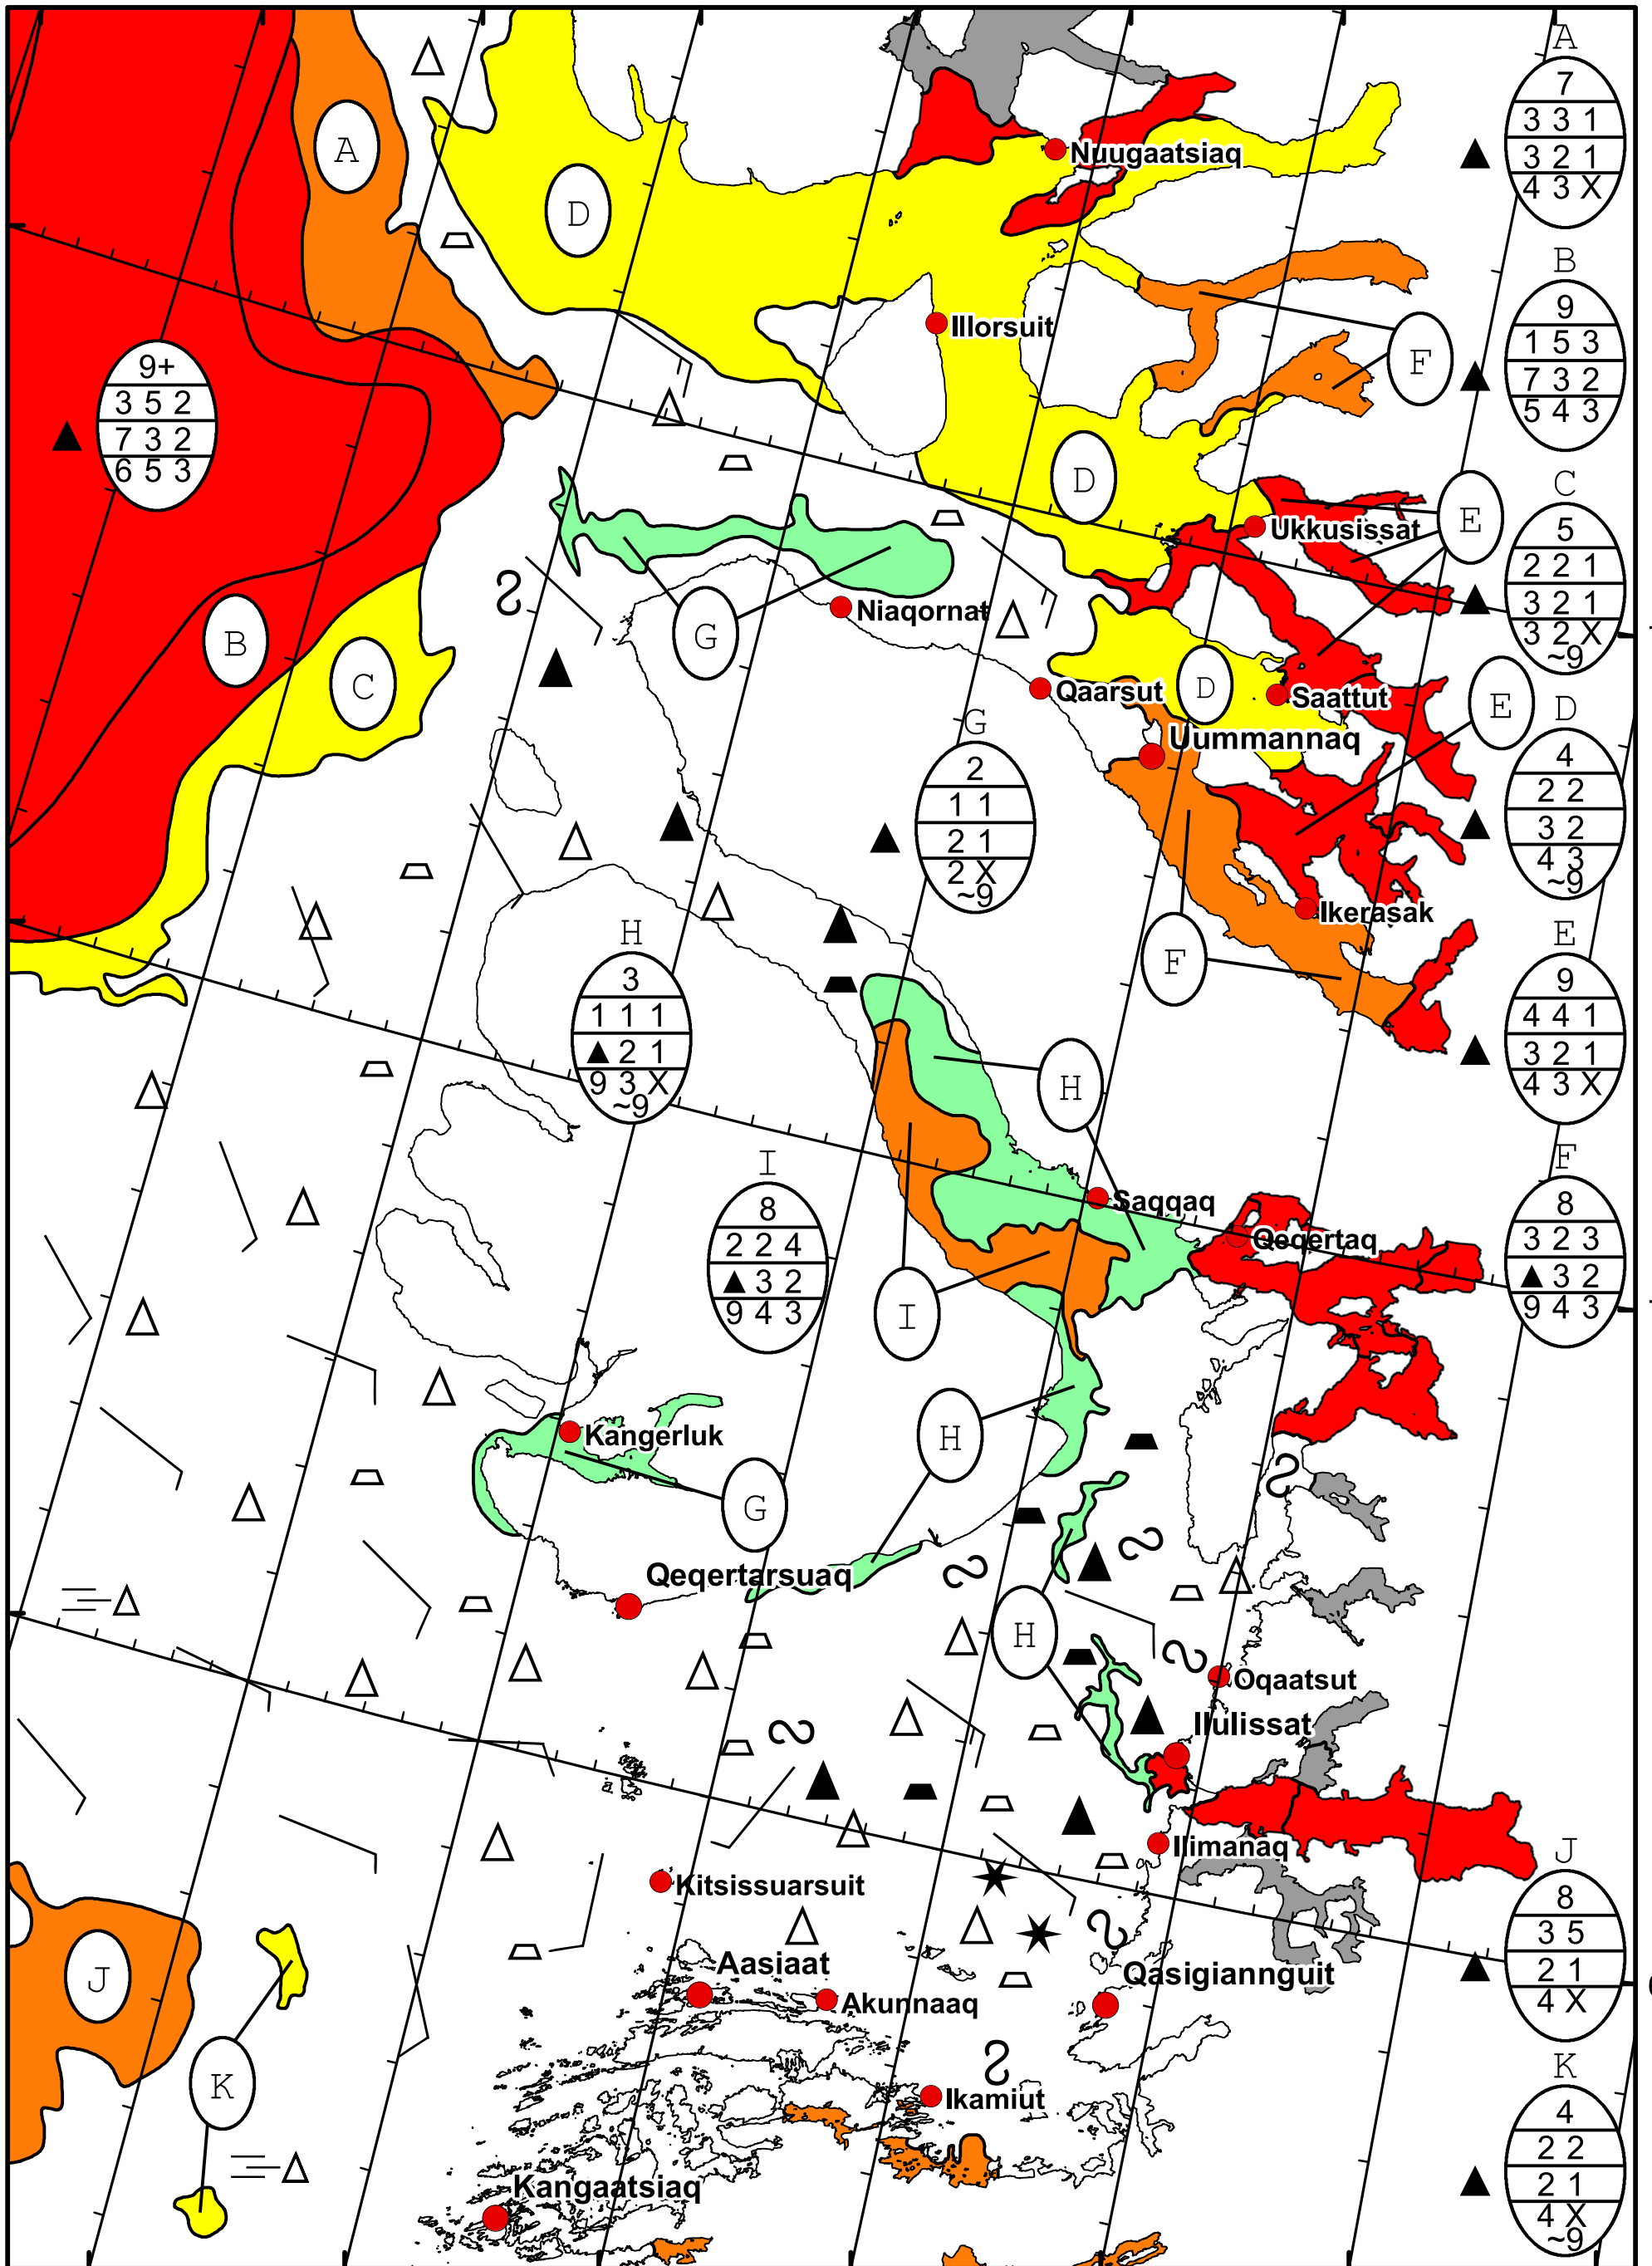

58°W 57°W 56°W 55°W 54°W 53°W 52°W 51°W

71°N

70°N

69°N

71°N

70°N

69°N

West Greenland Ice Chart
 Valid: 29 December 2023, 21:05 UTC