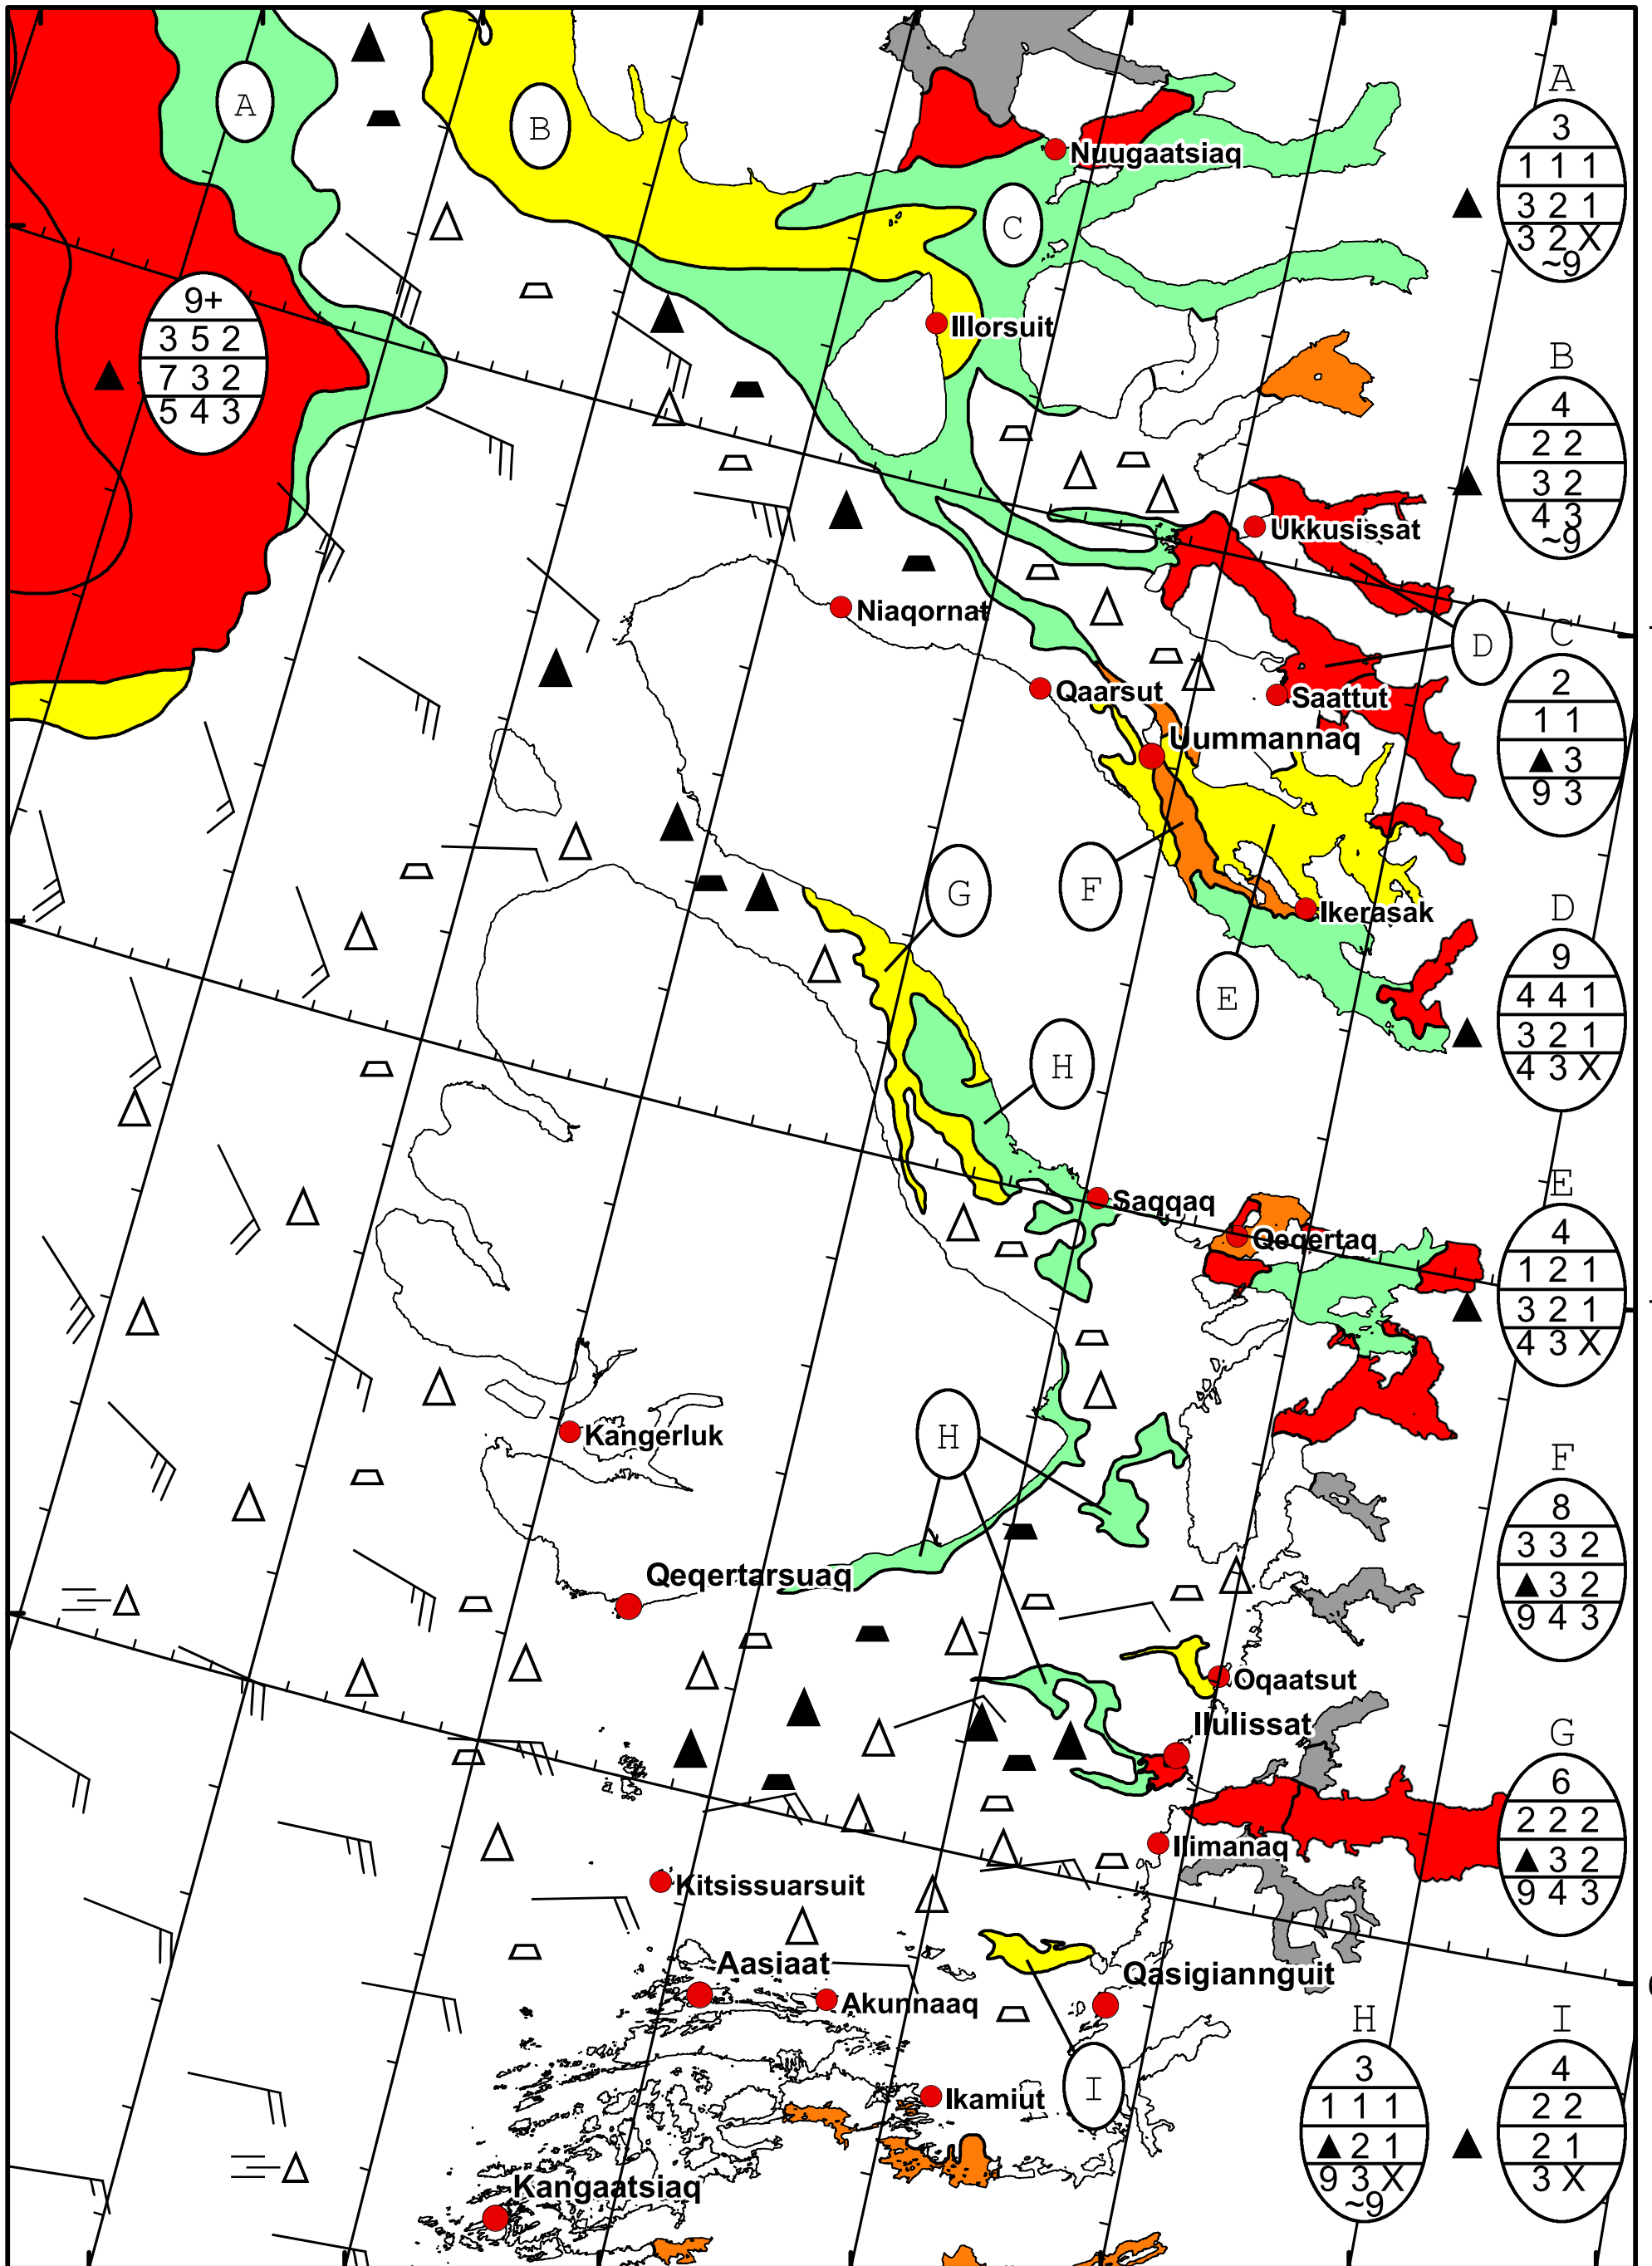

58°W 57°W 56°W 55°W 54°W 53°W 52°W 51°W

71°N

70°N

69°N

71°N

70°N

69°N

West Greenland Ice Chart
 Valid: 31 December 2023, 10:00 UTC