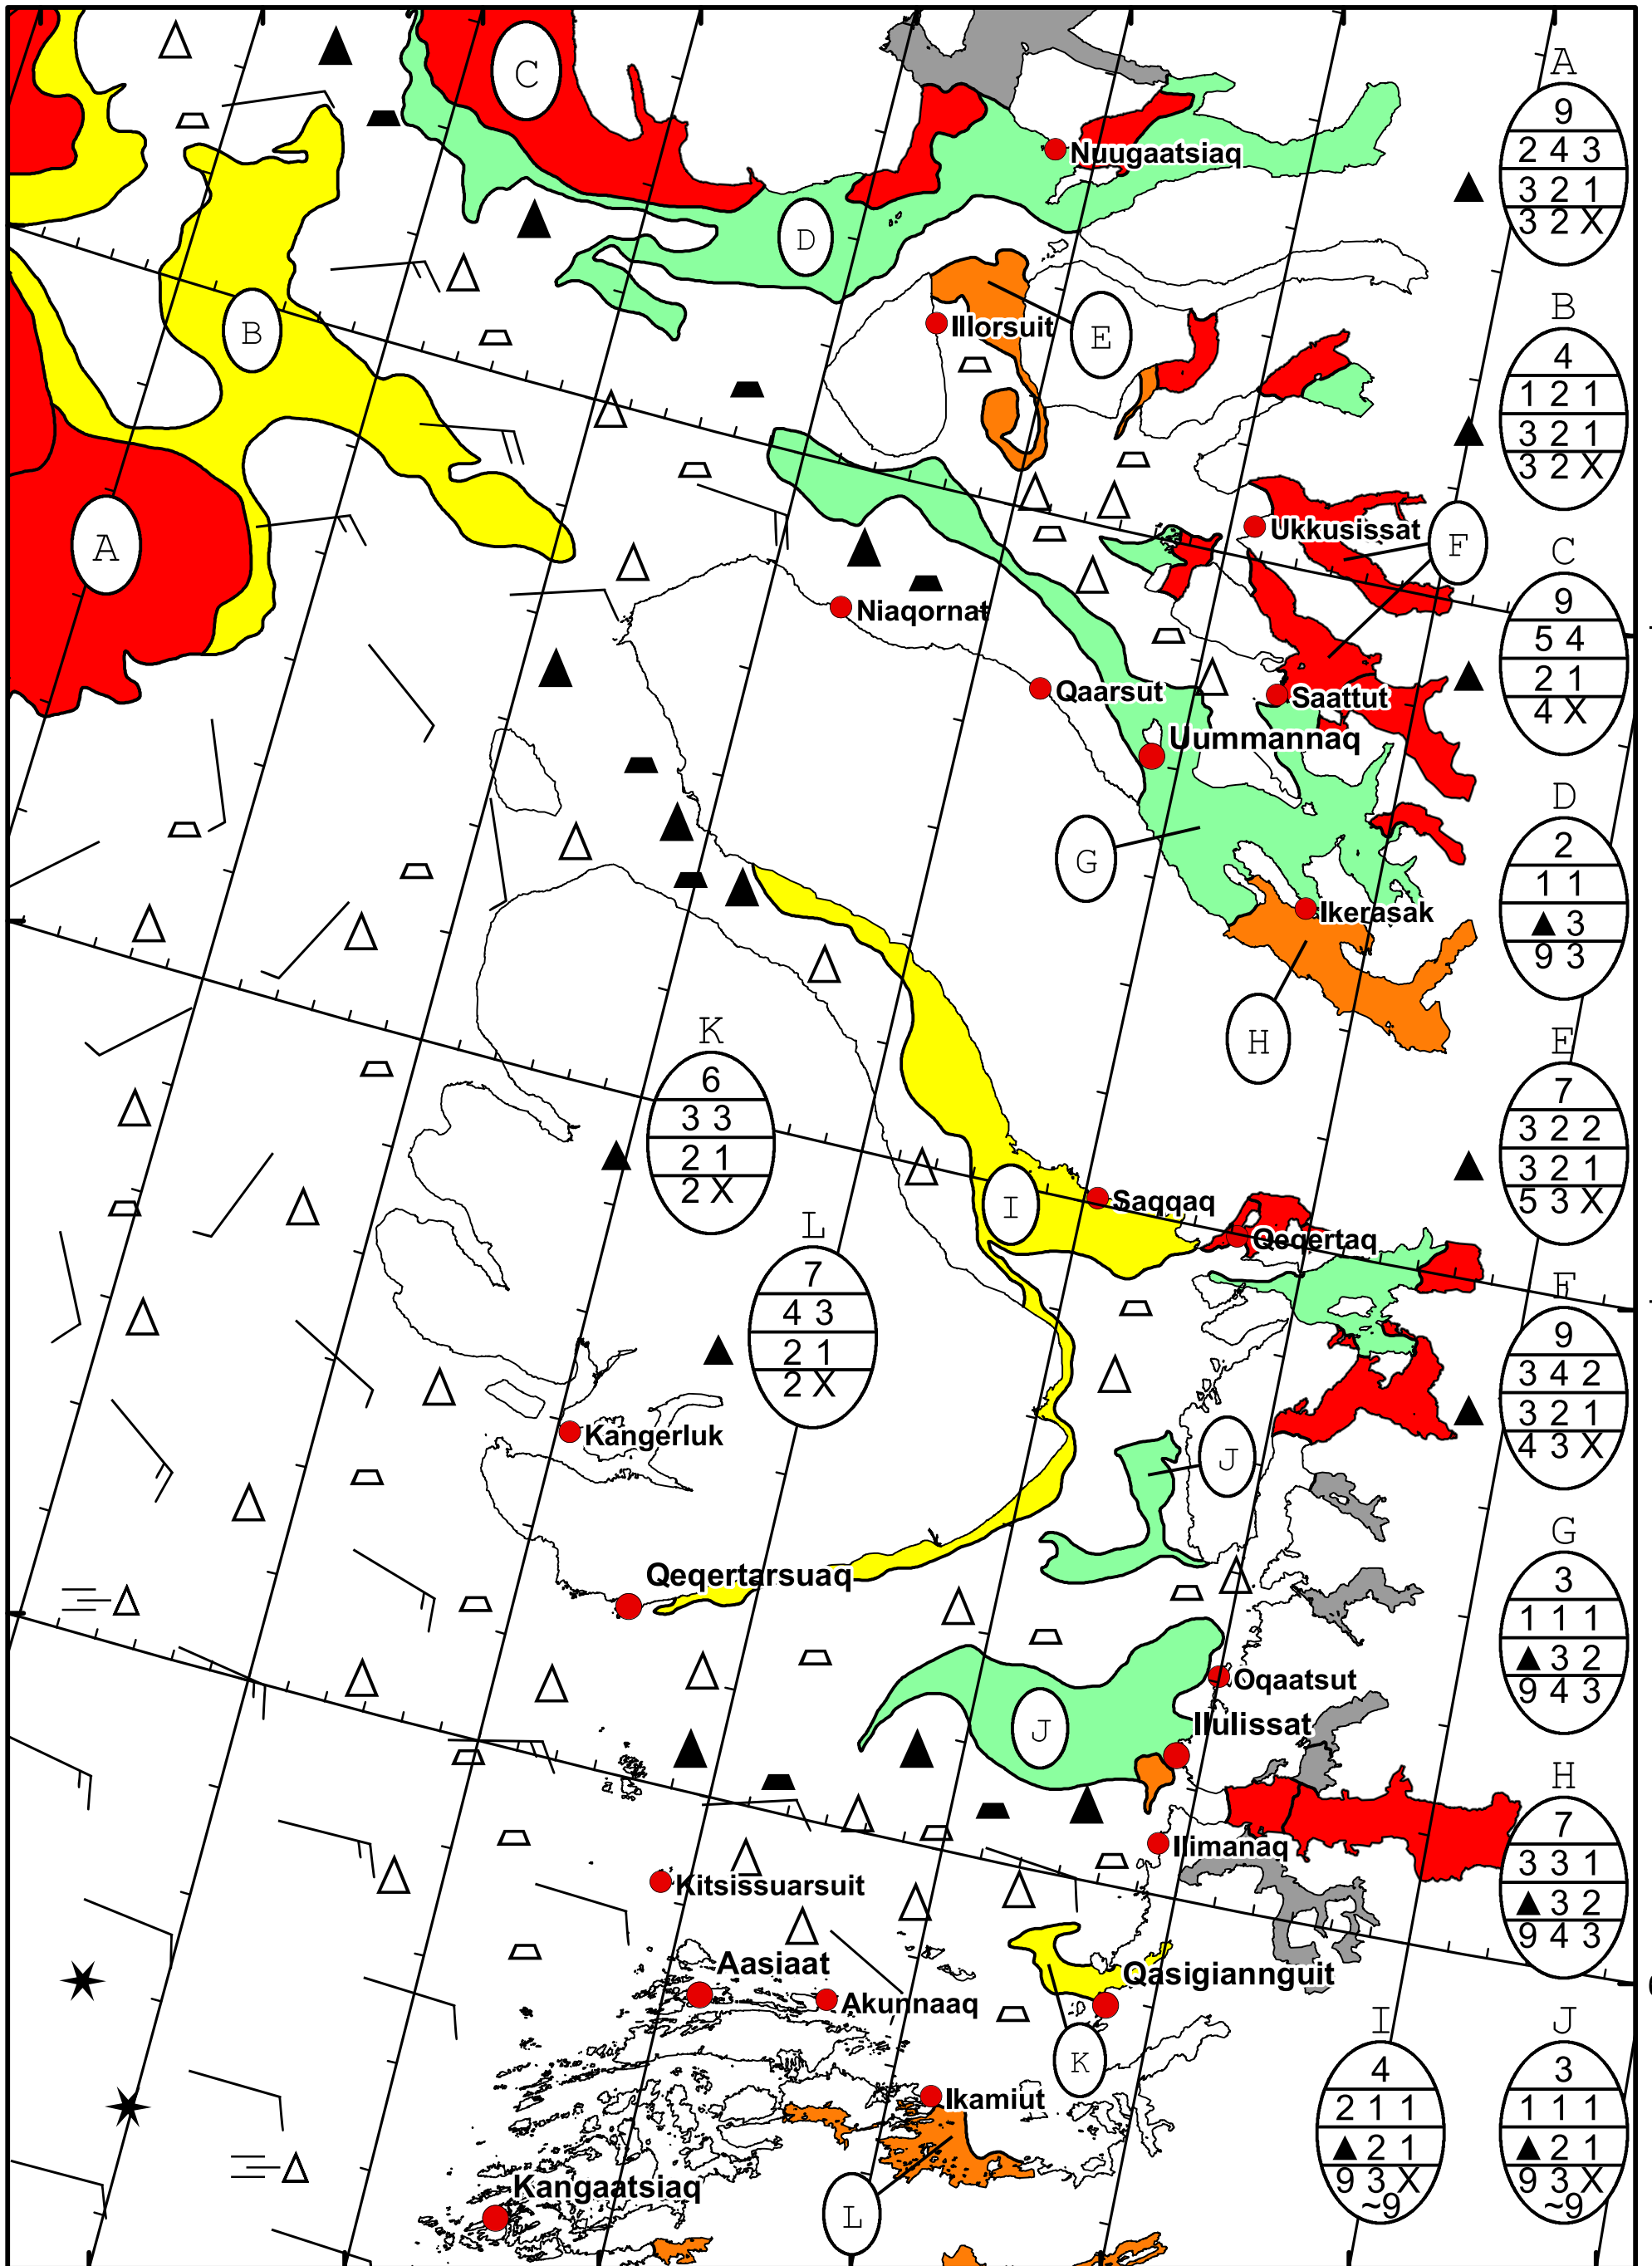

58°W 57°W 56°W 55°W 54°W 53°W 52°W 51°W

71°N

70°N

69°N

71°N

70°N

69°N

A	9 2 4 3 3 2 1 3 2 X
B	4 1 2 1 3 2 1 3 2 X
C	9 5 4 2 1 4 X
D	2 1 1 ▲ 3 9 3
E	7 3 2 2 3 2 1 5 3 X
F	9 3 4 2 3 2 1 4 3 X
G	3 1 1 1 ▲ 3 2 9 4 3
H	7 3 3 1 ▲ 3 2 9 4 3
I	4 2 1 1 ▲ 2 1 9 3 X ~9
J	3 1 1 1 ▲ 2 1 9 3 X ~9
K	6 3 3 2 1 2 X
L	7 4 3 2 1 2 X

West Greenland Ice Chart
 DMI Danish Meteorological Institute
 Ice Service Valid: 02 January 2024, 10:00 UTC