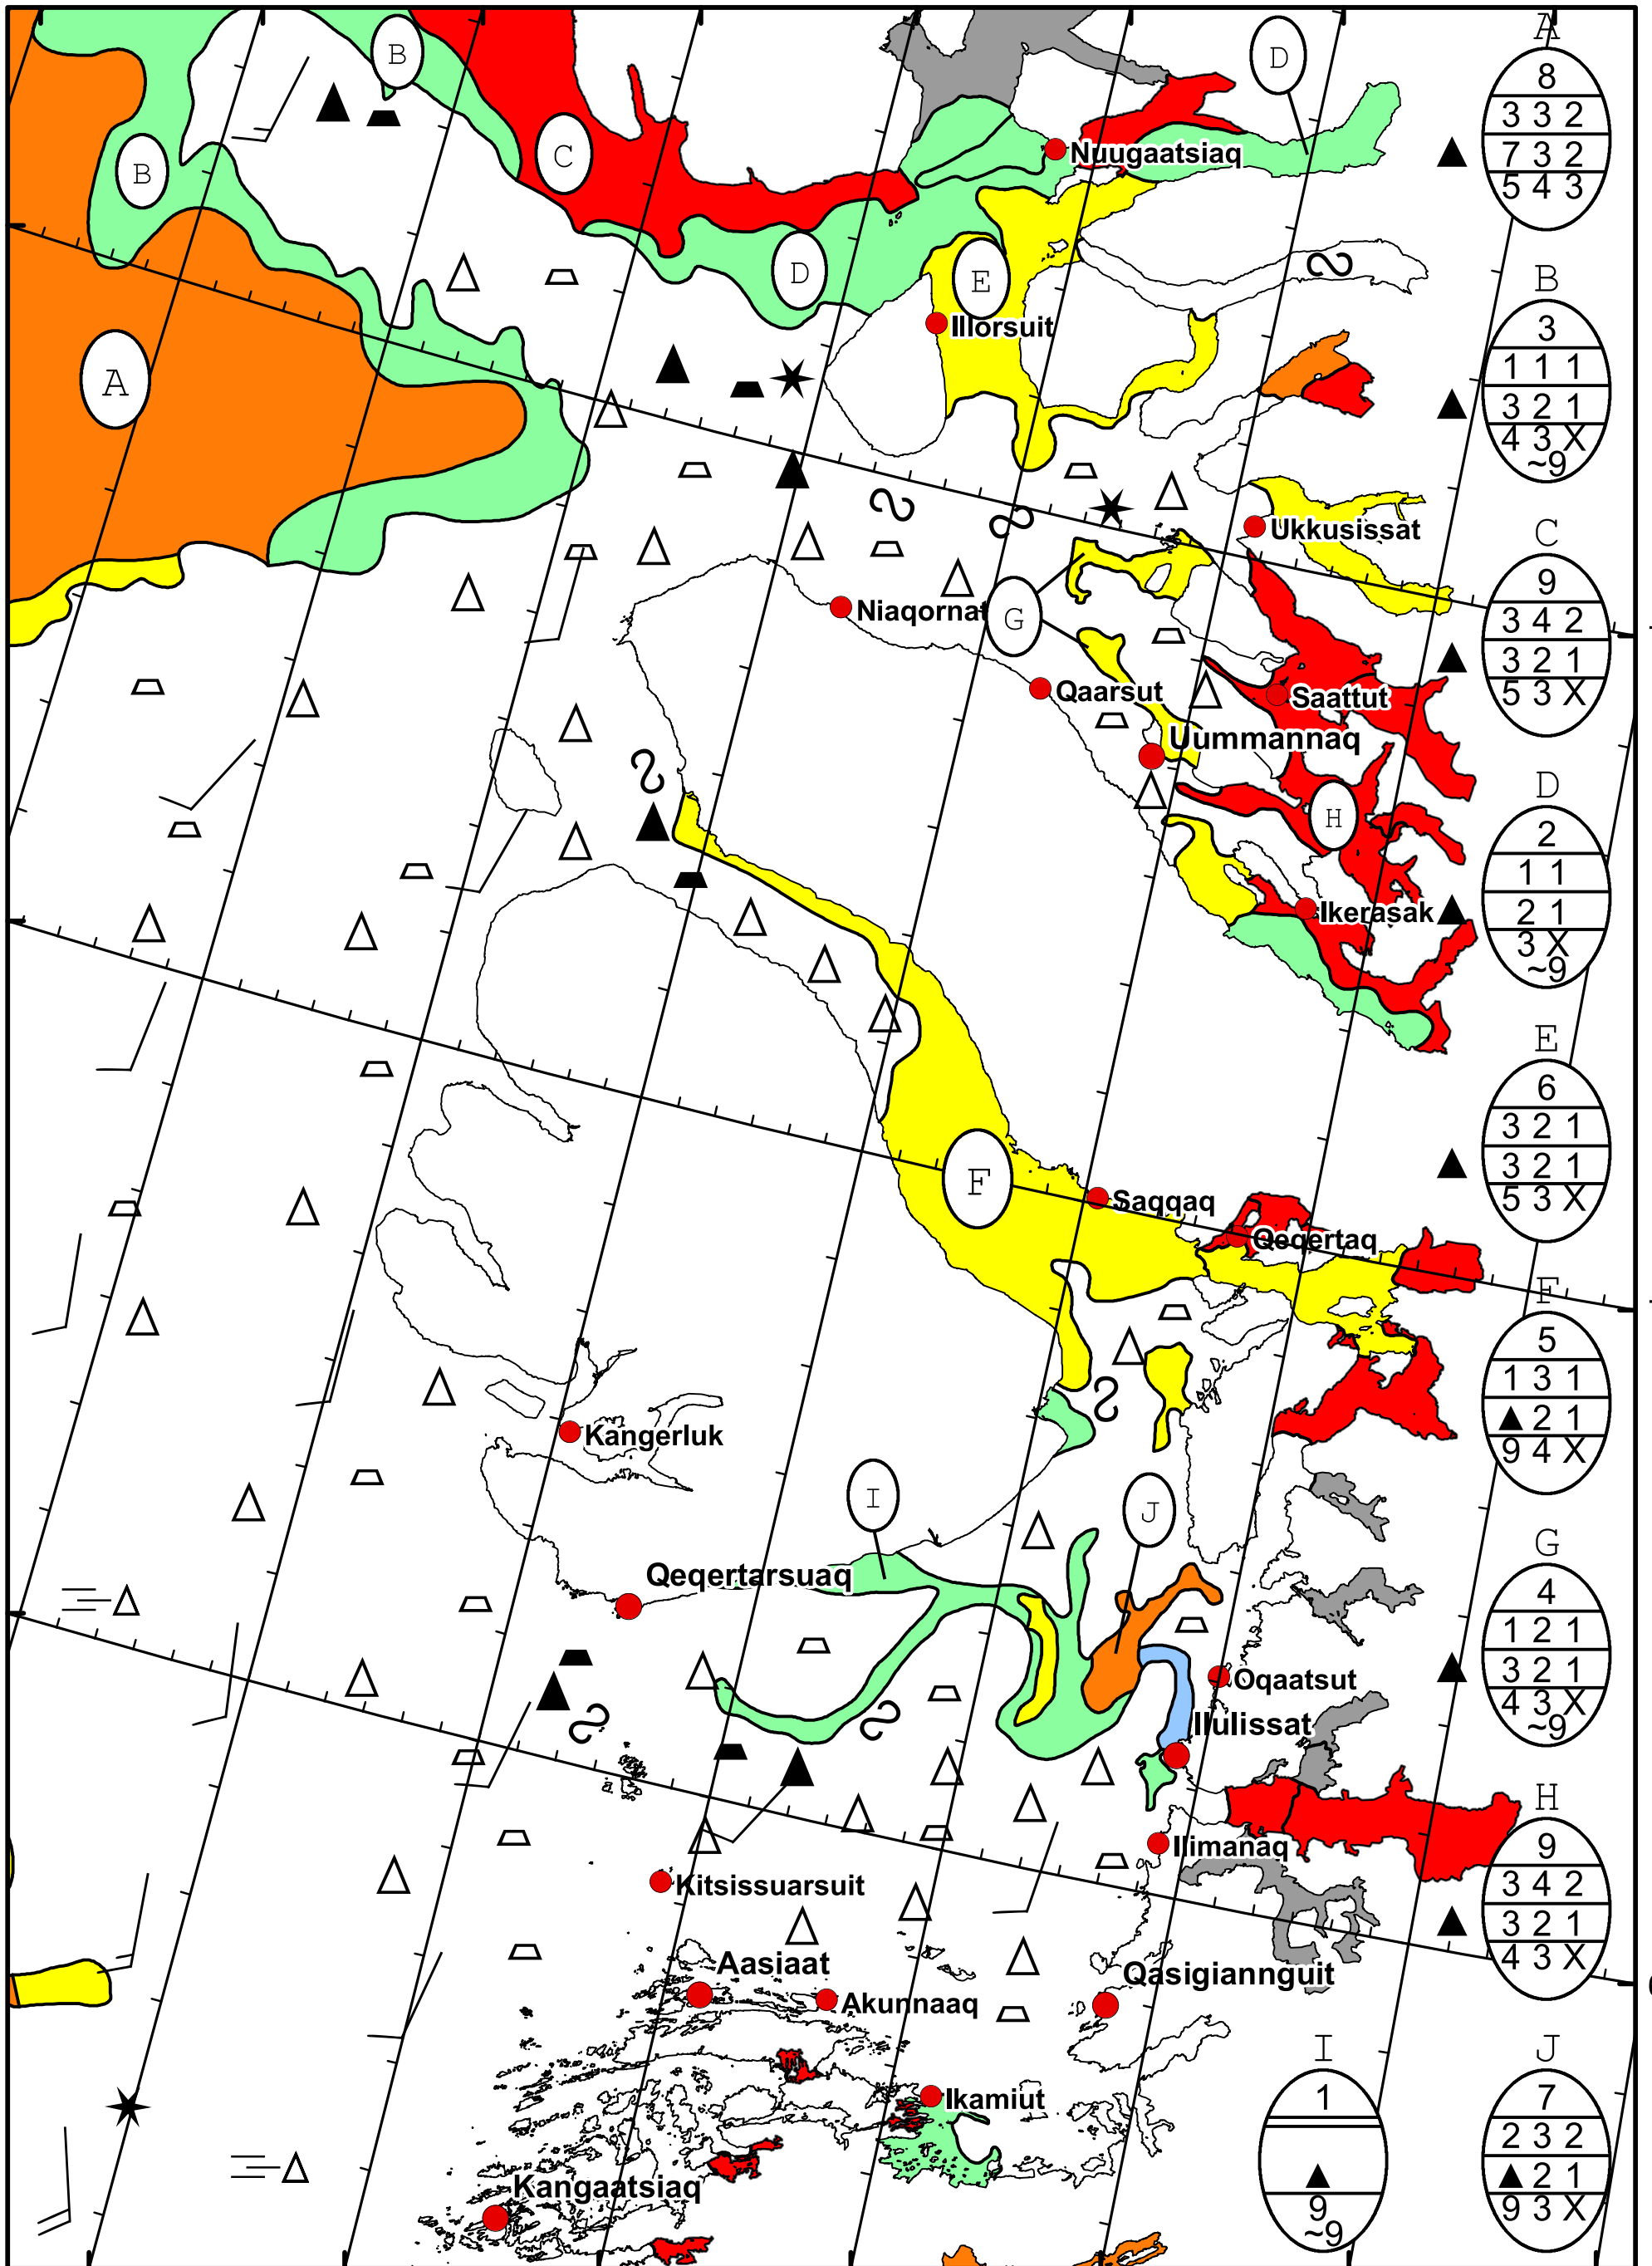

58°W 57°W 56°W 55°W 54°W 53°W 52°W 51°W

71°N

70°N

69°N

71°N

70°N

69°N

A	8 3 3 2 7 3 2 5 4 3
B	3 1 1 1 3 2 1 4 3 X ~9
C	9 3 4 2 3 2 1 5 3 X
D	2 1 1 2 1 3 X ~9
E	6 3 2 1 3 2 1 5 3 X
F	5 1 3 1 ▲ 2 1 9 4 X
G	4 1 2 1 3 2 1 4 3 X ~9
H	9 3 4 2 3 2 1 4 3 X
I	1 ▲ 9 ~9
J	7 2 3 2 ▲ 2 1 9 3 X

West Greenland Ice Chart
 DMI Danish Meteorological Institute
 Ice Service Valid: 04 January 2024, 20:50 UTC