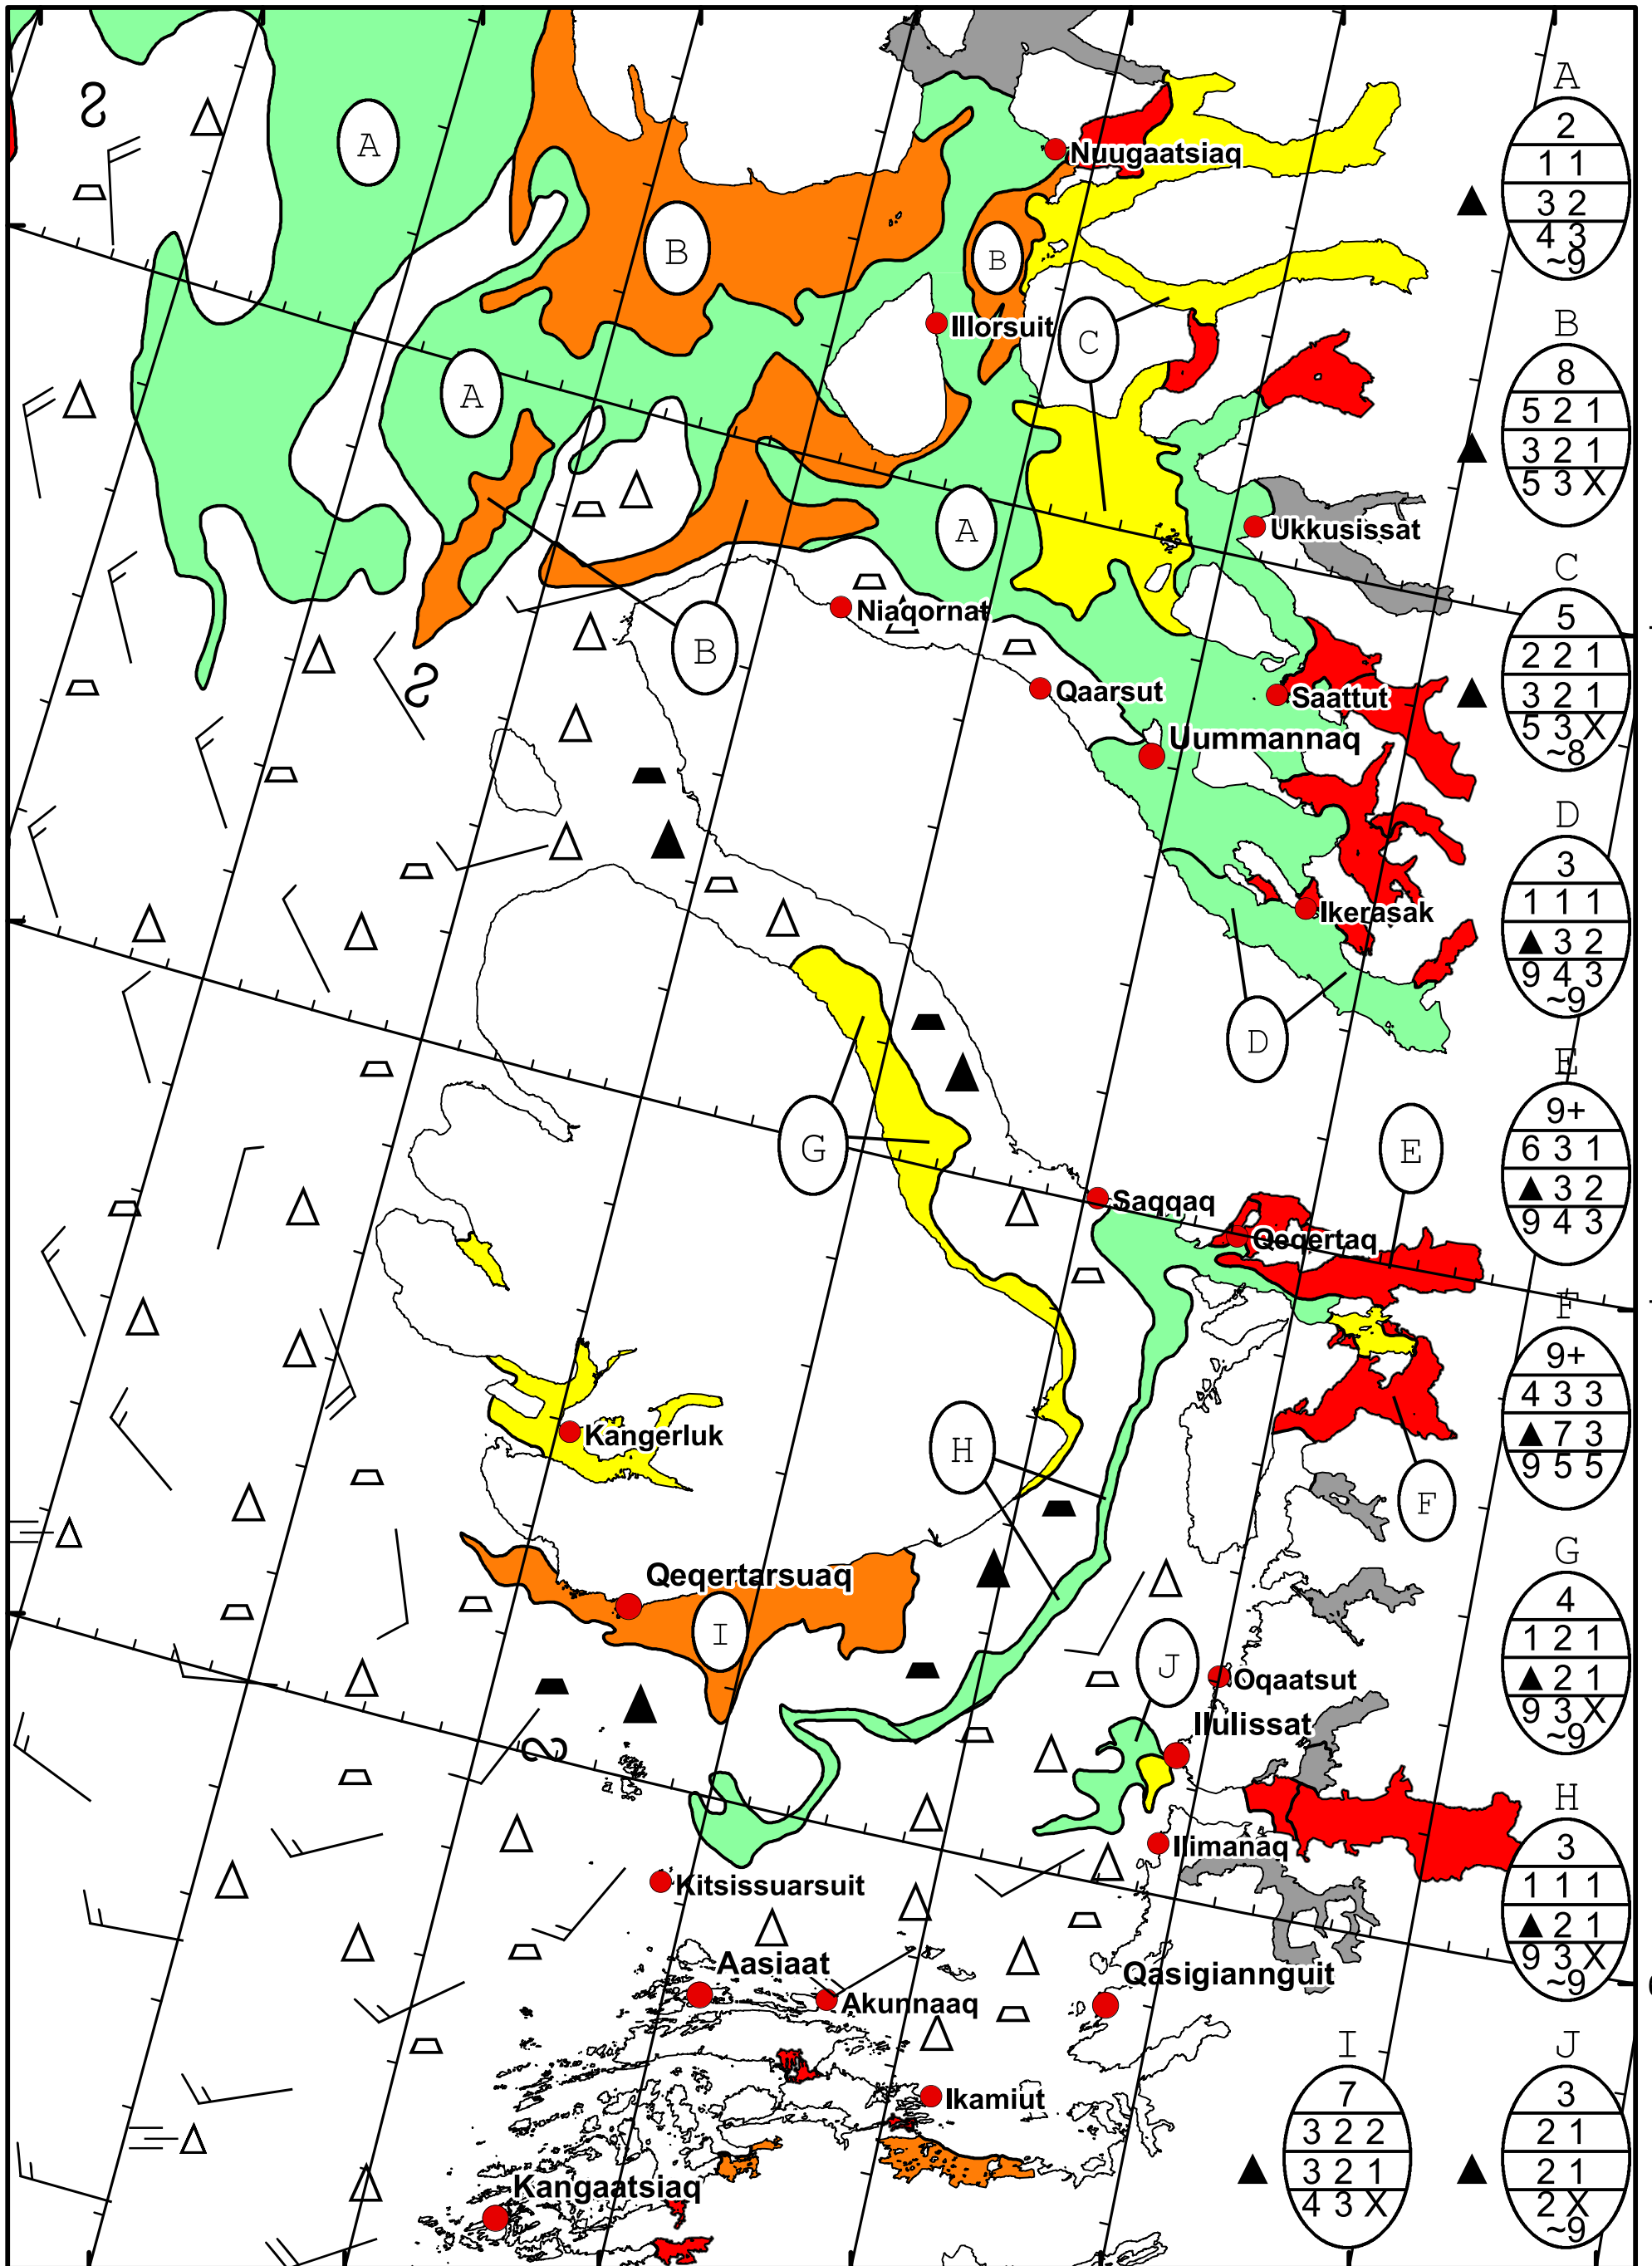

58°W 57°W 56°W 55°W 54°W 53°W 52°W 51°W

71°N

70°N

69°N

71°N

70°N

69°N

A

2
1 1
3 2
4 3
~9

B

8
5 2 1
3 2 1
5 3 X

C

5
2 2 1
3 2 1
5 3 X
~8

D

3
1 1 1
▲ 3 2
9 4 3
~9

E

9+
6 3 1
▲ 3 2
9 4 3

F

9+
4 3 3
▲ 7 3
9 5 5

G

4
1 2 1
▲ 2 1
9 3 X
~9

H

3
1 1 1
▲ 2 1
9 3 X
~9

I

7
3 2 2
3 2 1
4 3 X

J

3
2 1
2 1
2 X
~9

West Greenland Ice Chart
 DMI Danish Meteorological Institute
 Ice Service Valid: 10 January 2024, 21:05 UTC