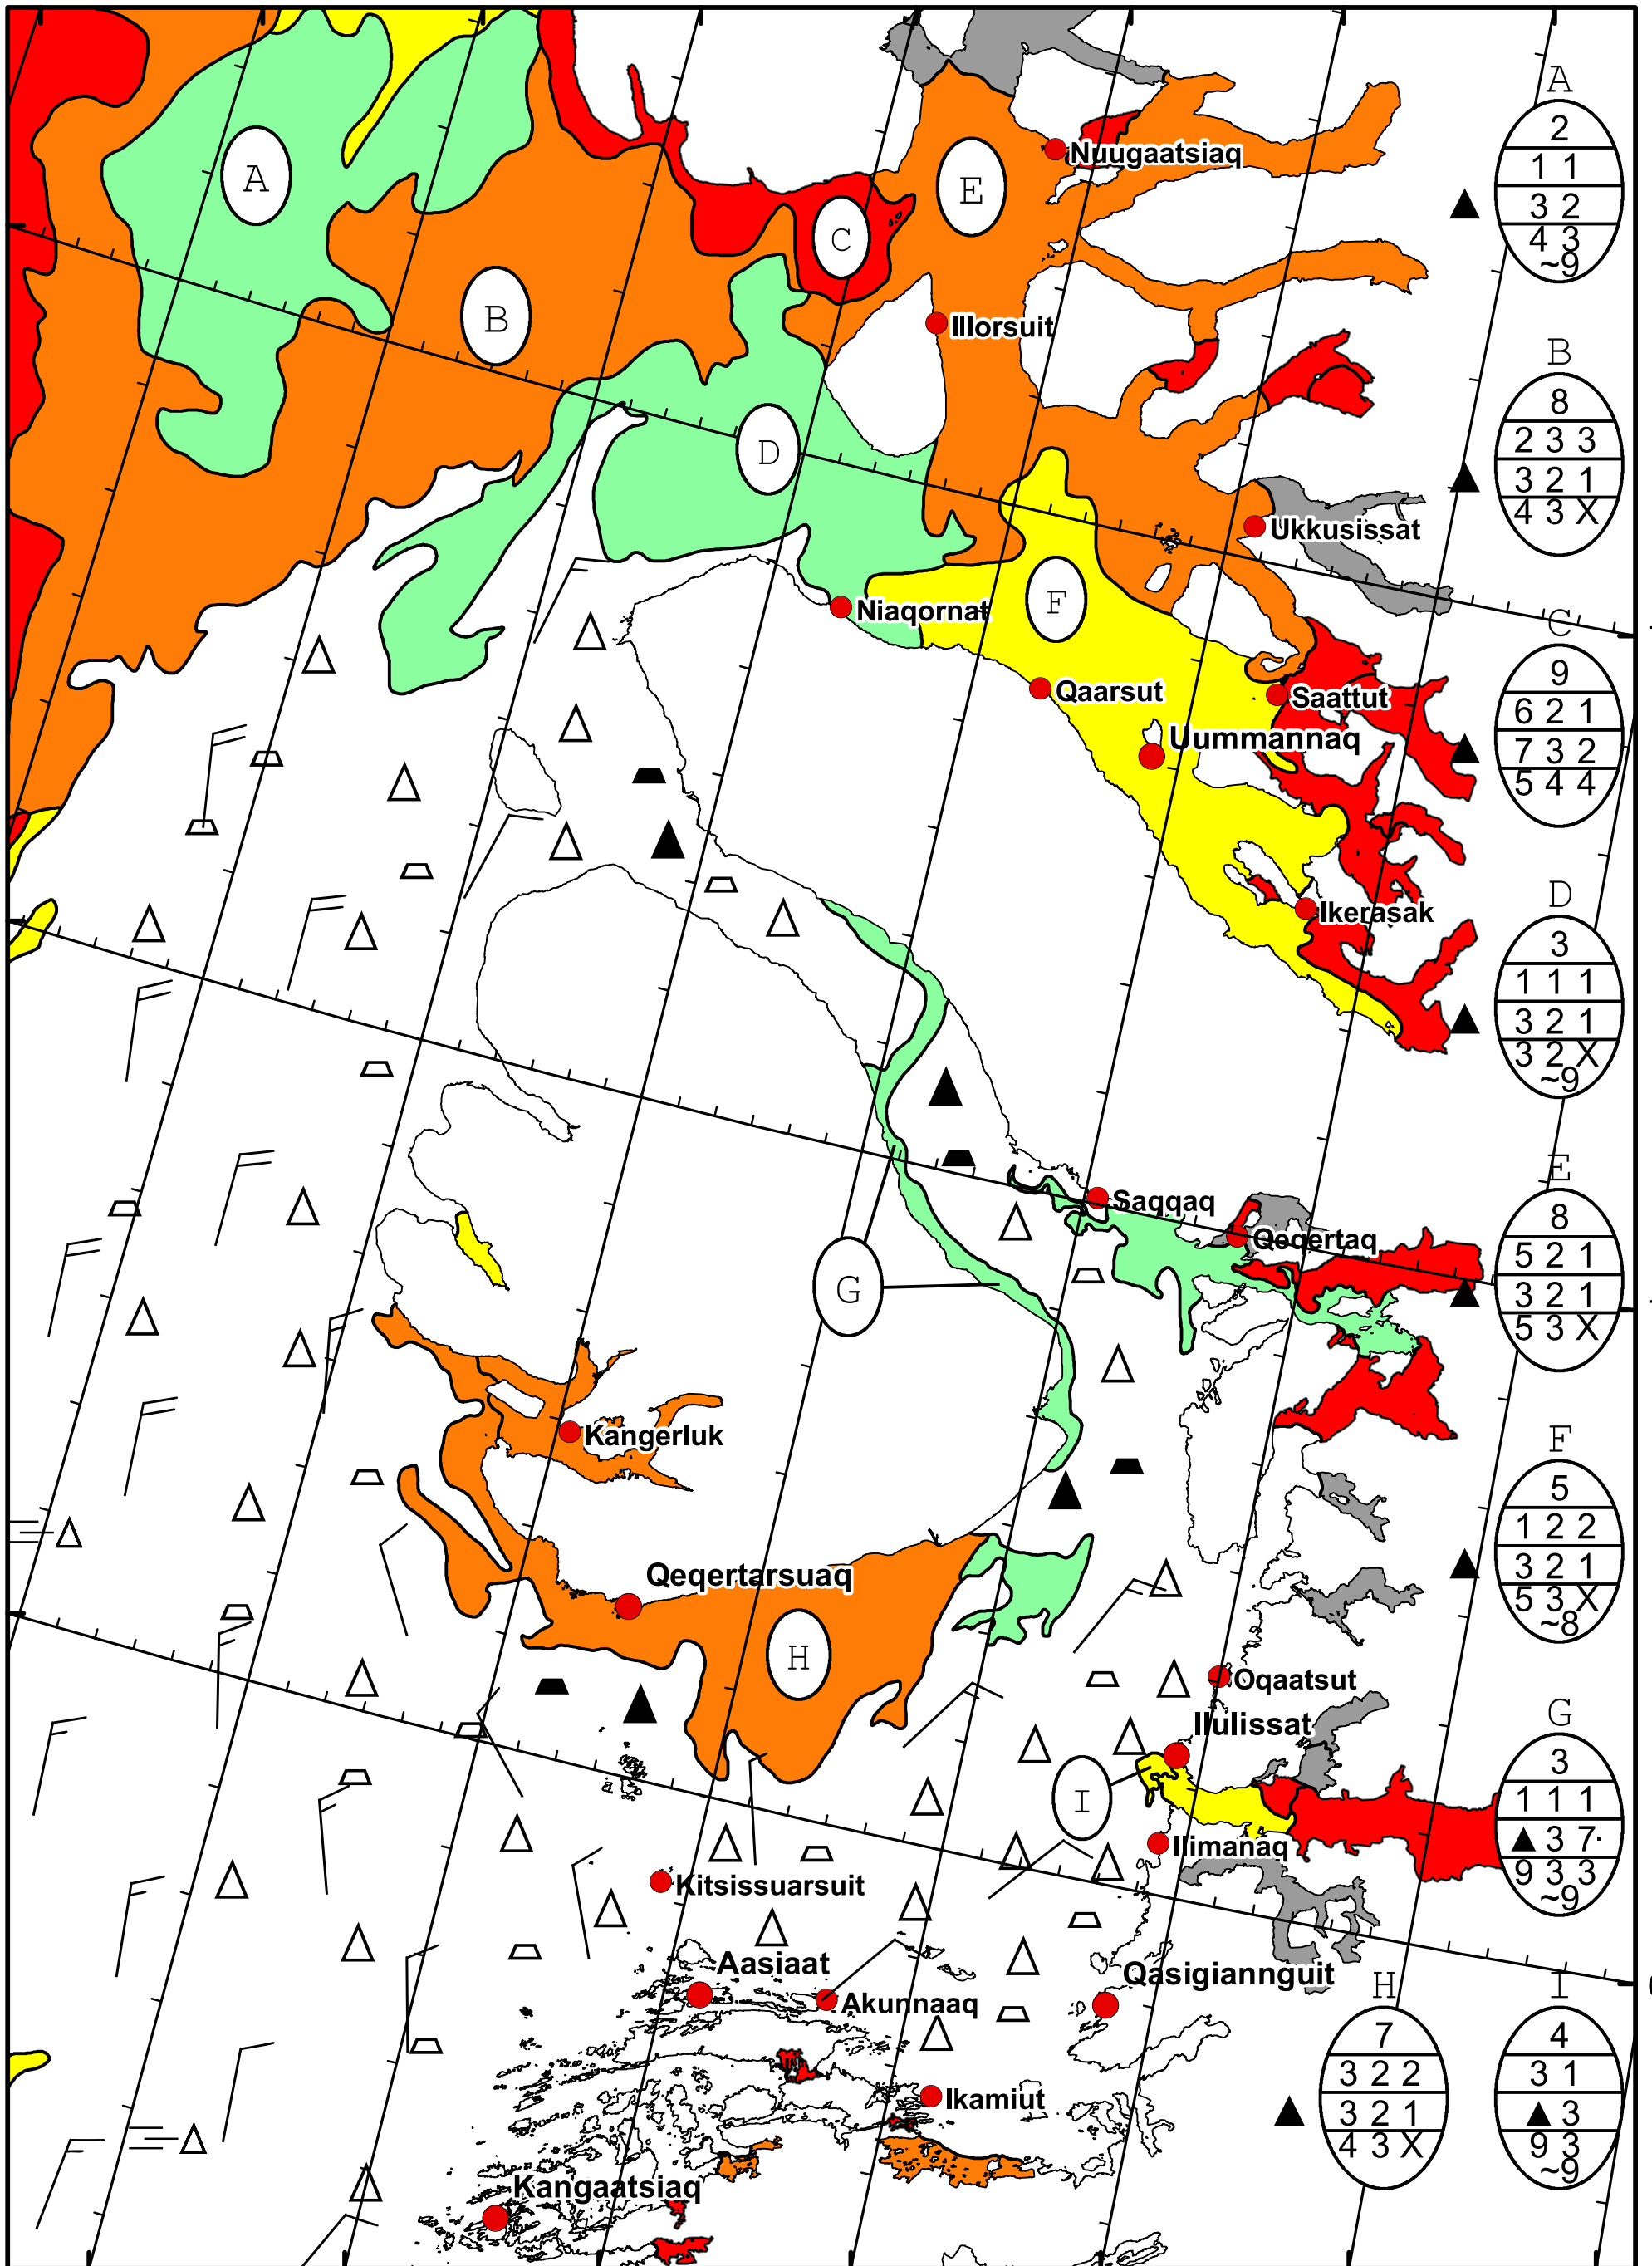

58°W 57°W 56°W 55°W 54°W 53°W 52°W 51°W

71°N

70°N

69°N

71°N

70°N

69°N

West Greenland Ice Chart
 Valid: 12 January 2024, 10:00 UTC