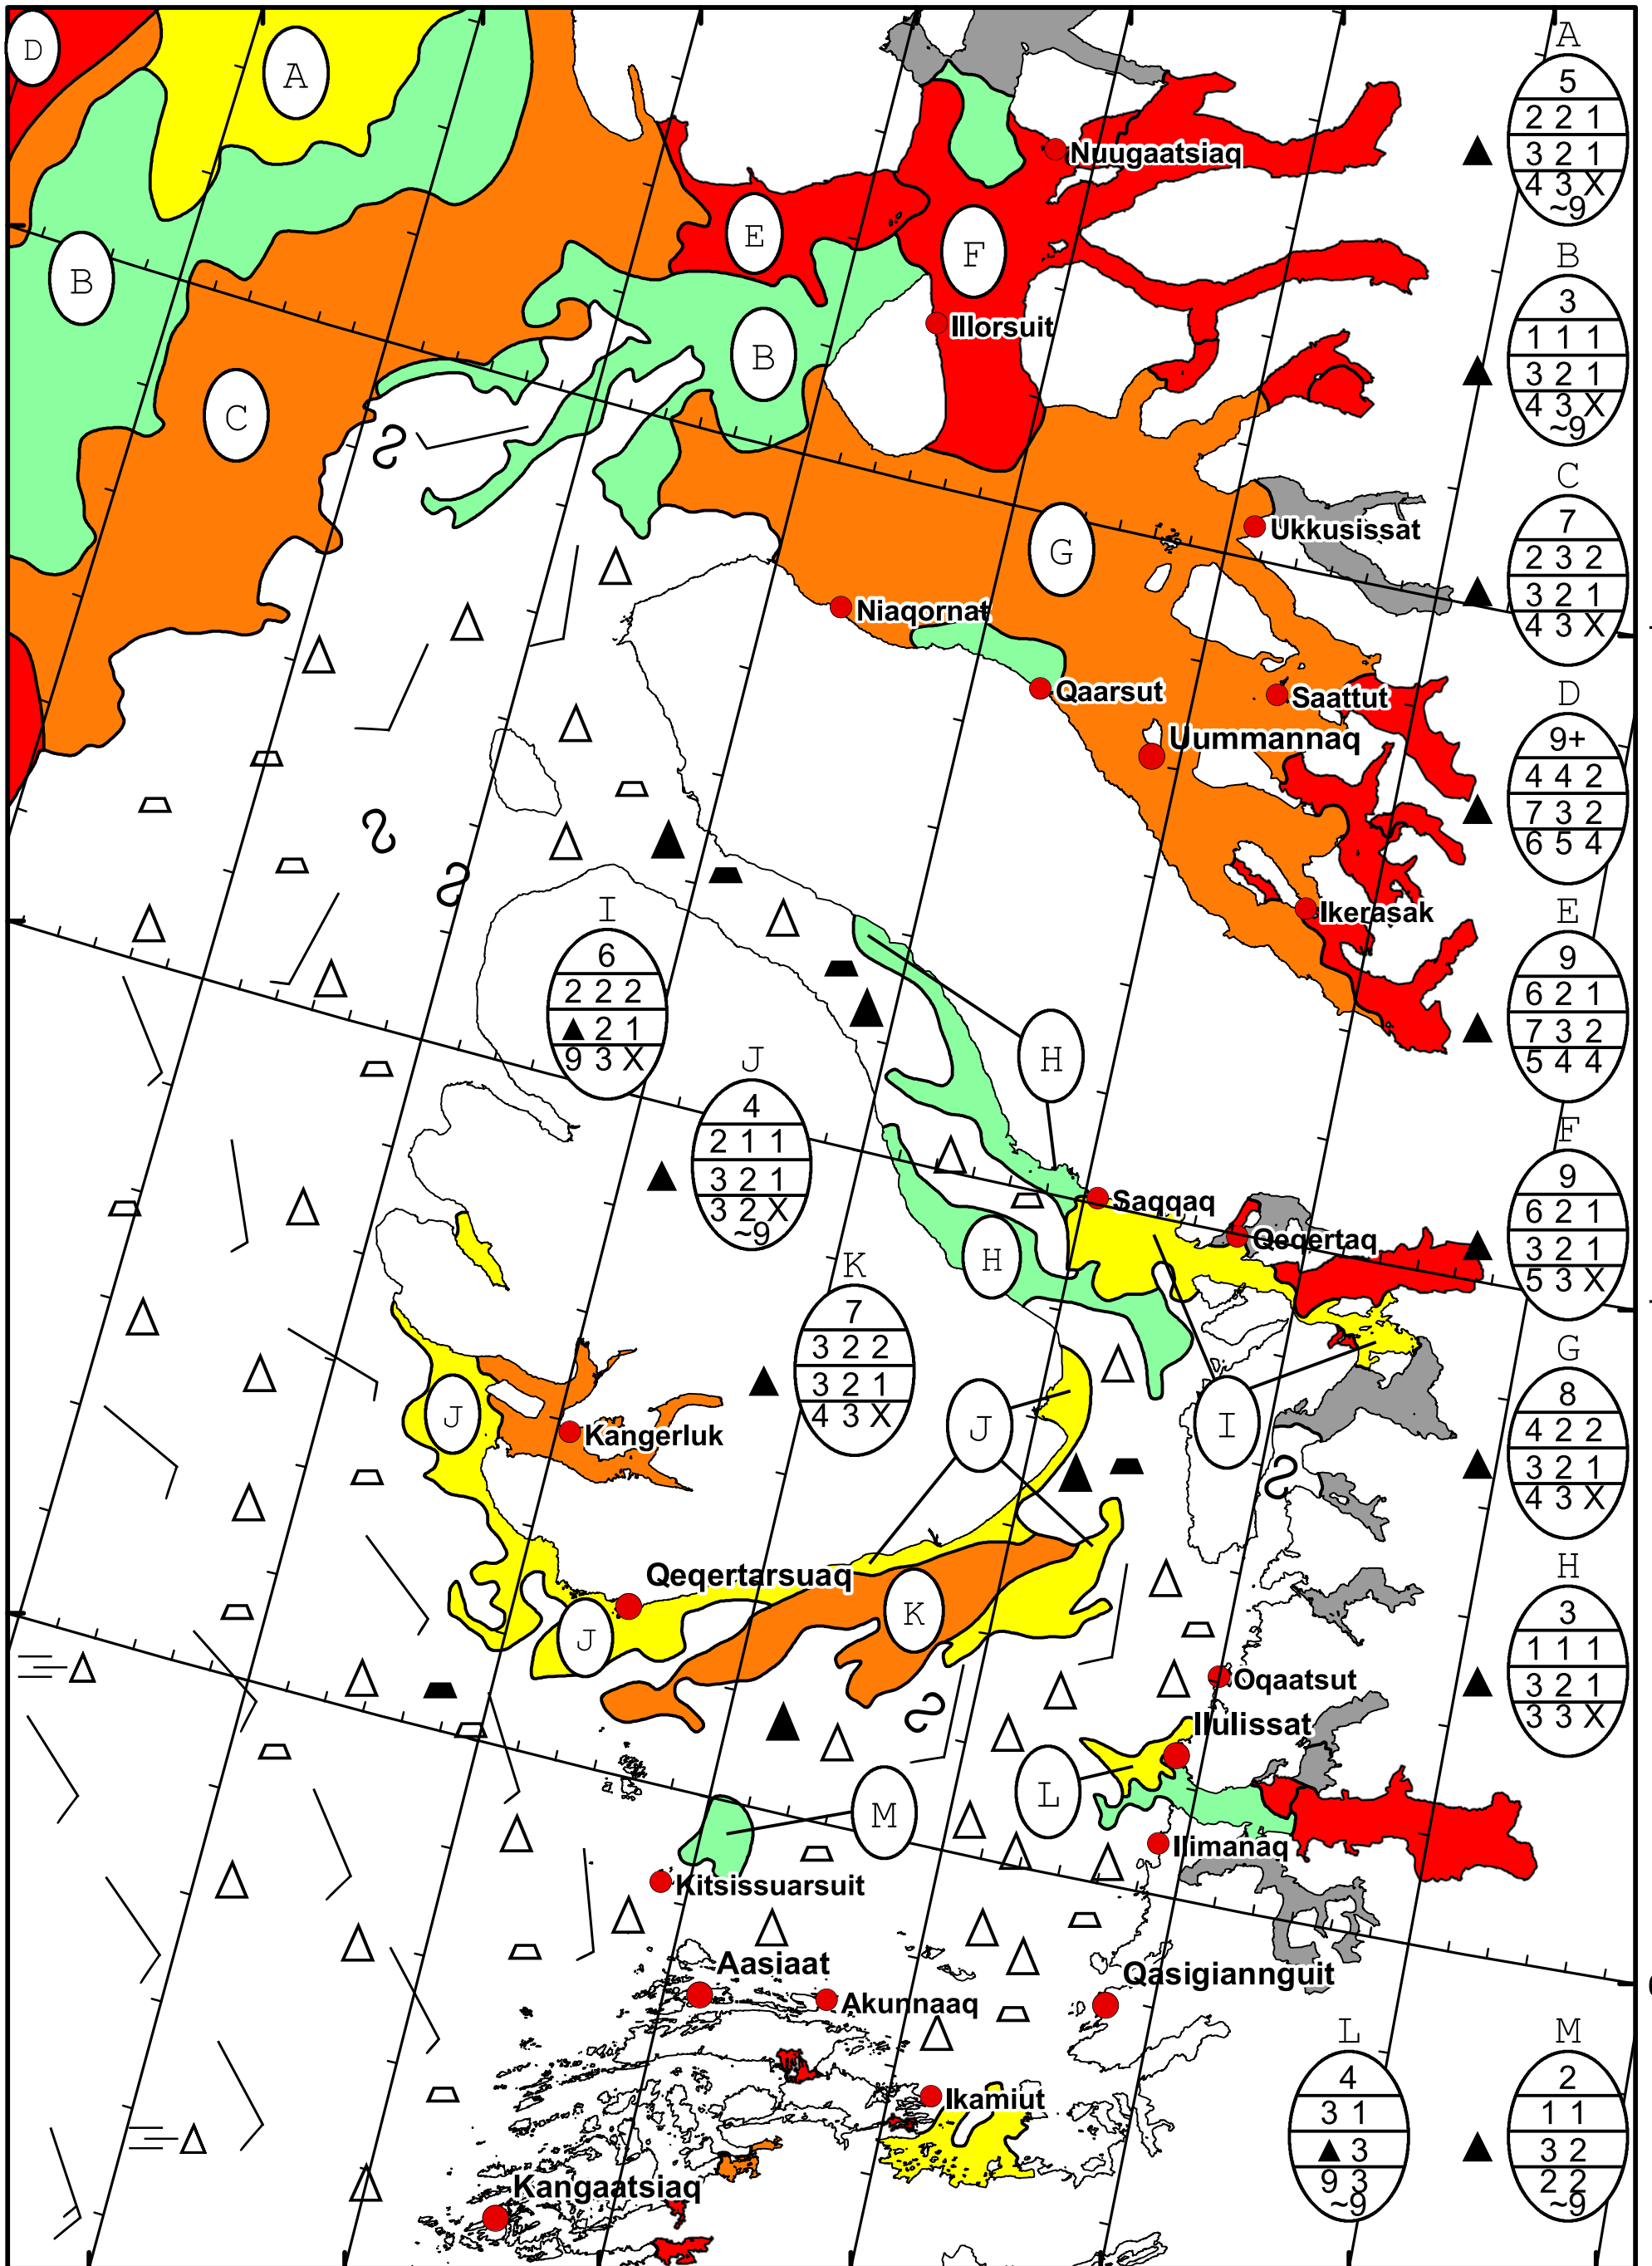

58°W 57°W 56°W 55°W 54°W 53°W 52°W 51°W

71°N

70°N

69°N

71°N

70°N

69°N

West Greenland Ice Chart  
 Valid: 14 January 2024, 10:00 UTC