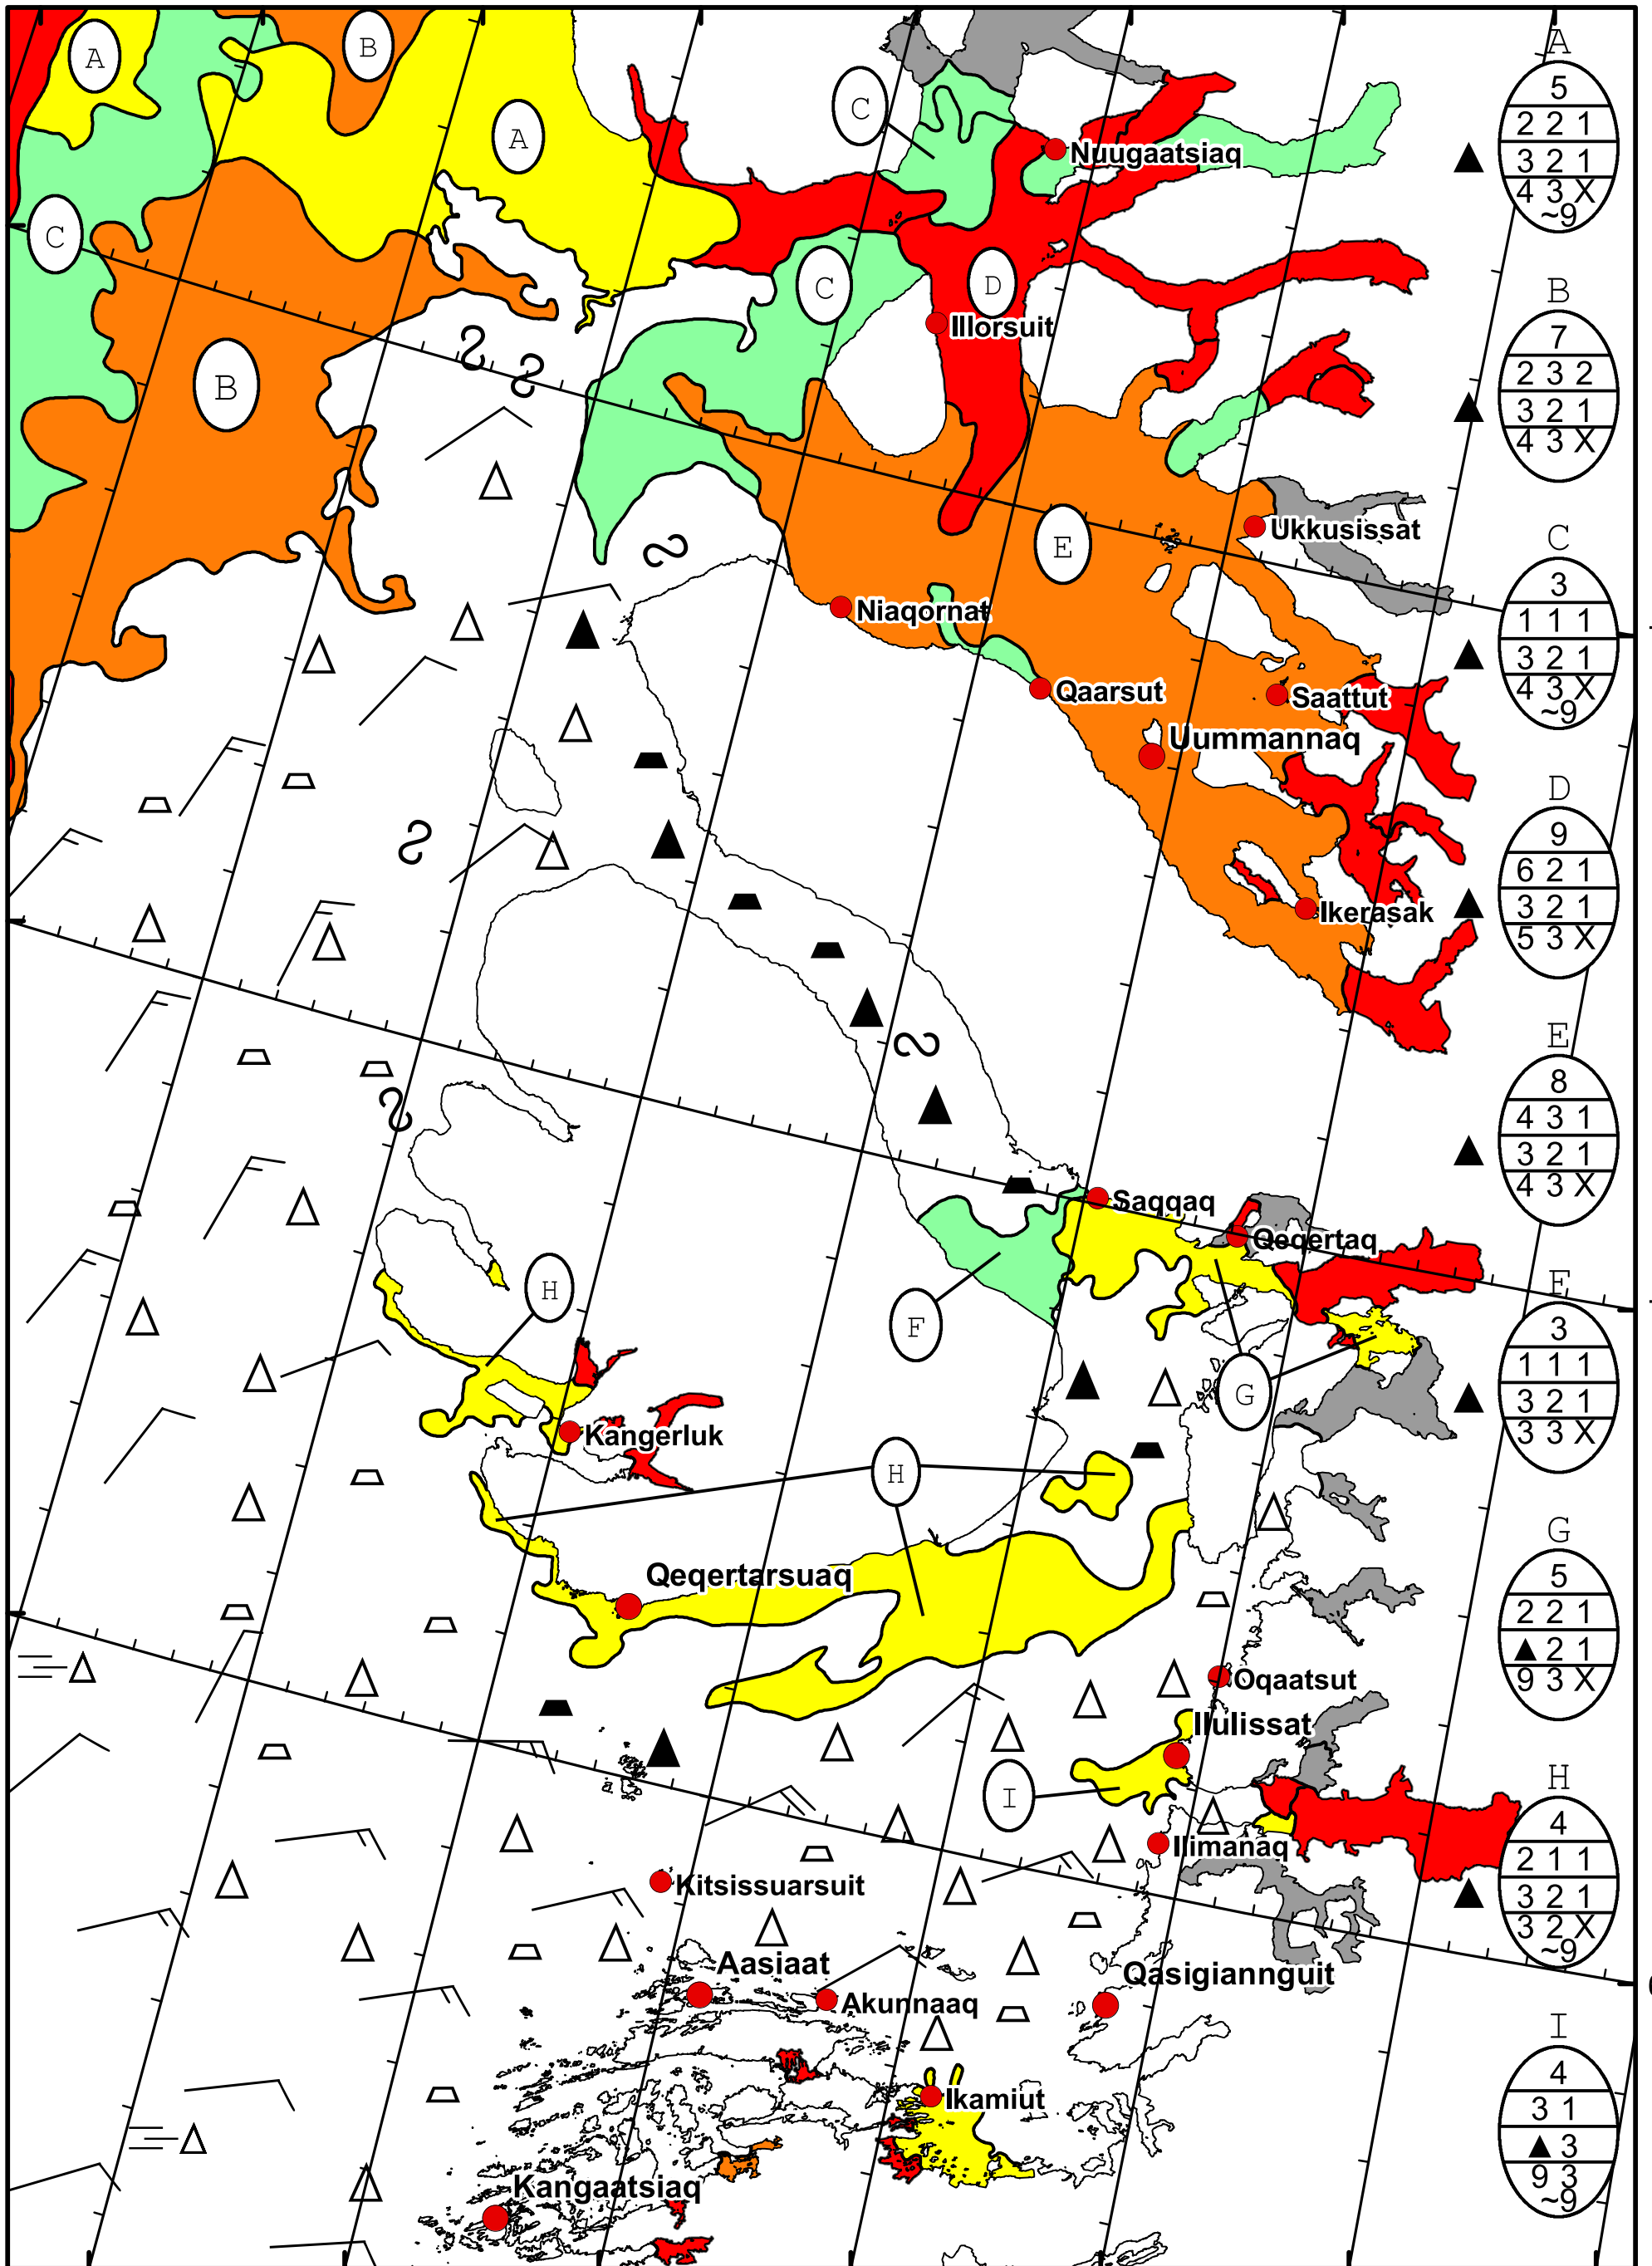

58°W 57°W 56°W 55°W 54°W 53°W 52°W 51°W

71°N

70°N

69°N

71°N

70°N

69°N

A
5
2 2 1
3 2 1
4 3 X
~9

B
7
2 3 2
3 2 1
4 3 X

C
3
1 1 1
3 2 1
4 3 X
~9

D
9
6 2 1
3 2 1
5 3 X

E
8
4 3 1
3 2 1
4 3 X

F
3
1 1 1
3 2 1
3 3 X

G
5
2 2 1
▲ 2 1
9 3 X

H
4
2 1 1
3 2 1
3 2 X
~9

I
4
3 1
▲ 3
9 3
~9

DMI
Ice Service

West Greenland Ice Chart

Danish Meteorological Institute

Valid: 15 January 2024, 10:25 UTC