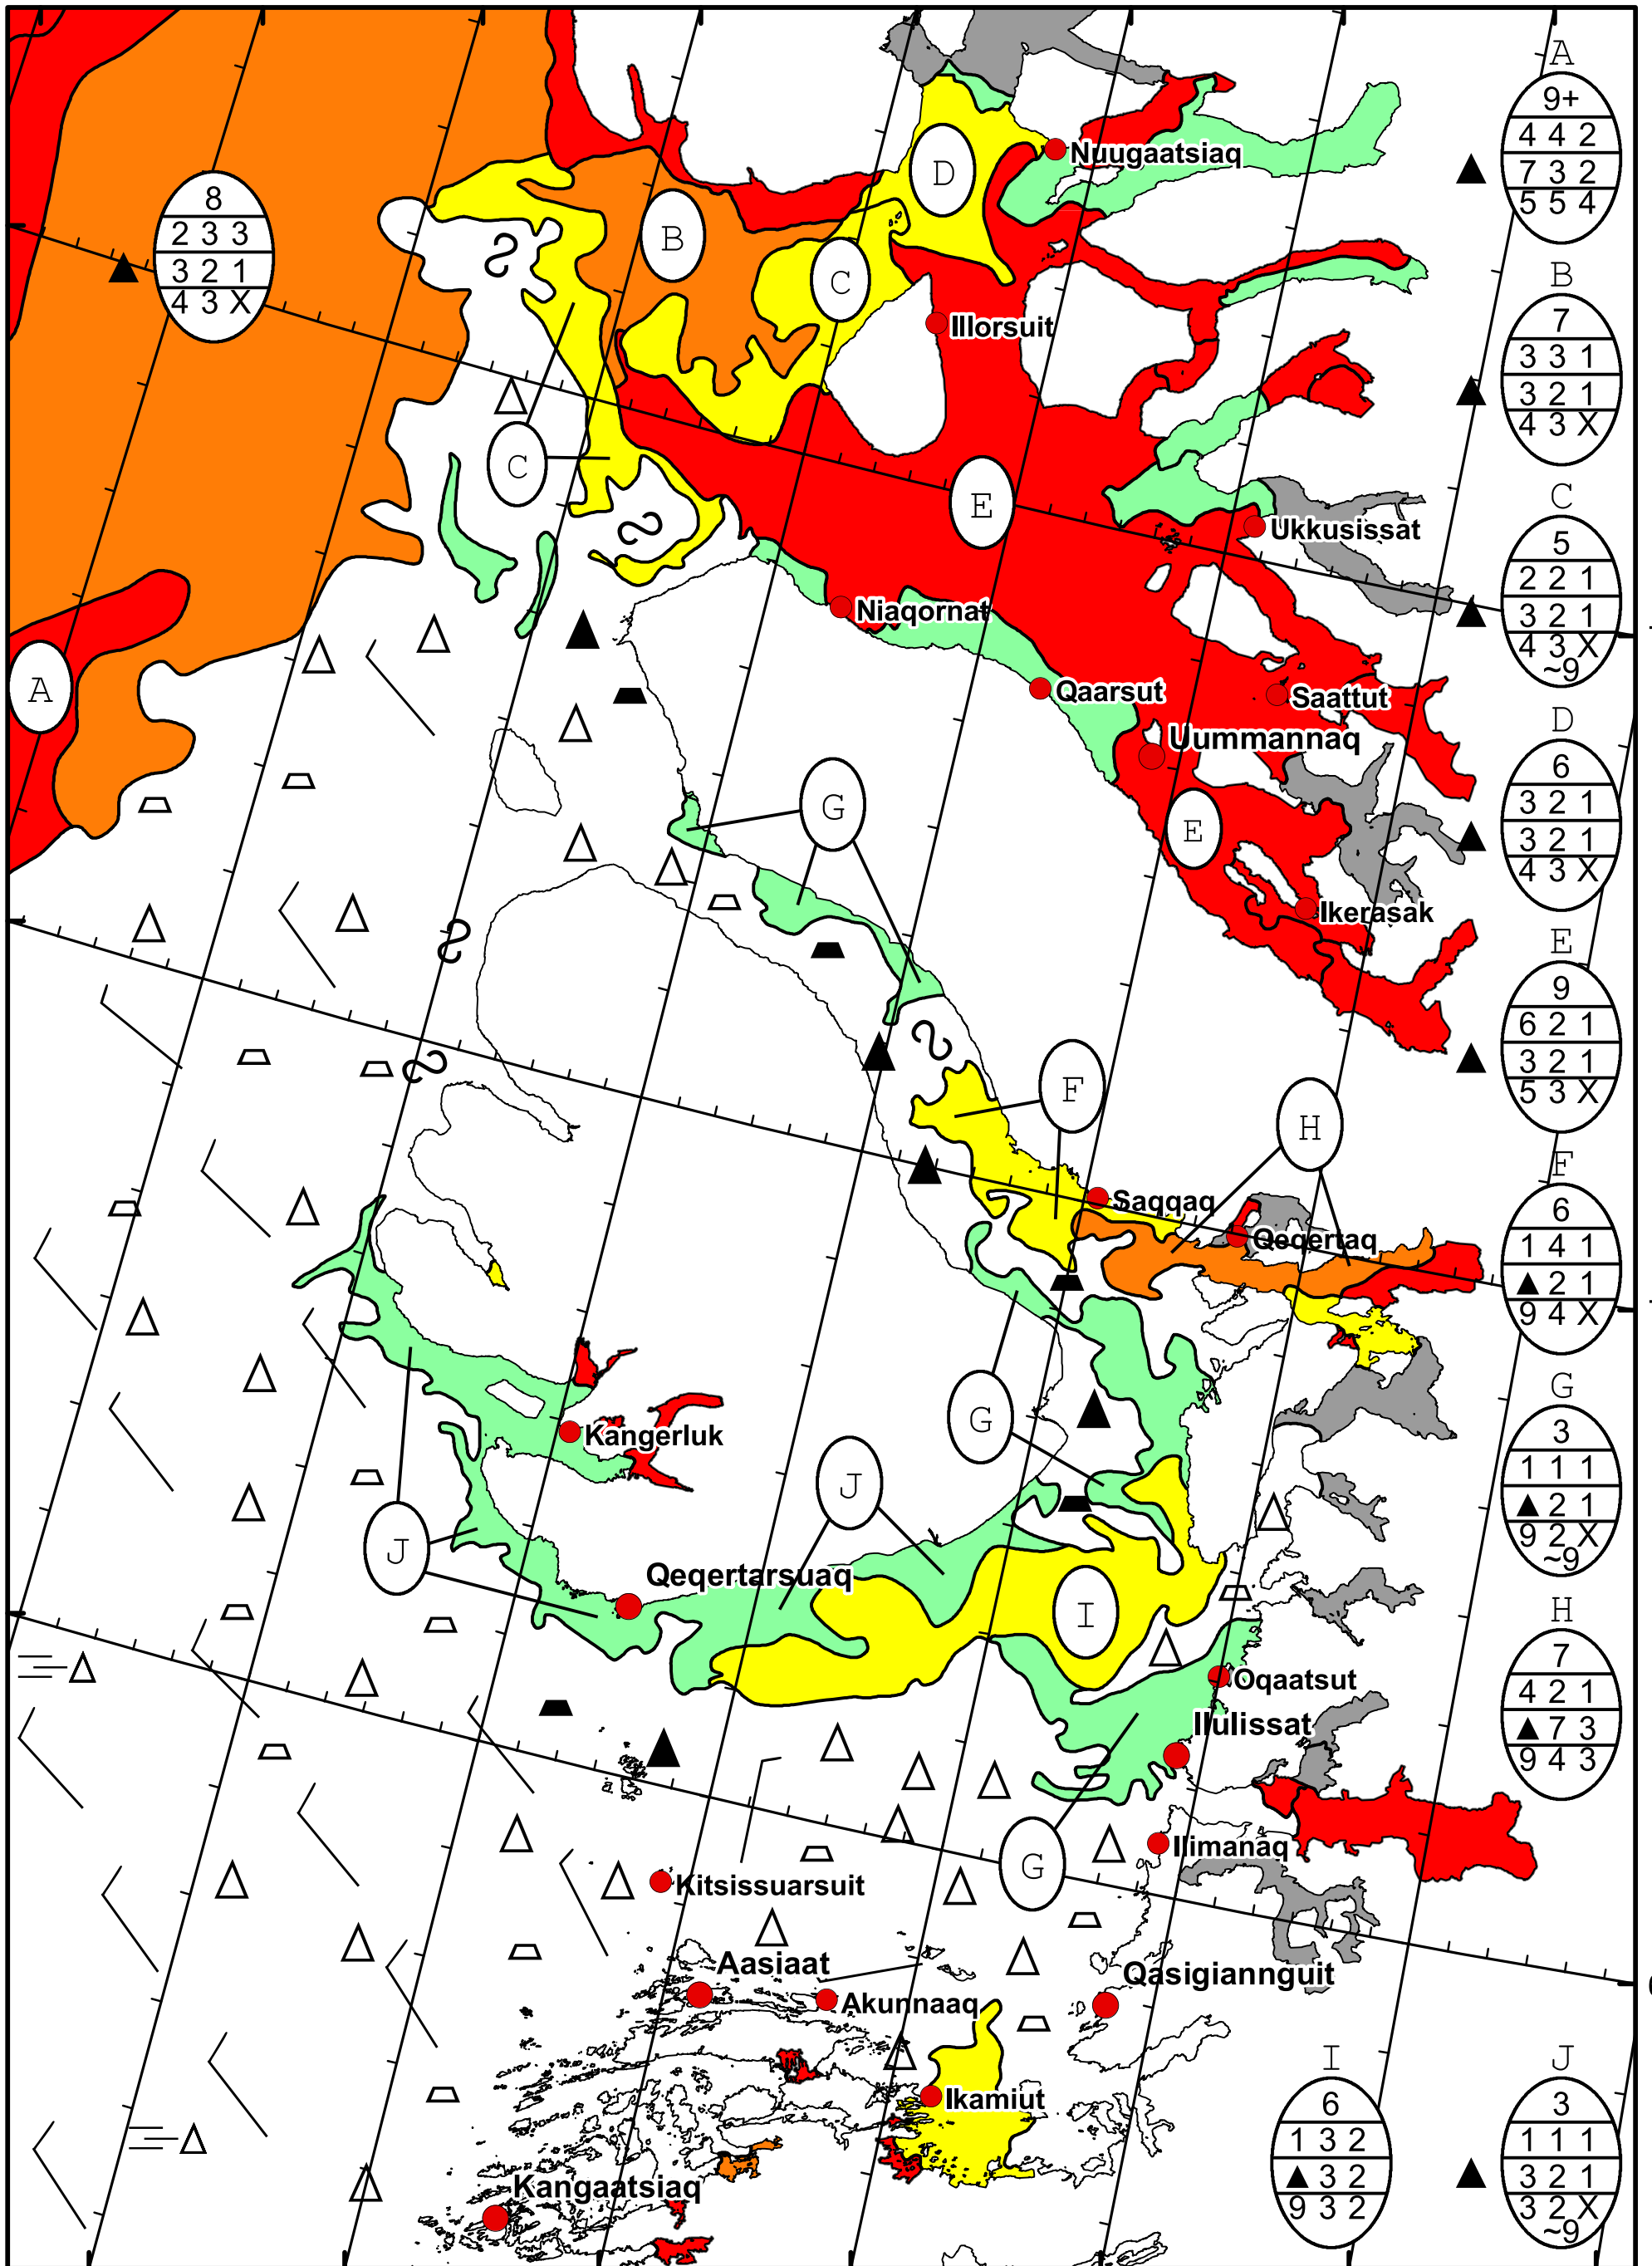

58°W 57°W 56°W 55°W 54°W 53°W 52°W 51°W

71°N

70°N

69°N

71°N

70°N

69°N

8
2 3 3
3 2 1
4 3 X

9+
4 4 2
7 3 2
5 5 4

7
3 3 1
3 2 1
4 3 X

5
2 2 1
3 2 1
4 3 X
~9

6
3 2 1
3 2 1
4 3 X

9
6 2 1
3 2 1
5 3 X

6
1 4 1
▲ 2 1
9 4 X

3
1 1 1
▲ 2 1
9 2 X
~9

7
4 2 1
▲ 7 3
9 4 3

6
1 3 2
▲ 3 2
9 3 2

3
1 1 1
3 2 1
3 2 X
~9

West Greenland Ice Chart
 Valid: 17 January 2024, 10:15 UTC