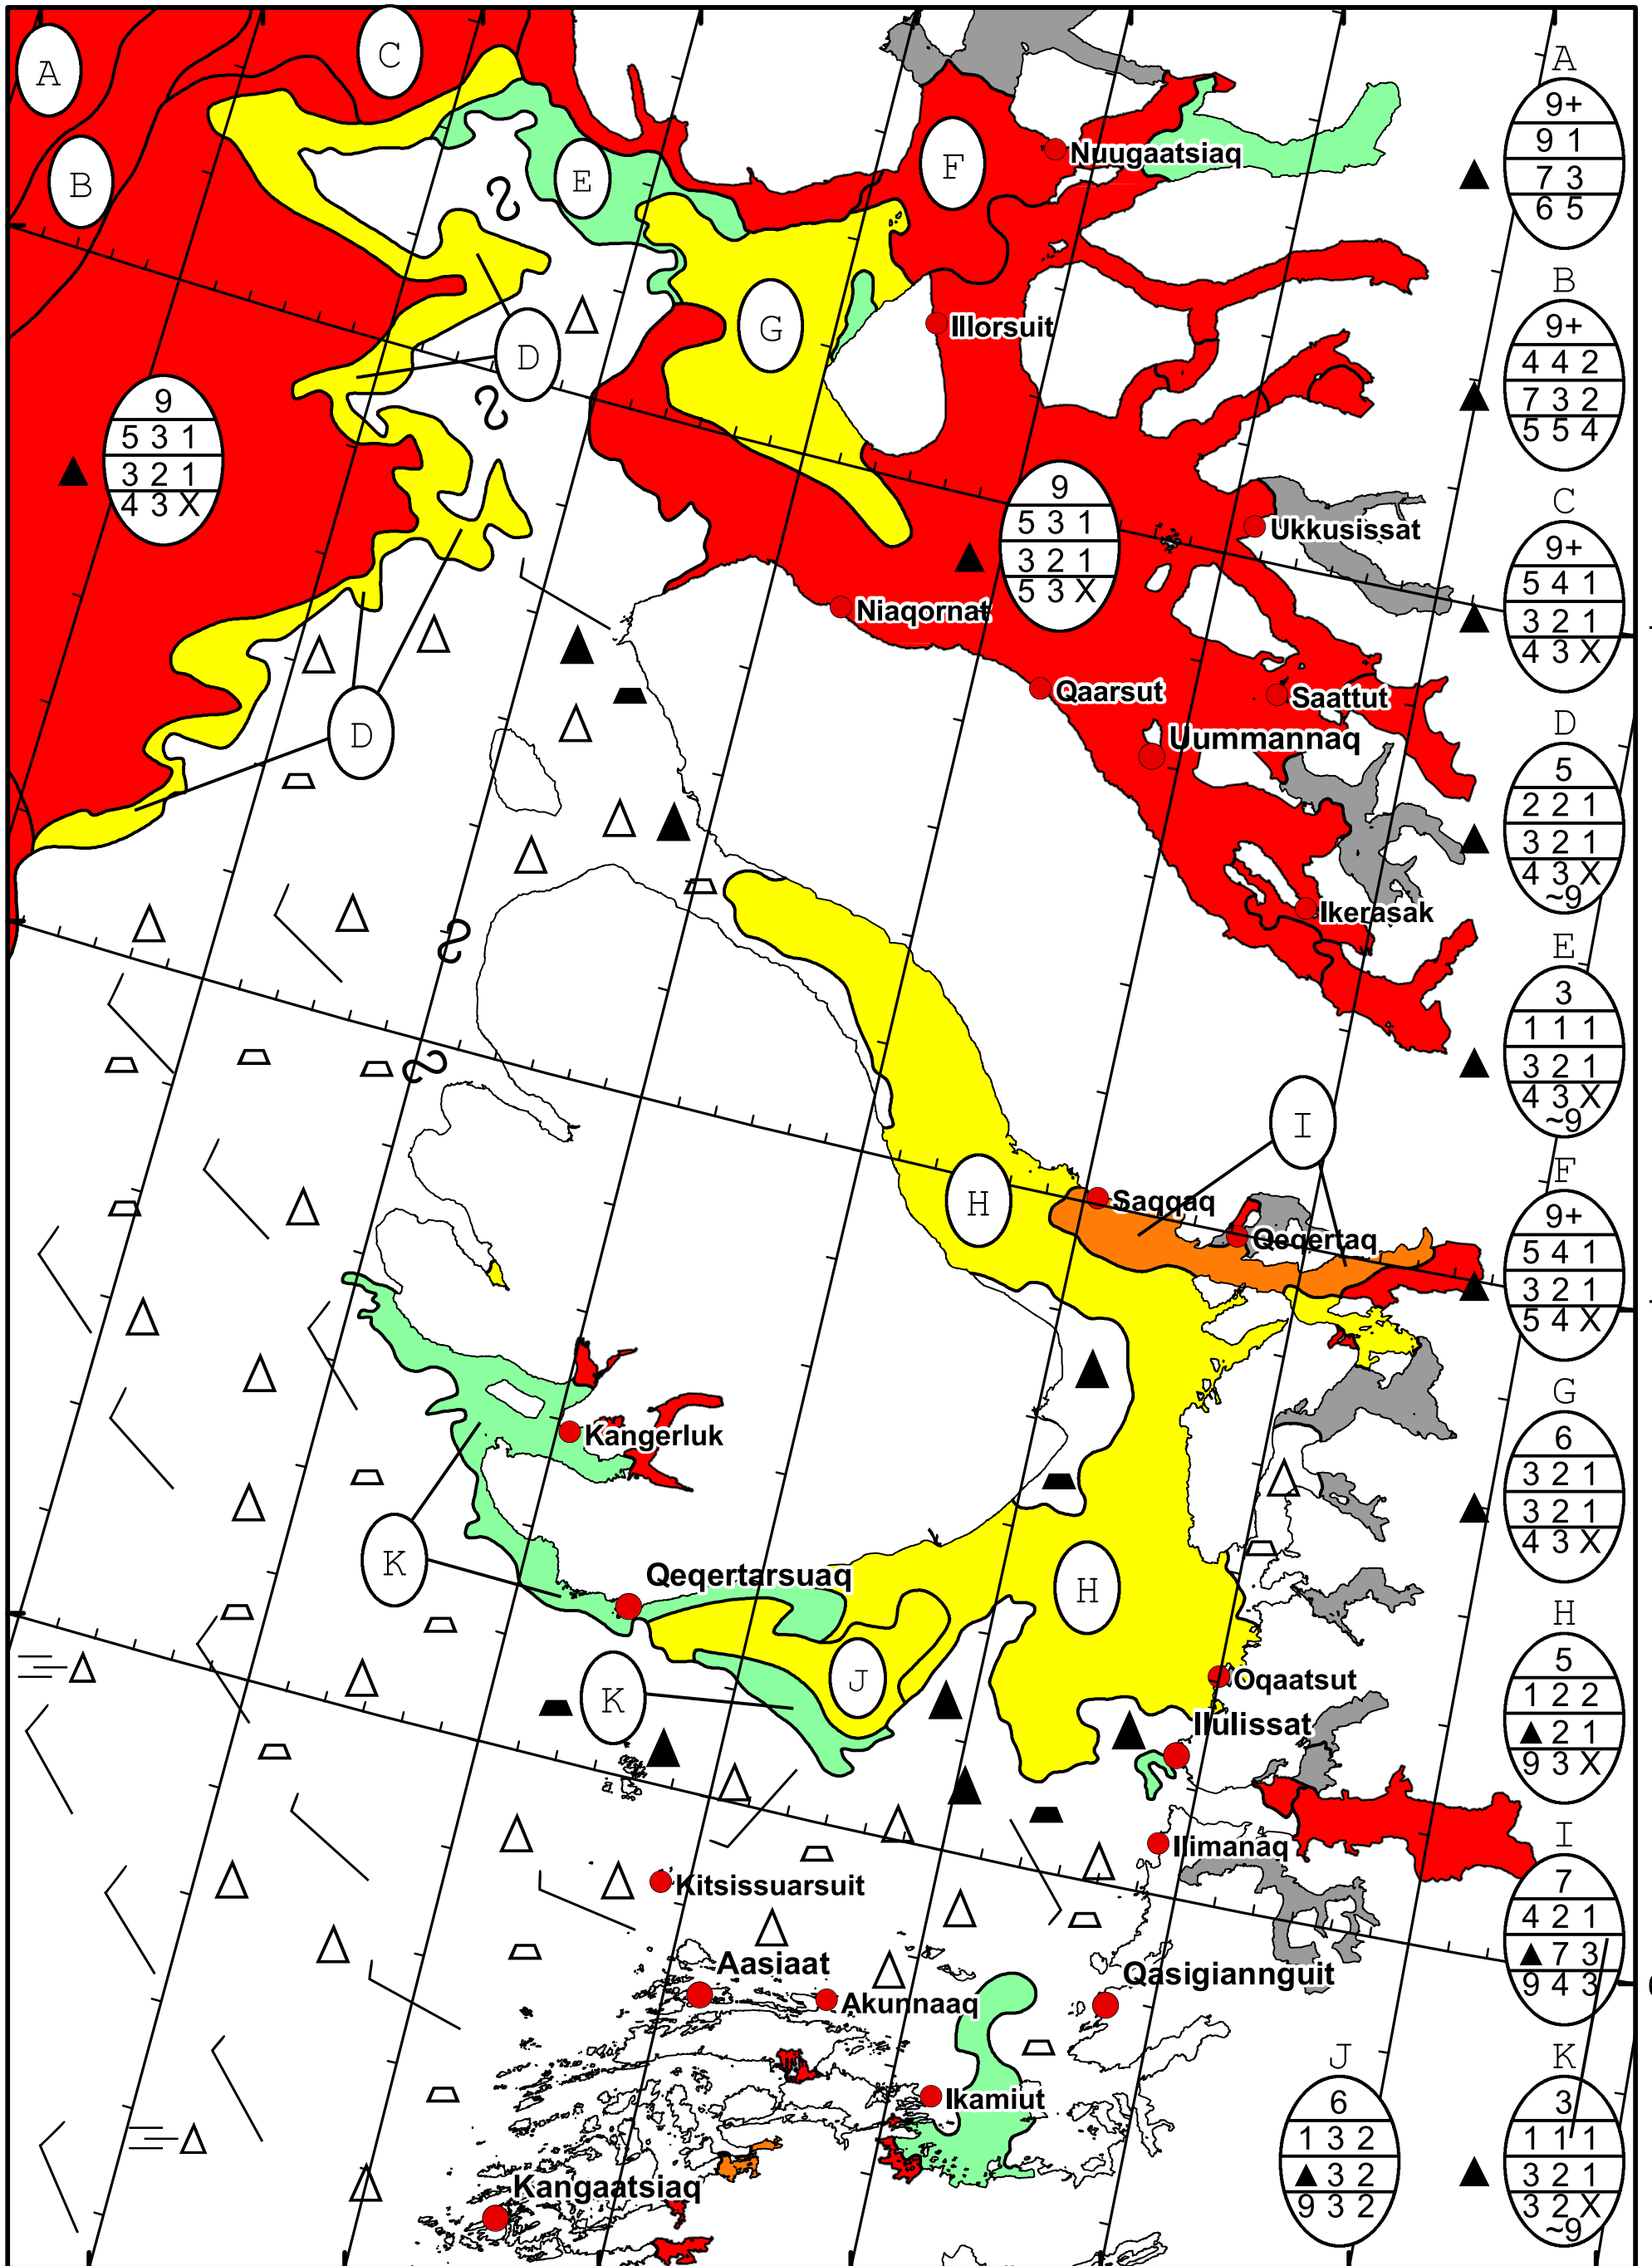

58°W 57°W 56°W 55°W 54°W 53°W 52°W 51°W

71°N

70°N

69°N

71°N

70°N

69°N

9
5 3 1
3 2 1
4 3 X

9
5 3 1
3 2 1
5 3 X

A
9+
9 1
7 3
6 5

B
9+
4 4 2
7 3 2
5 5 4

C
9+
5 4 1
3 2 1
4 3 X

D
5
2 2 1
3 2 1
4 3 X
~9

E
3
1 1 1
3 2 1
4 3 X
~9

F
9+
5 4 1
3 2 1
5 4 X

G
6
3 2 1
3 2 1
4 3 X

H
5
1 2 2
▲ 2 1
9 3 X

I
7
4 2 1
▲ 7 3
9 4 3

J
6
1 3 2
▲ 3 2
9 3 2

K
3
1 1 1
3 2 1
3 2 X
~9

West Greenland Ice Chart
 DMI Danish Meteorological Institute
 Ice Service Valid: 18 January 2024, 10:30 UTC