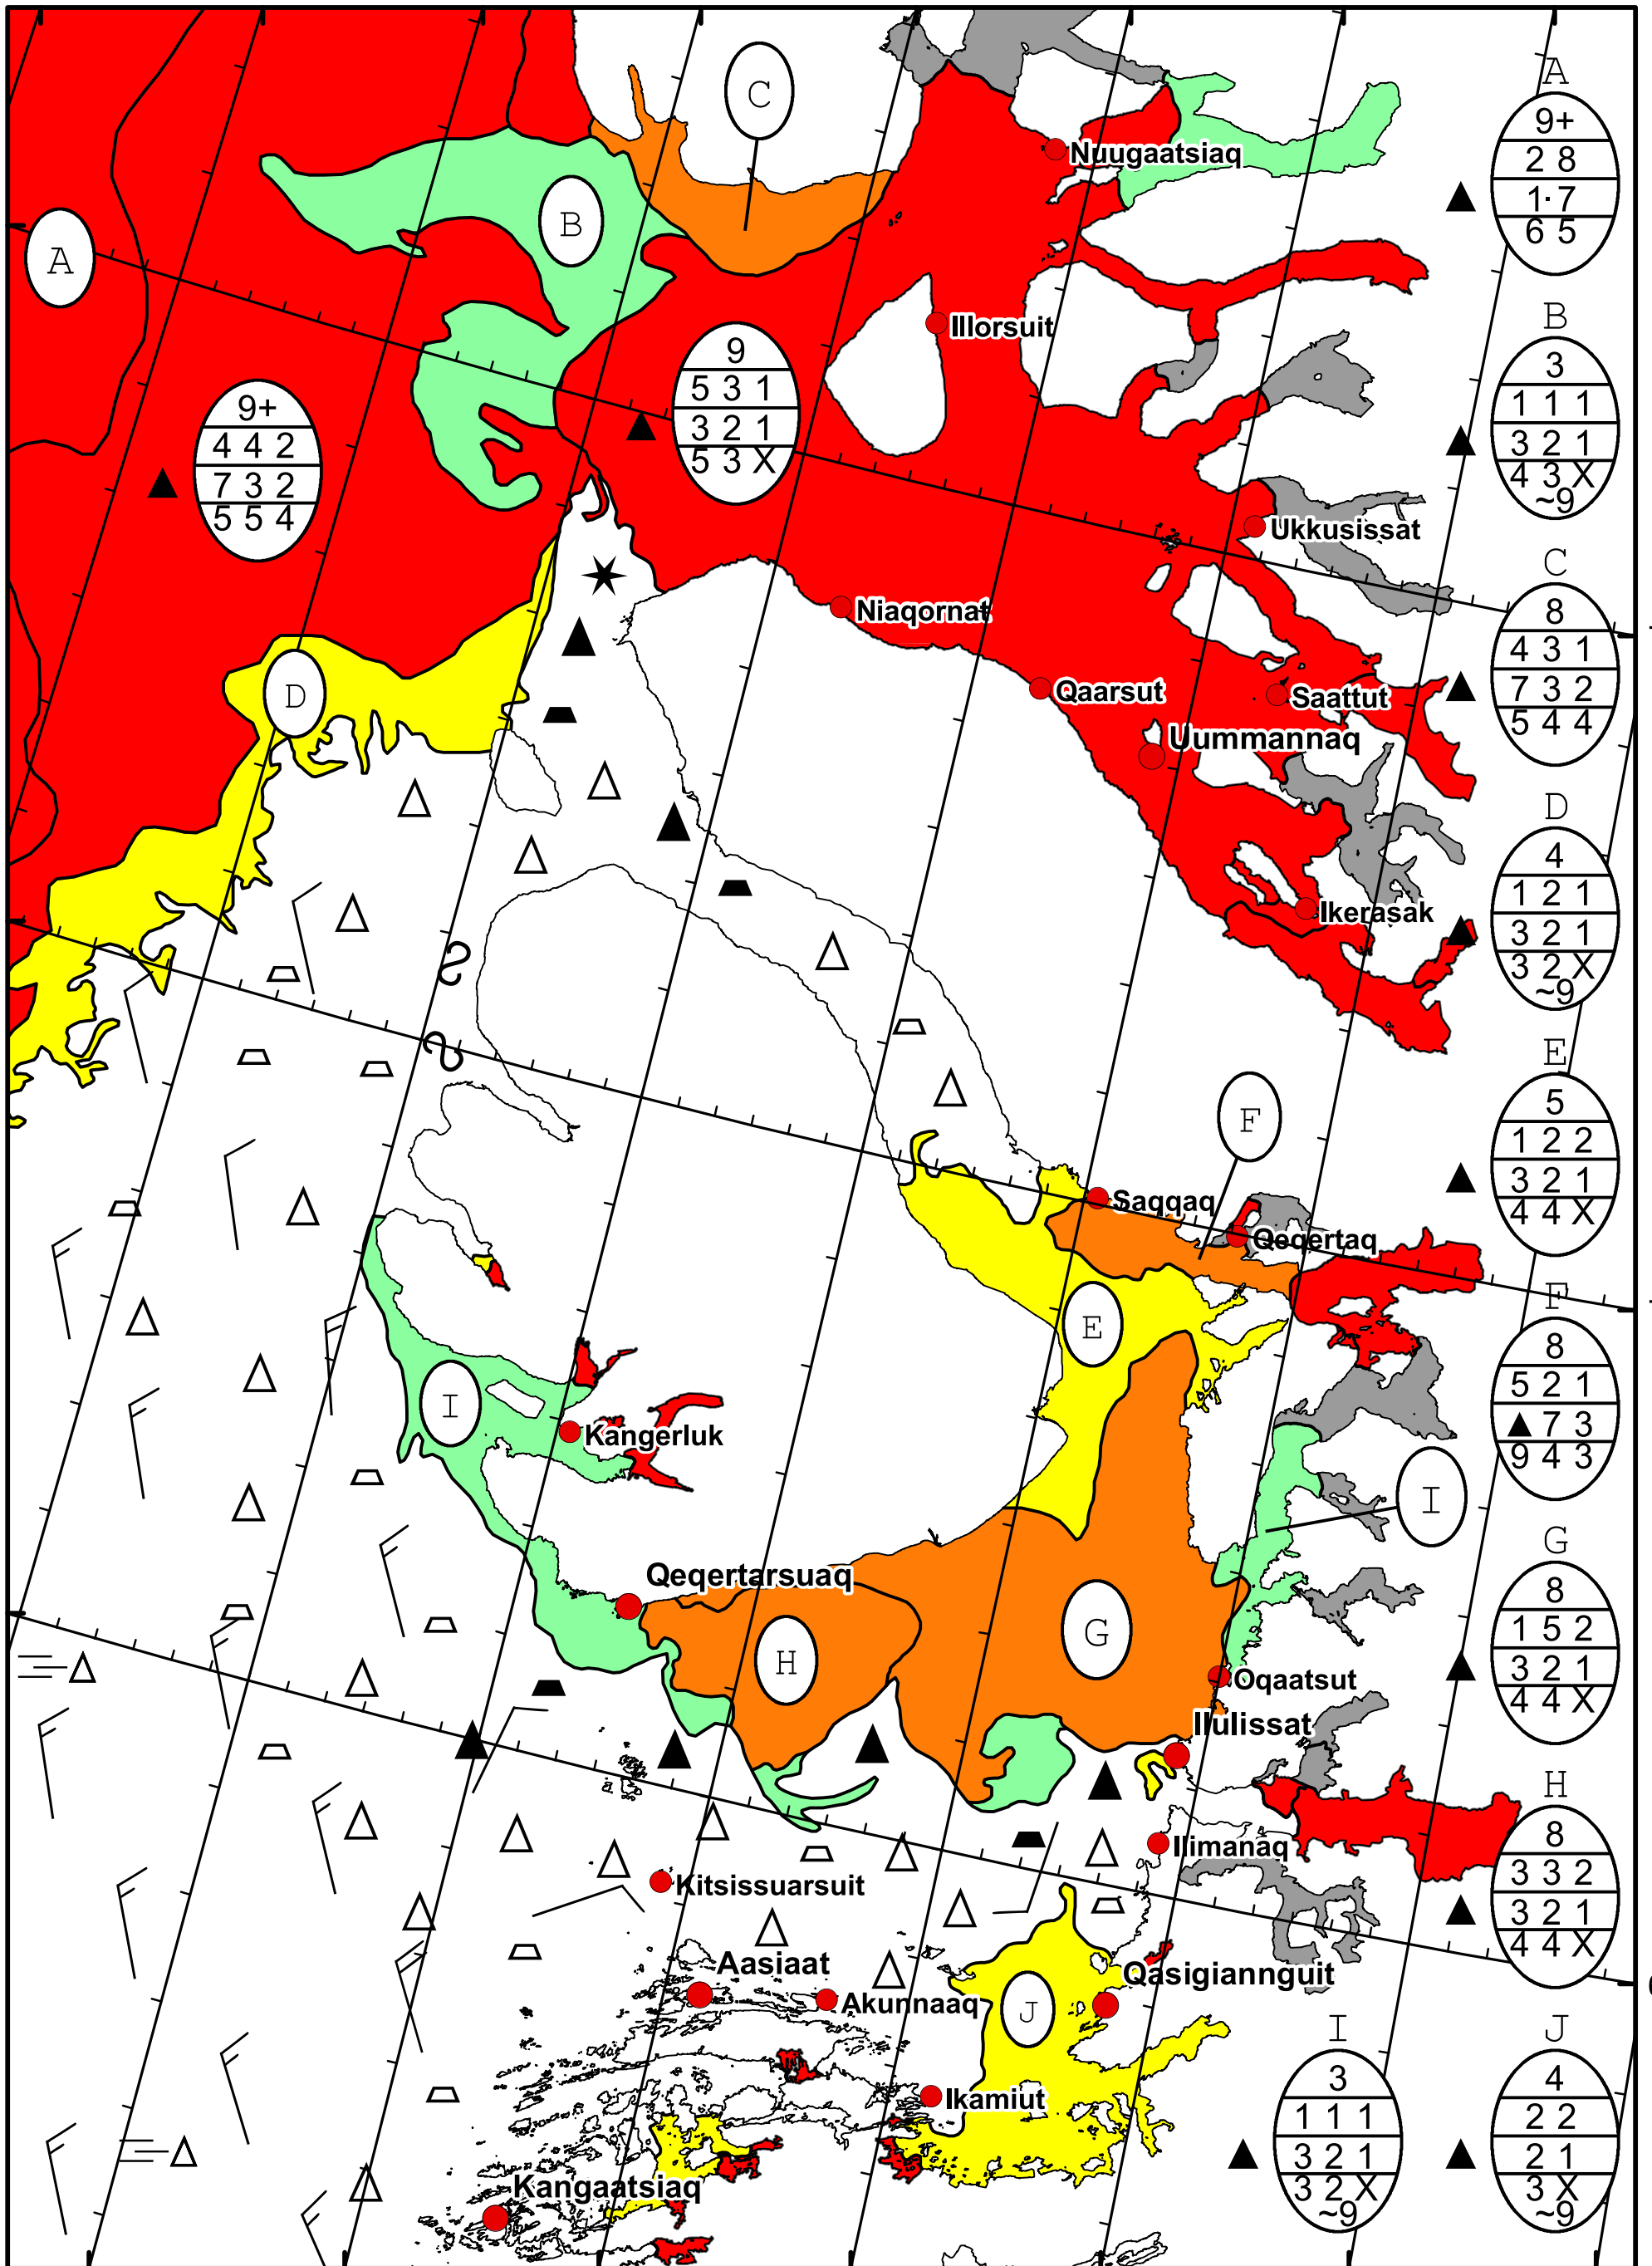

58°W 57°W 56°W 55°W 54°W 53°W 52°W 51°W

71°N

70°N

69°N

71°N

70°N

69°N

West Greenland Ice Chart
 Valid: 19 January 2024, 10:00 UTC