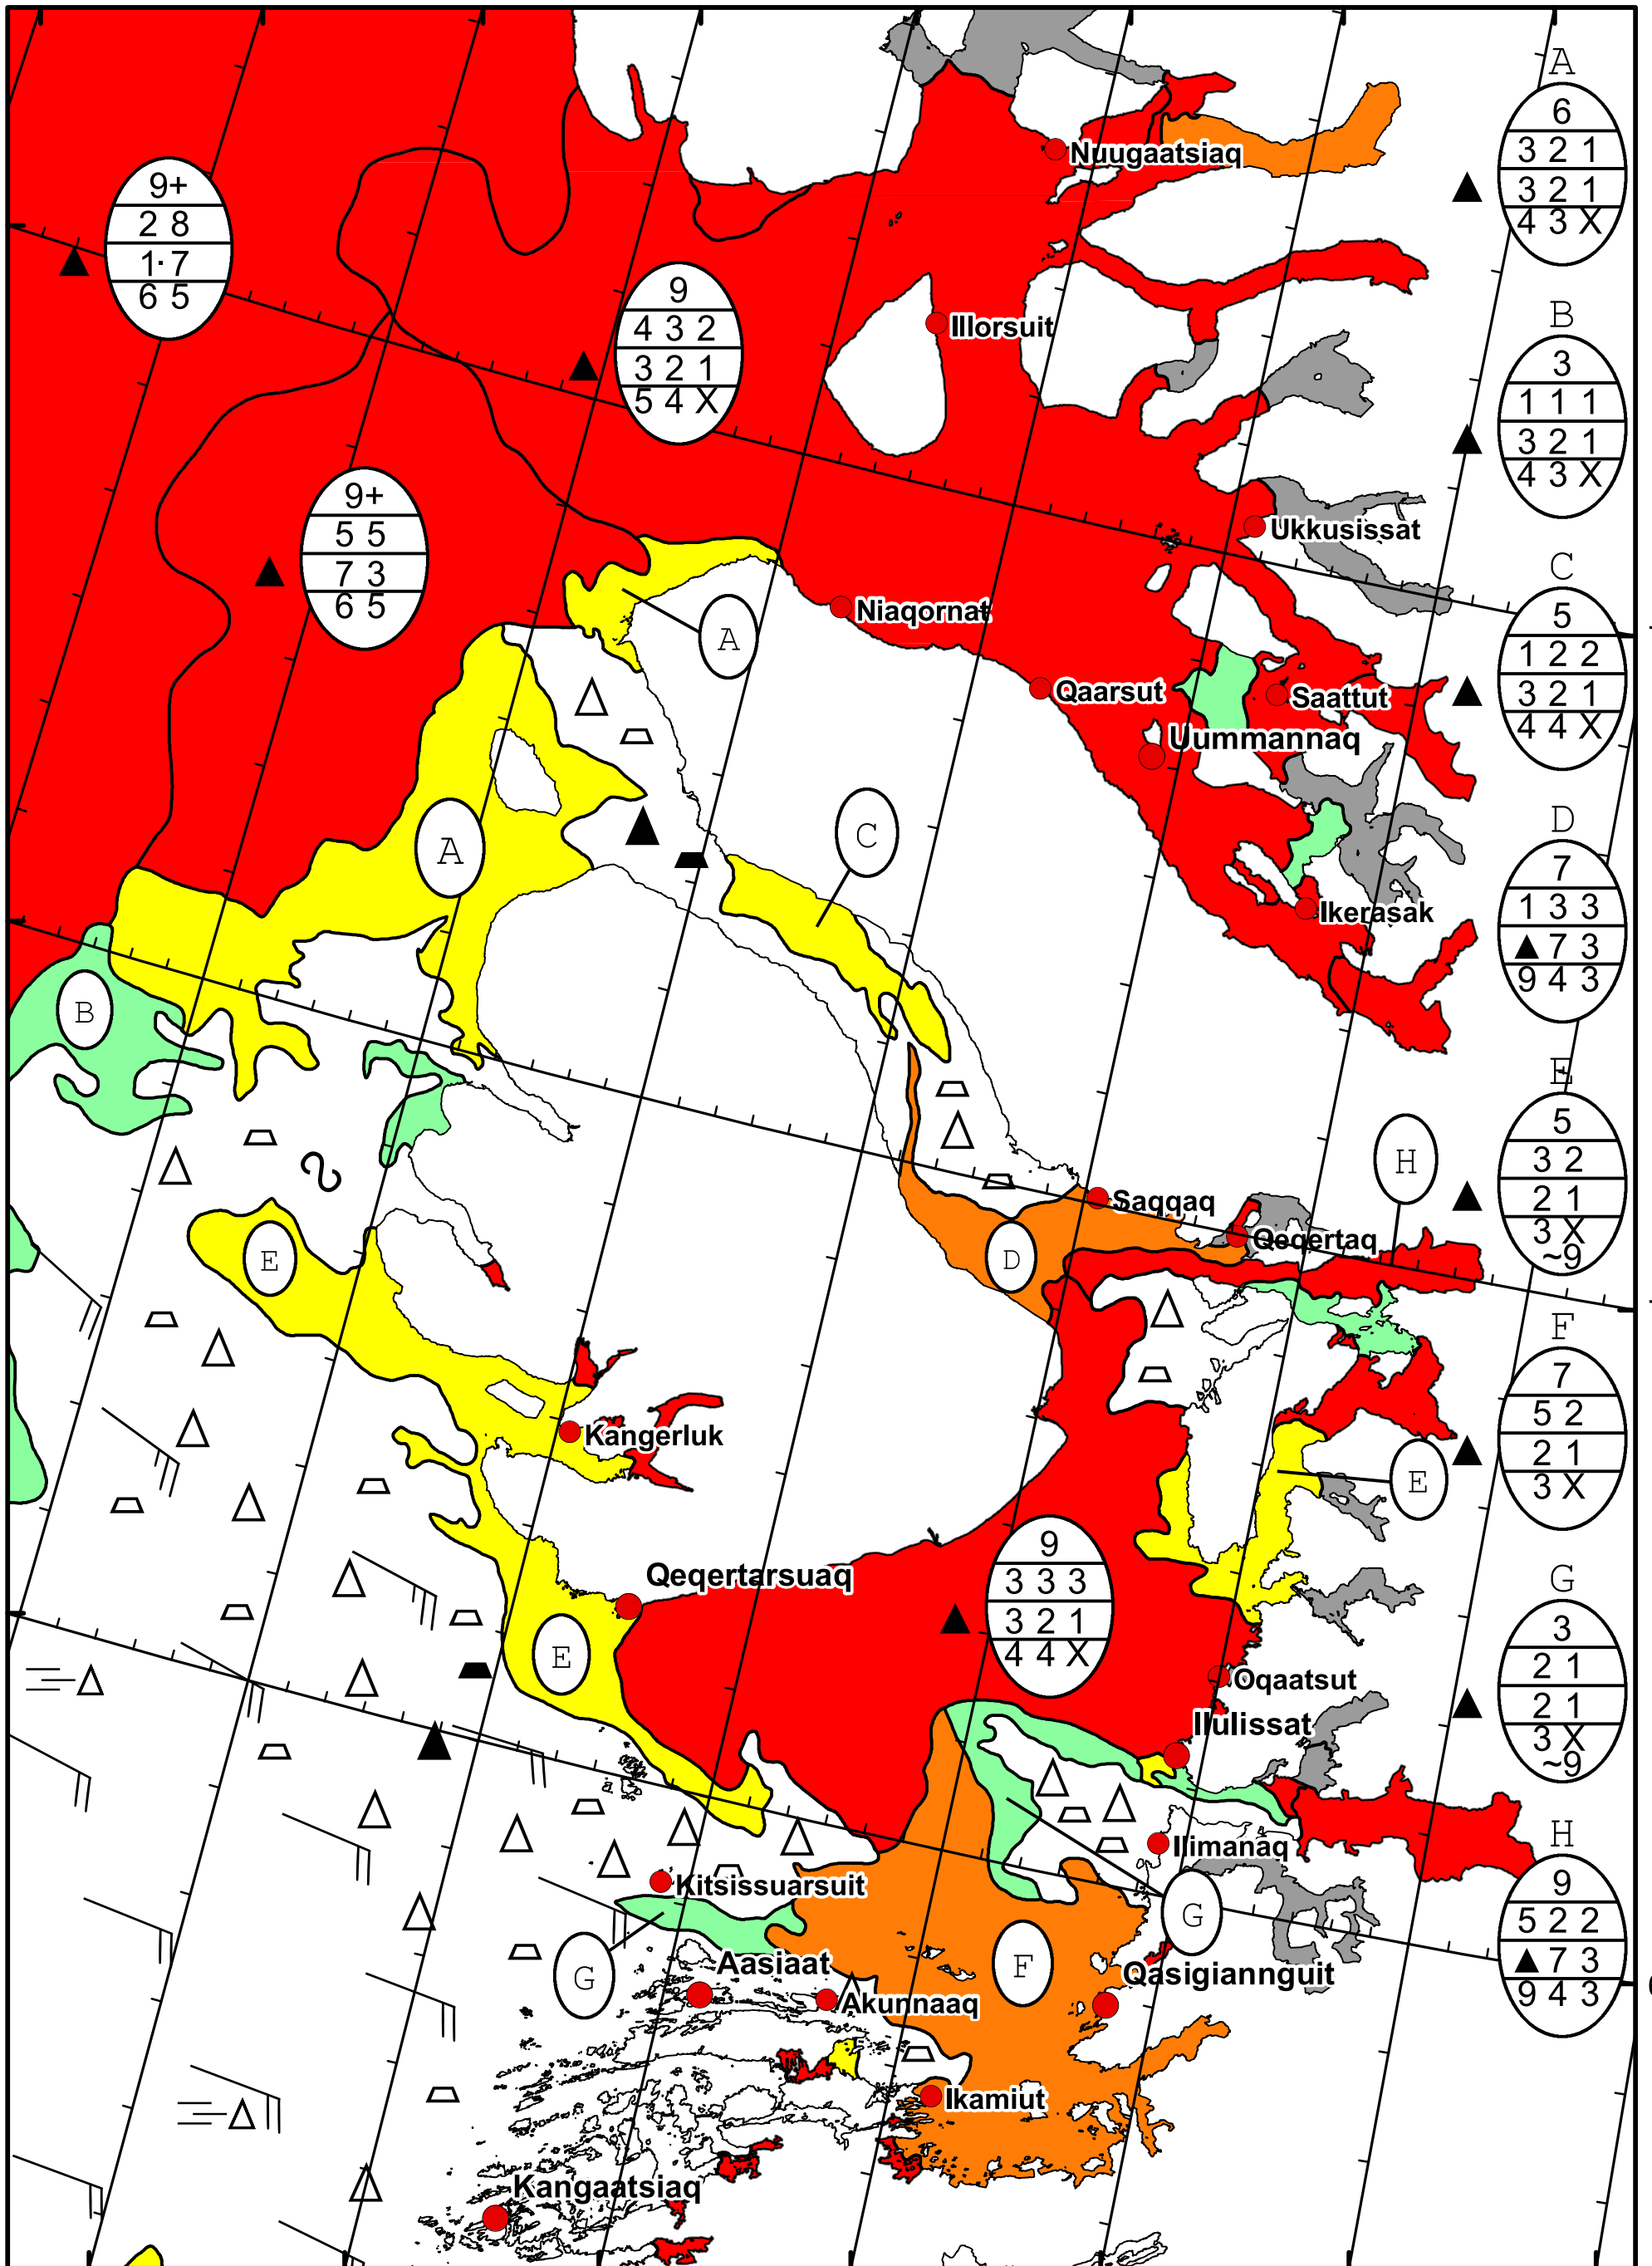

58°W 57°W 56°W 55°W 54°W 53°W 52°W 51°W

71°N

70°N

69°N

71°N

70°N

69°N

9+
2 8
1·7
6 5

9
4 3 2
3 2 1
5 4 X

9+
5 5
7 3
6 5

6
3 2 1
3 2 1
4 3 X

3
1 1 1
3 2 1
4 3 X

5
1 2 2
3 2 1
4 4 X

7
1 3 3
▲ 7 3
9 4 3

5
3 2
2 1
3 X
~9

7
5 2
2 1
3 X

9
3 3 3
3 2 1
4 4 X

3
2 1
2 1
3 X
~9

9
5 2 2
▲ 7 3
9 4 3

West Greenland Ice Chart  
 Valid: 21 January 2024, 20:55 UTC