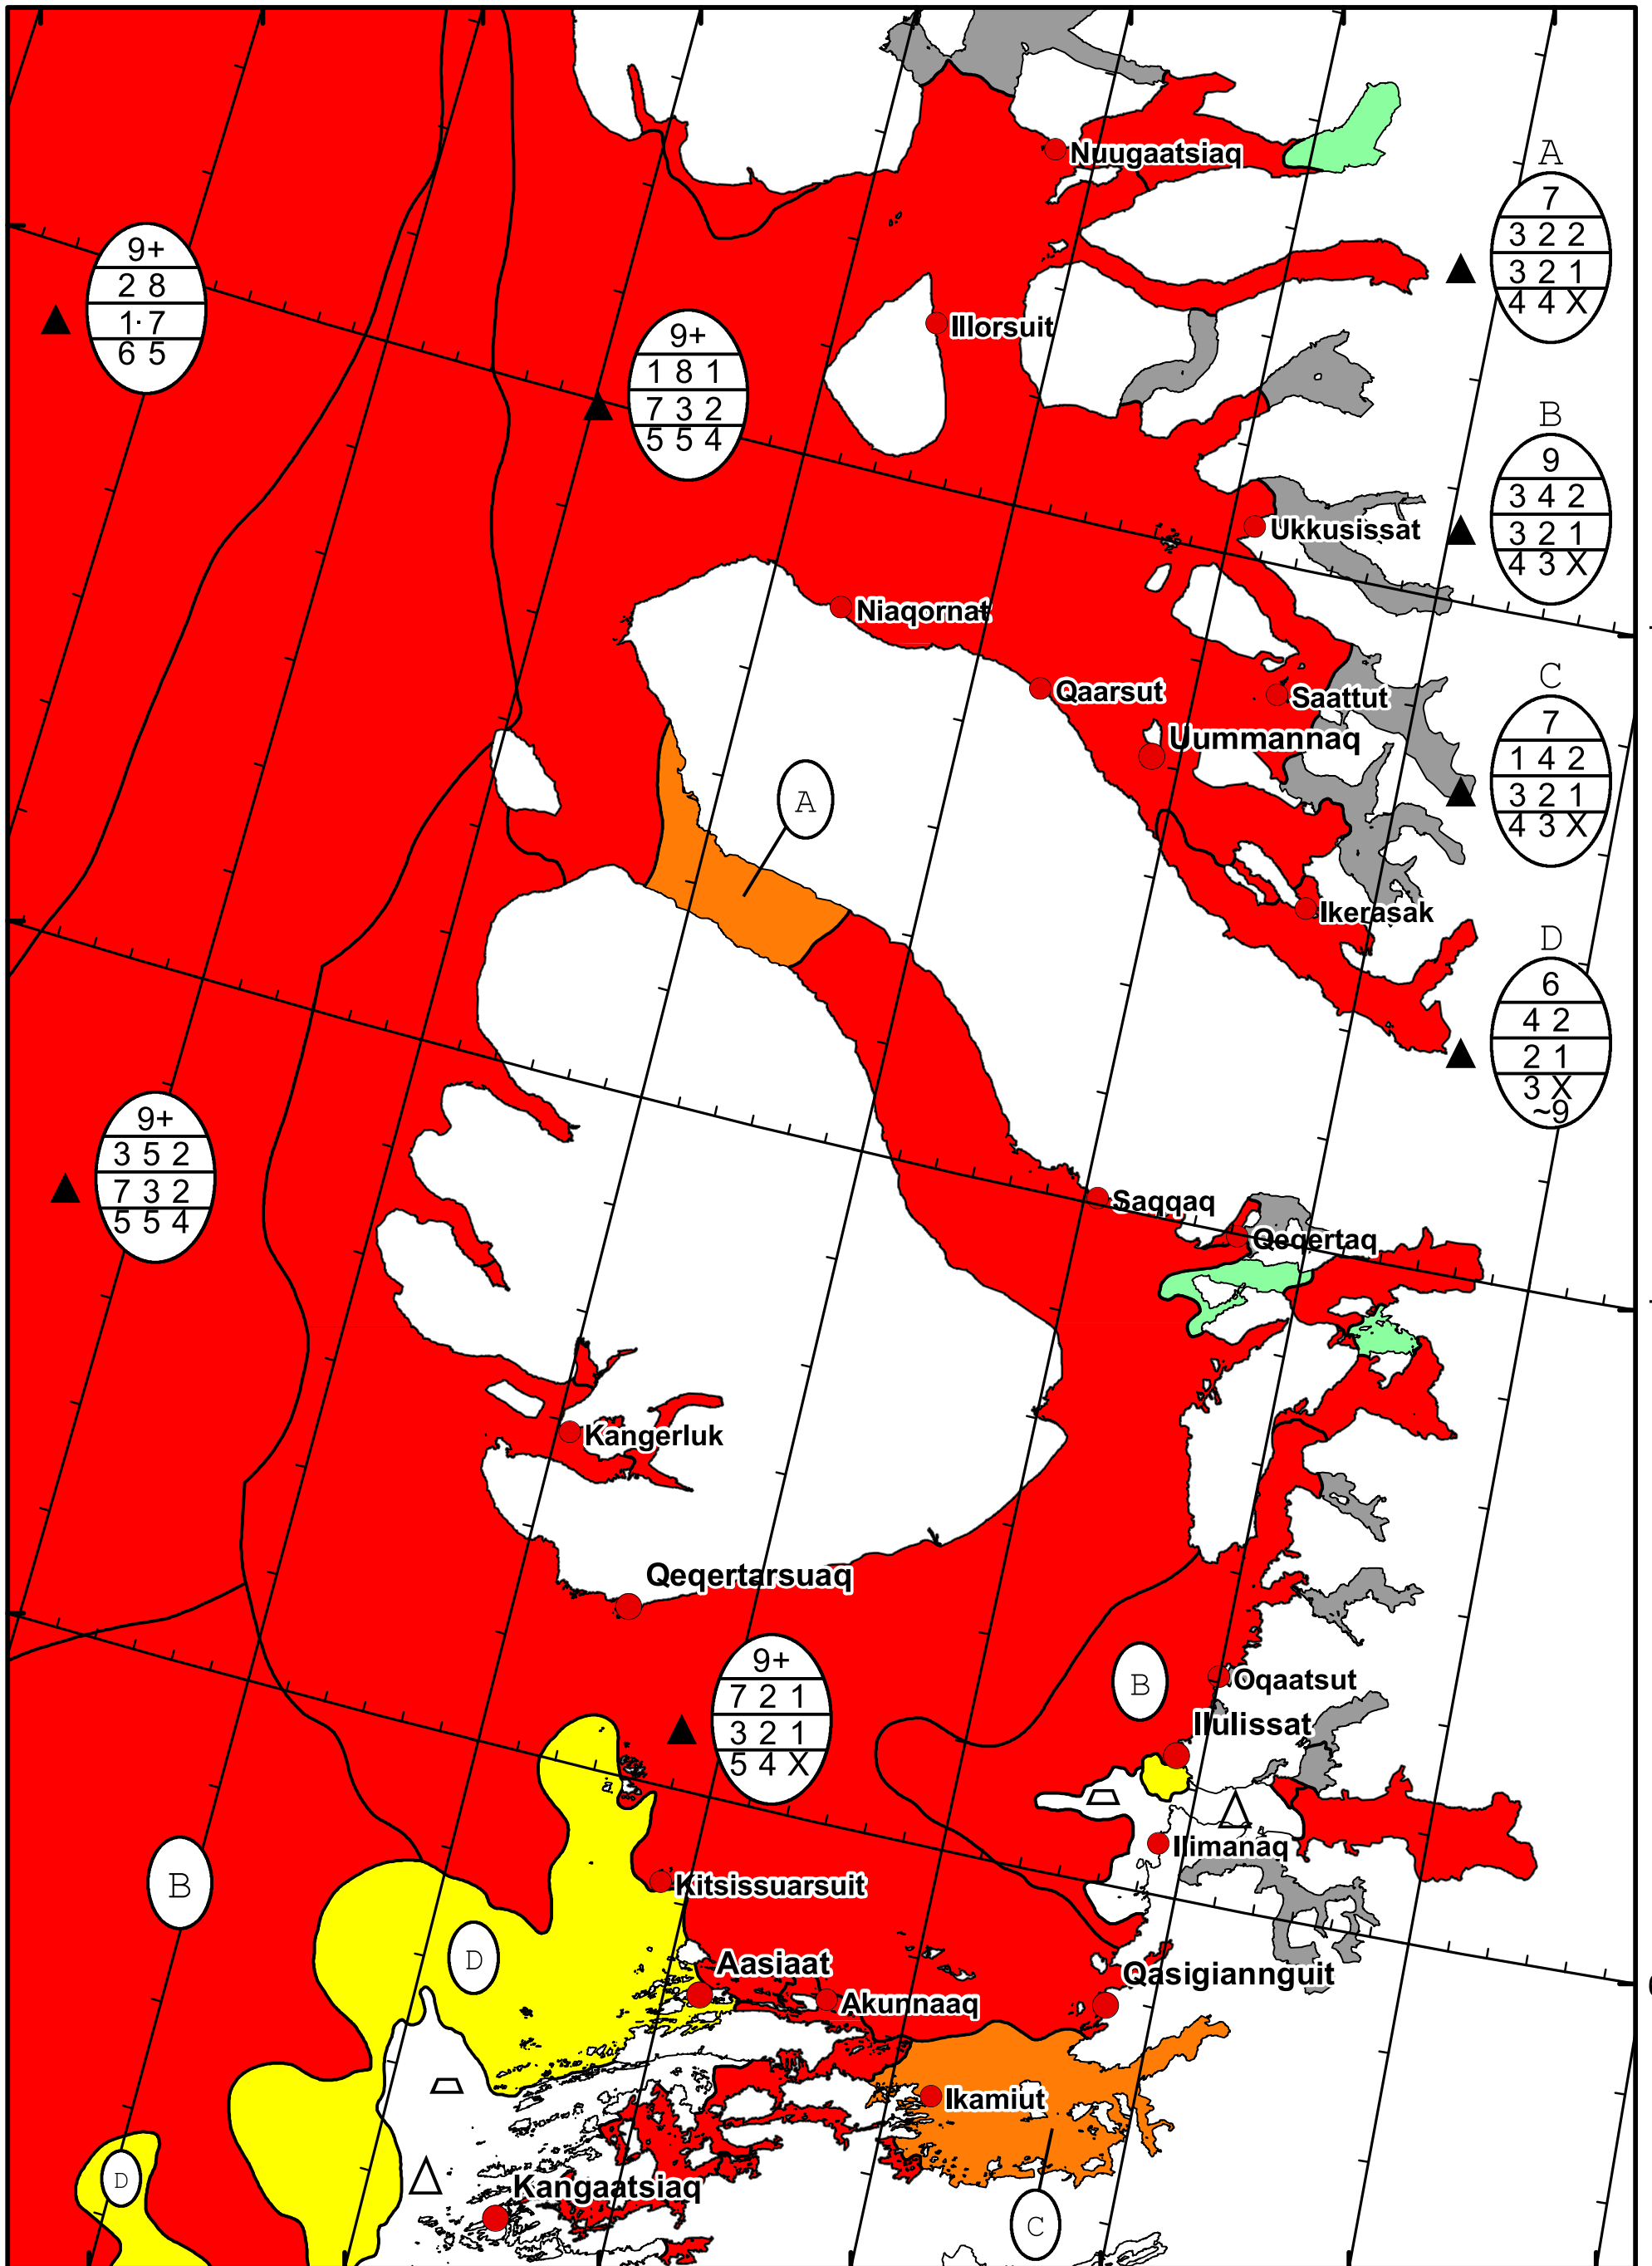

58°W 57°W 56°W 55°W 54°W 53°W 52°W 51°W

71°N

70°N

69°N

71°N

70°N

69°N

9+
2 8
1·7
6 5

9+
1 8 1
7 3 2
5 5 4

7
3 2 2
3 2 1
4 4 X

9
3 4 2
3 2 1
4 3 X

7
1 4 2
3 2 1
4 3 X

6
4 2
2 1
3 X
~9

9+
3 5 2
7 3 2
5 5 4

9+
7 2 1
3 2 1
5 4 X

DMI
Ice Service

West Greenland Ice Chart

Danish Meteorological Institute

Valid: 27 January 2024, 20:40 UTC