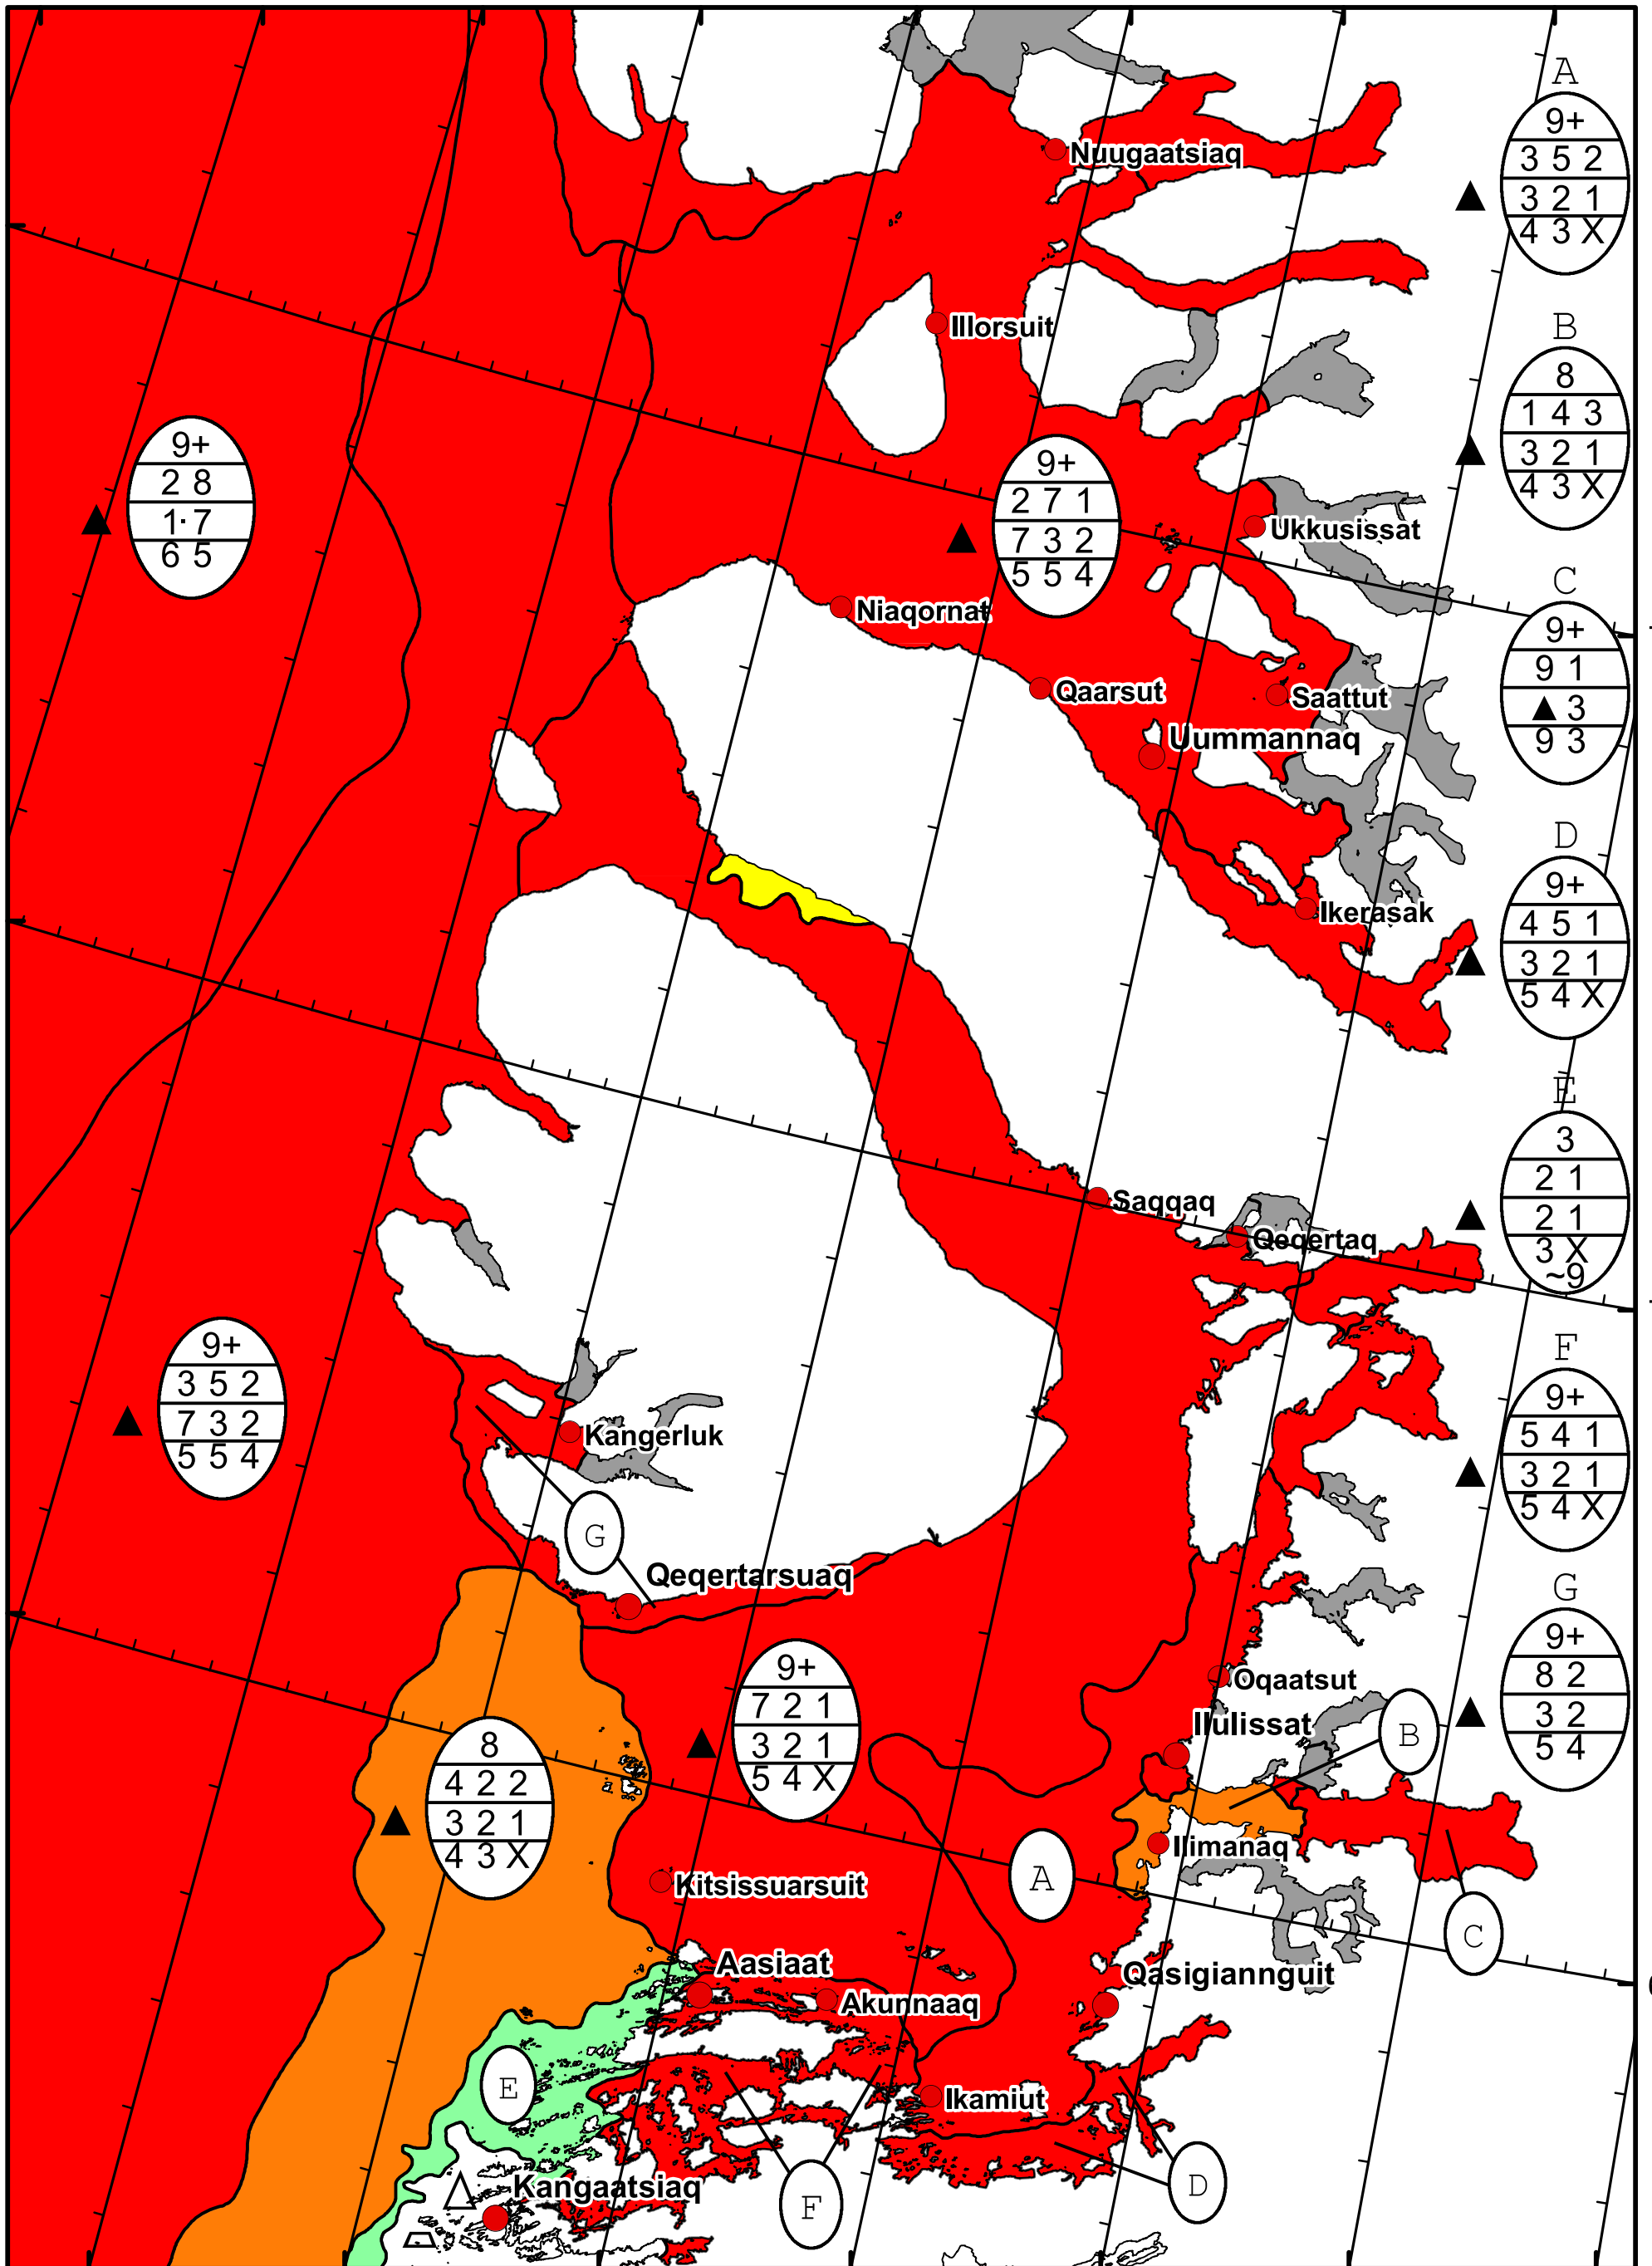

58°W 57°W 56°W 55°W 54°W 53°W 52°W 51°W

71°N

70°N

69°N

71°N

70°N

69°N

9+
2 8
1·7
6 5

9+
2 7 1
7 3 2
5 5 4

A
9+
3 5 2
3 2 1
4 3 X

B
8
1 4 3
3 2 1
4 3 X

C
9+
9 1
▲ 3
9 3

D
9+
4 5 1
3 2 1
5 4 X

E
3
2 1
2 1
3 X
~9

F
9+
5 4 1
3 2 1
5 4 X

G
9+
8 2
3 2
5 4

8
4 2 2
3 2 1
4 3 X

9+
7 2 1
3 2 1
5 4 X

DMI  
Ice Service

West Greenland Ice Chart

Danish Meteorological Institute

Valid: 29 January 2024, 10:25 UTC