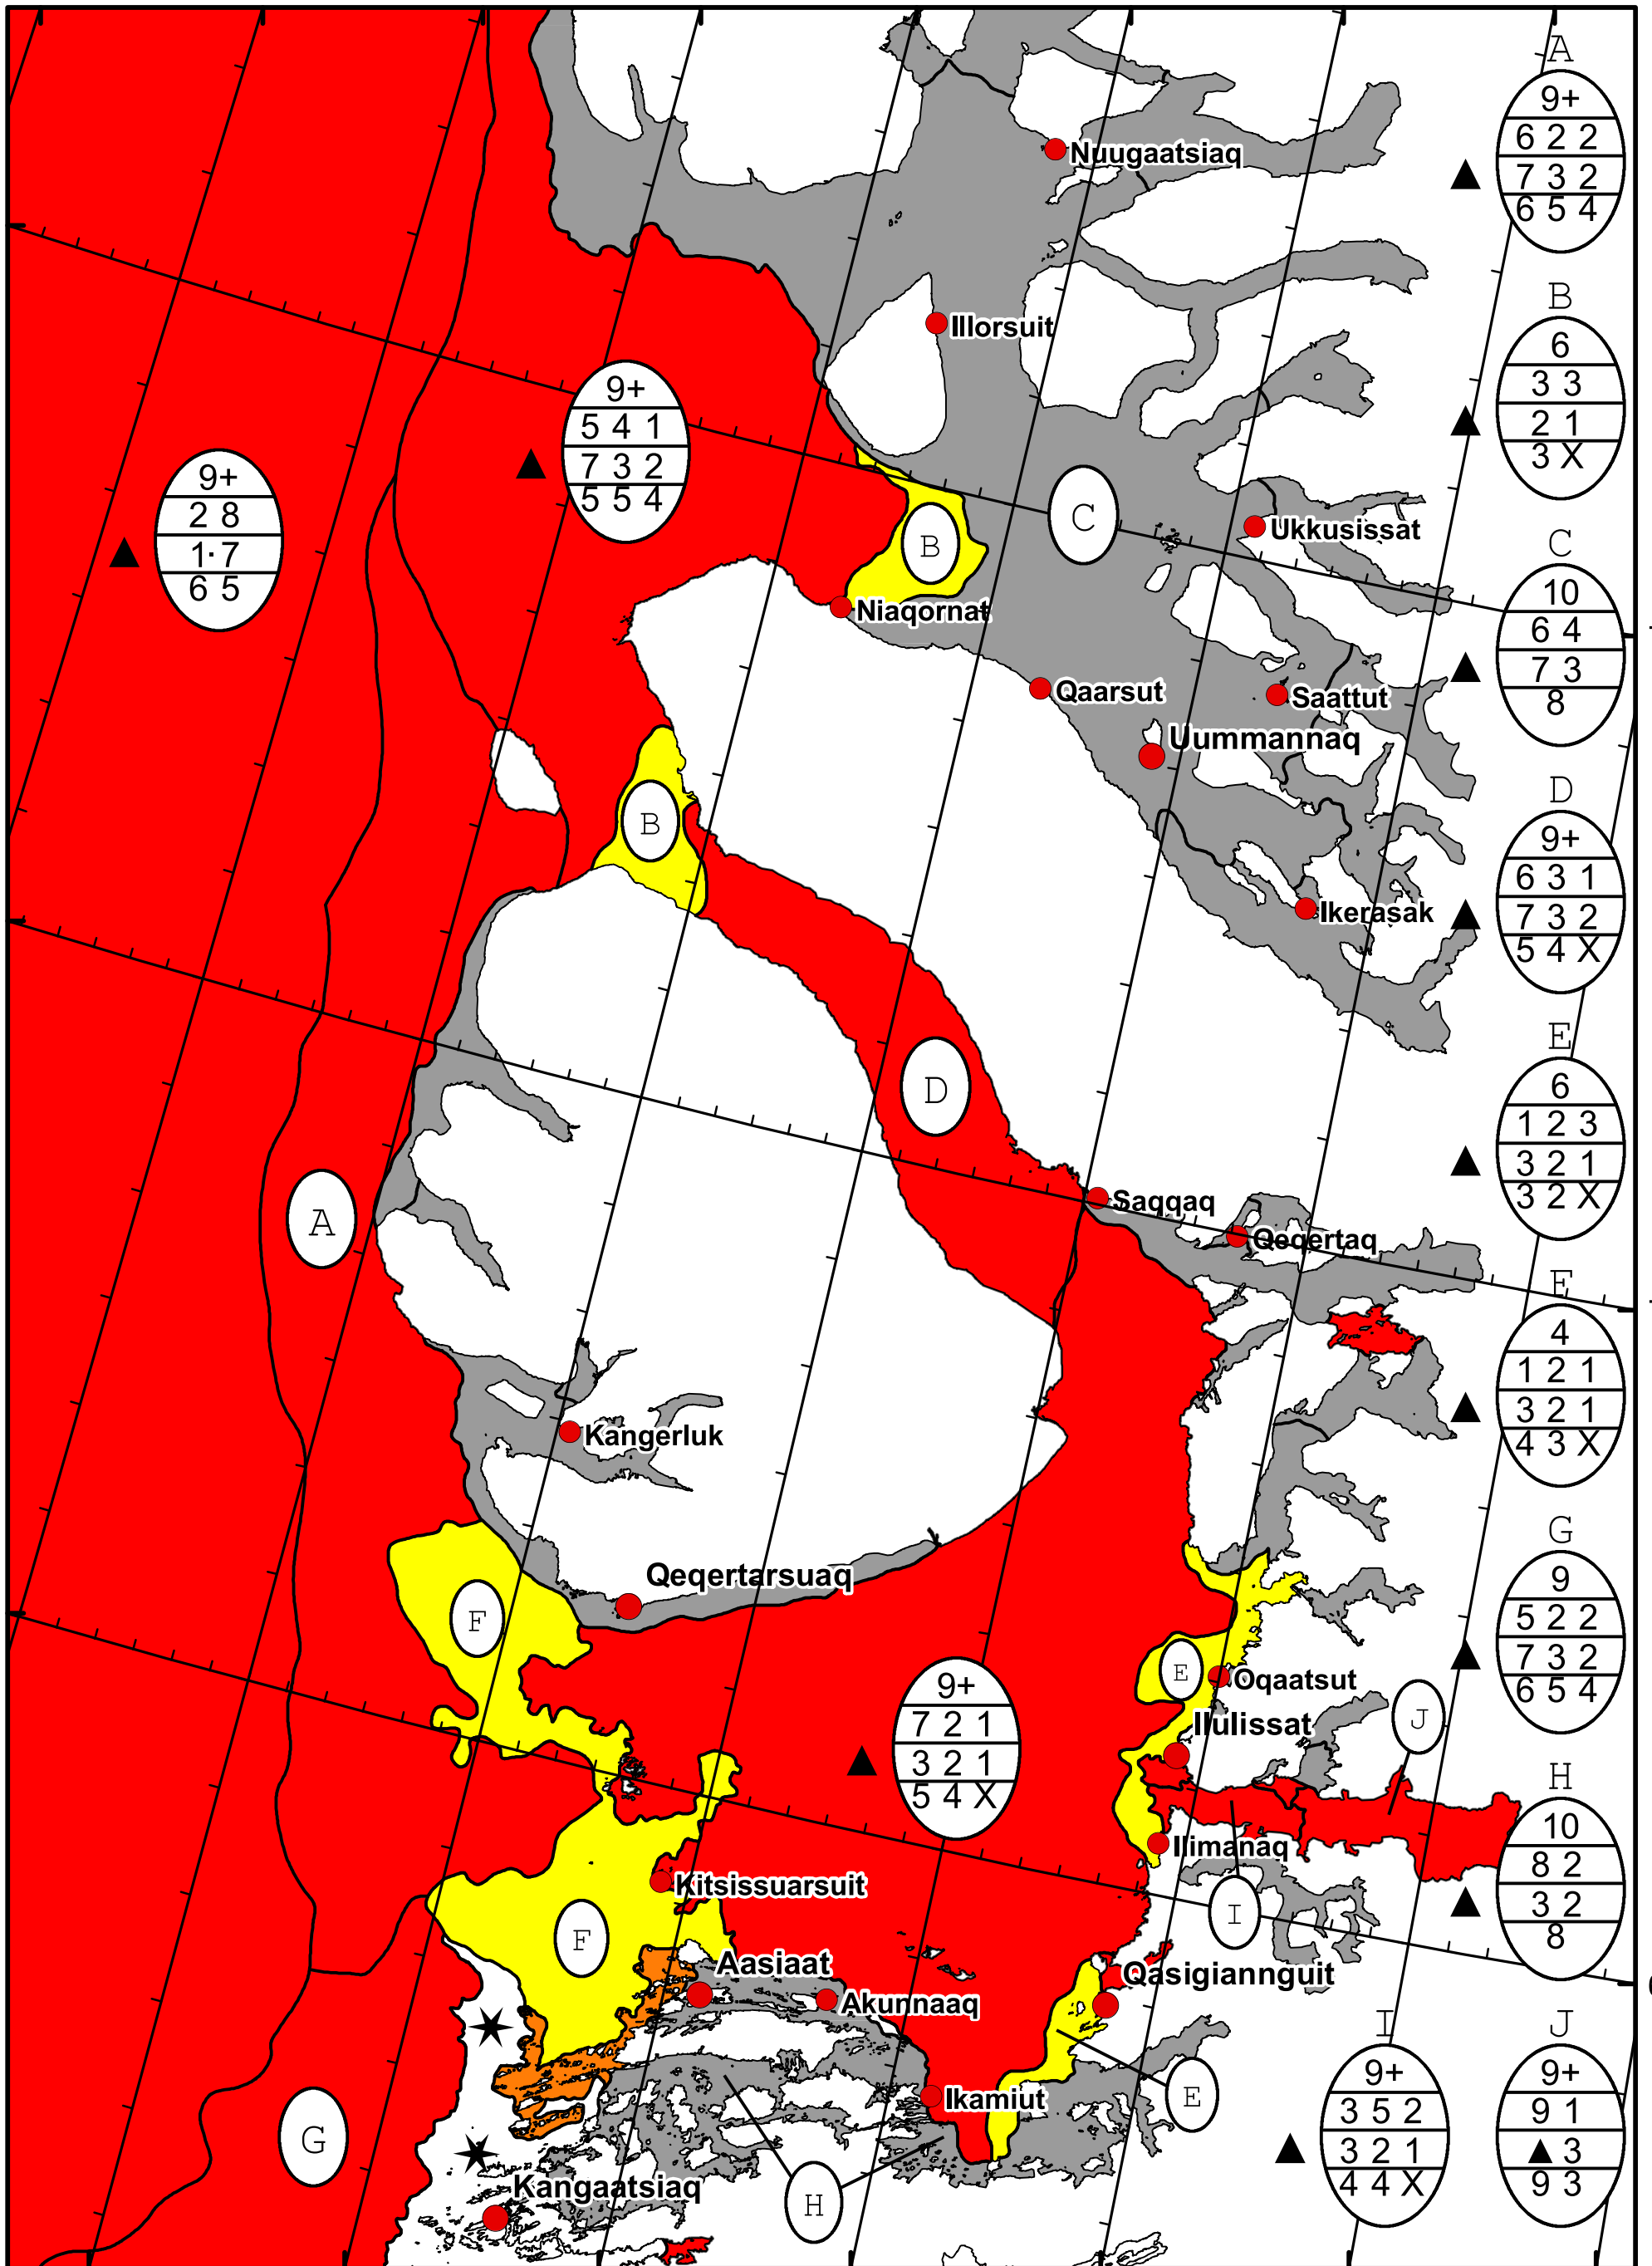

58°W 57°W 56°W 55°W 54°W 53°W 52°W 51°W

71°N

70°N

69°N

71°N

70°N

69°N

9+
2 8
1·7
6 5

9+
5 4 1
7 3 2
5 5 4

9+
6 2 2
7 3 2
6 5 4

6
3 3
2 1
3 X

10
6 4
7 3
8

9+
6 3 1
7 3 2
5 4 X

6
1 2 3
3 2 1
3 2 X

4
1 2 1
3 2 1
4 3 X

9
5 2 2
7 3 2
6 5 4

9+
7 2 1
3 2 1
5 4 X

10
8 2
3 2
8

9+
3 5 2
3 2 1
4 4 X

9+
9 1
▲ 3
9 3

DMI
Ice Service

West Greenland Ice Chart

Danish Meteorological Institute

Valid: 05 February 2024, 10:00 UTC