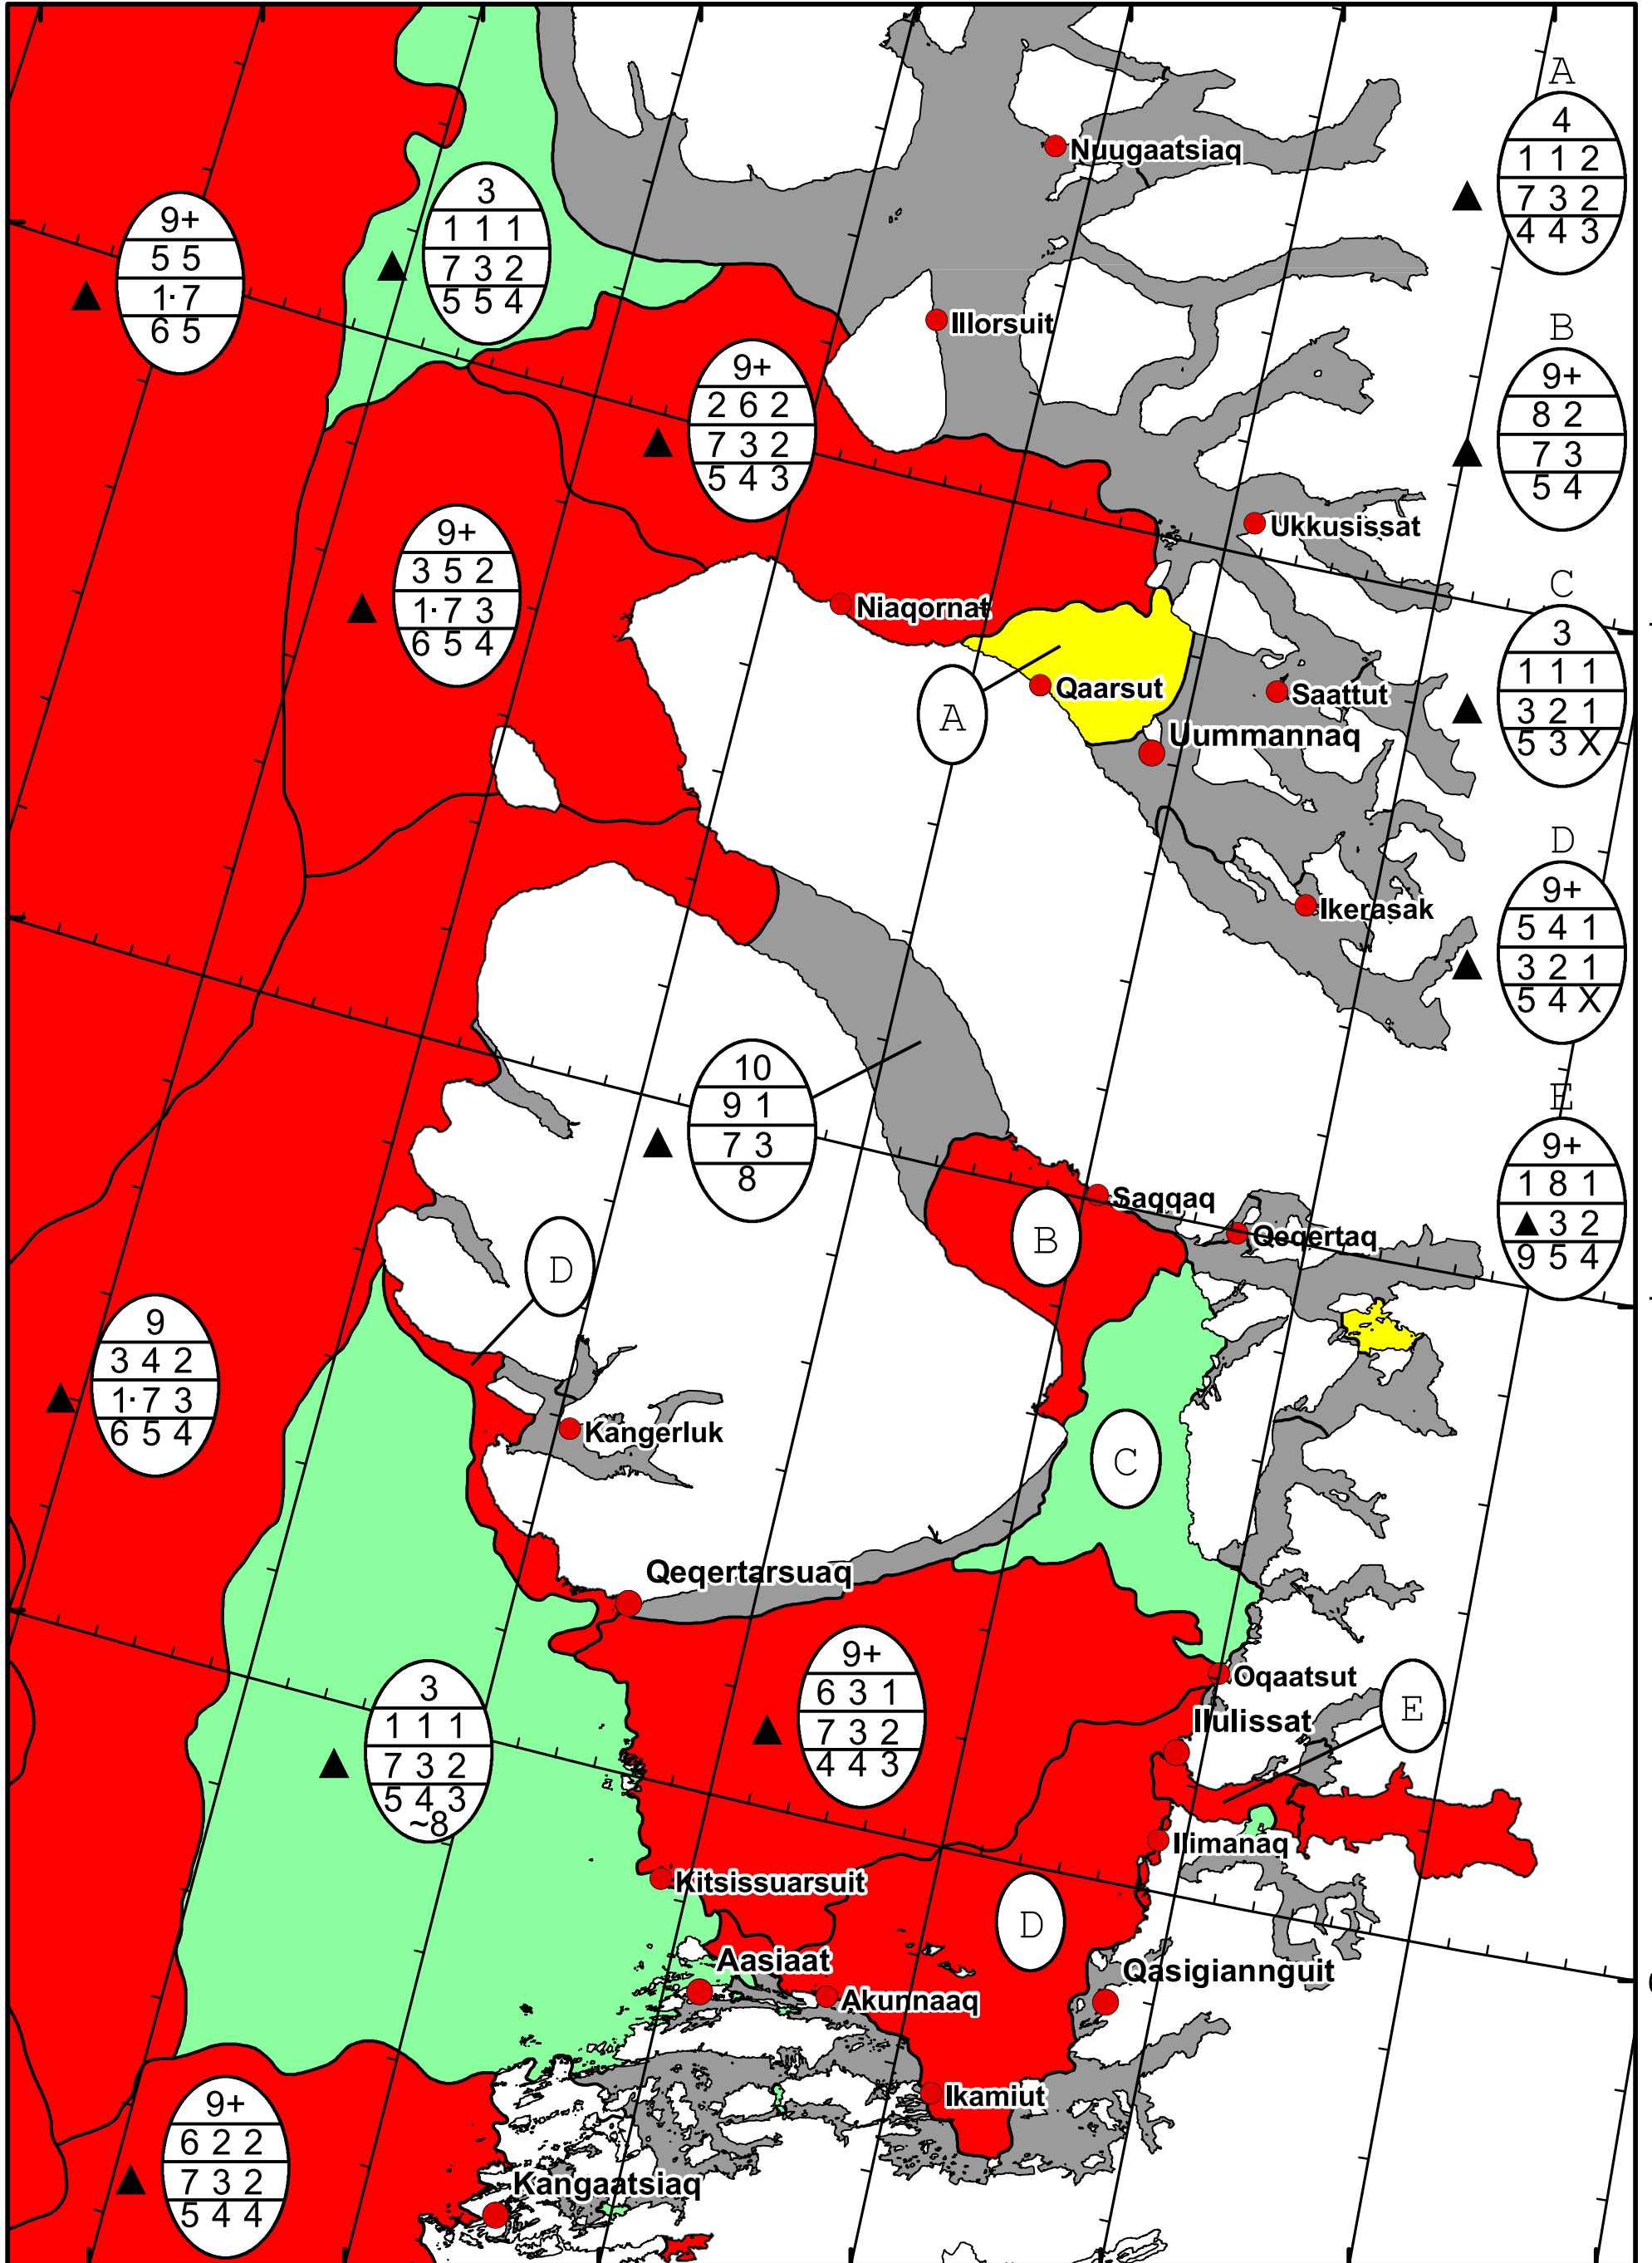

58°W 57°W 56°W 55°W 54°W 53°W 52°W 51°W

71°N

70°N

69°N

71°N

70°N

69°N

9+
5 5
1·7
6 5

3
1 1 1
7 3 2
5 5 4

9+
2 6 2
7 3 2
5 4 3

9+
3 5 2
1·7 3
6 5 4

10
9 1
7 3
8

9
3 4 2
1·7 3
6 5 4

3
1 1 1
7 3 2
5 4 3
~8

9+
6 3 1
7 3 2
4 4 3

9+
6 2 2
7 3 2
5 4 4

A
4
1 1 2
7 3 2
4 4 3

B
9+
8 2
7 3
5 4

C
3
1 1 1
3 2 1
5 3 X

D
9+
5 4 1
3 2 1
5 4 X

E
9+
1 8 1
▲ 3 2
9 5 4

West Greenland Ice Chart

Danish Meteorological Institute Valid: 20 February 2024, 14:30 UTC