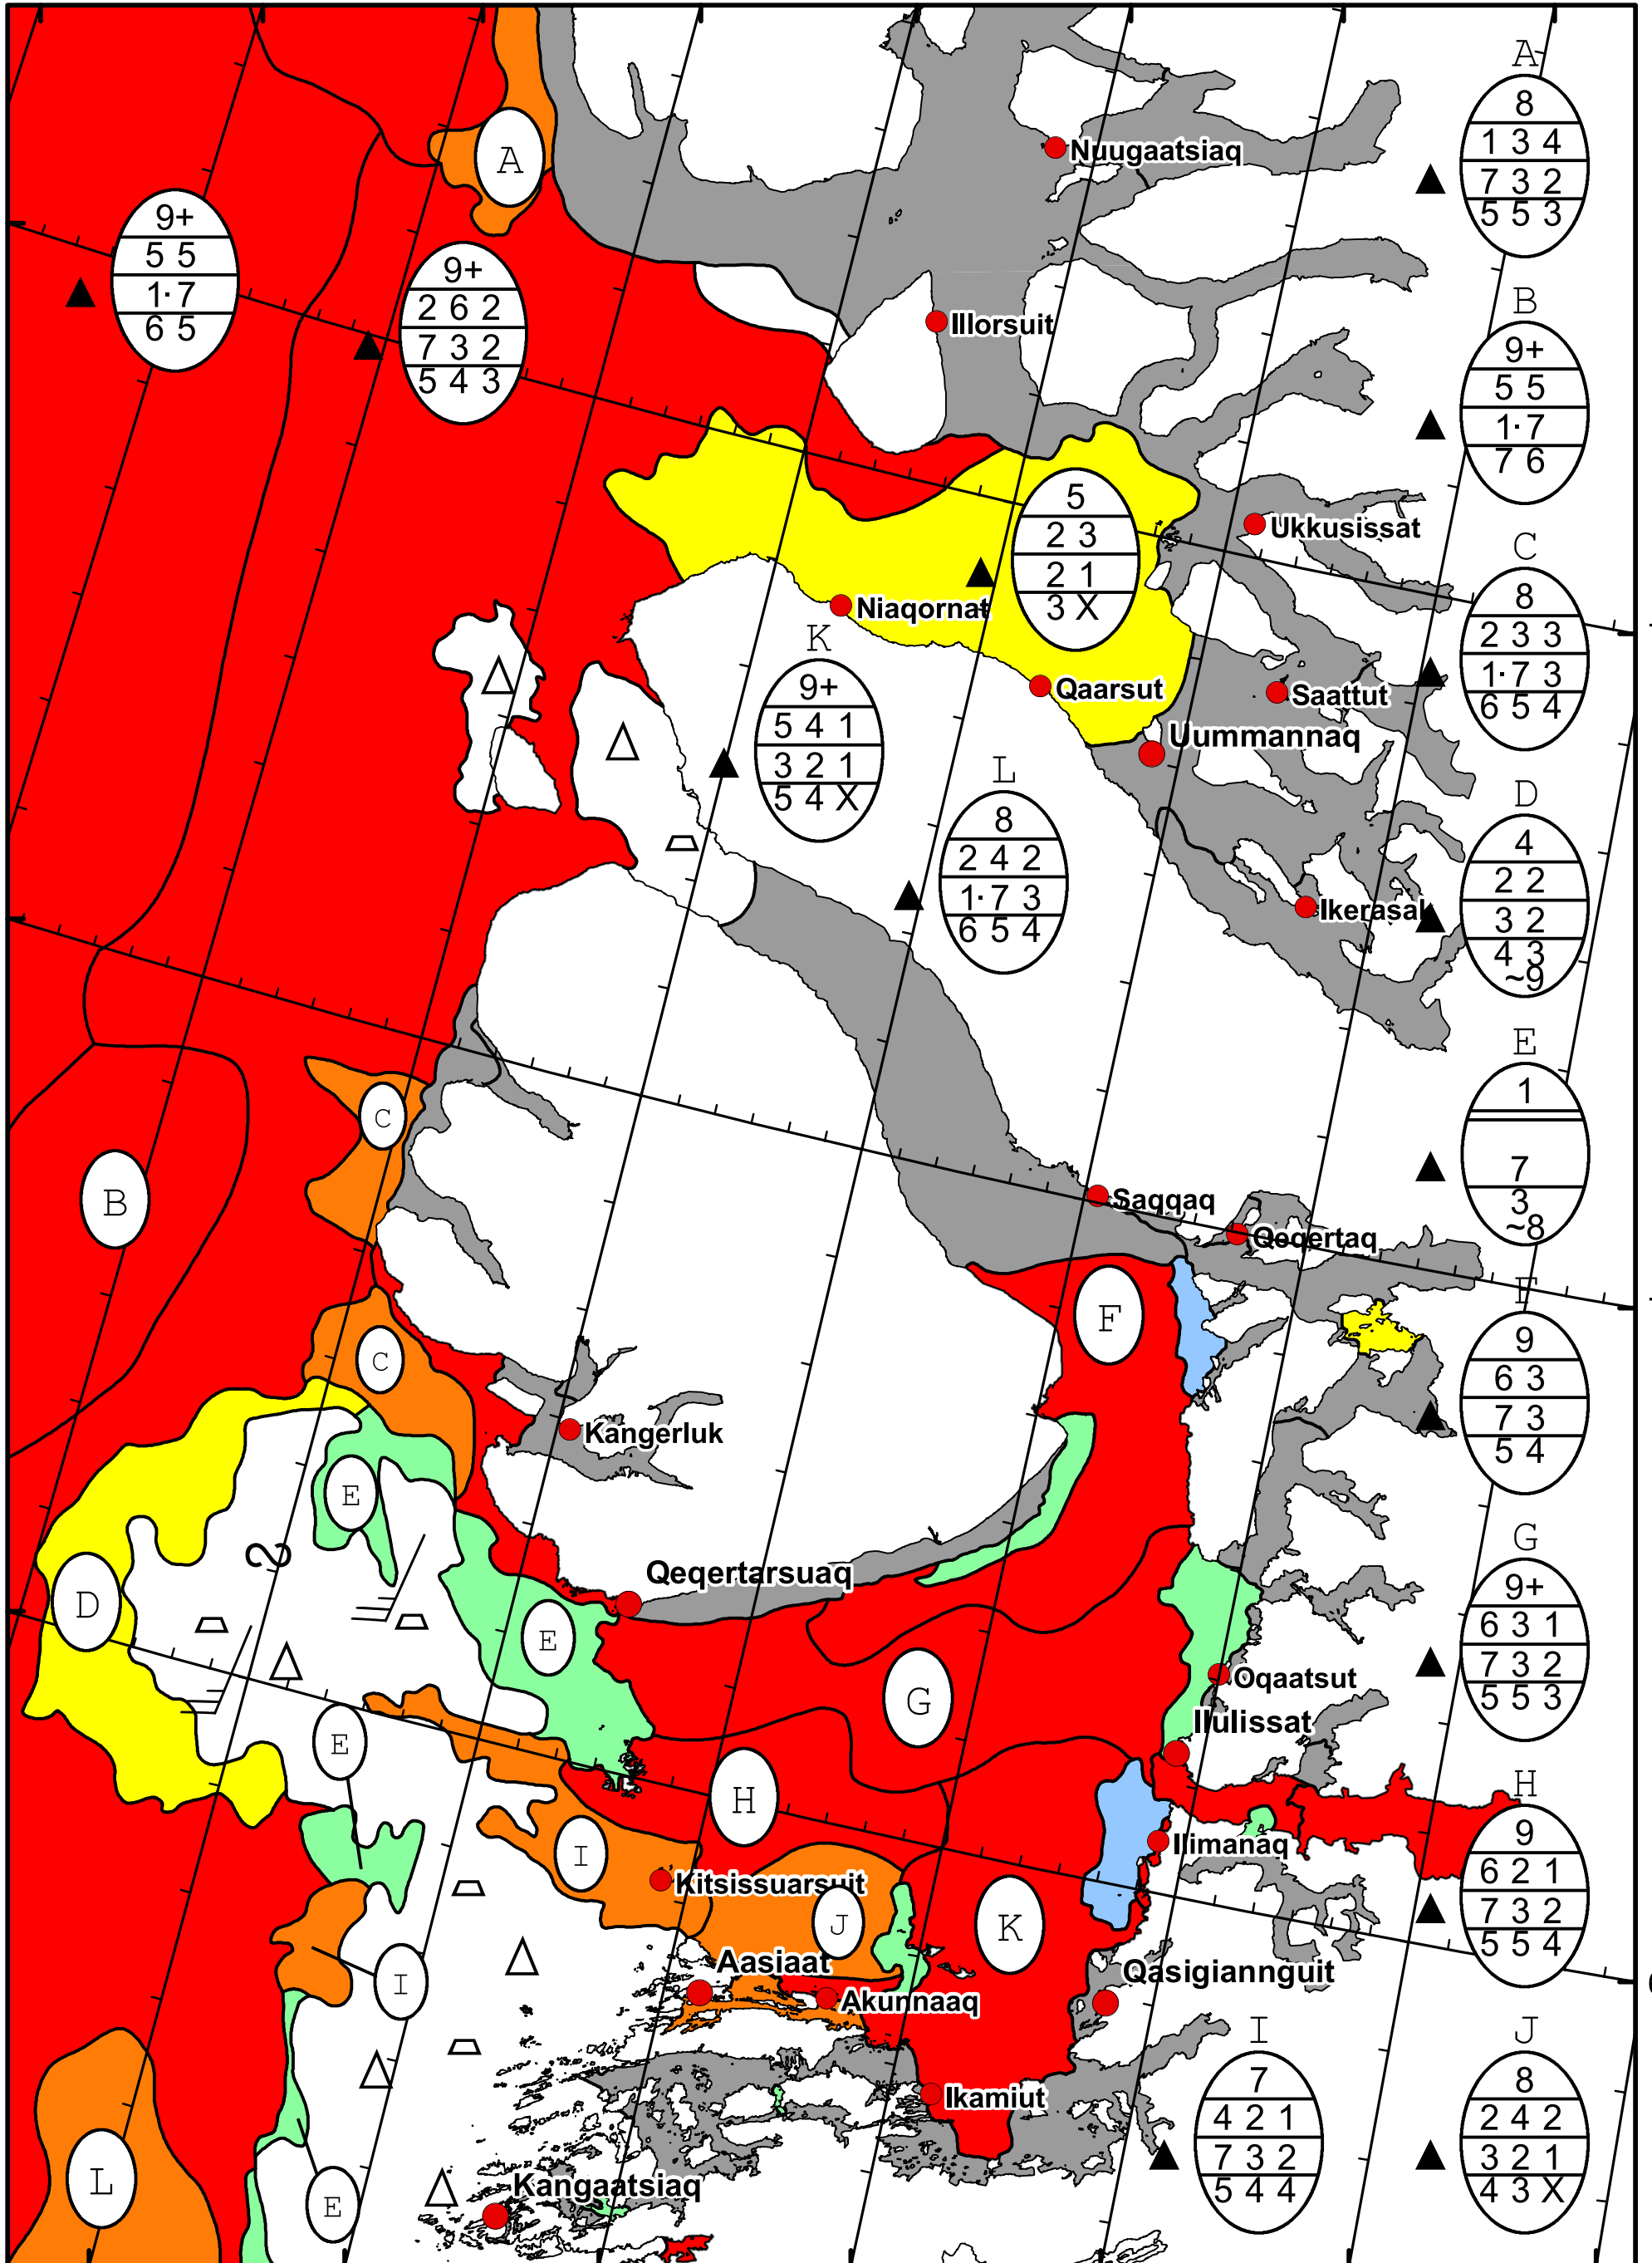

58°W 57°W 56°W 55°W 54°W 53°W 52°W 51°W

71°N

70°N

69°N

71°N

70°N

69°N

9+
5 5
1·7
6 5

9+
2 6 2
7 3 2
5 4 3

5
2 3
2 1
3 X

9+
5 4 1
3 2 1
5 4 X

8
2 4 2
1·7 3
6 5 4

8
1 3 4
7 3 2
5 5 3

9+
5 5
1·7
7 6

8
2 3 3
1·7 3
6 5 4

4
2 2
3 2
4 3
~9

1
7
3
~8

9
6 3
7 3
5 4

9+
6 3 1
7 3 2
5 5 3

9
6 2 1
7 3 2
5 5 4

7
4 2 1
7 3 2
5 4 4

8
2 4 2
3 2 1
4 3 X

West Greenland Ice Chart
 DMI Danish Meteorological Institute
 Ice Service Valid: 24 February 2024, 21:10 UTC