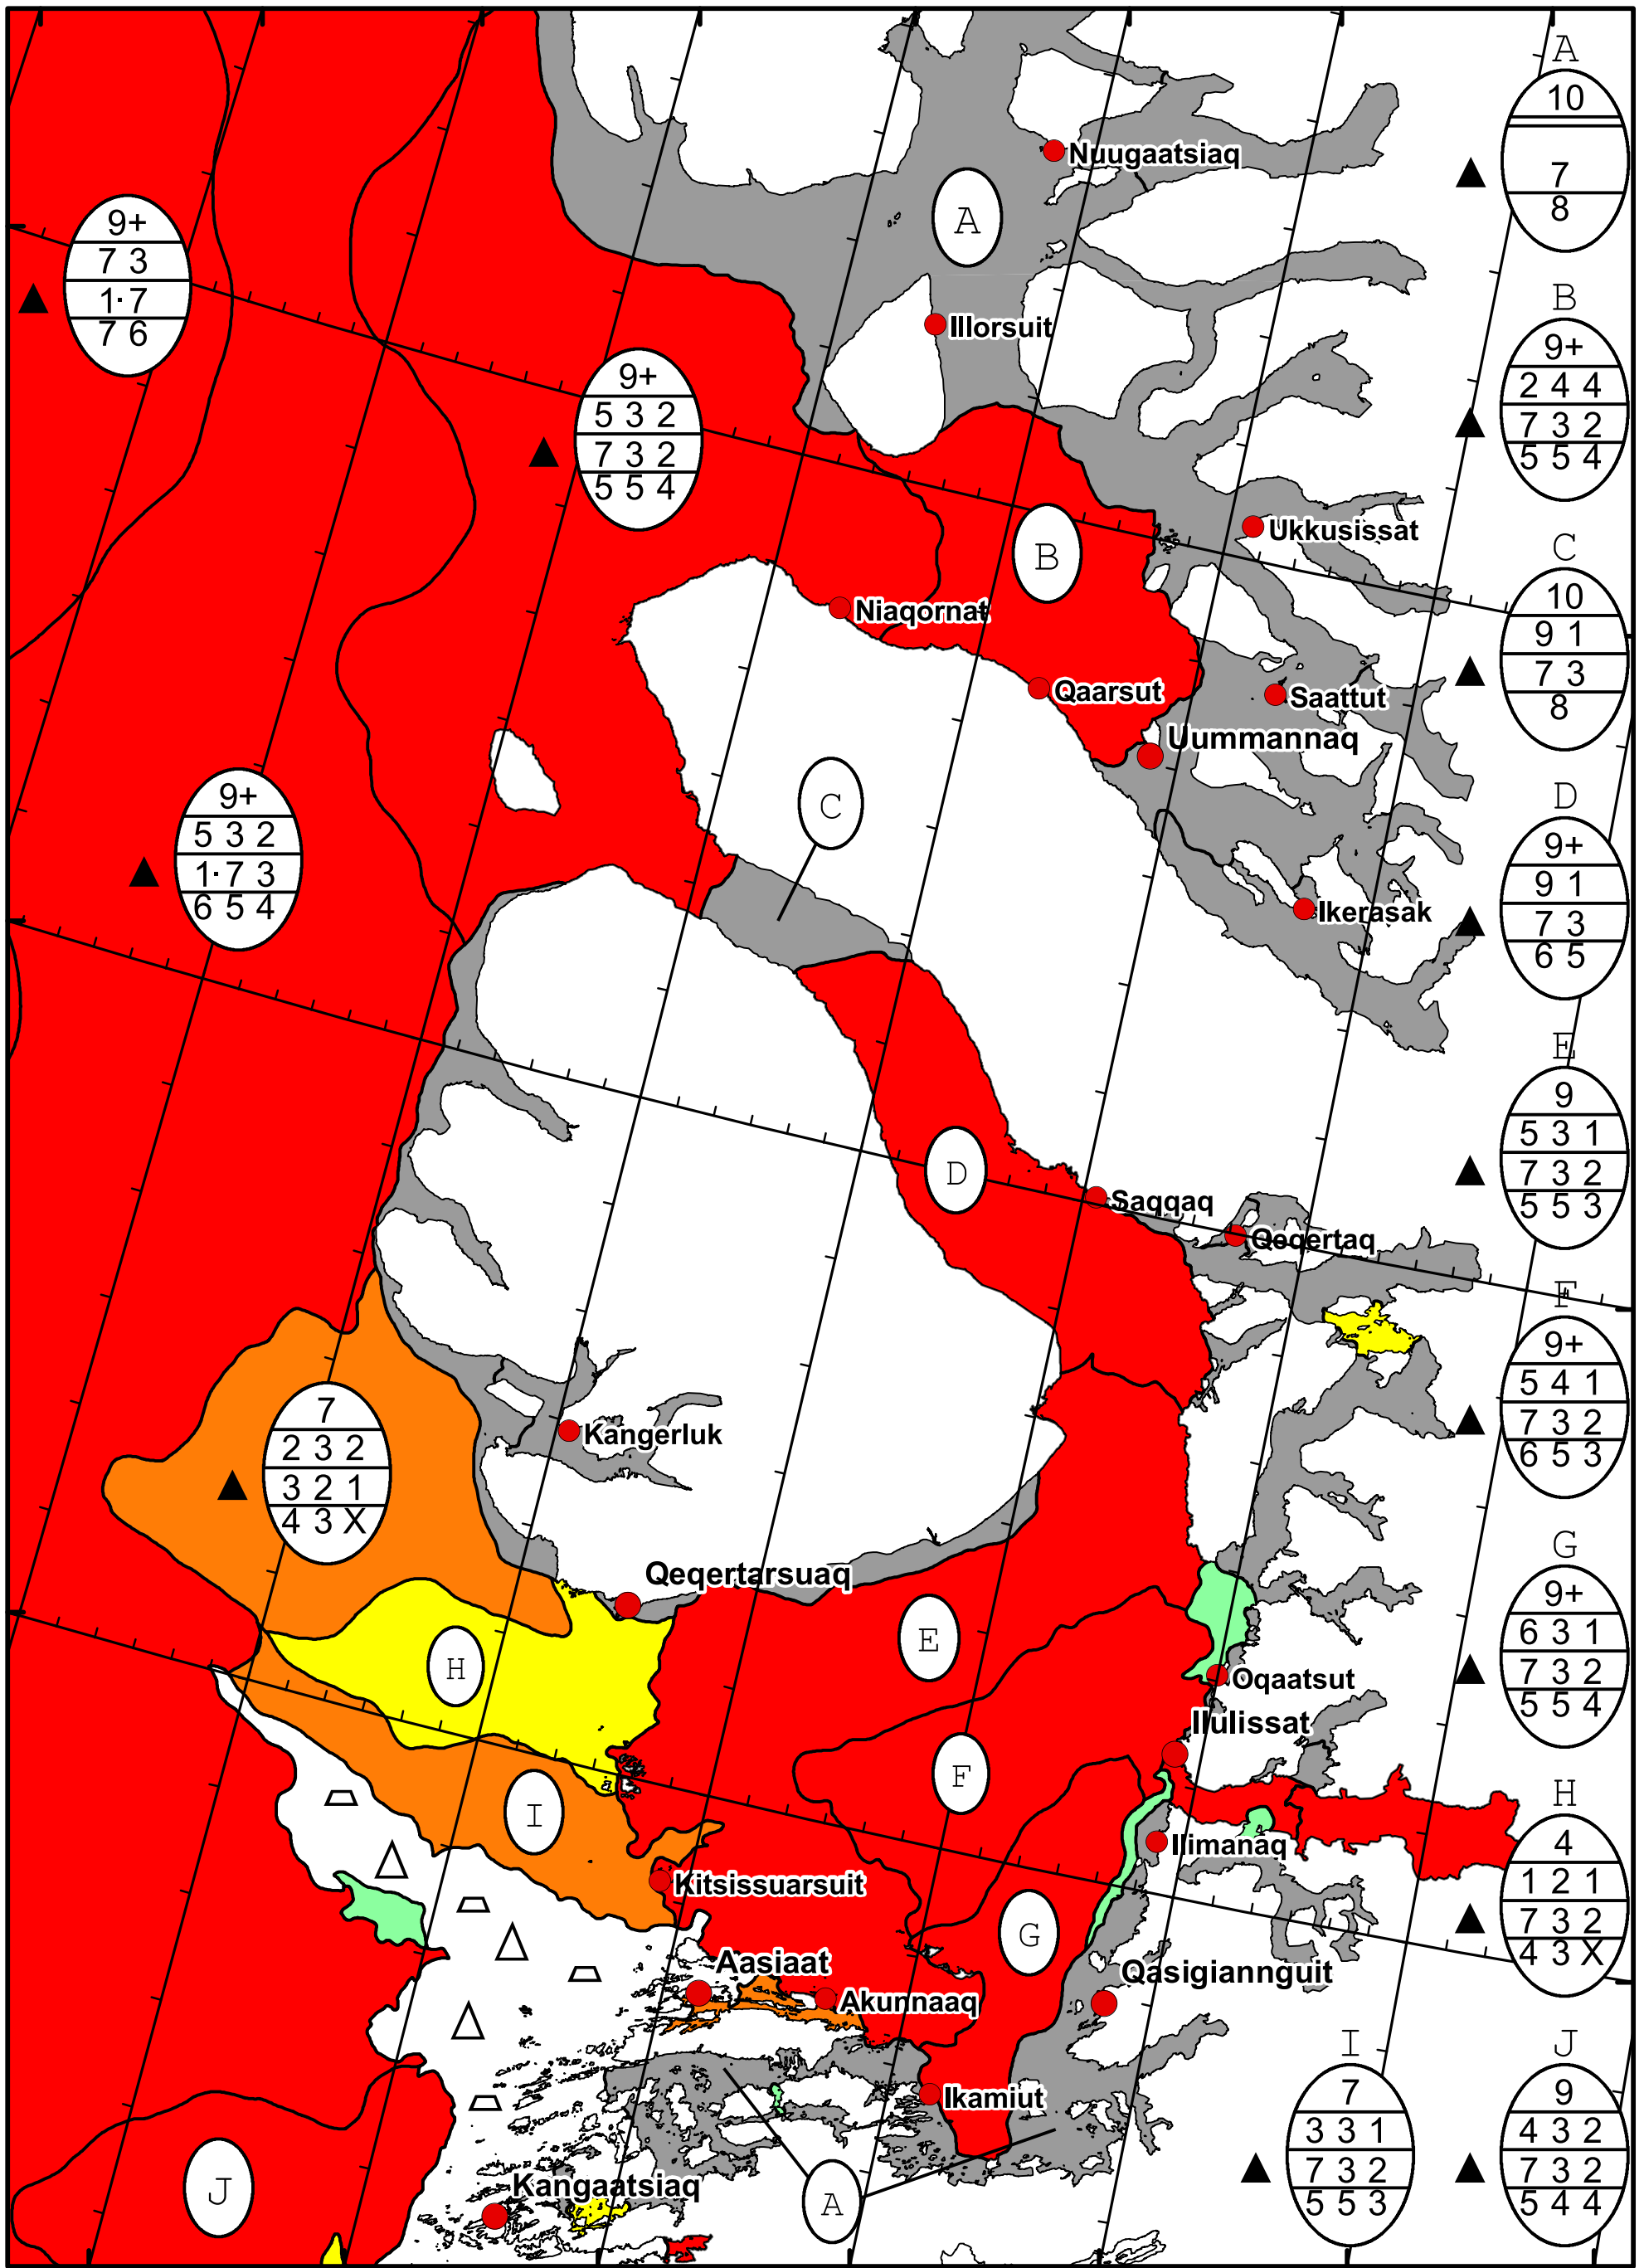

58°W 57°W 56°W 55°W 54°W 53°W 52°W 51°W

71°N

70°N

69°N

71°N

70°N

69°N

West Greenland Ice Chart
 Valid: 27 February 2024, 21:05 UTC