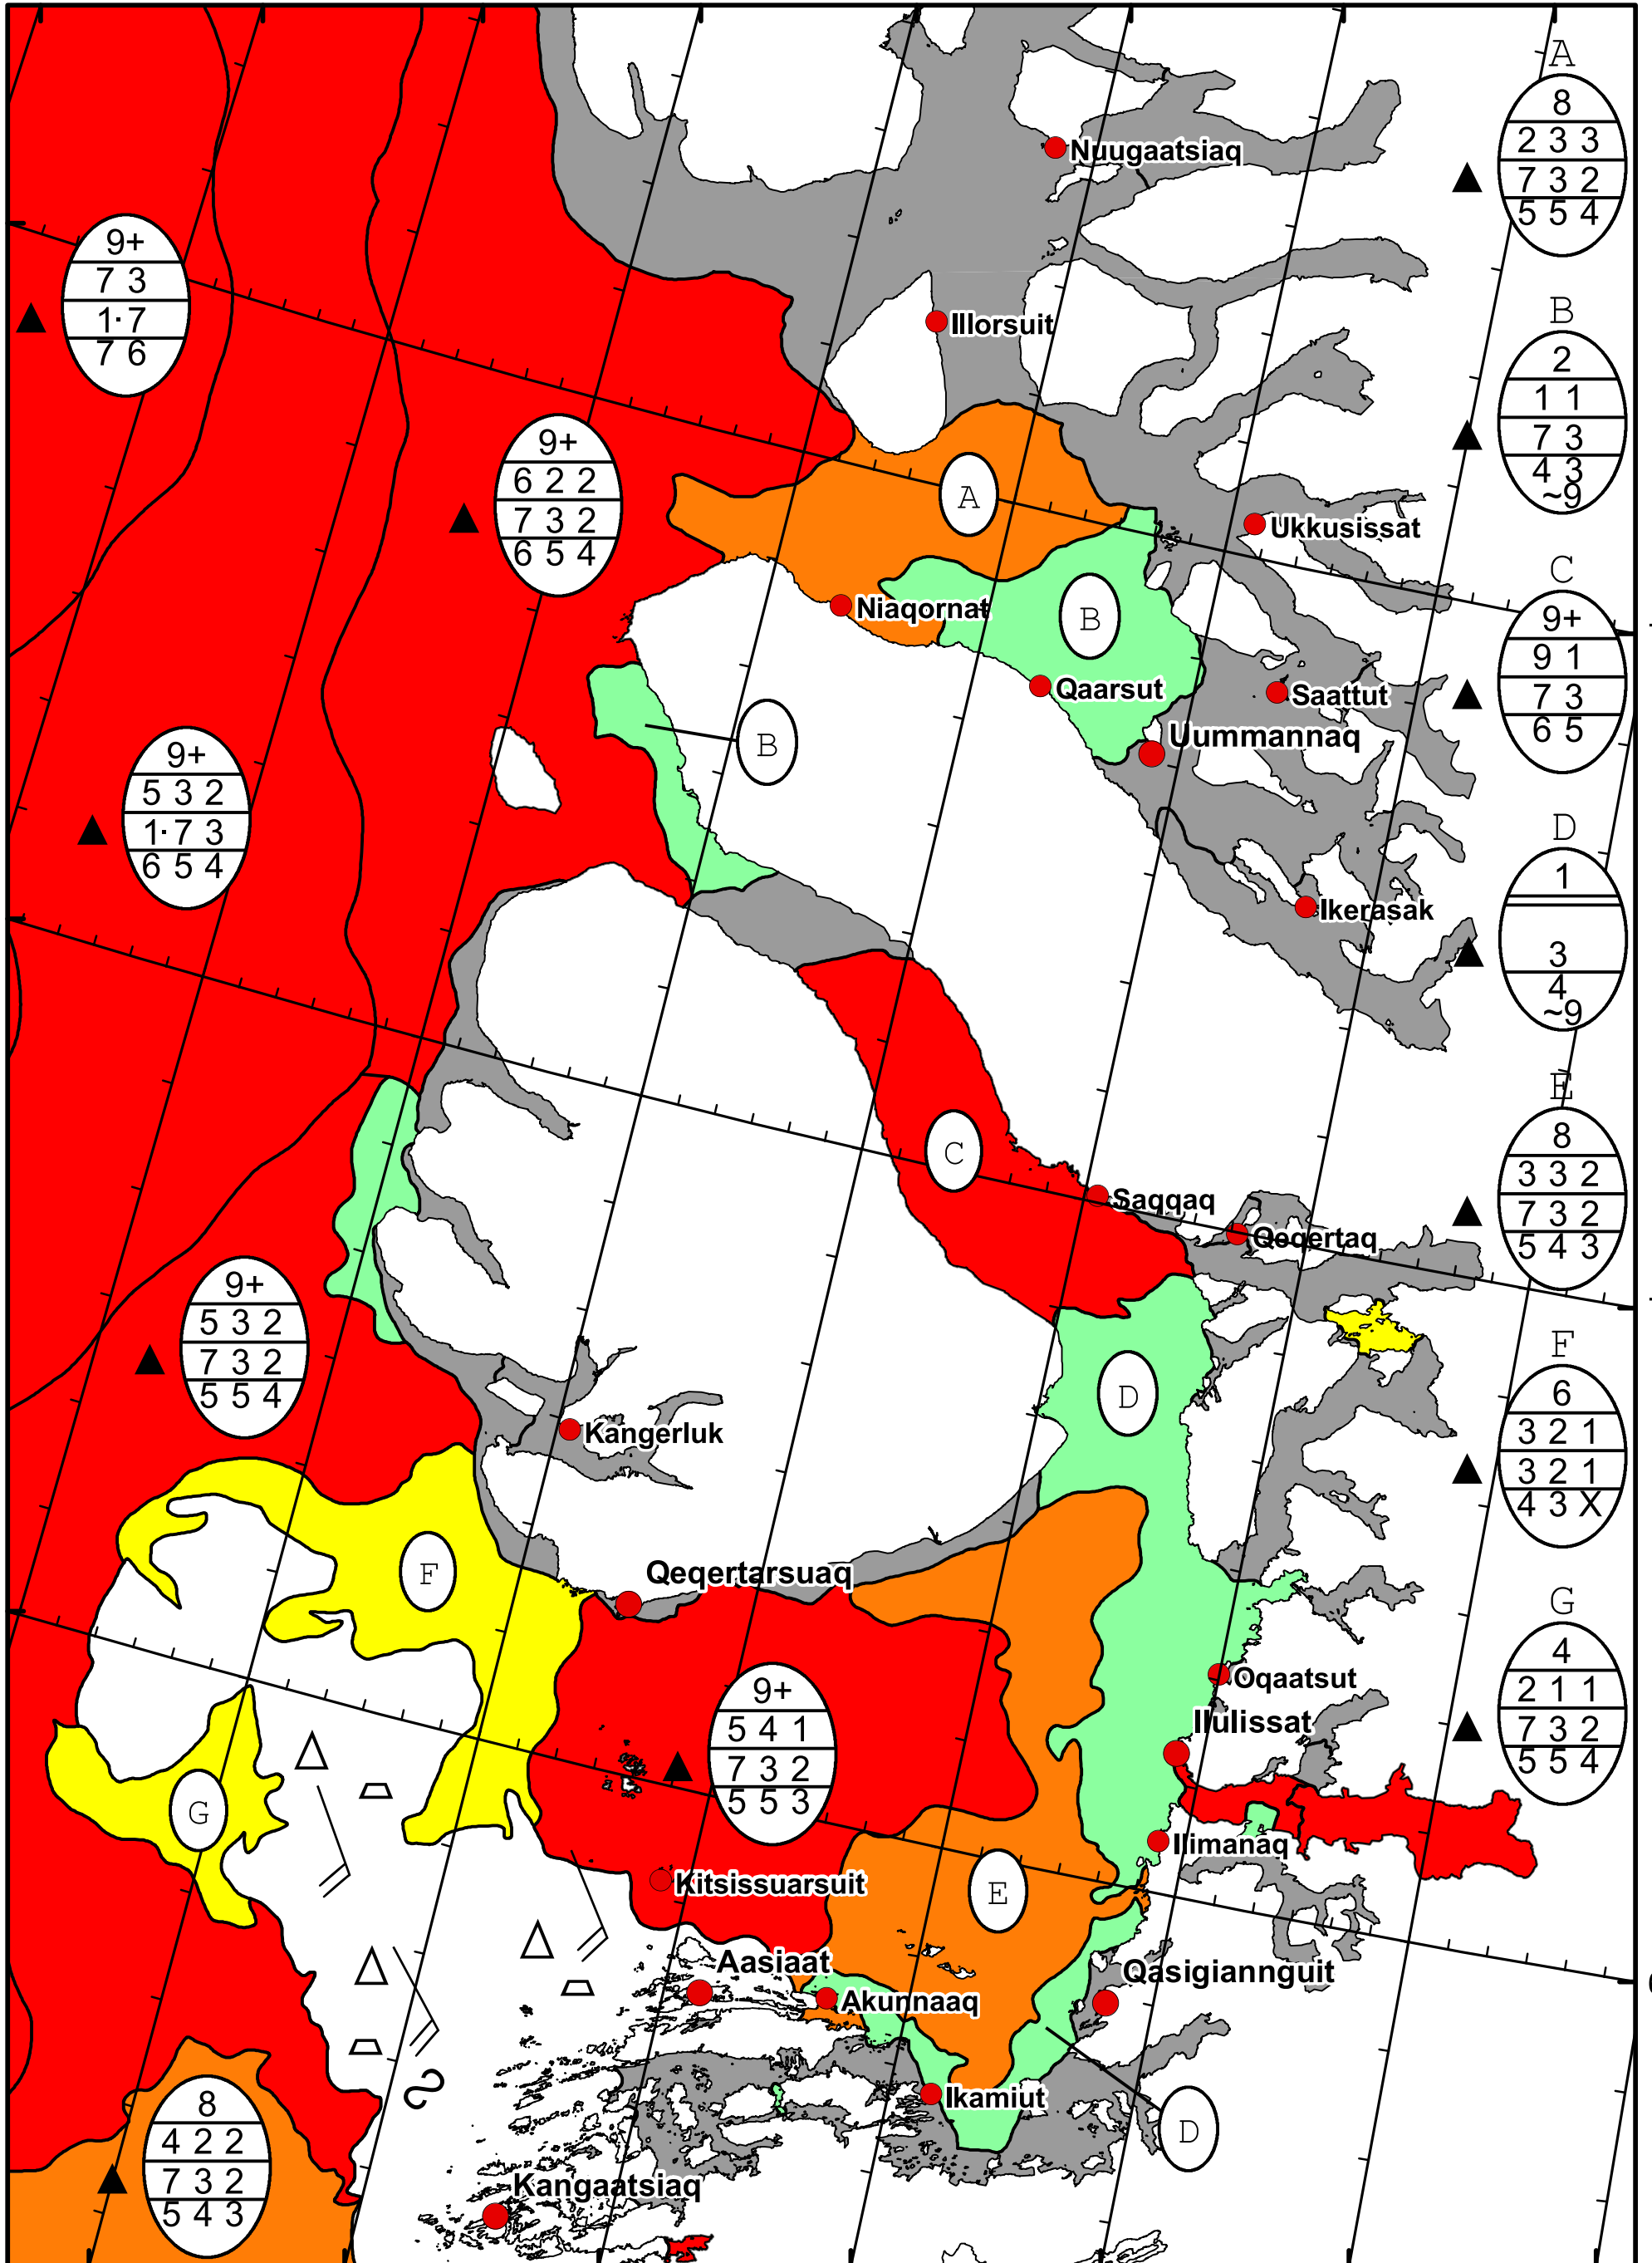

58°W 57°W 56°W 55°W 54°W 53°W 52°W 51°W

71°N

70°N

69°N

71°N

70°N

69°N

9+
7 3
1·7
7 6

9+
6 2 2
7 3 2
6 5 4

9+
5 3 2
1·7 3
6 5 4

9+
5 3 2
7 3 2
5 5 4

9+
5 4 1
7 3 2
5 5 3

8
4 2 2
7 3 2
5 4 3

8
2 3 3
7 3 2
5 5 4

2
1 1
7 3
4 3
~9

9+
9 1
7 3
6 5

1
3 4
~9

8
3 3 2
7 3 2
5 4 3

6
3 2 1
3 2 1
4 3 X

4
2 1 1
7 3 2
5 5 4

West Greenland Ice Chart

Valid: 03 March 2024, 10:25 UTC