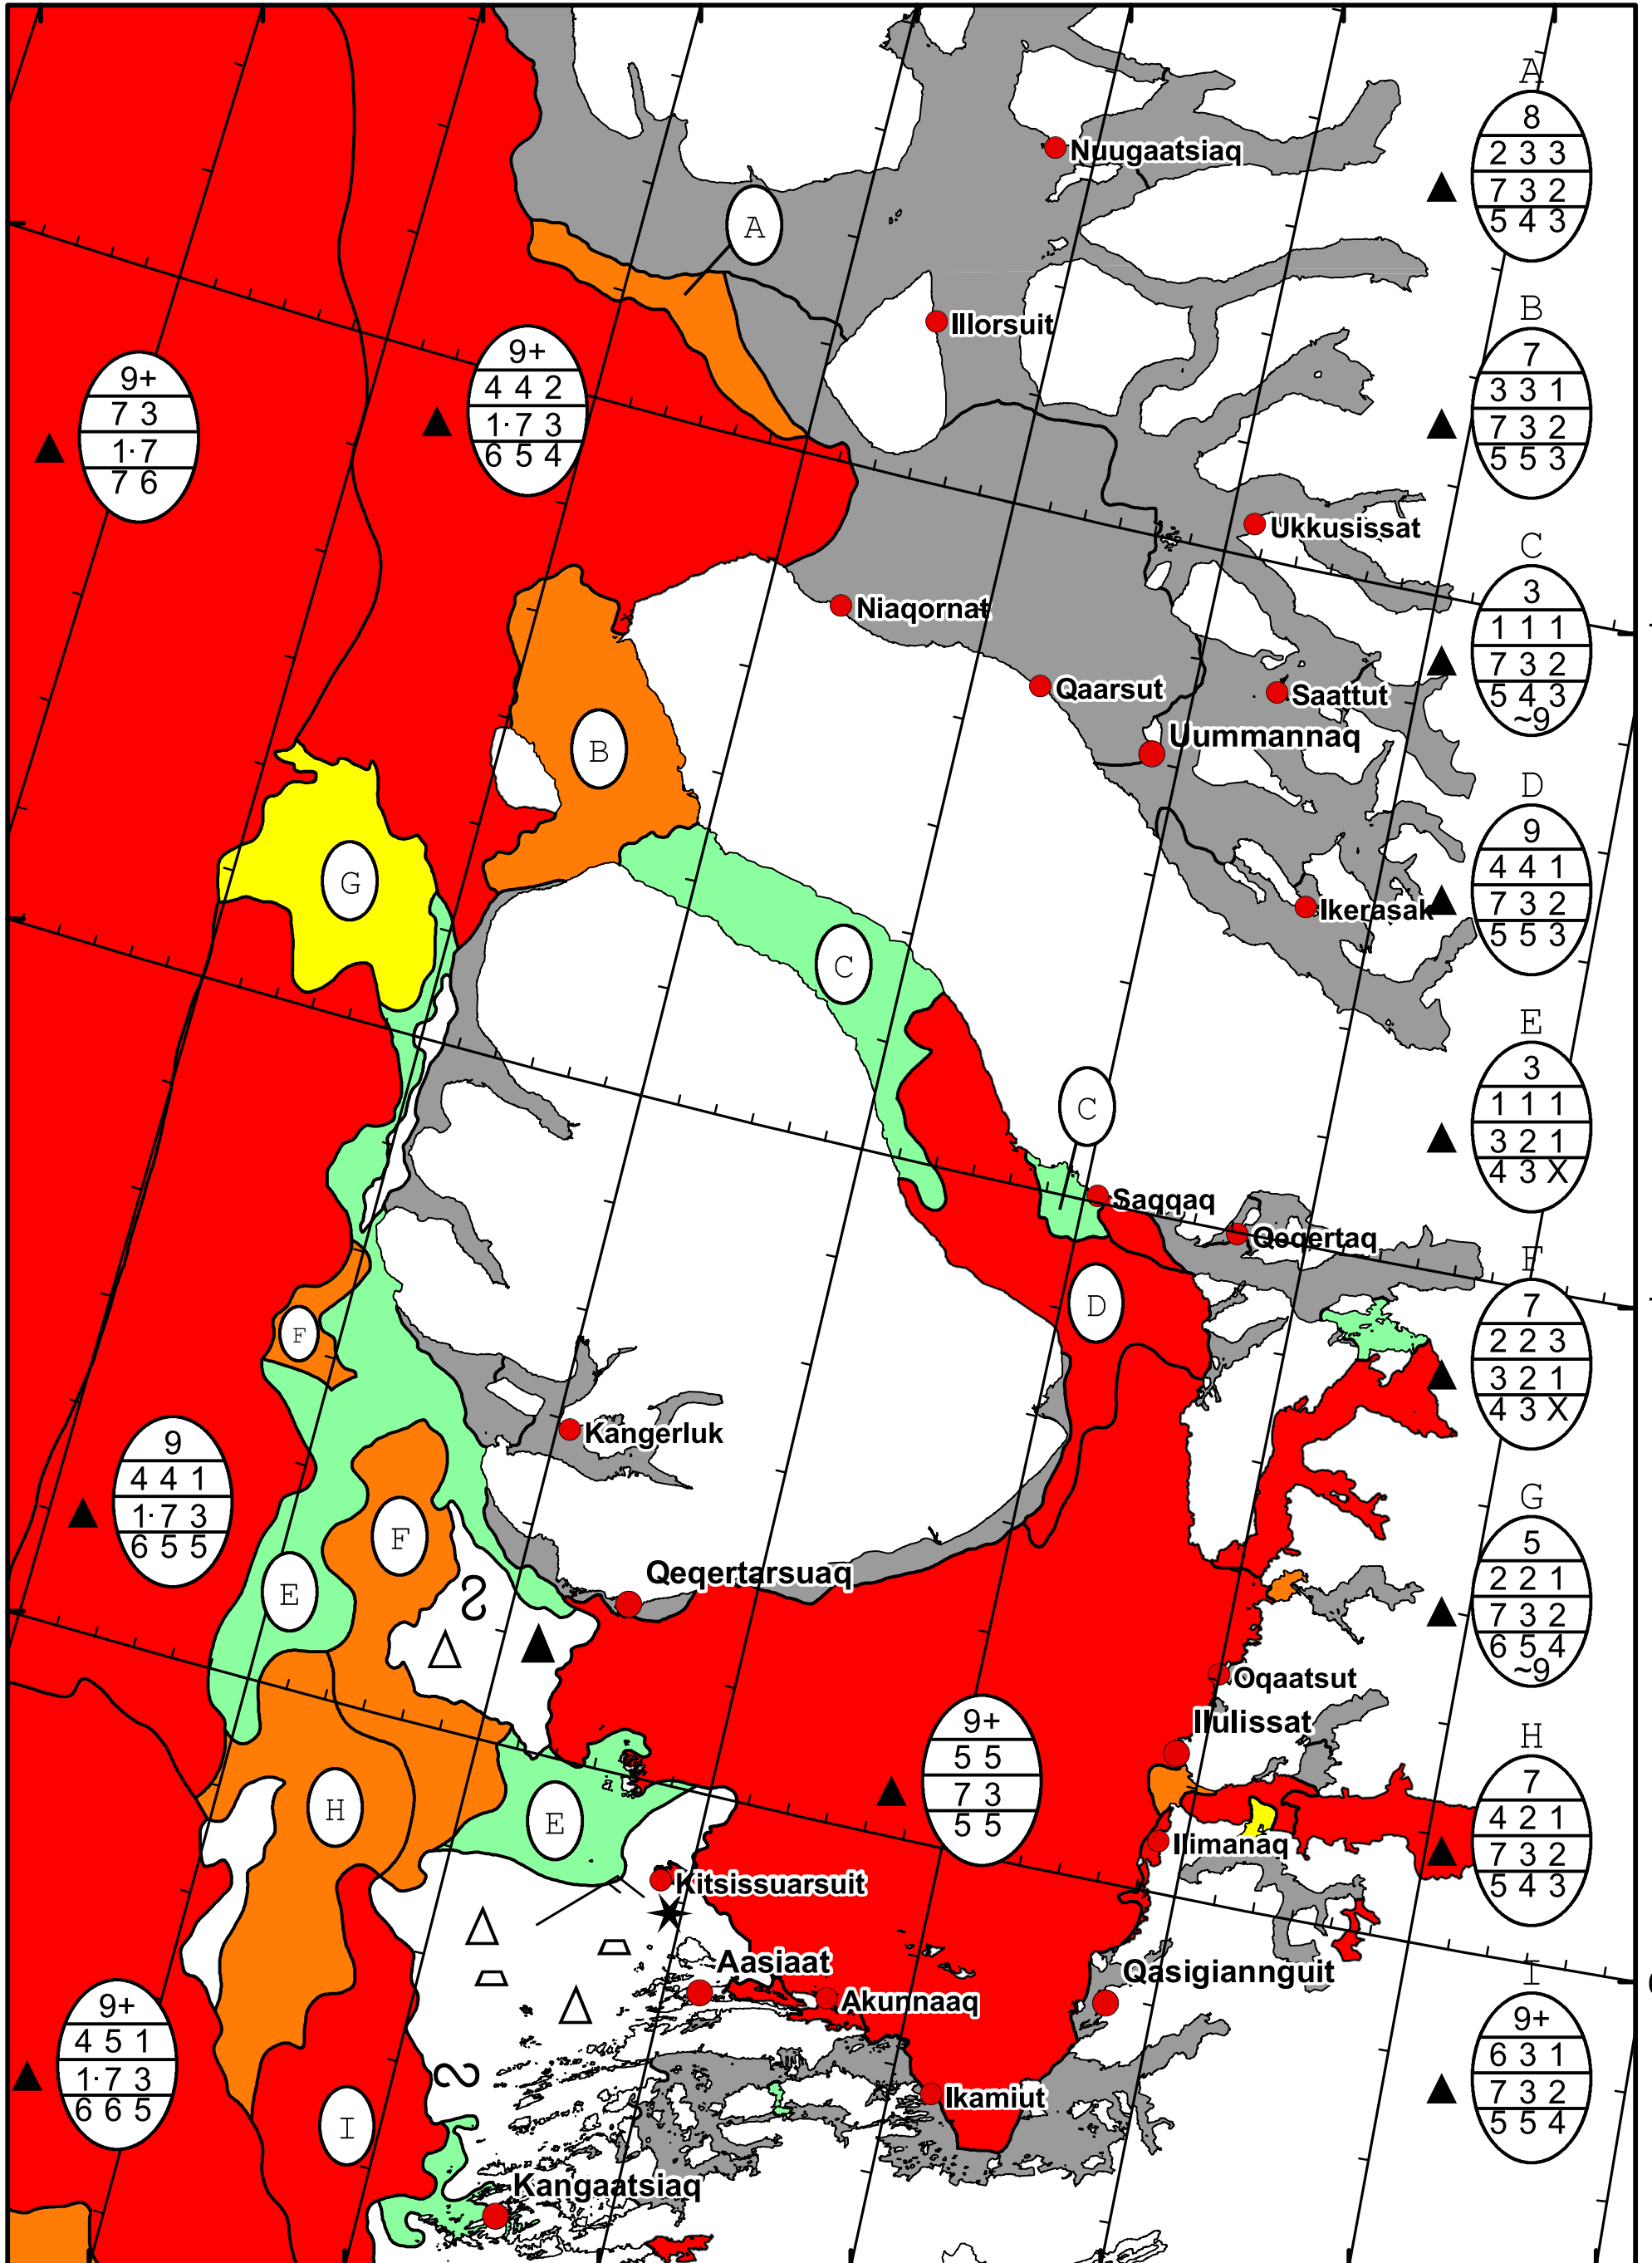

58°W 57°W 56°W 55°W 54°W 53°W 52°W 51°W

71°N

70°N

69°N

71°N

70°N

69°N

West Greenland Ice Chart
Valid: 18 March 2024, 21:05 UTC