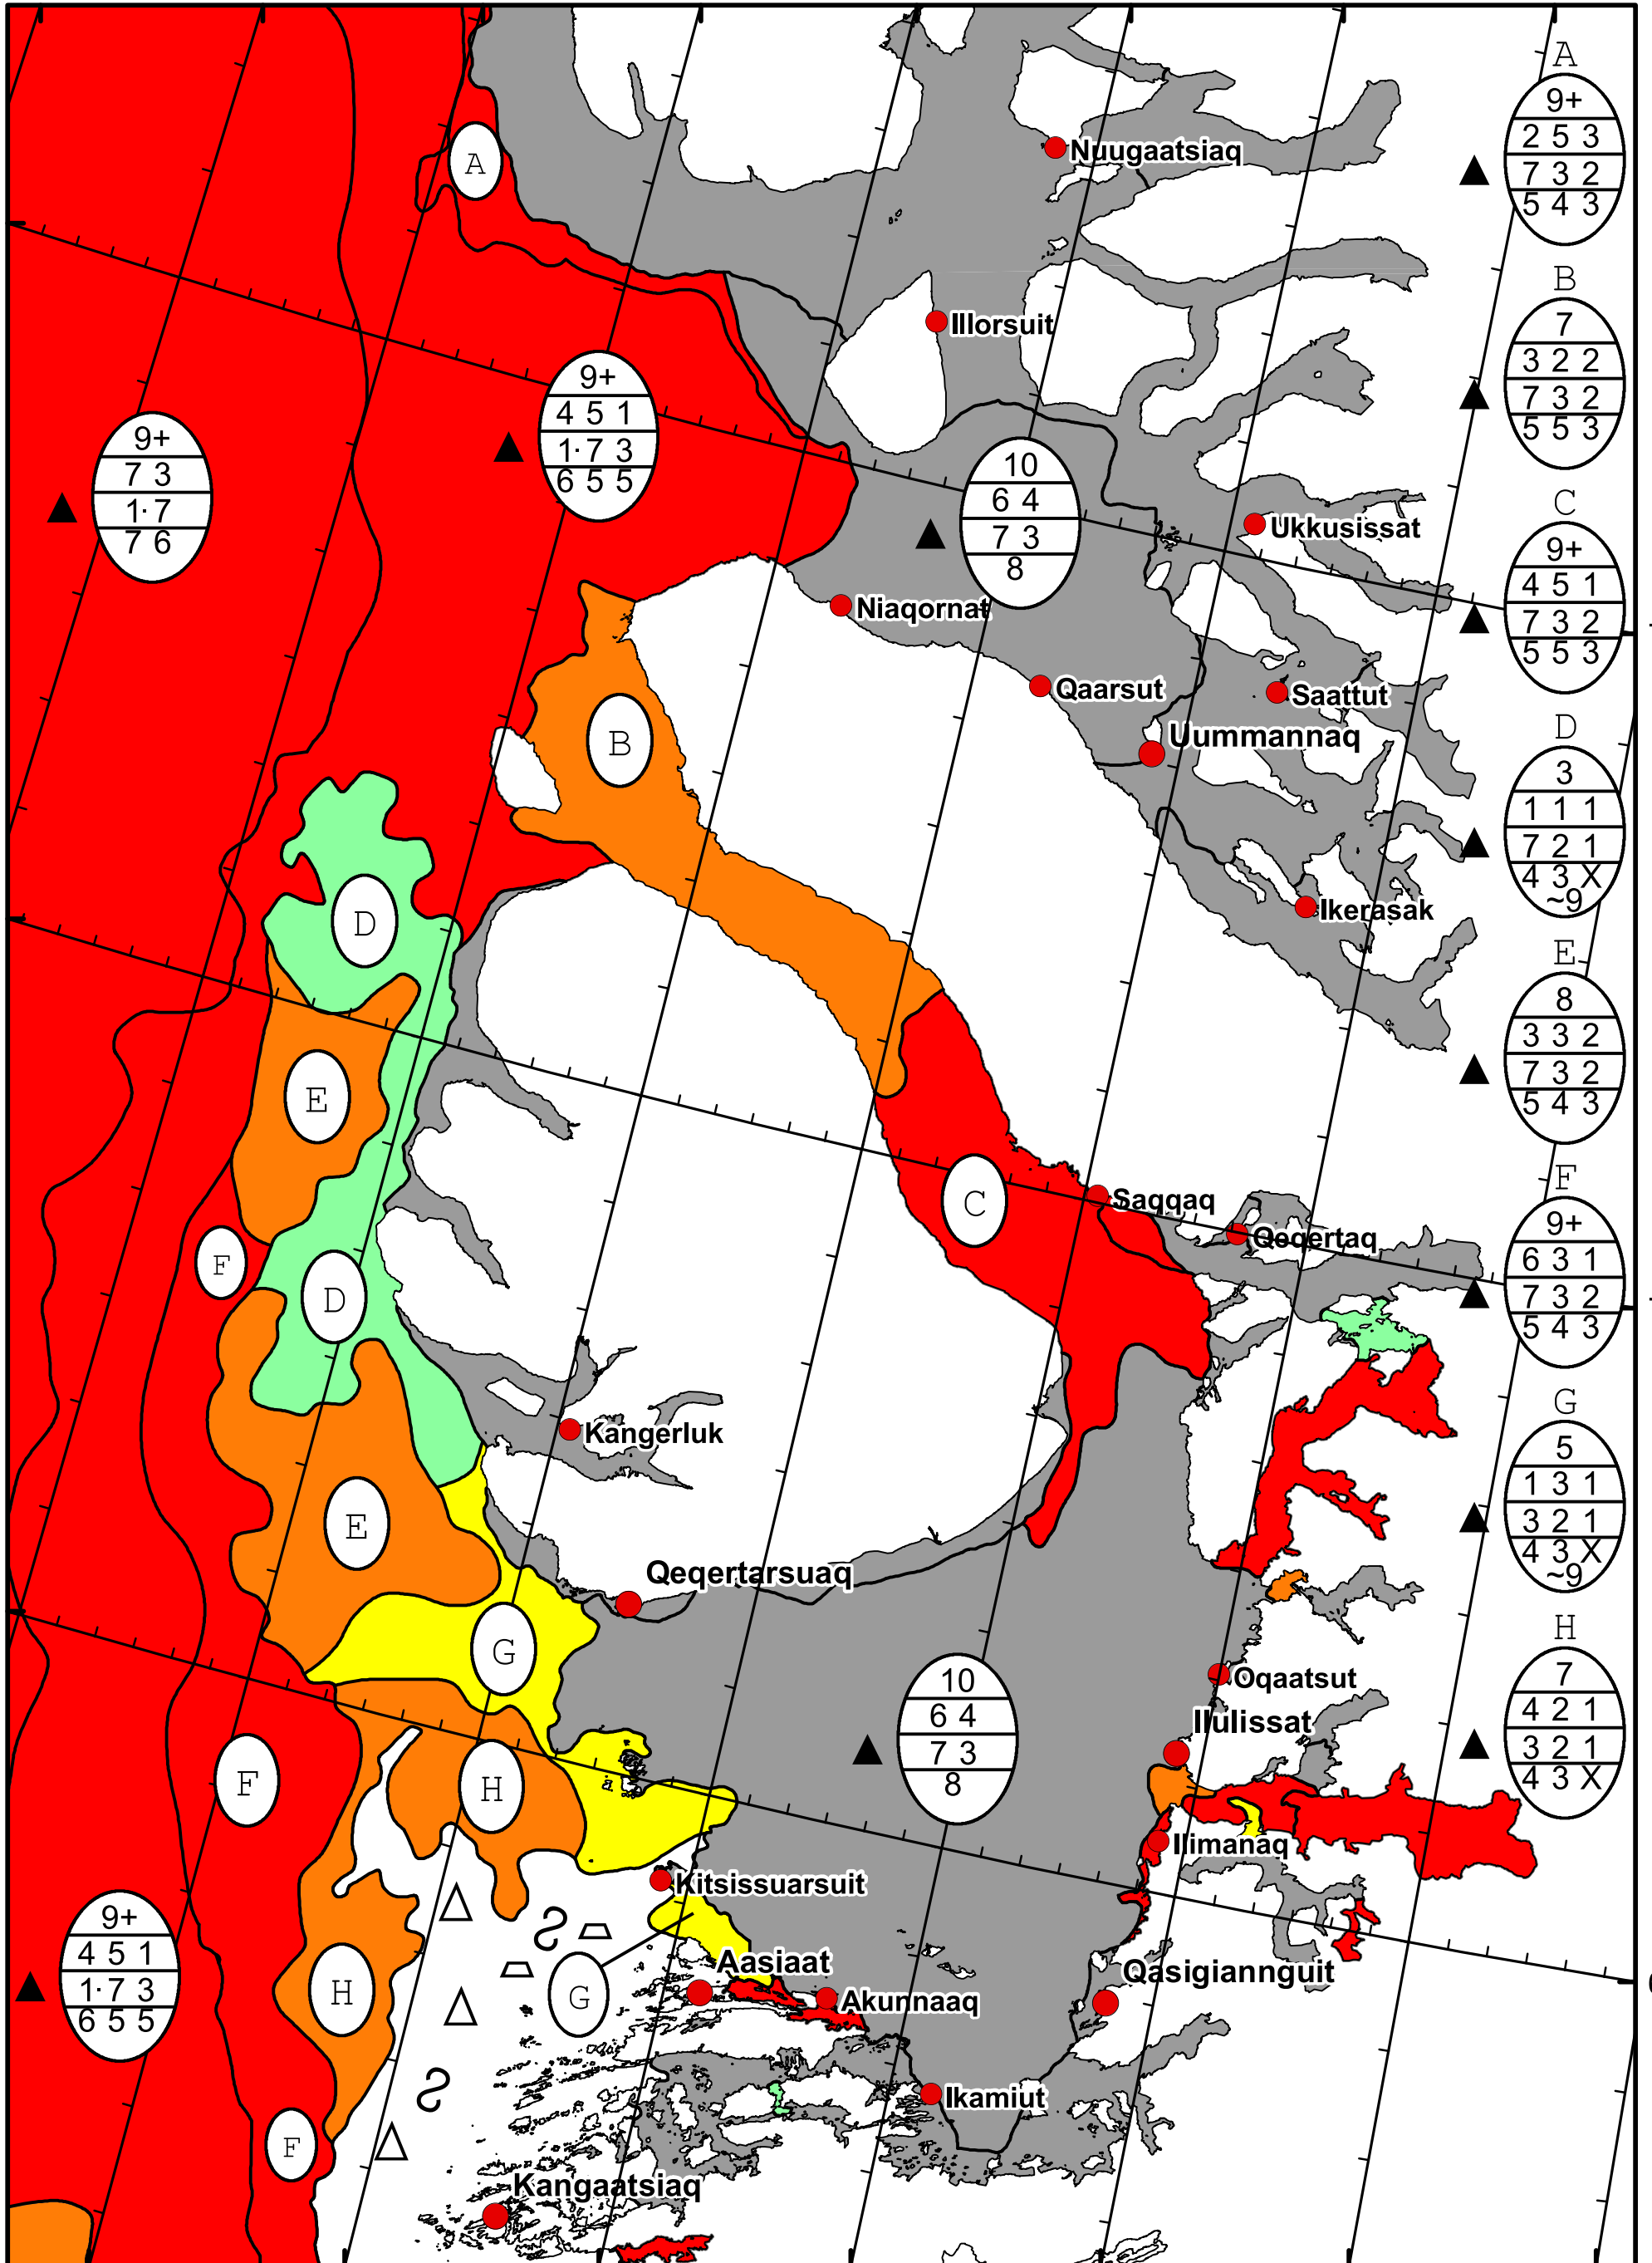

58°W 57°W 56°W 55°W 54°W 53°W 52°W 51°W

71°N

70°N

69°N

71°N

70°N

69°N

9+
7 3
1 7
7 6

9+
4 5 1
1 7 3
6 5 5

10
6 4
7 3
8

9+
2 5 3
7 3 2
5 4 3

7
3 2 2
7 3 2
5 5 3

9+
4 5 1
7 3 2
5 5 3

3
1 1 1
7 2 1
4 3 X
~9

8
3 3 2
7 3 2
5 4 3

9+
6 3 1
7 3 2
5 4 3

5
1 3 1
3 2 1
4 3 X
~9

7
4 2 1
3 2 1
4 3 X

10
6 4
7 3
8

9+
4 5 1
1 7 3
6 5 5

DMII
Ice Service

West Greenland Ice Chart

Danish Meteorological Institute

Valid: 23 March 2024, 10:40 UTC