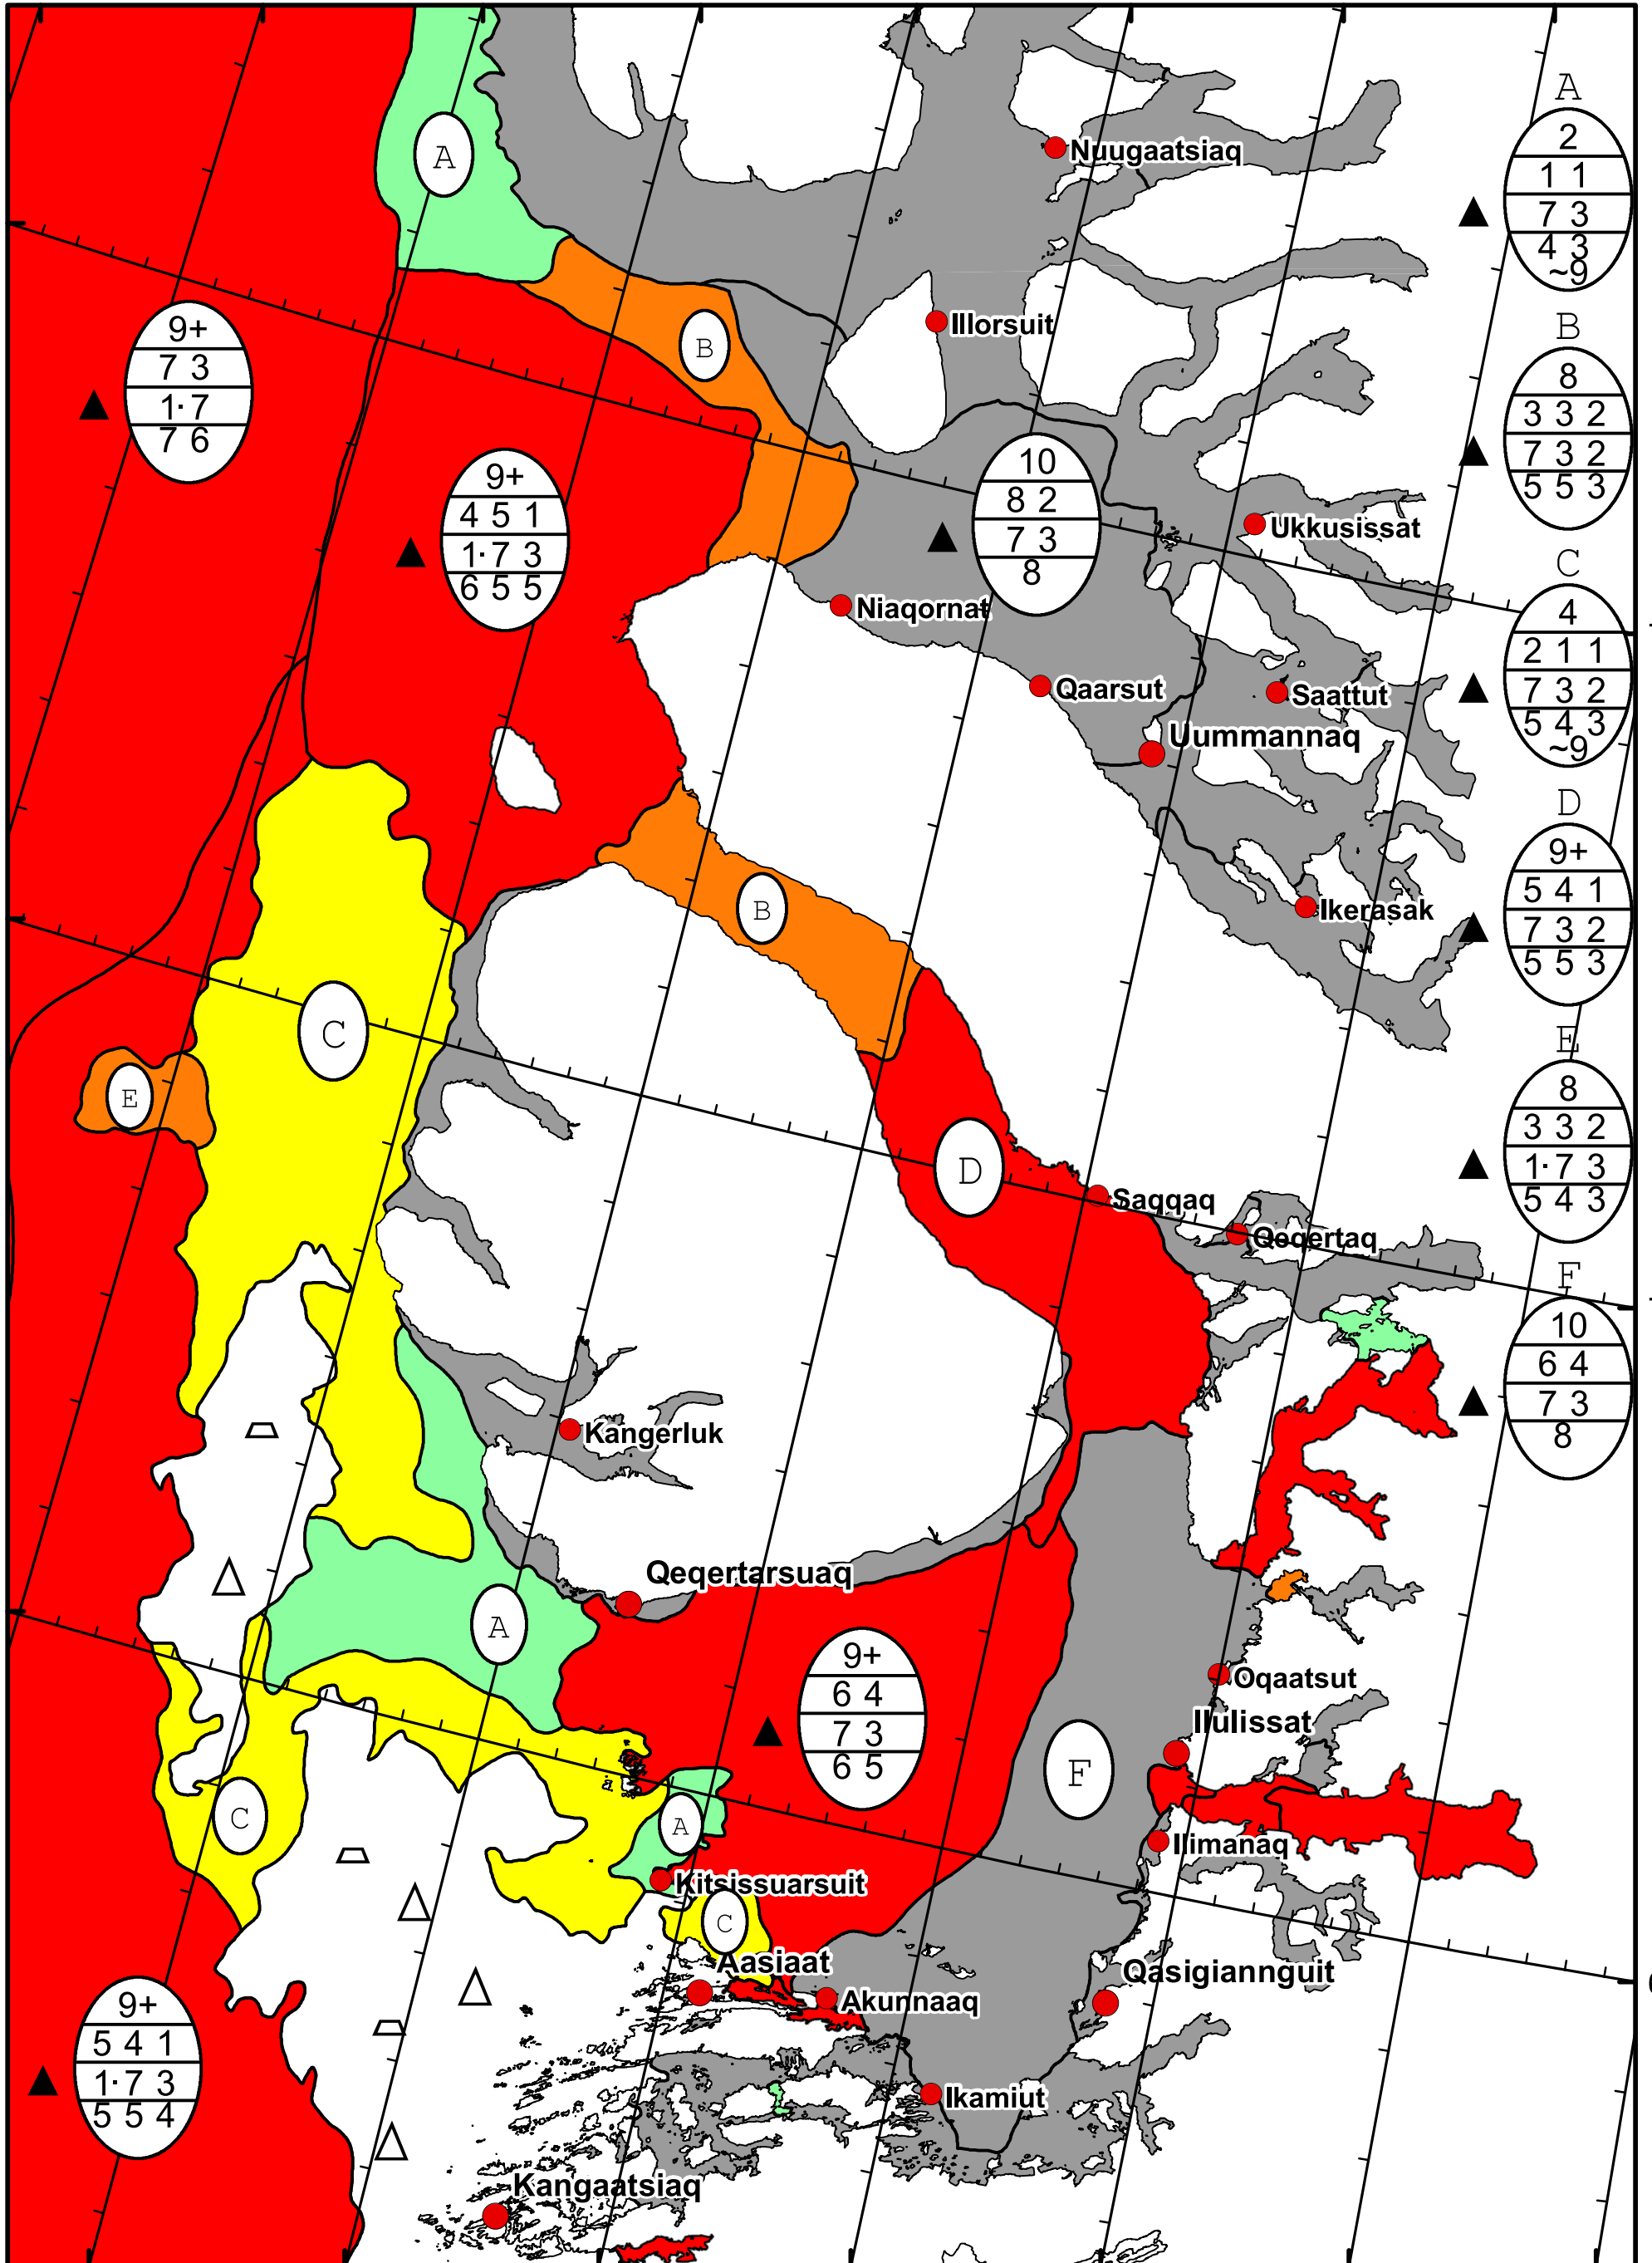

58°W 57°W 56°W 55°W 54°W 53°W 52°W 51°W

71°N

70°N

69°N

71°N

70°N

69°N

West Greenland Ice Chart

Valid: 24 March 2024, 20:50 UTC