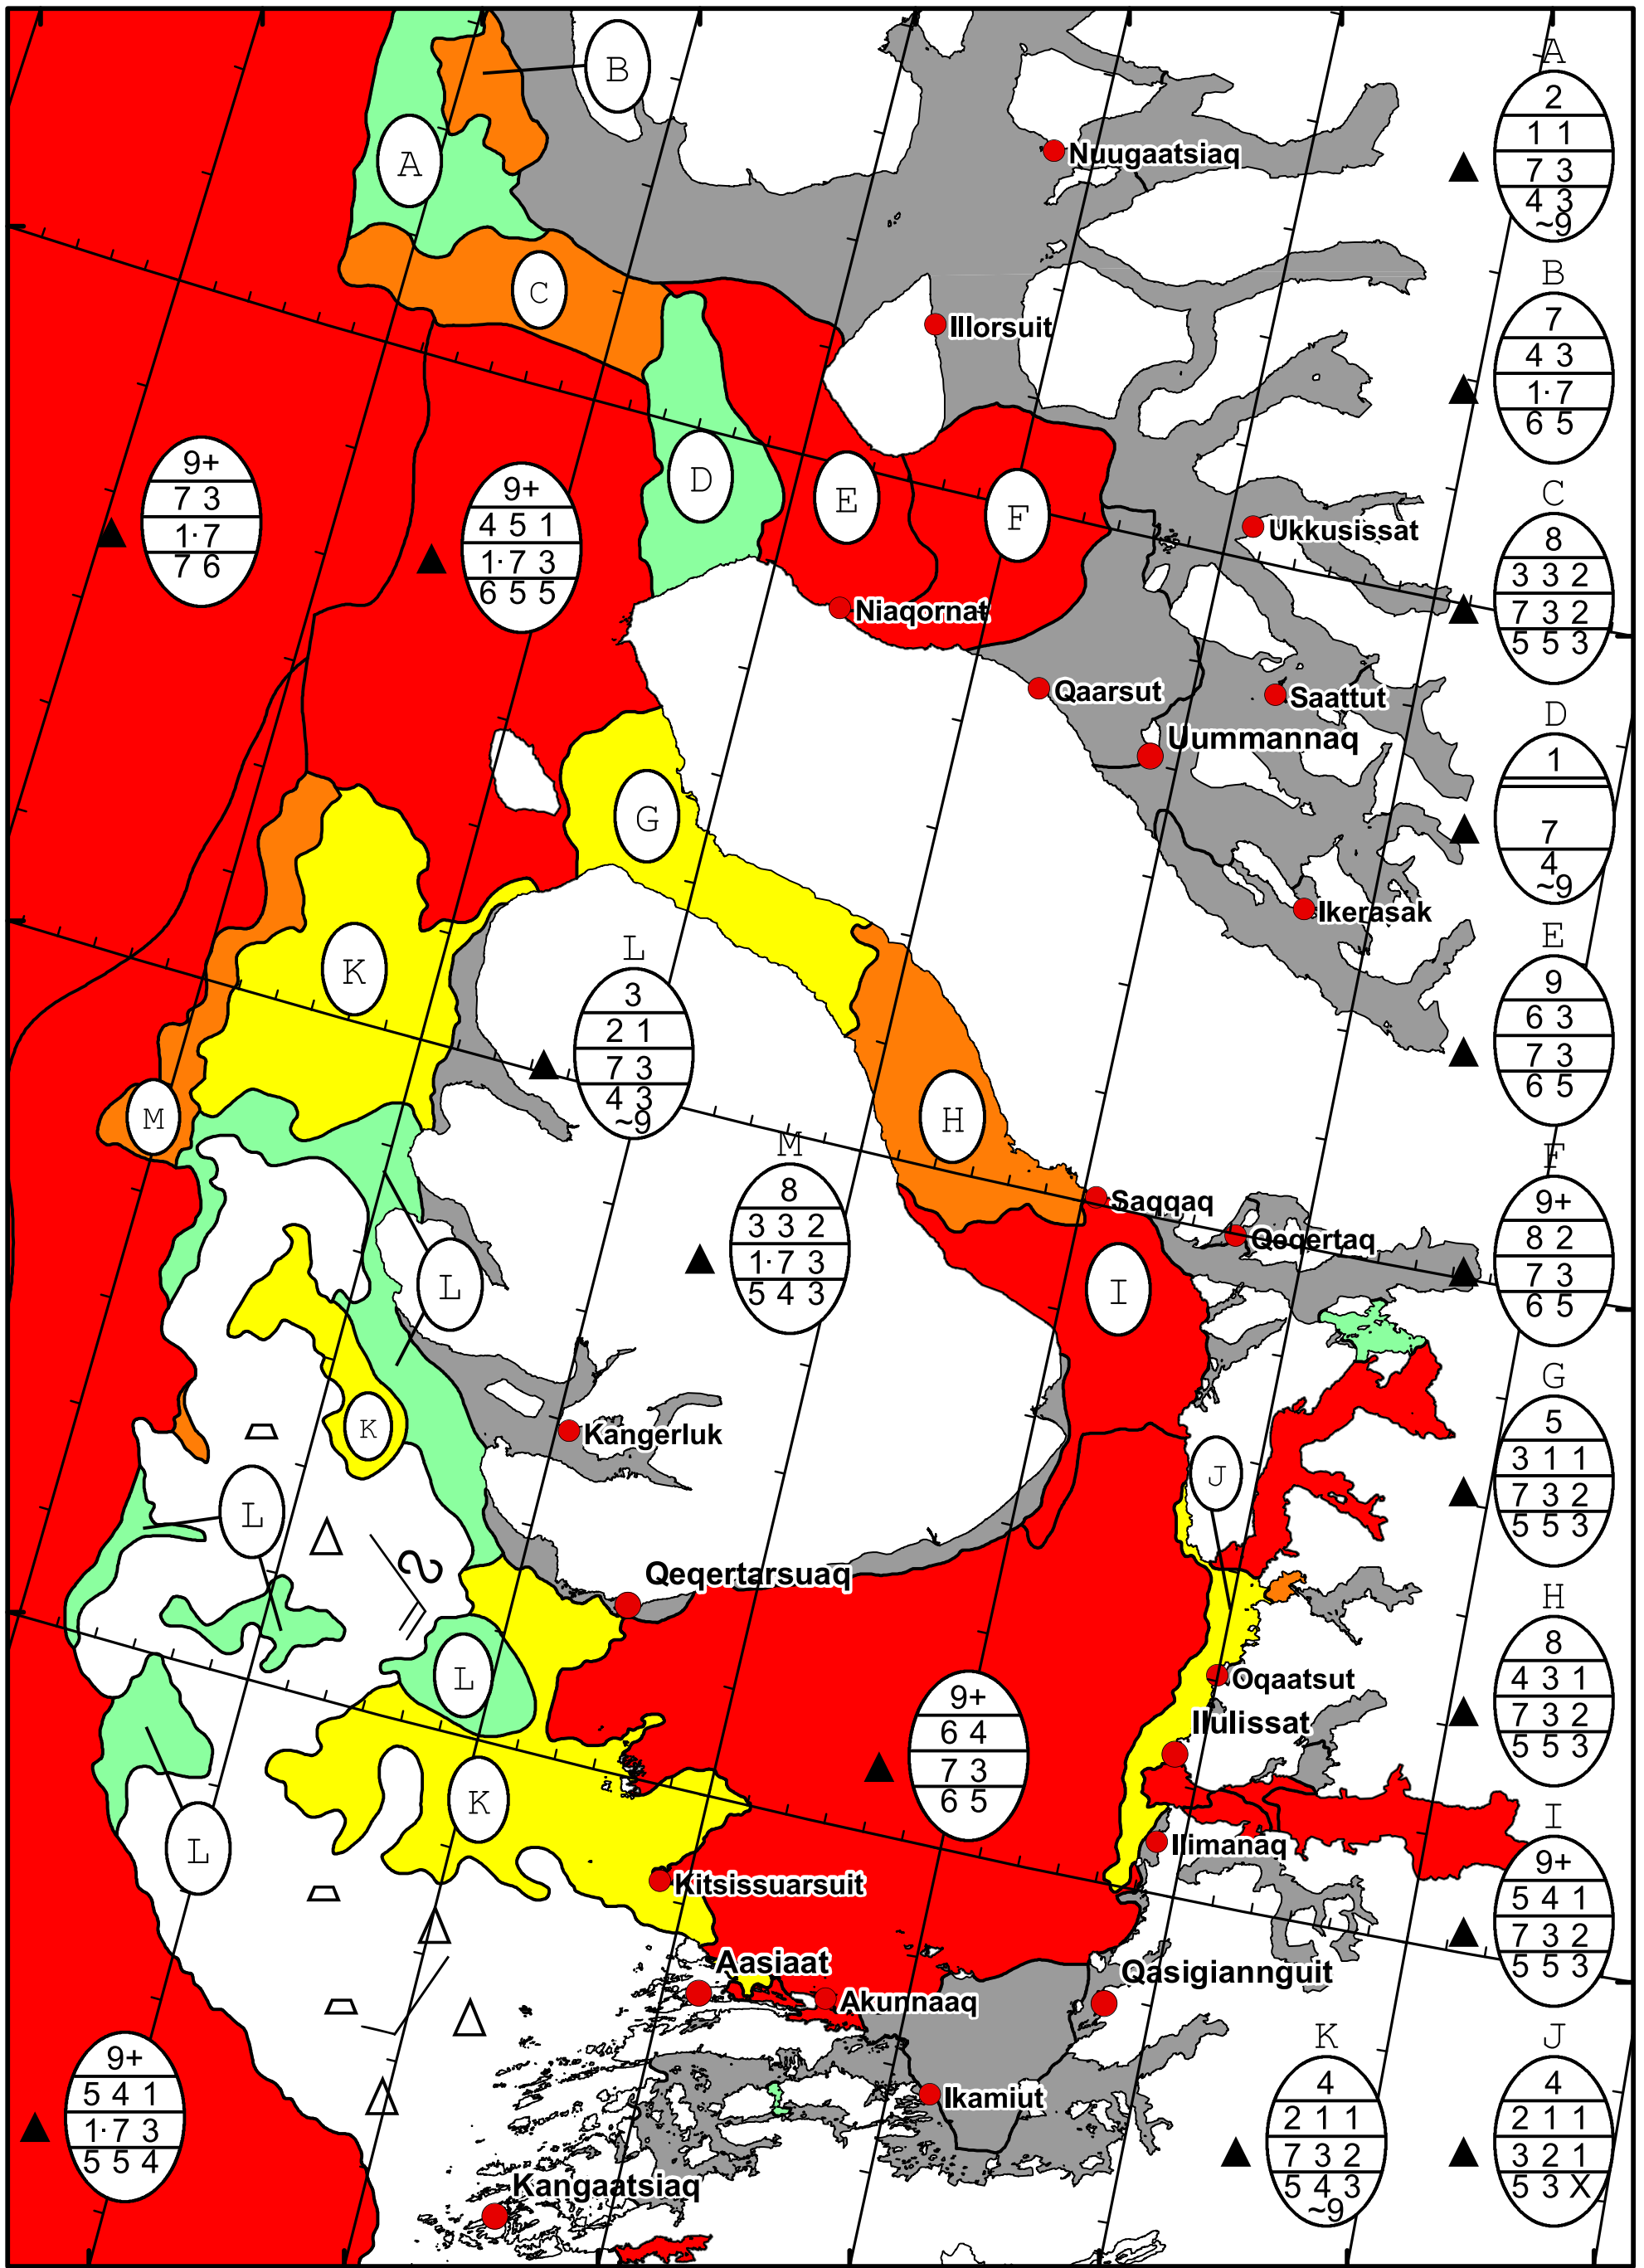

58°W 57°W 56°W 55°W 54°W 53°W 52°W 51°W

71°N

70°N

69°N

71°N

70°N

69°N

West Greenland Ice Chart

Valid: 26 March 2024, 10:00 UTC