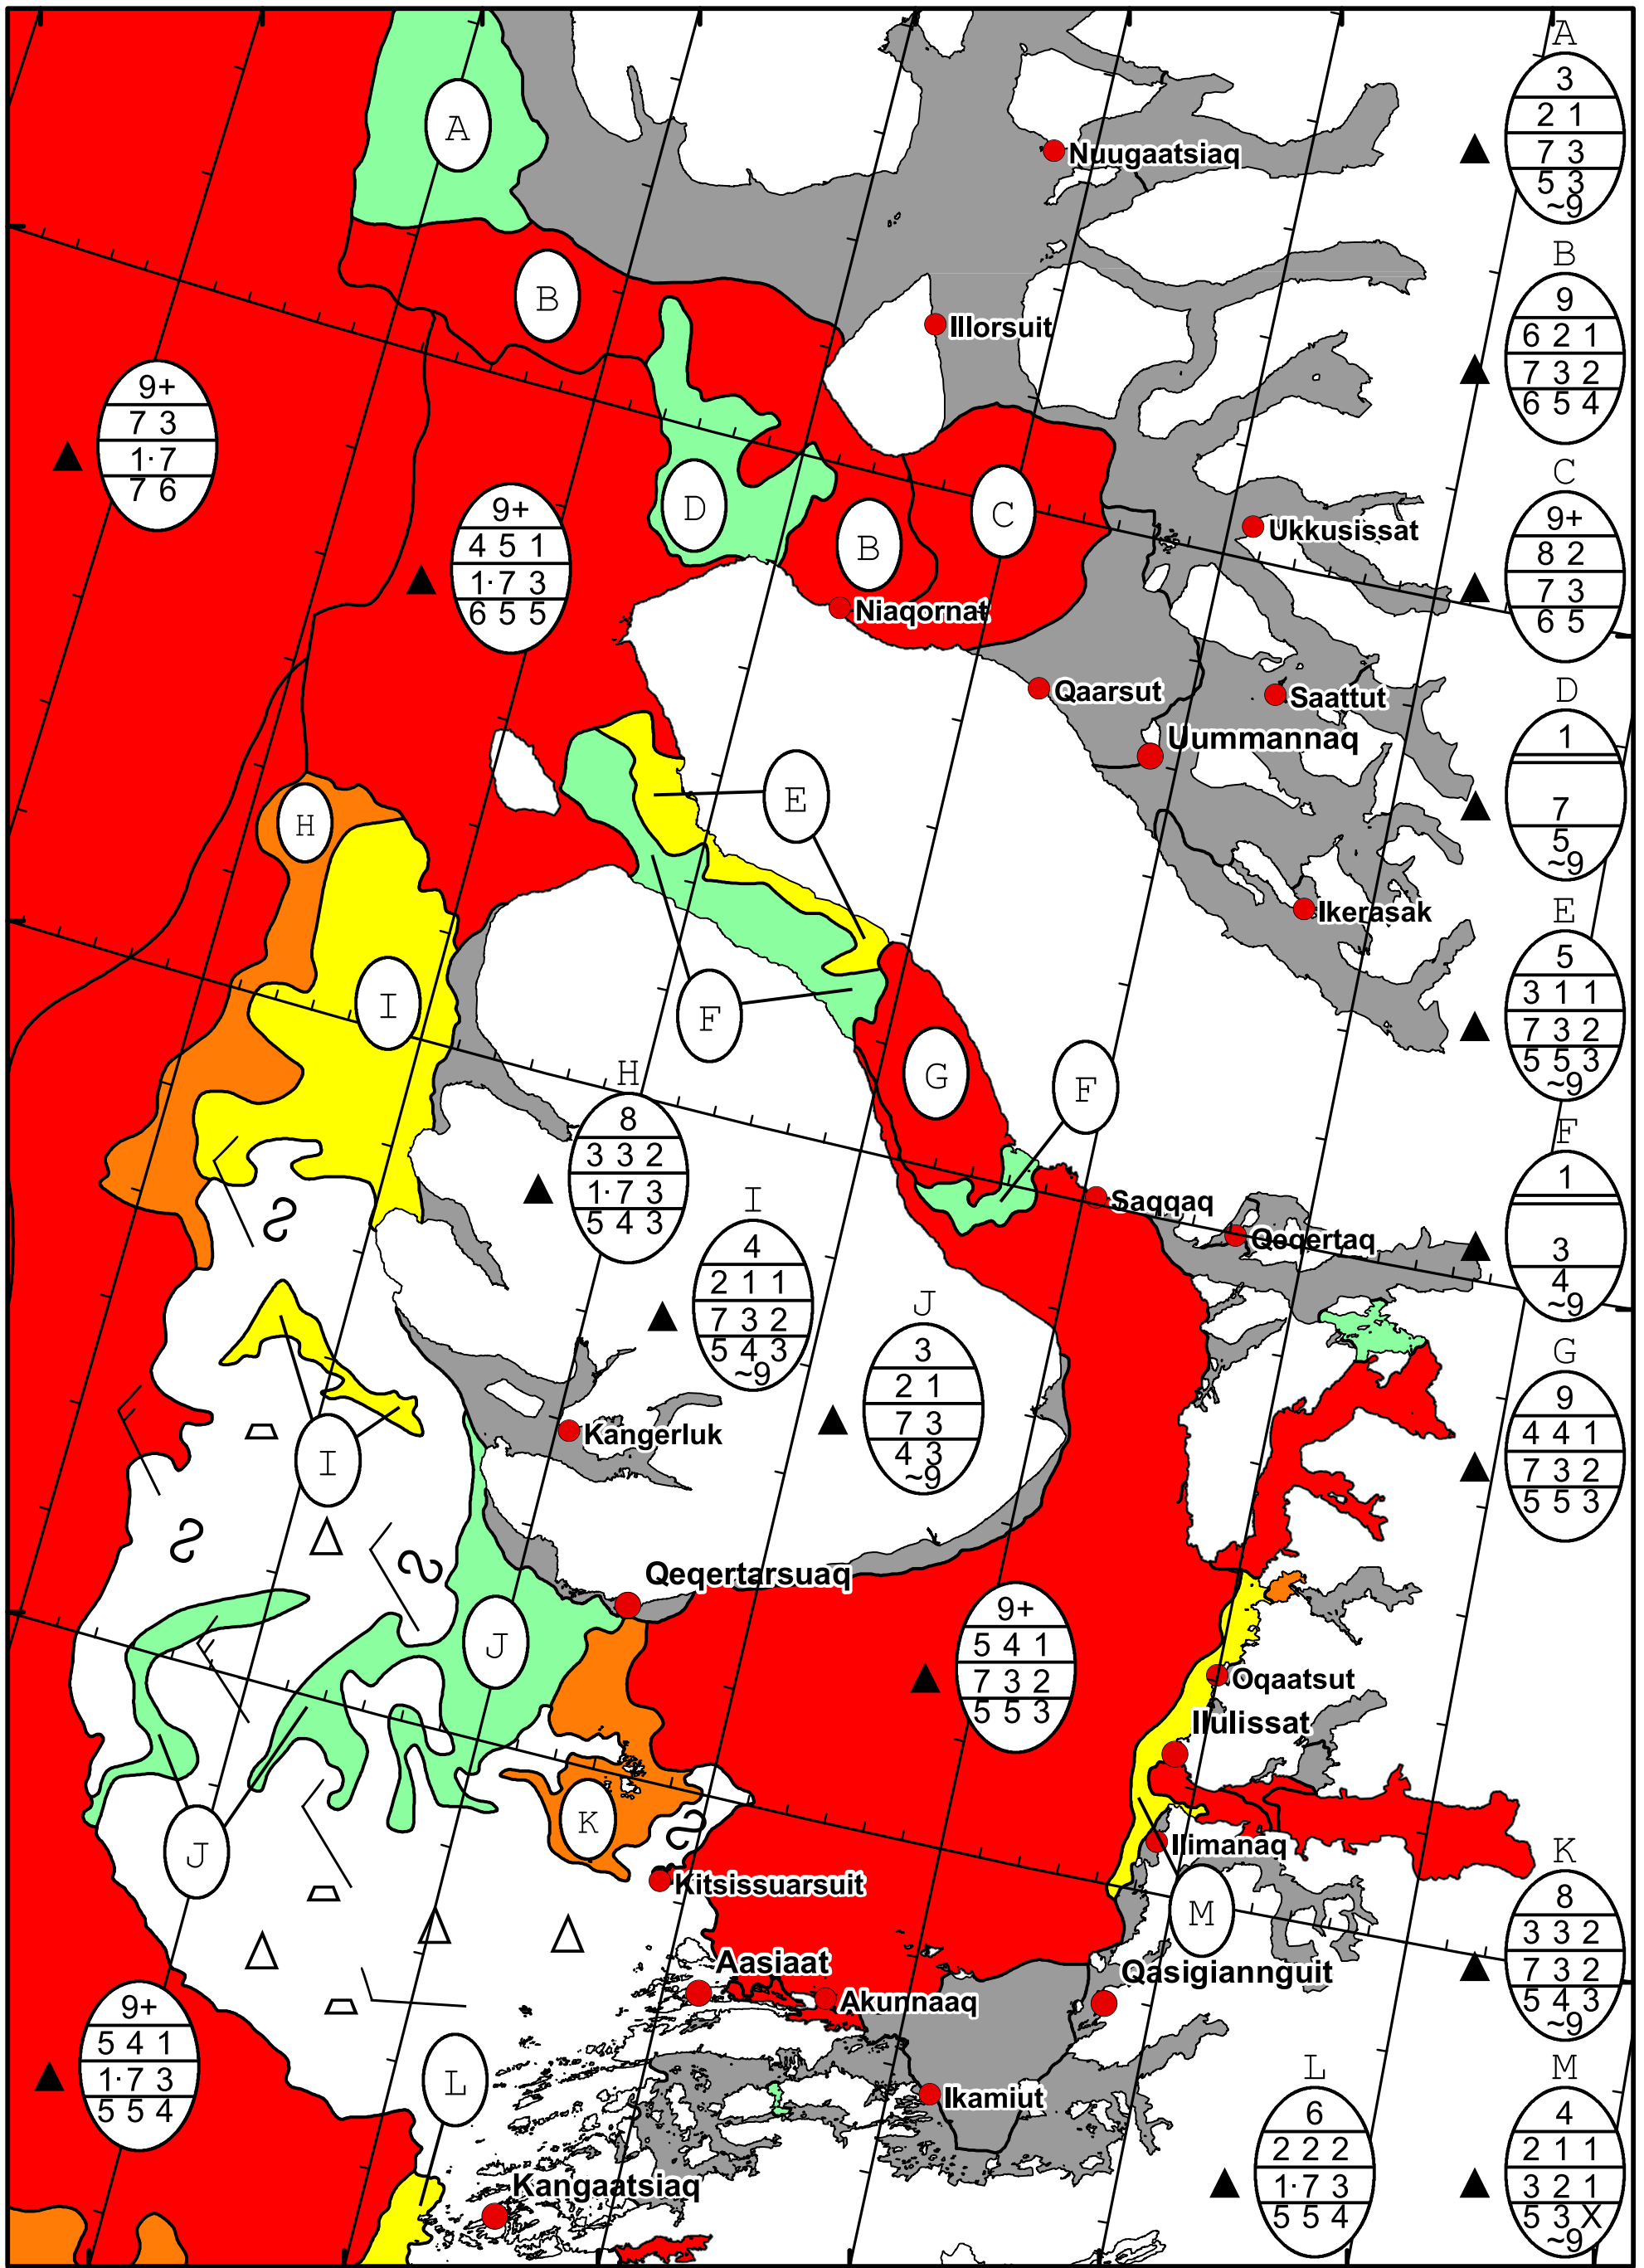

58°W 57°W 56°W 55°W 54°W 53°W 52°W 51°W

71°N

70°N

69°N

71°N

70°N

69°N

West Greenland Ice Chart

Valid: 26 March 2024, 21:10 UTC