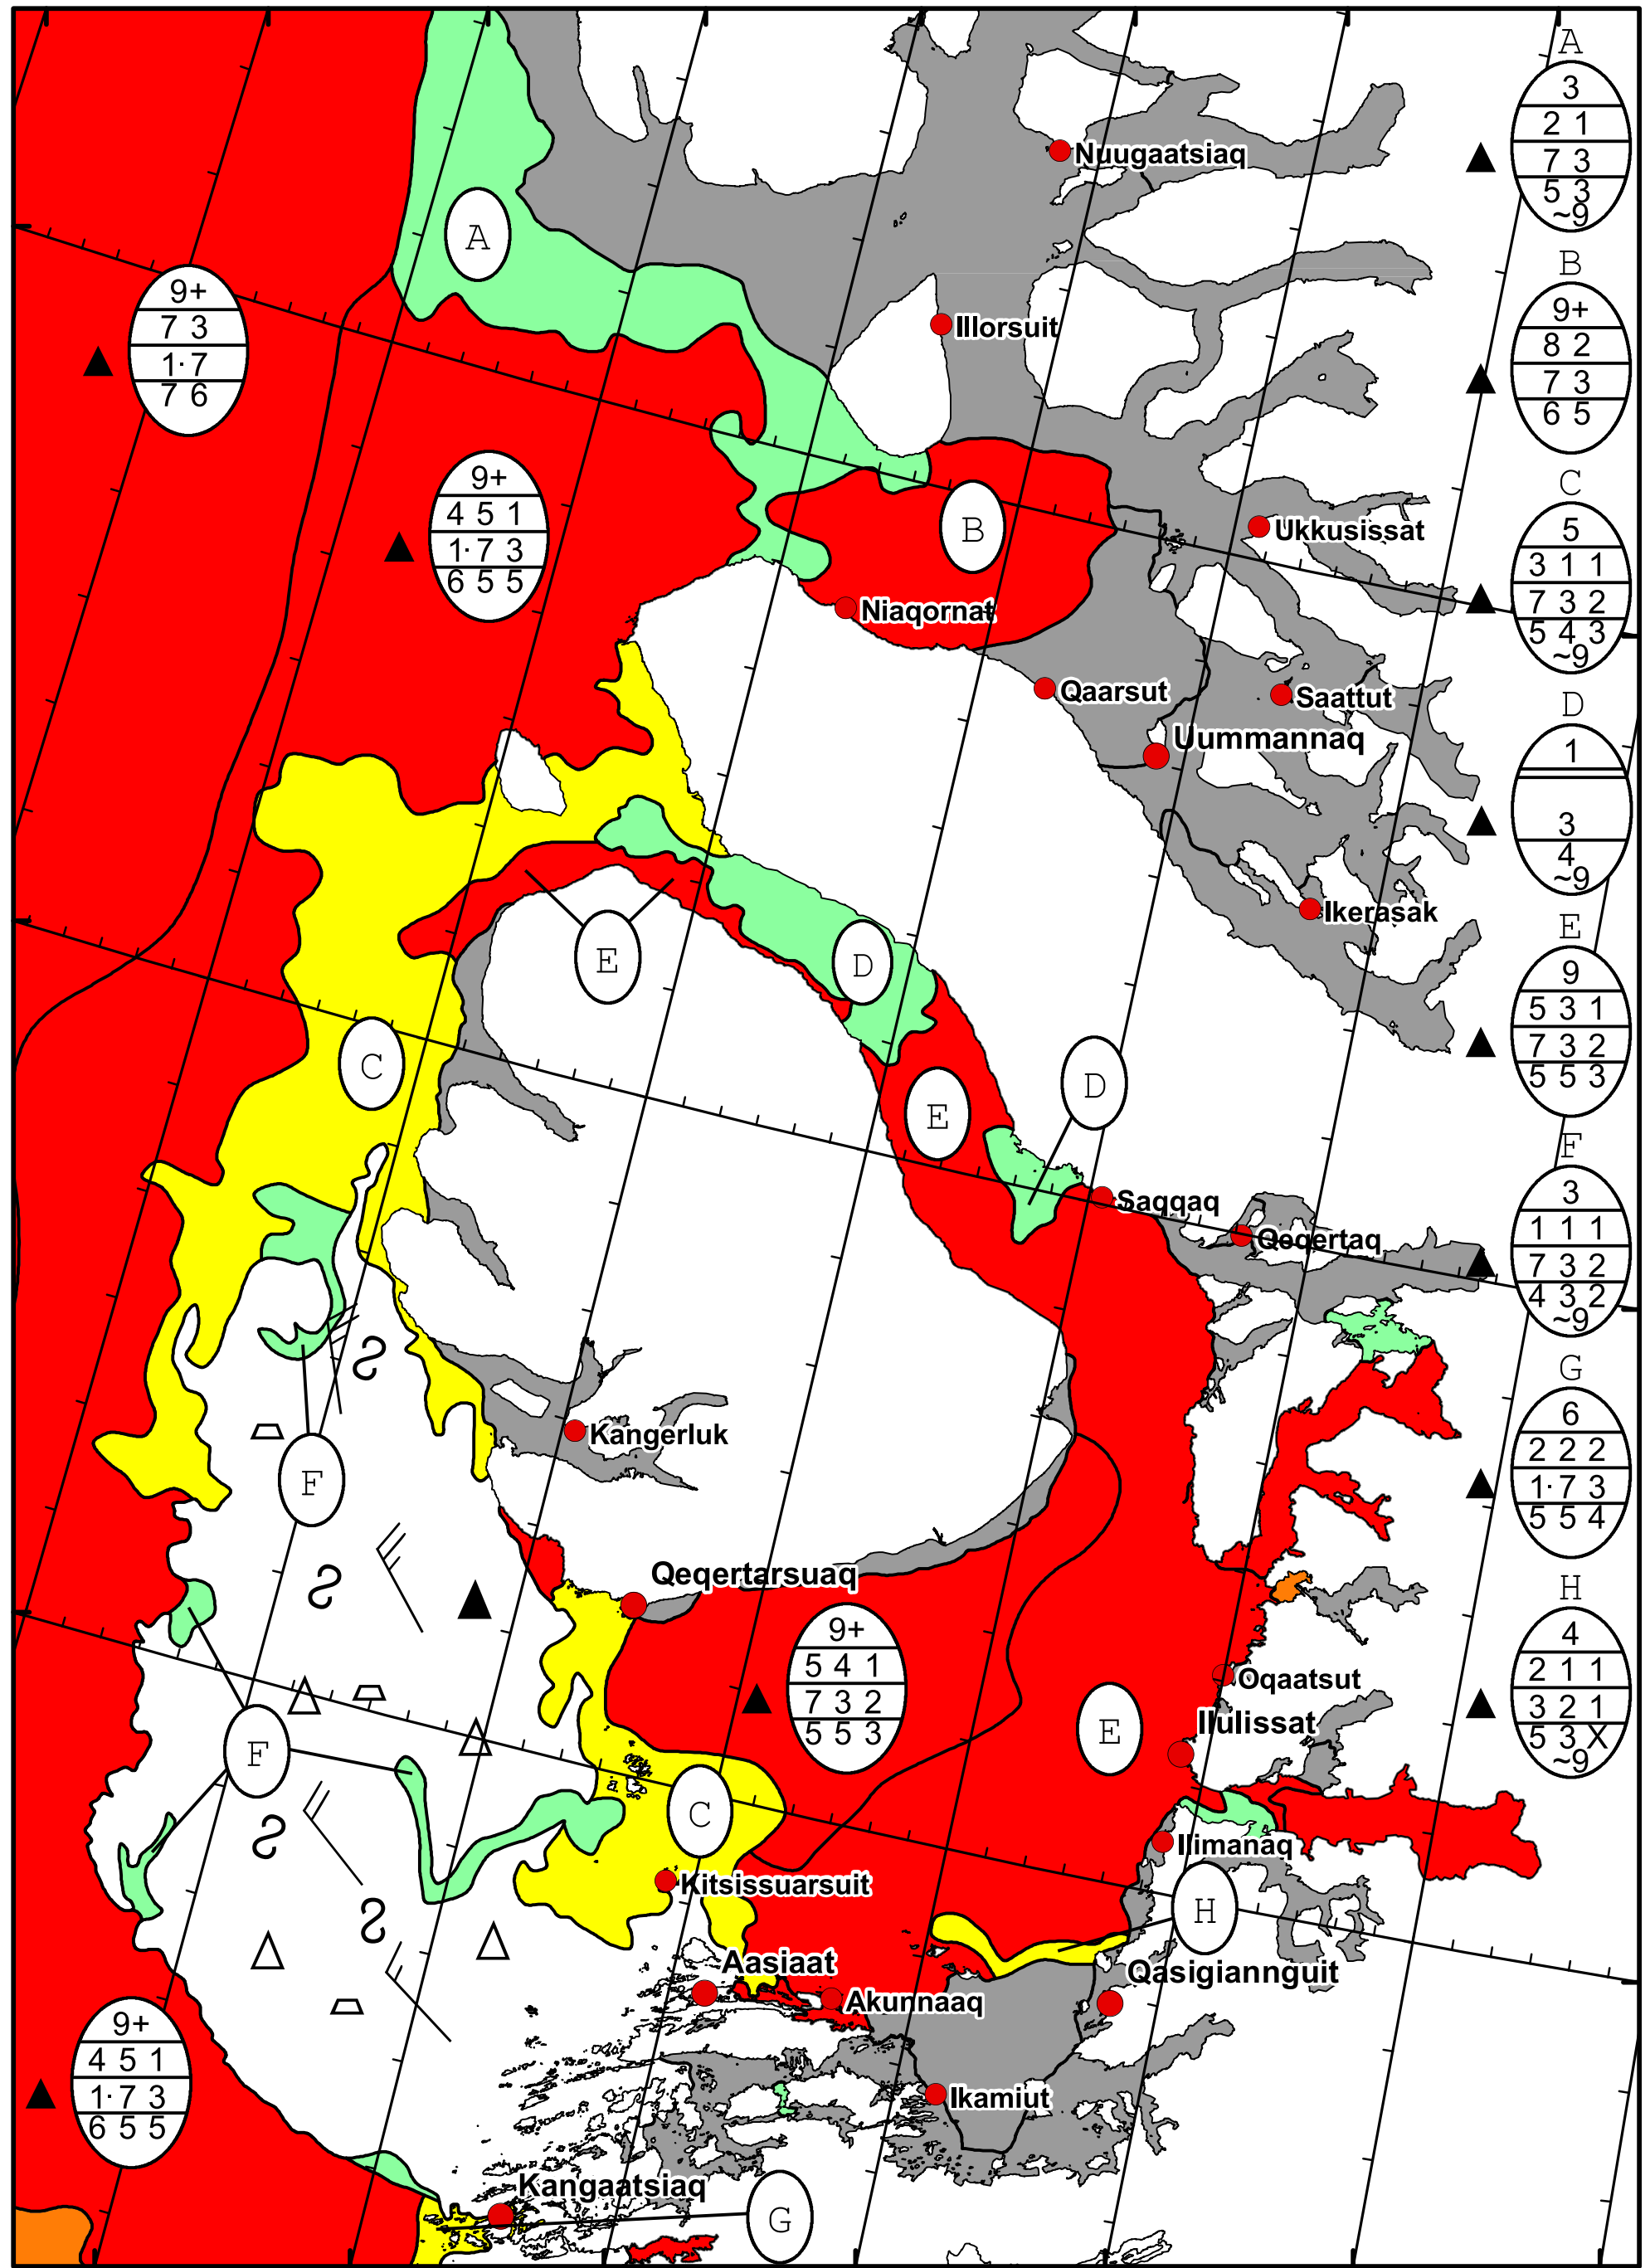

58°W 57°W 56°W 55°W 54°W 53°W 52°W 51°W

71°N

70°N

69°N

71°N

70°N

69°N

9+
7 3
1·7
7 6

9+
4 5 1
1·7 3
6 5 5

9+
5 4 1
7 3 2
5 5 3

9+
4 5 1
1·7 3
6 5 5

A
3
2 1
7 3
5 3
~9

B
9+
8 2
7 3
6 5

C
5
3 1 1
7 3 2
5 4 3
~9

D
1
3
4
~9

E
9
5 3 1
7 3 2
5 5 3

F
3
1 1 1
7 3 2
4 3 2
~9

G
6
2 2 2
1·7 3
5 5 4

H
4
2 1 1
3 2 1
5 3 X
~9

West Greenland Ice Chart

Valid: 27 March 2024, 21:05 UTC