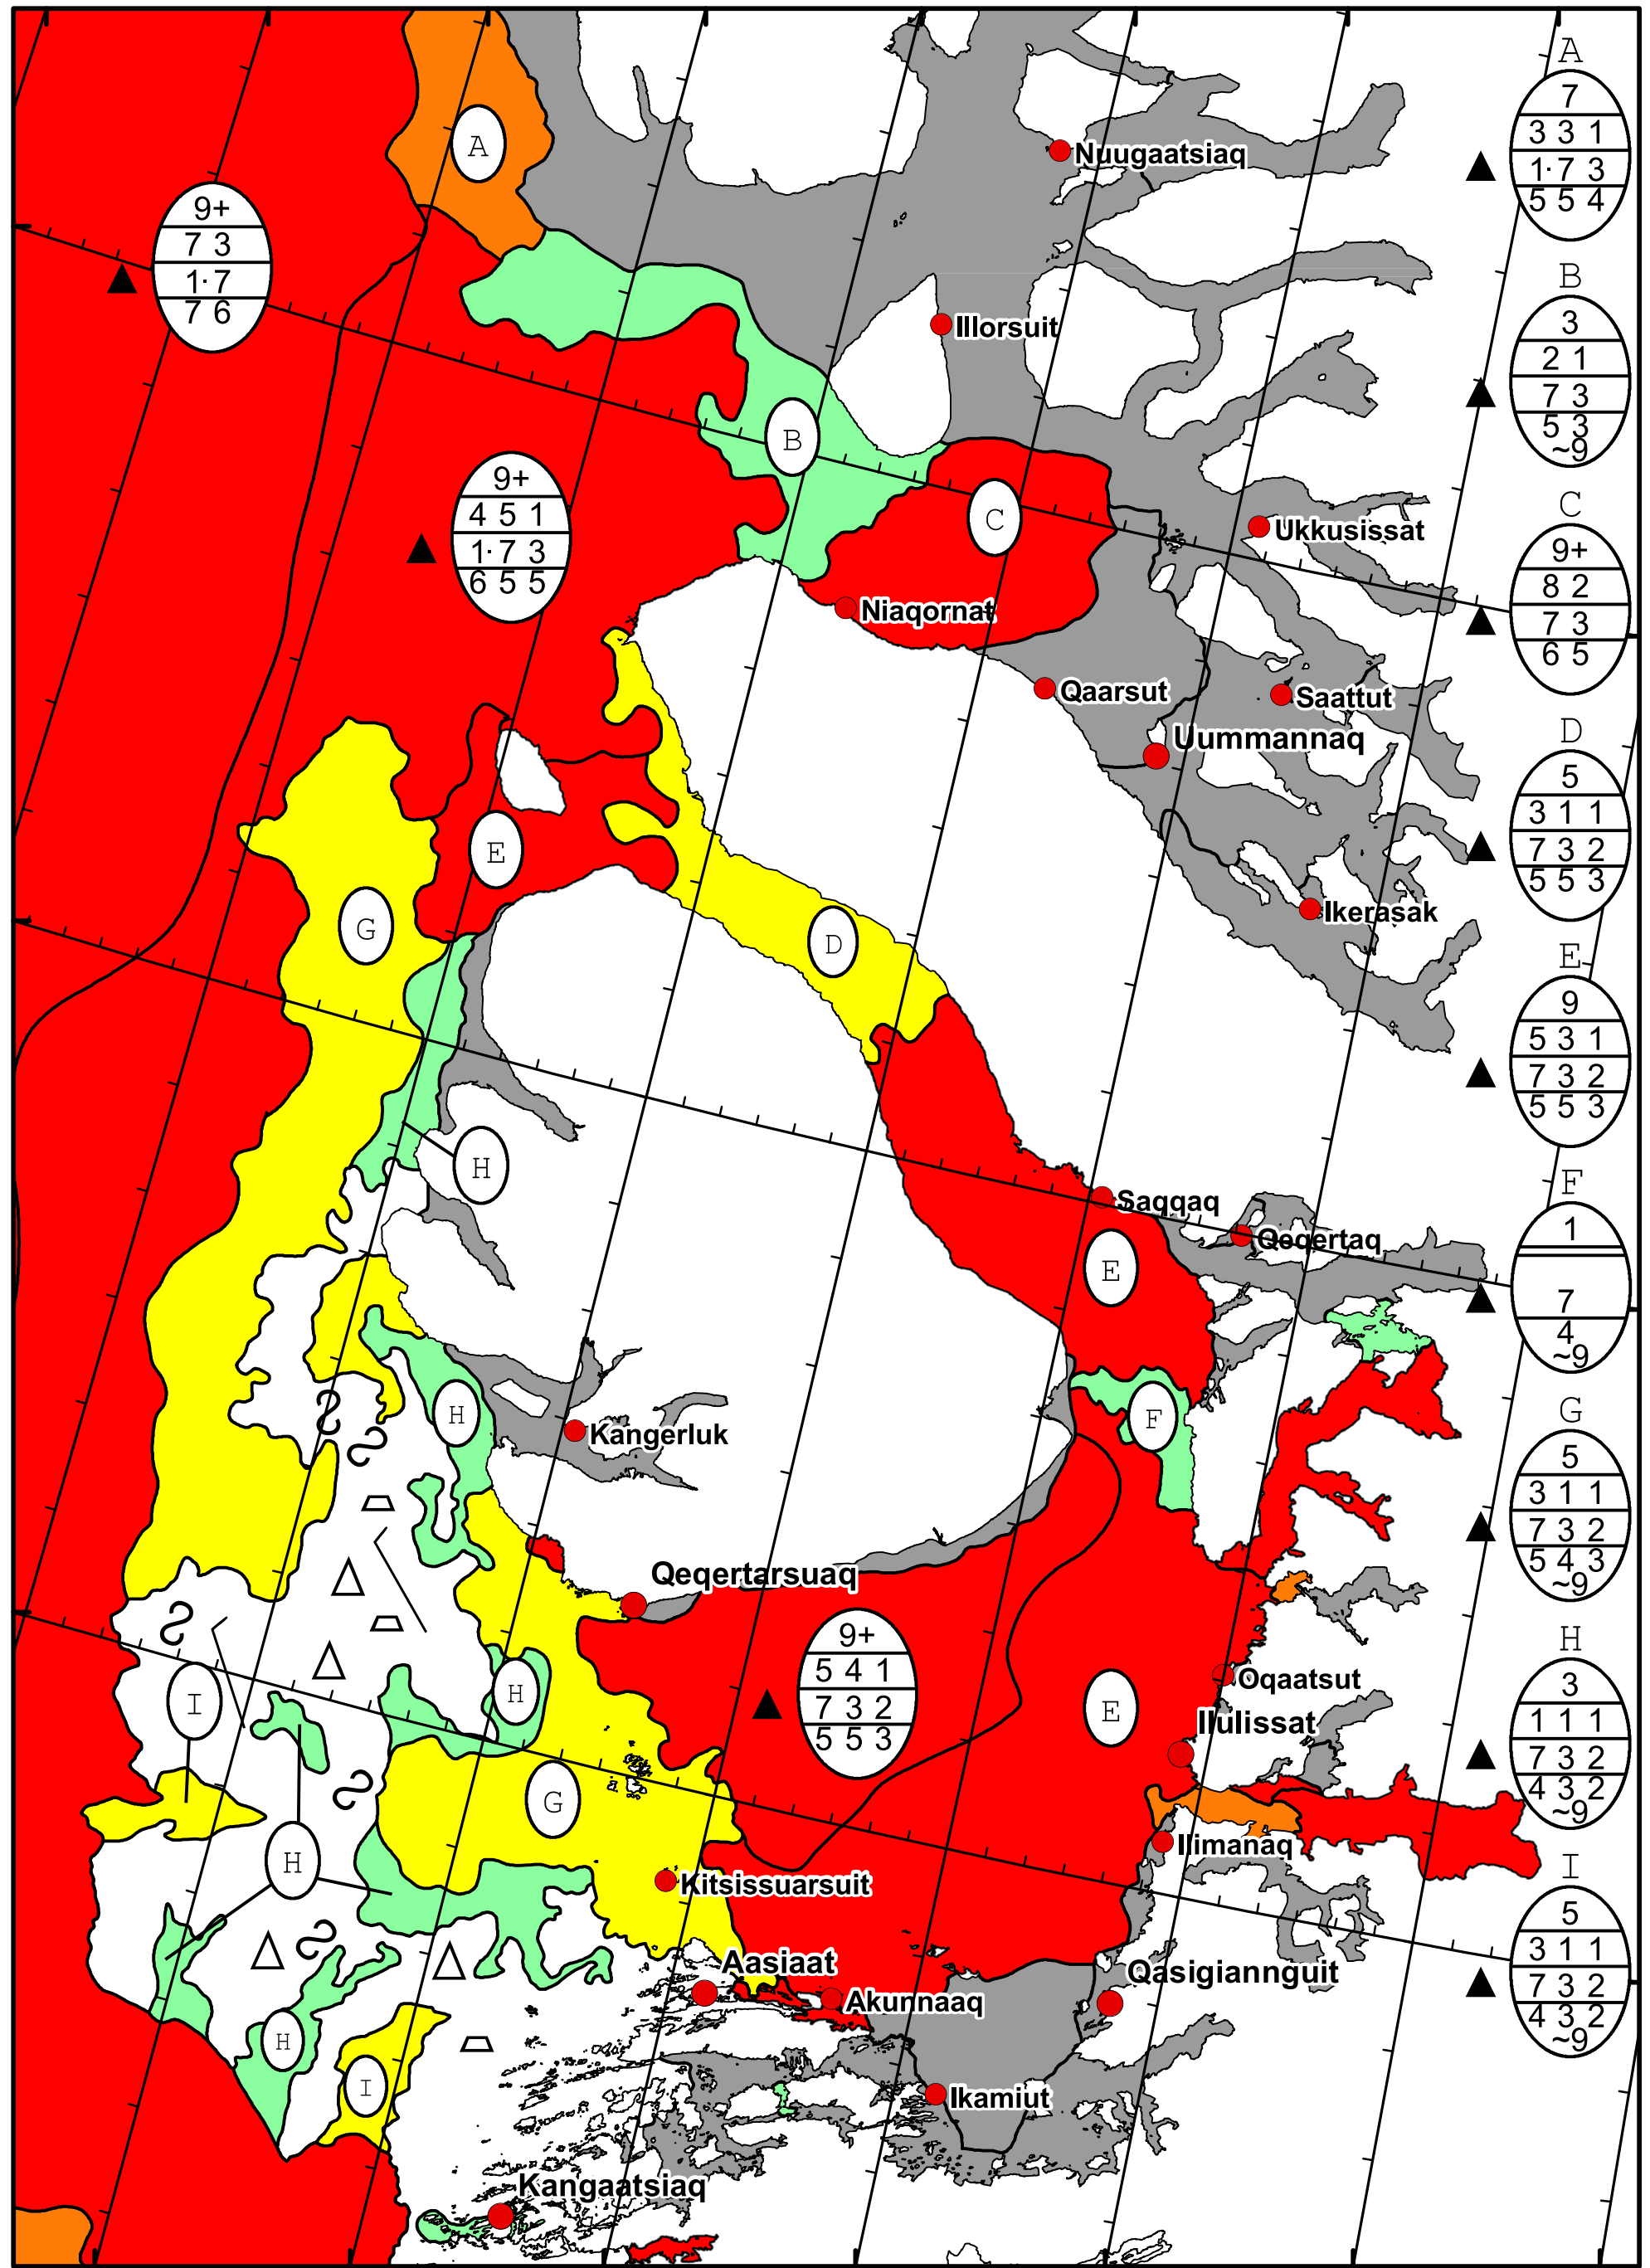

58°W 57°W 56°W 55°W 54°W 53°W 52°W 51°W

71°N

70°N

69°N

A
7
3 3 1
1 7 3
5 5 4

B
3
2 1
7 3
5 3
~9

C
9+
8 2
7 3
6 5

D
5
3 1 1
7 3 2
5 5 3

E
9
5 3 1
7 3 2
5 5 3

F
1
7
4
~9

G
5
3 1 1
7 3 2
5 4 3
~9

H
3
1 1 1
7 3 2
4 3 2
~9

I
5
3 1 1
7 3 2
4 3 2
~9

71°N

70°N

69°N

West Greenland Ice Chart

Valid: 29 March 2024, 10:10 UTC