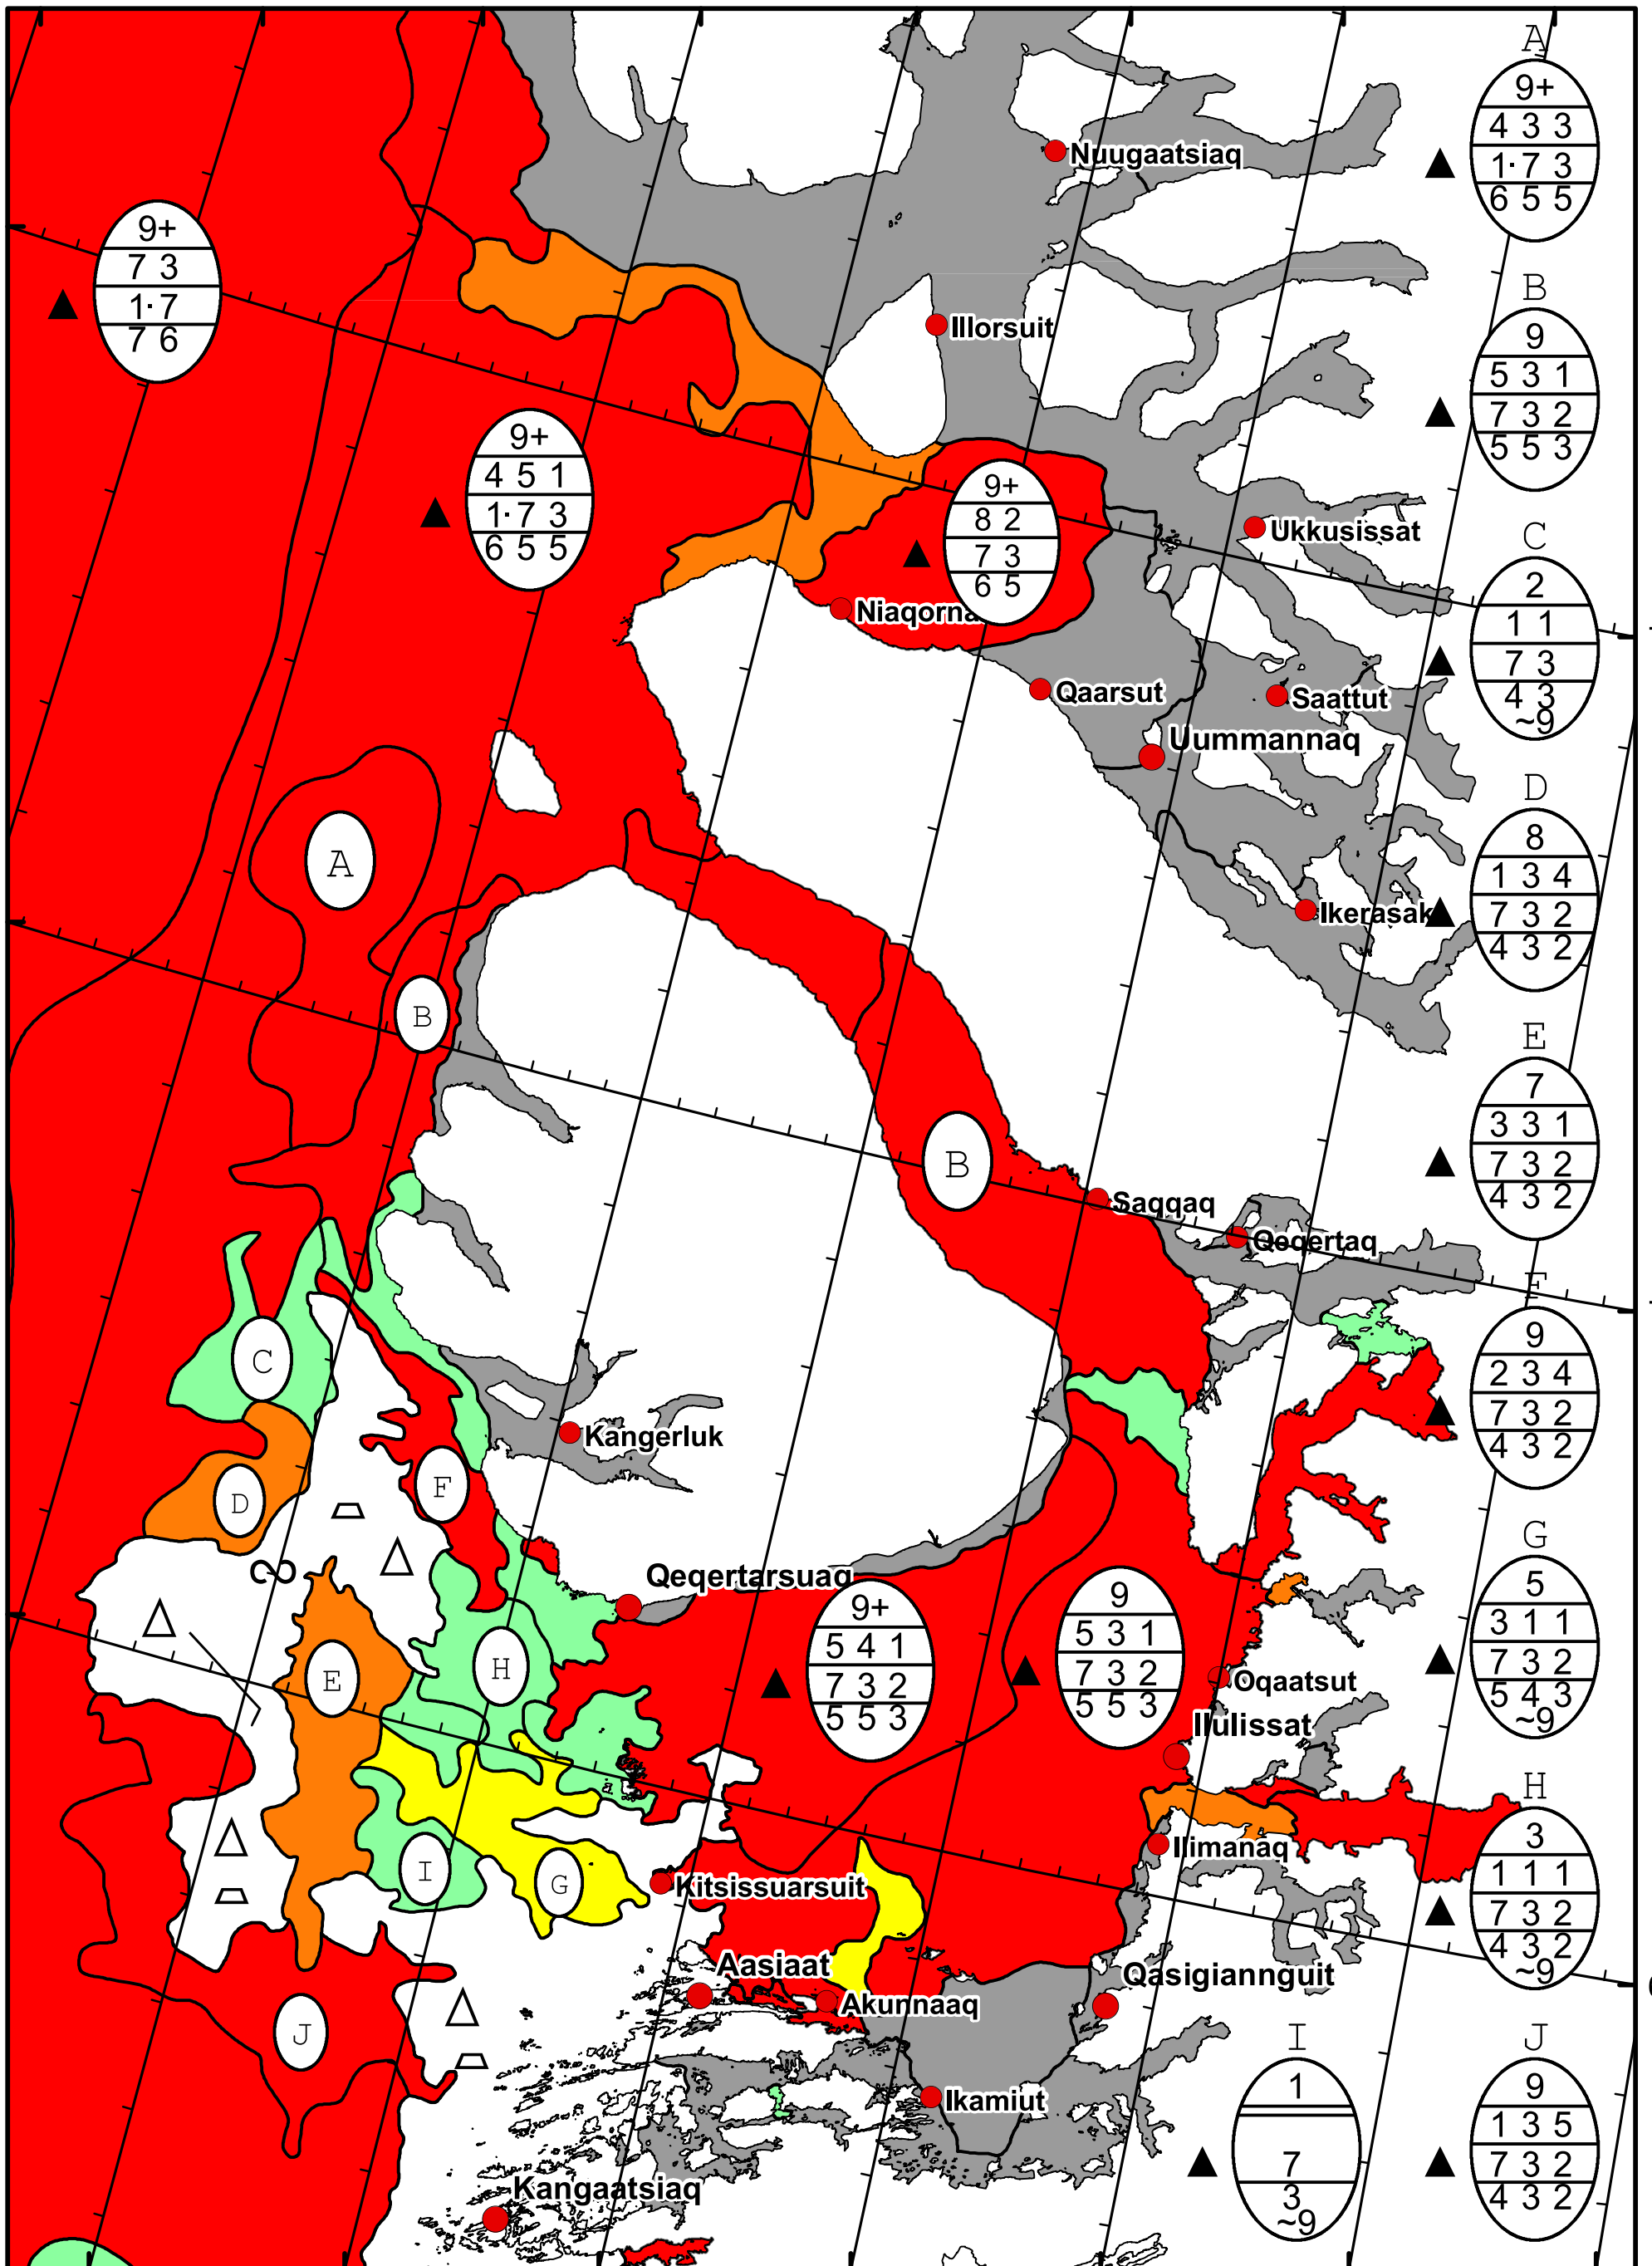

58°W 57°W 56°W 55°W 54°W 53°W 52°W 51°W

71°N

70°N

69°N

71°N

70°N

69°N

West Greenland Ice Chart
 Valid: 30 March 2024, 21:05 UTC