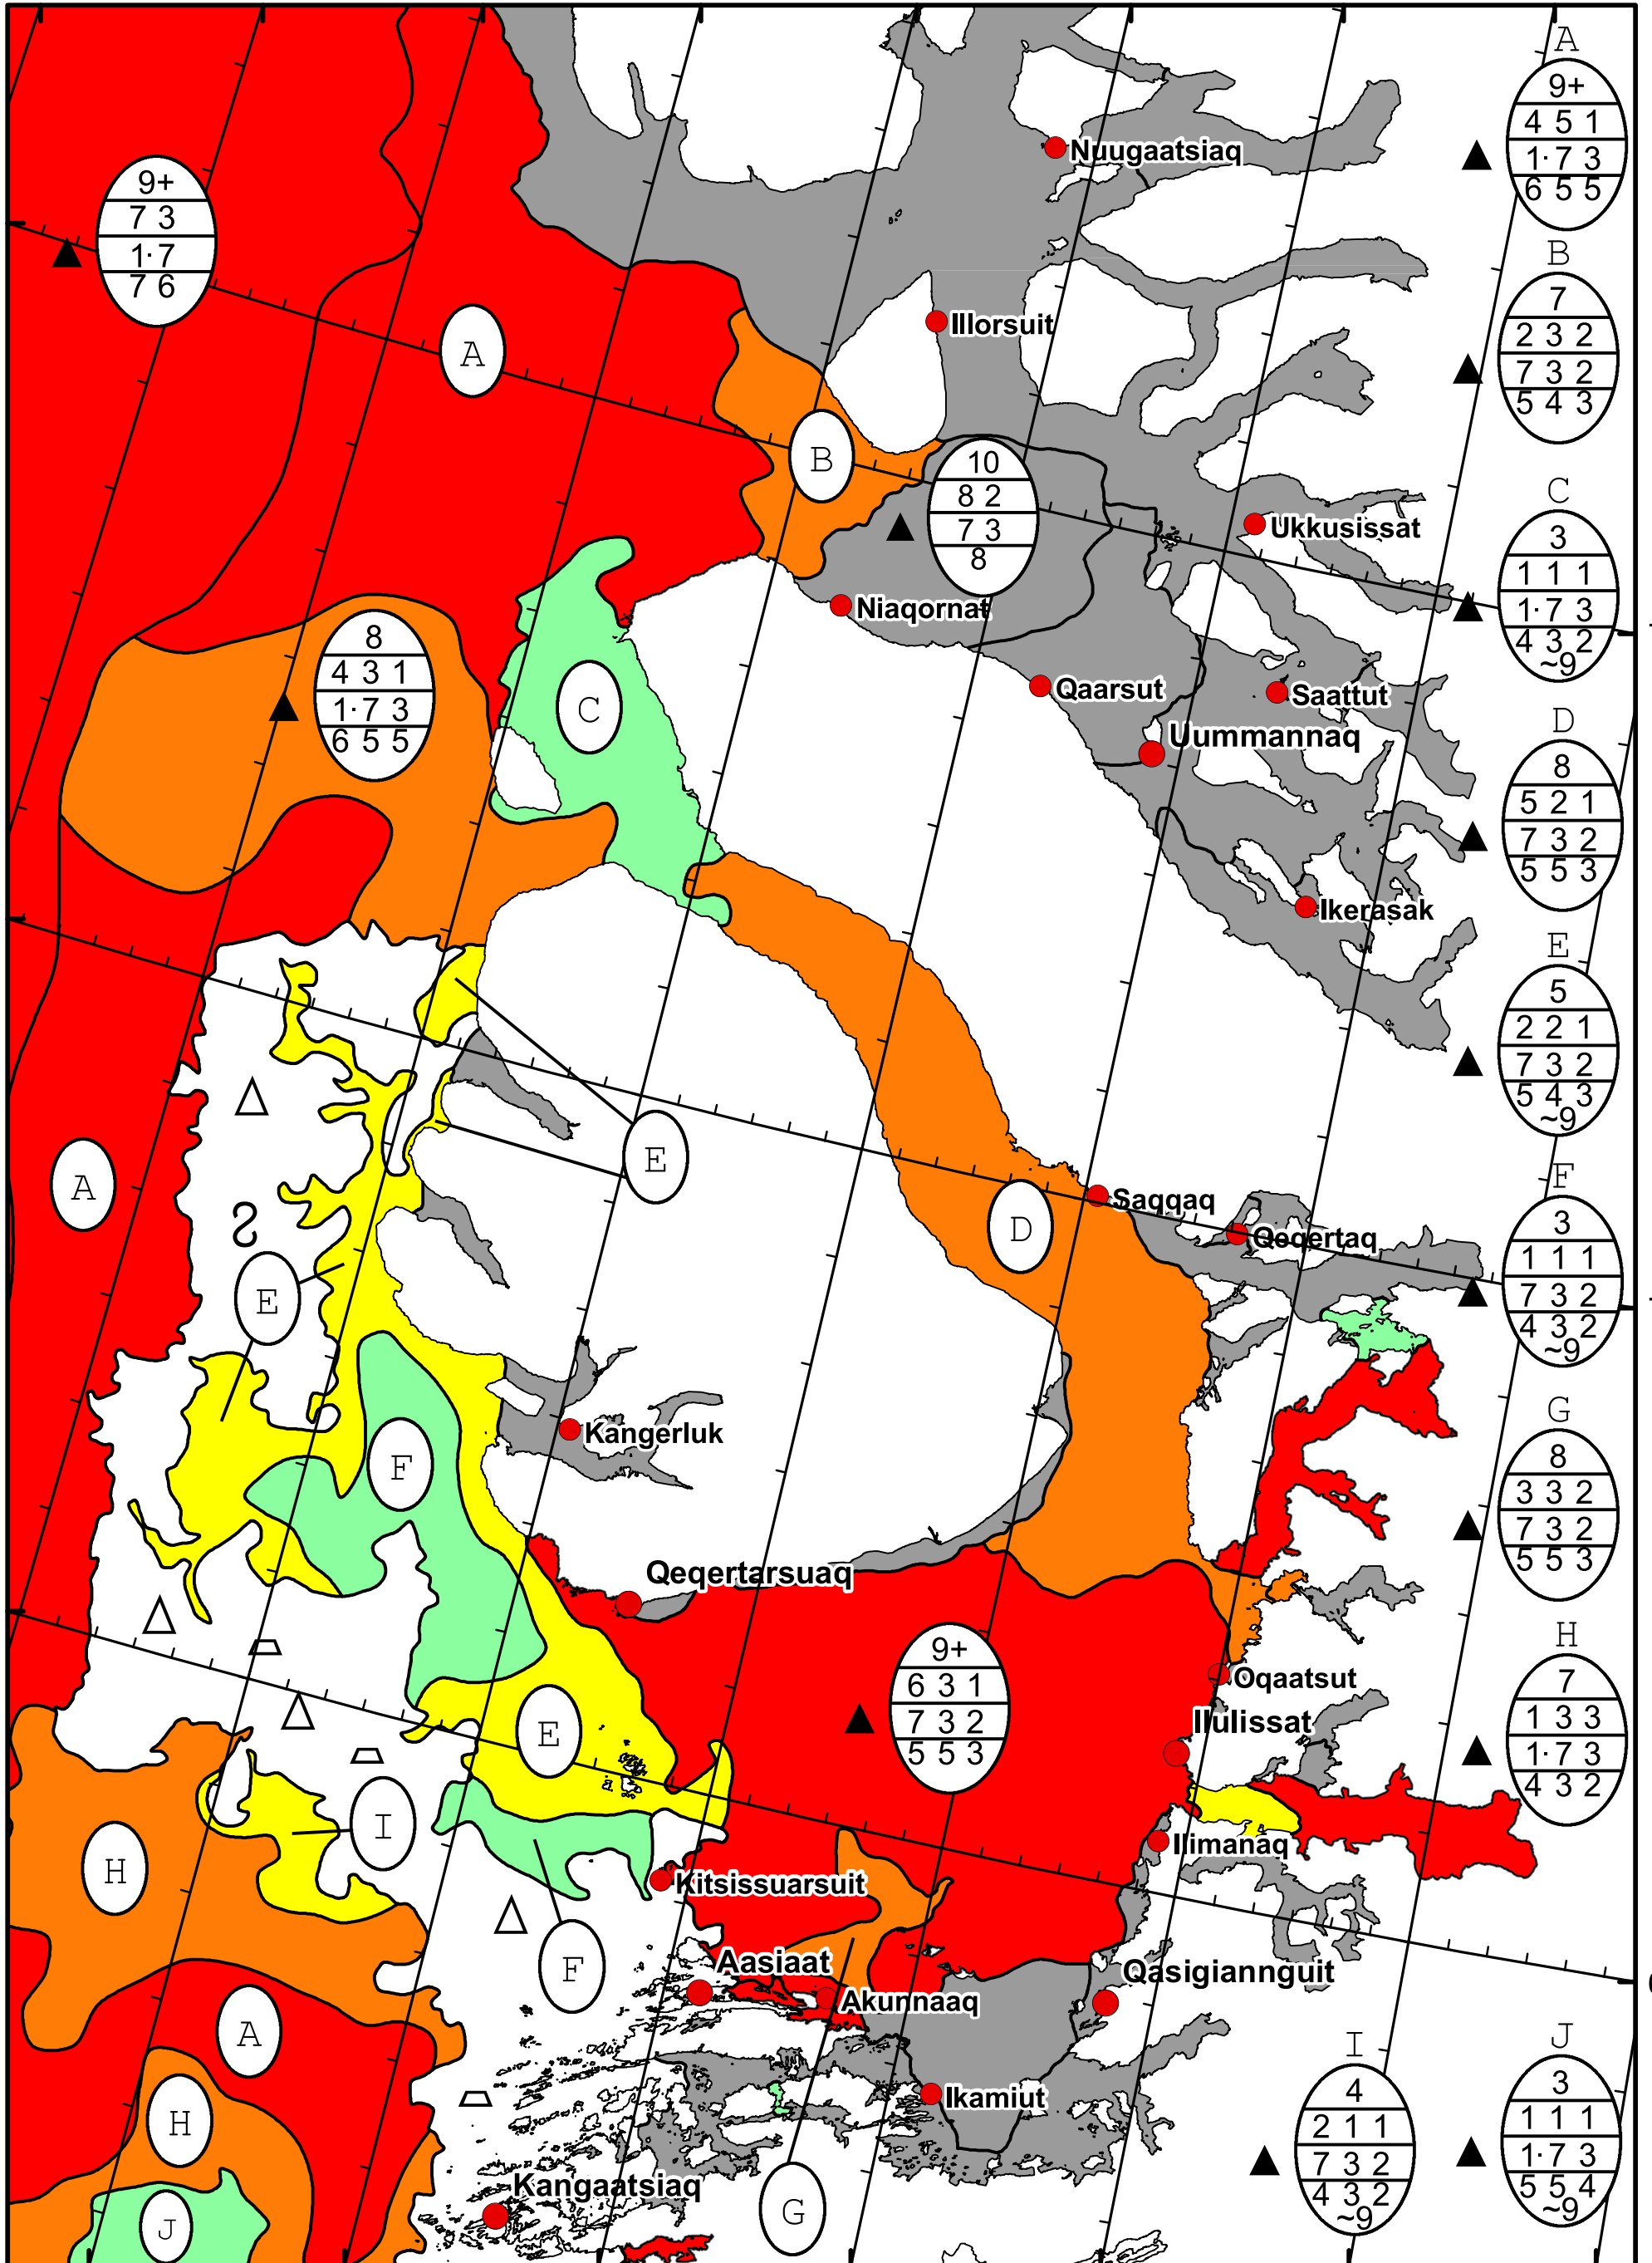

58°W 57°W 56°W 55°W 54°W 53°W 52°W 51°W

71°N

70°N

69°N

71°N

70°N

69°N

West Greenland Ice Chart
 Valid: 03 April 2024, 10:15 UTC