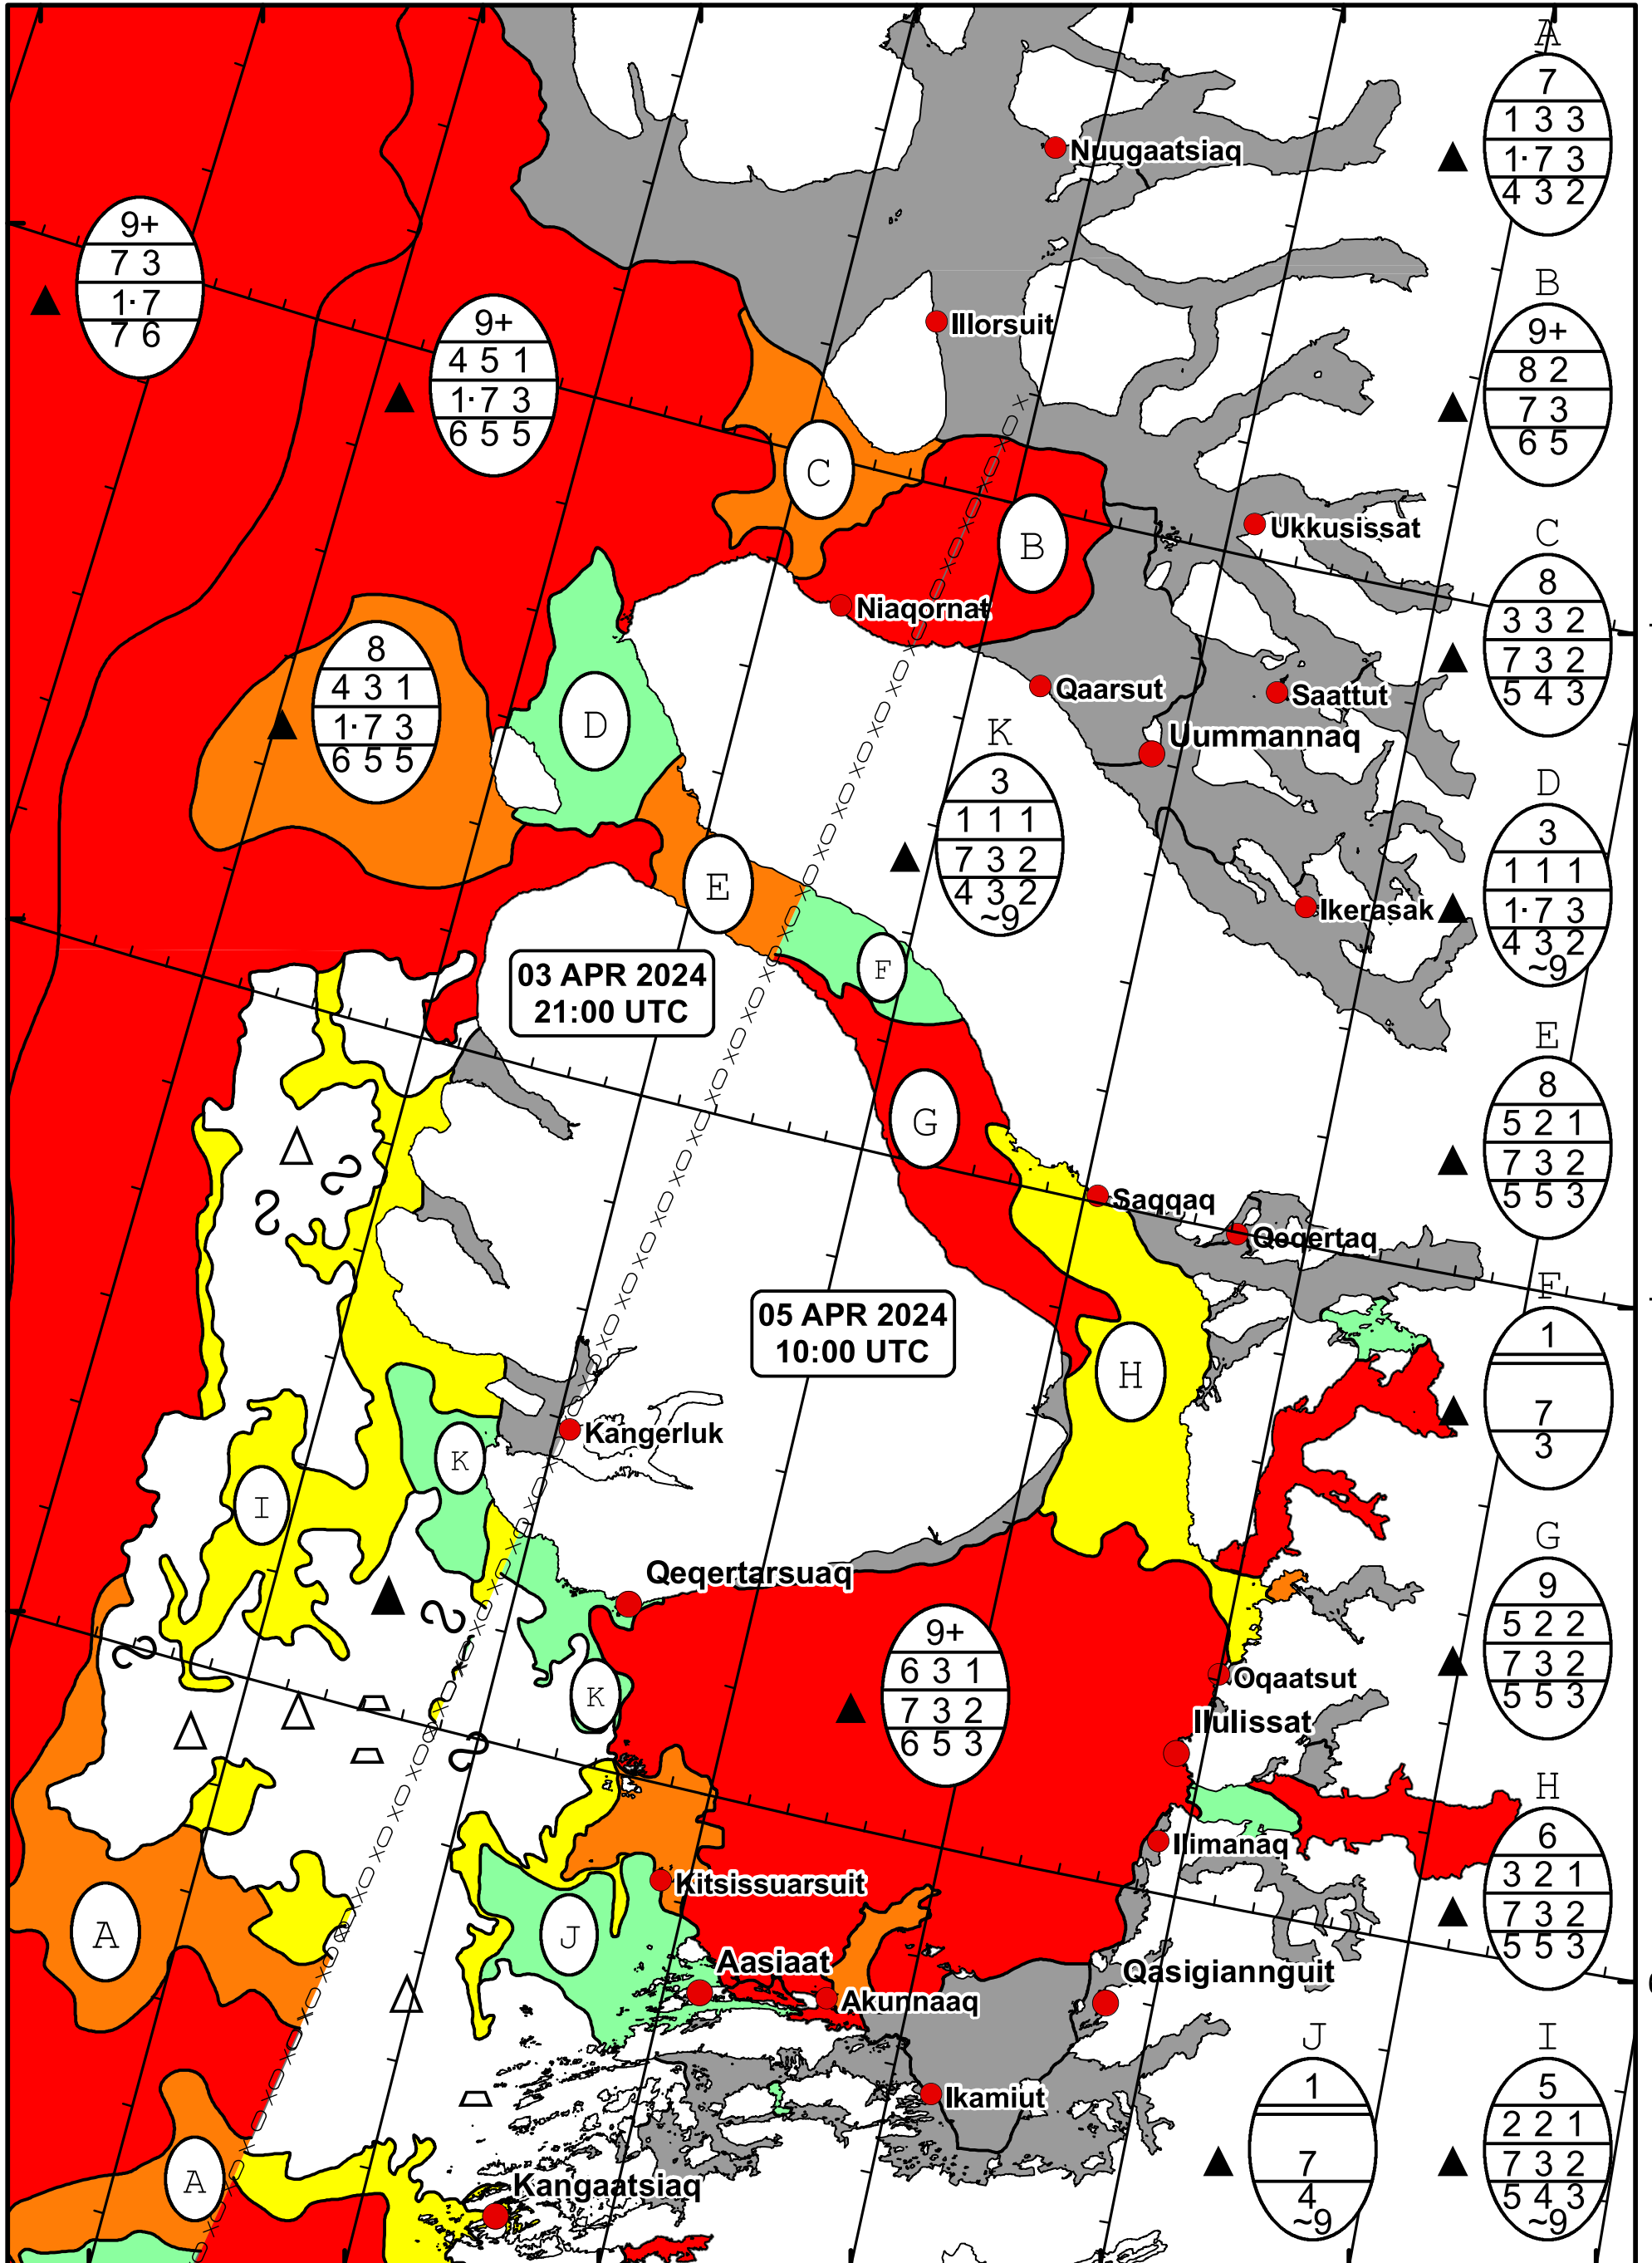

58°W 57°W 56°W 55°W 54°W 53°W 52°W 51°W

71°N

70°N

69°N

71°N

70°N

69°N

9+
7 3
1·7 3
7 6

9+
4 5 1
1·7 3
6 5 5

8
4 3 1
1·7 3
6 5 5

3
1 1 1
7 3 2
4 3 2
~9

9+
6 3 1
7 3 2
6 5 3

7
1 3 3
1·7 3
4 3 2

9+
8 2
7 3
6 5

8
3 3 2
7 3 2
5 4 3

3
1 1 1
1·7 3
4 3 2
~9

8
5 2 1
7 3 2
5 5 3

1
7 3

9
5 2 2
7 3 2
5 5 3

6
3 2 1
7 3 2
5 5 3

1
7 4
~9

5
2 2 1
7 3 2
5 4 3
~9

West Greenland Ice Chart

Valid: 05 April 2024, 10:00 UTC