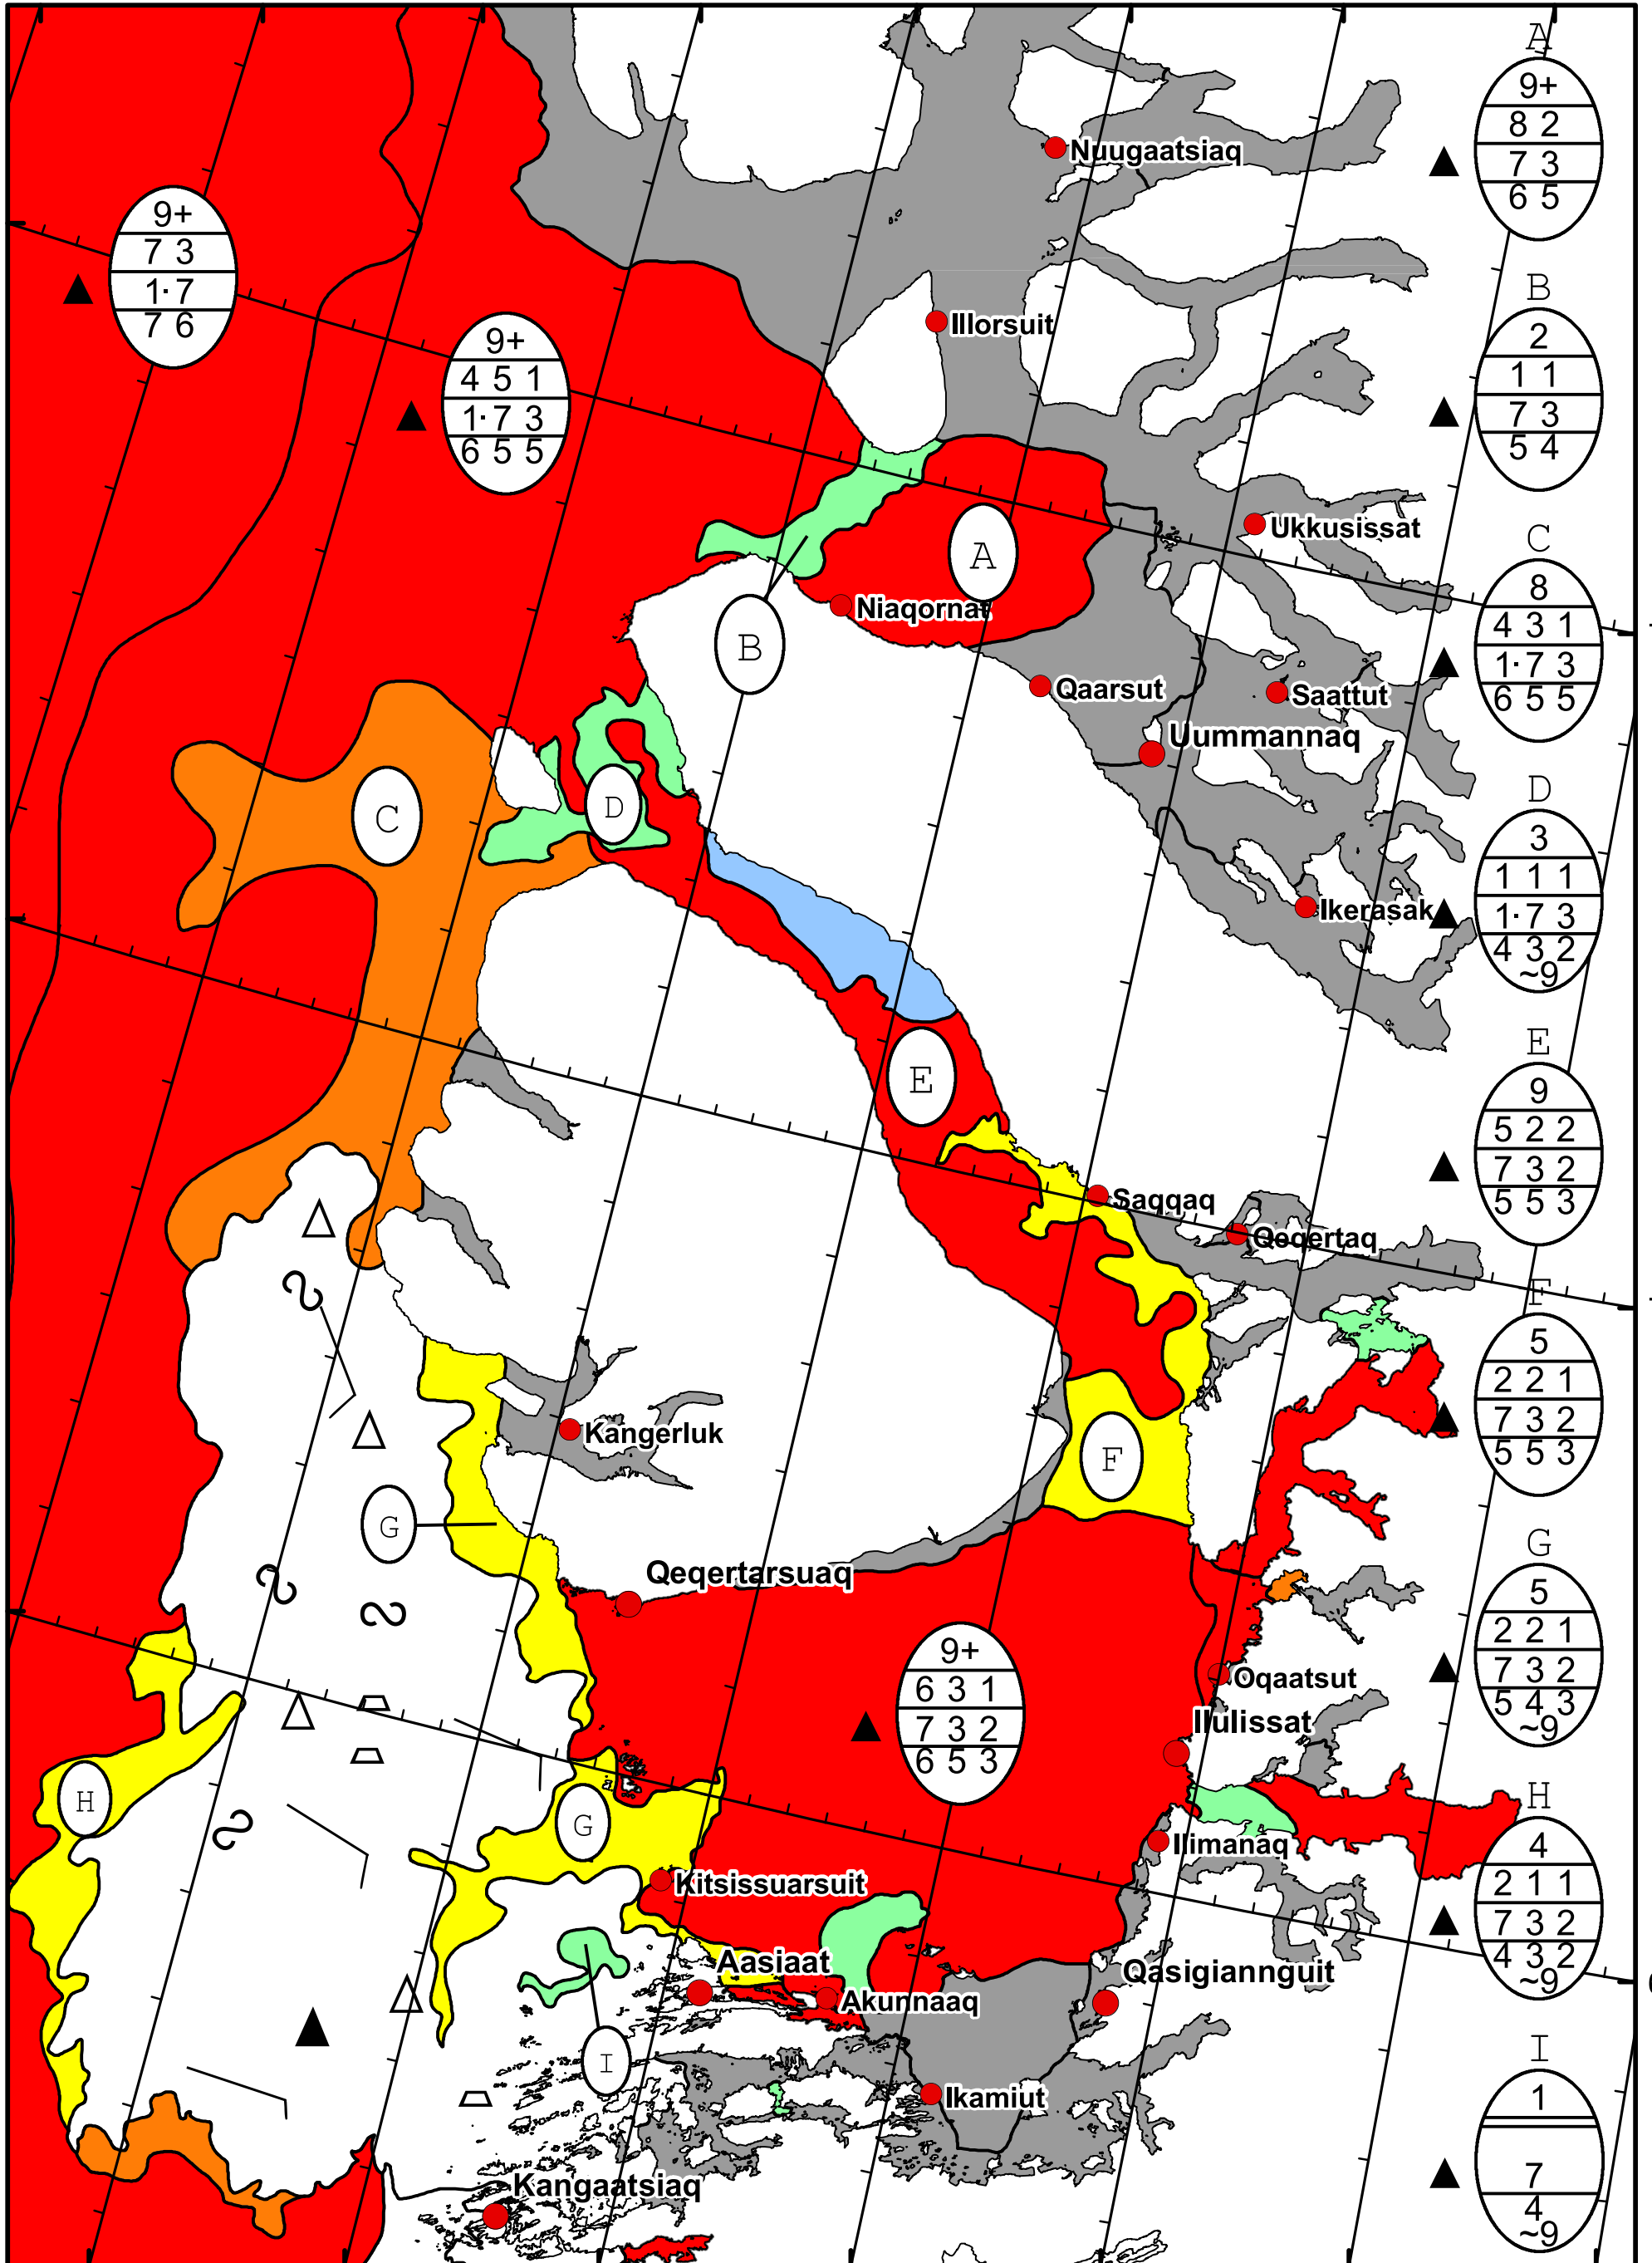

58°W 57°W 56°W 55°W 54°W 53°W 52°W 51°W

71°N

70°N

69°N

71°N

70°N

69°N

9+
7 3
1·7
7 6

9+
4 5 1
1·7 3
6 5 5

9+
8 2
7 3
6 5

2
1 1
7 3
5 4

8
4 3 1
1·7 3
6 5 5

3
1 1 1
1·7 3
4 3 2
~9

9
5 2 2
7 3 2
5 5 3

5
2 2 1
7 3 2
5 5 3

5
2 2 1
7 3 2
5 4 3
~9

4
2 1 1
7 3 2
4 3 2
~9

1
7
4
~9

West Greenland Ice Chart
 Valid: 05 April 2024, 20:50 UTC