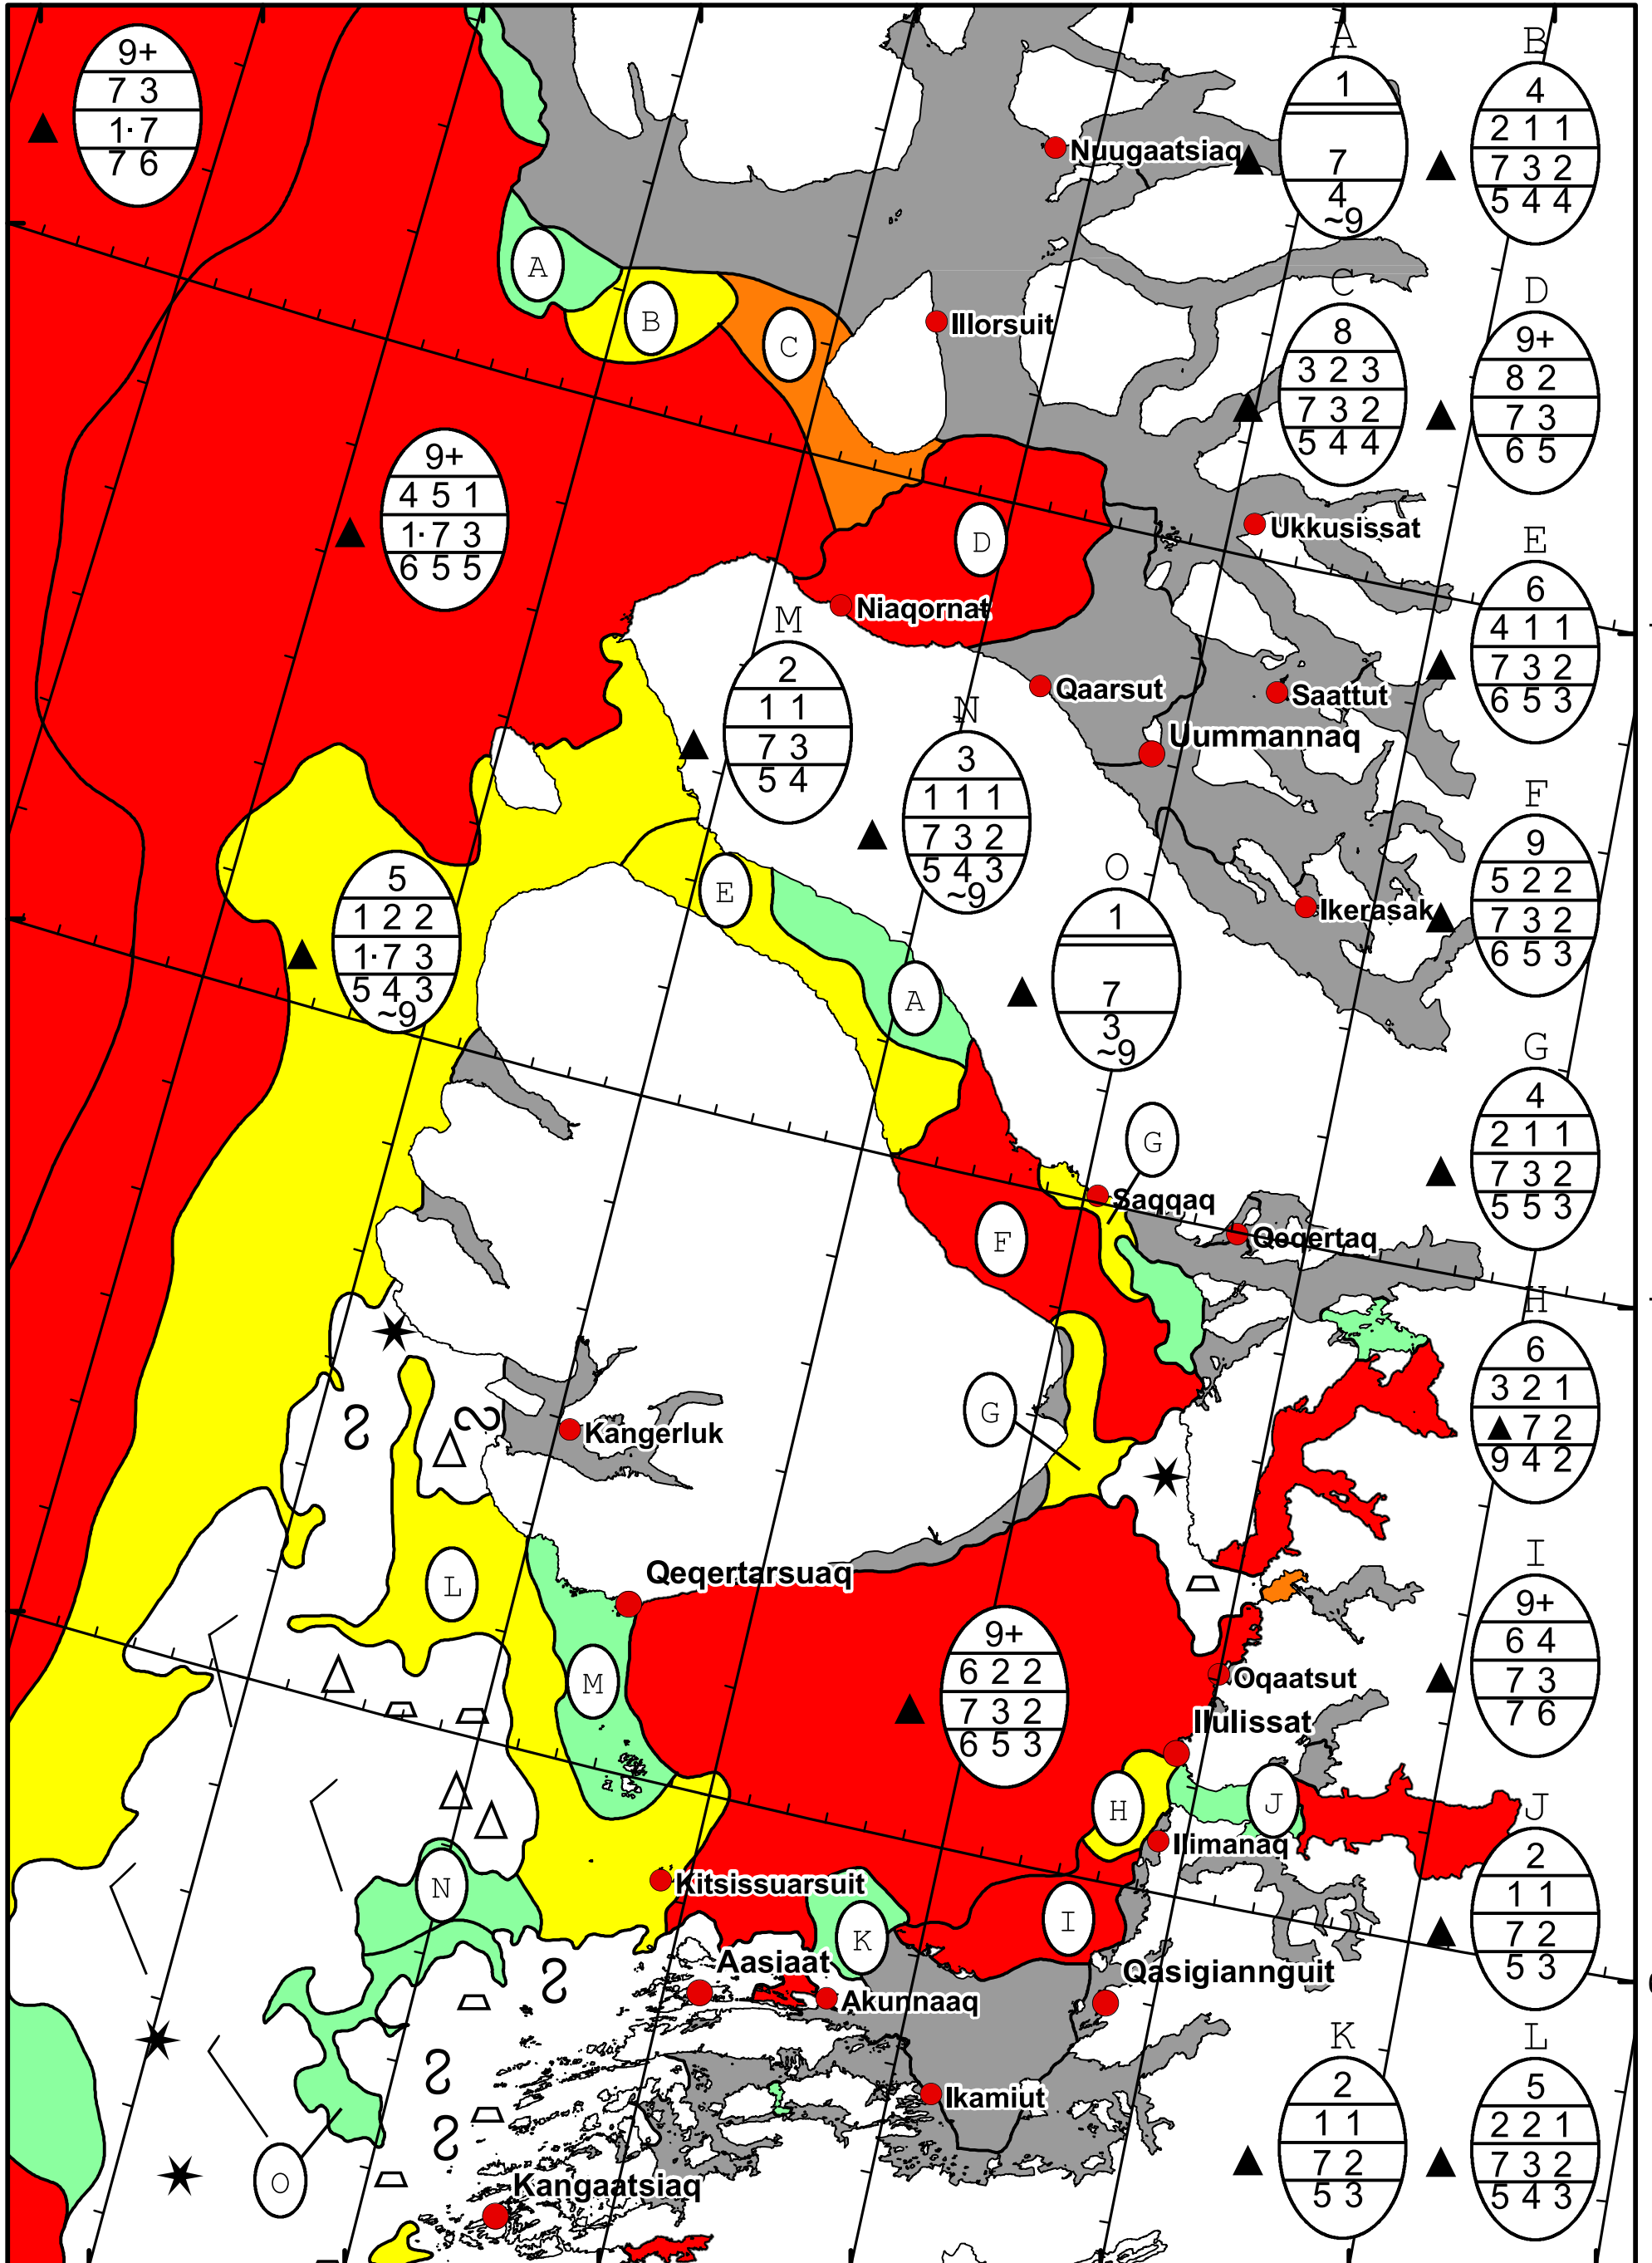

58°W 57°W 56°W 55°W 54°W 53°W 52°W 51°W

71°N

70°N

69°N

71°N

70°N

69°N

West Greenland Ice Chart

Valid: 09 April 2024, 10:25 UTC