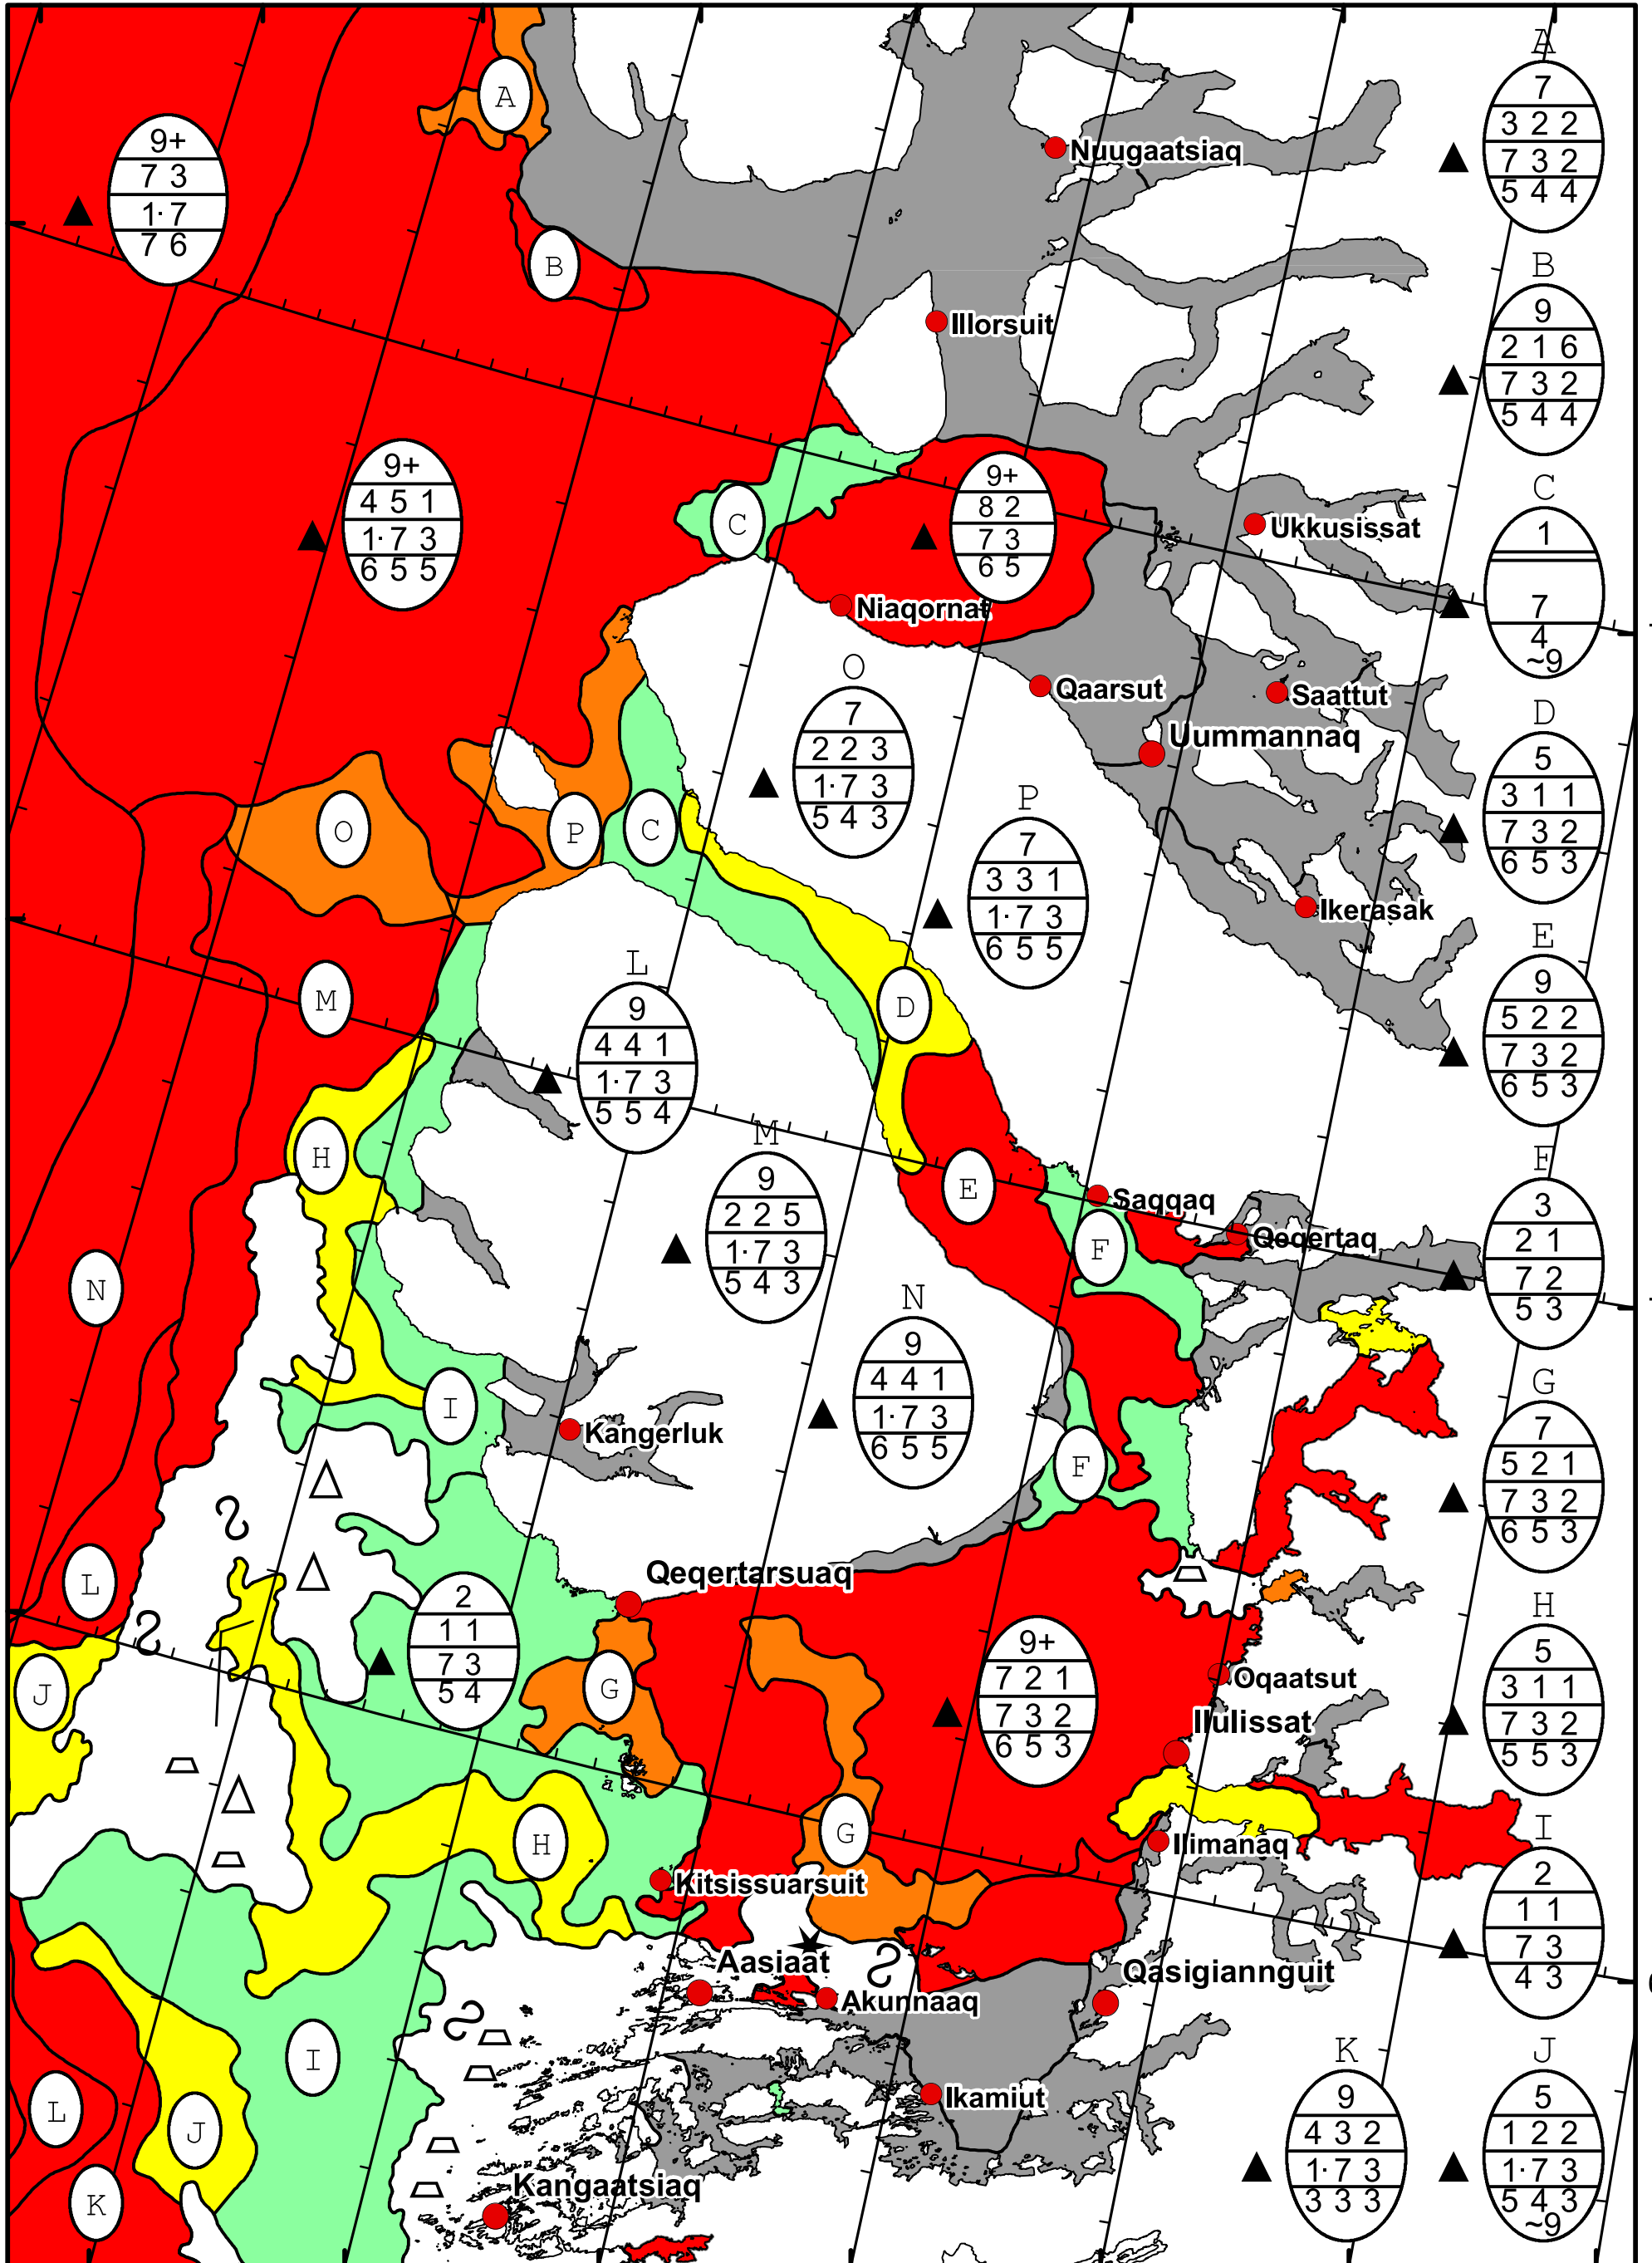

58°W 57°W 56°W 55°W 54°W 53°W 52°W 51°W

71°N

70°N

69°N

71°N

70°N

69°N

West Greenland Ice Chart
 Valid: 12 April 2024, 10:10 UTC