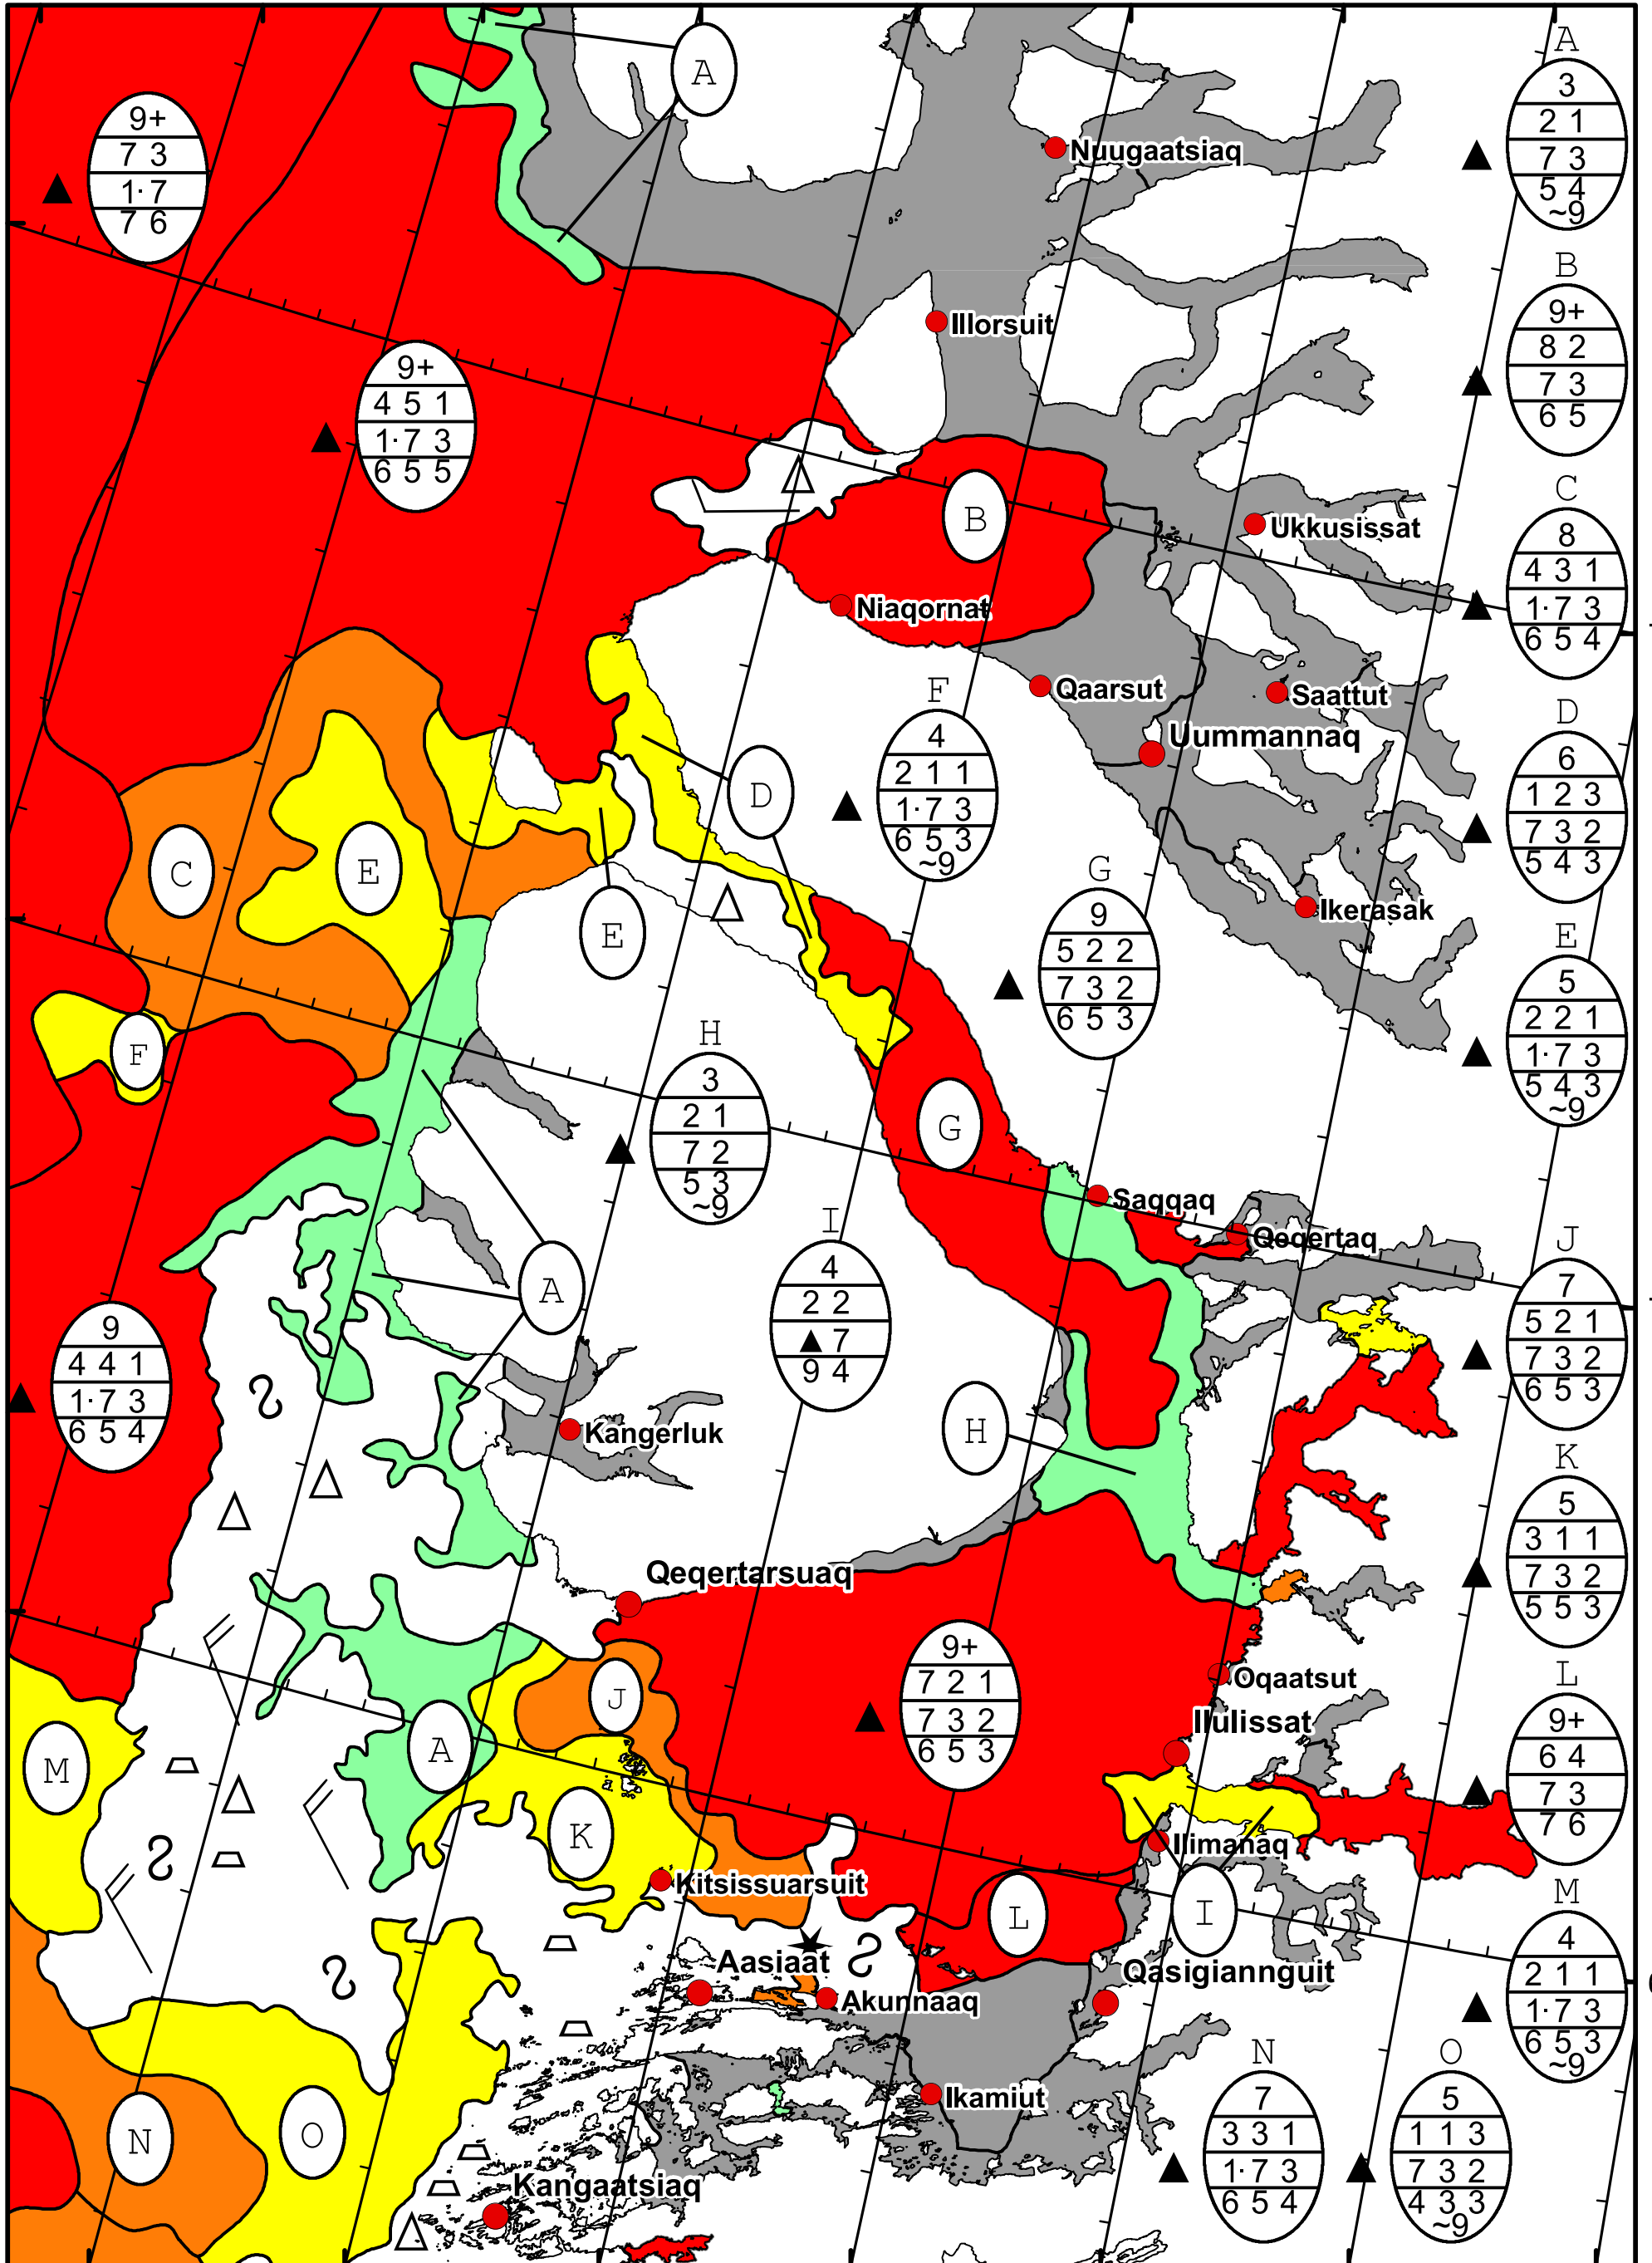

58°W 57°W 56°W 55°W 54°W 53°W 52°W 51°W

71°N

70°N

69°N

71°N

70°N

69°N

West Greenland Ice Chart

Valid: 13 April 2024, 10:15 UTC