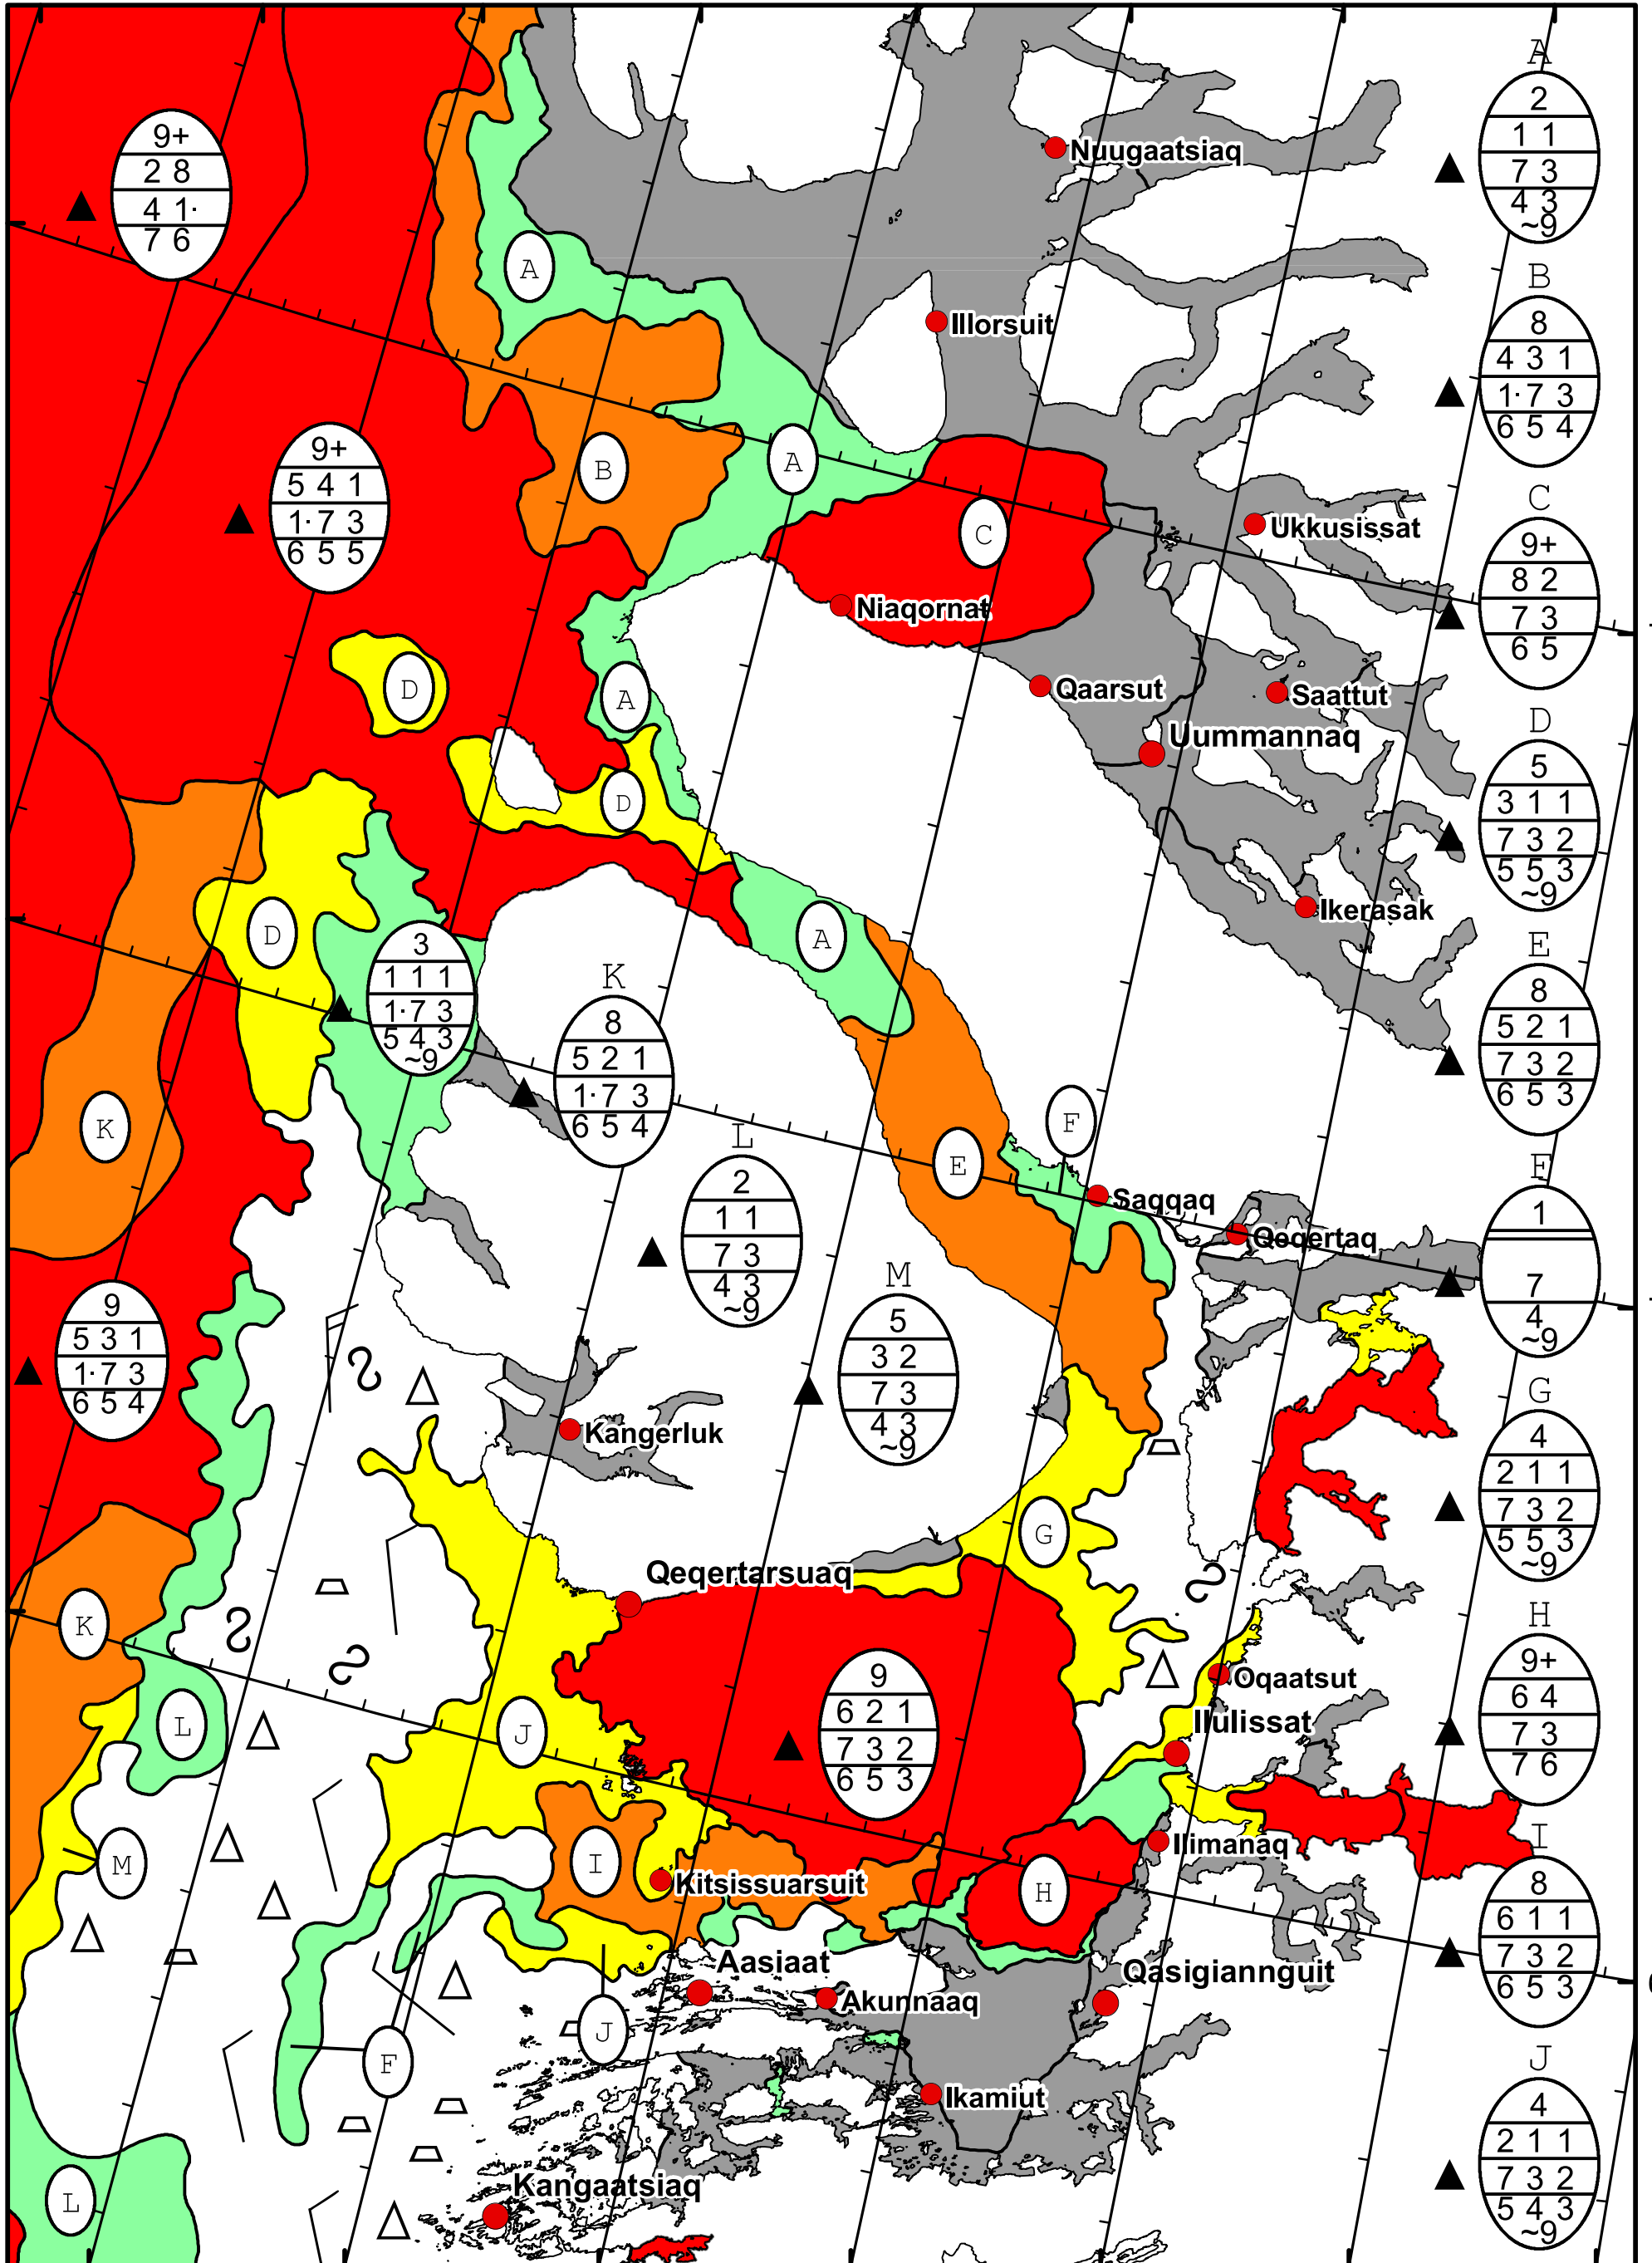

58°W 57°W 56°W 55°W 54°W 53°W 52°W 51°W

71°N

70°N

69°N

71°N

70°N

69°N

West Greenland Ice Chart
Valid: 16 April 2024, 20:45 UTC