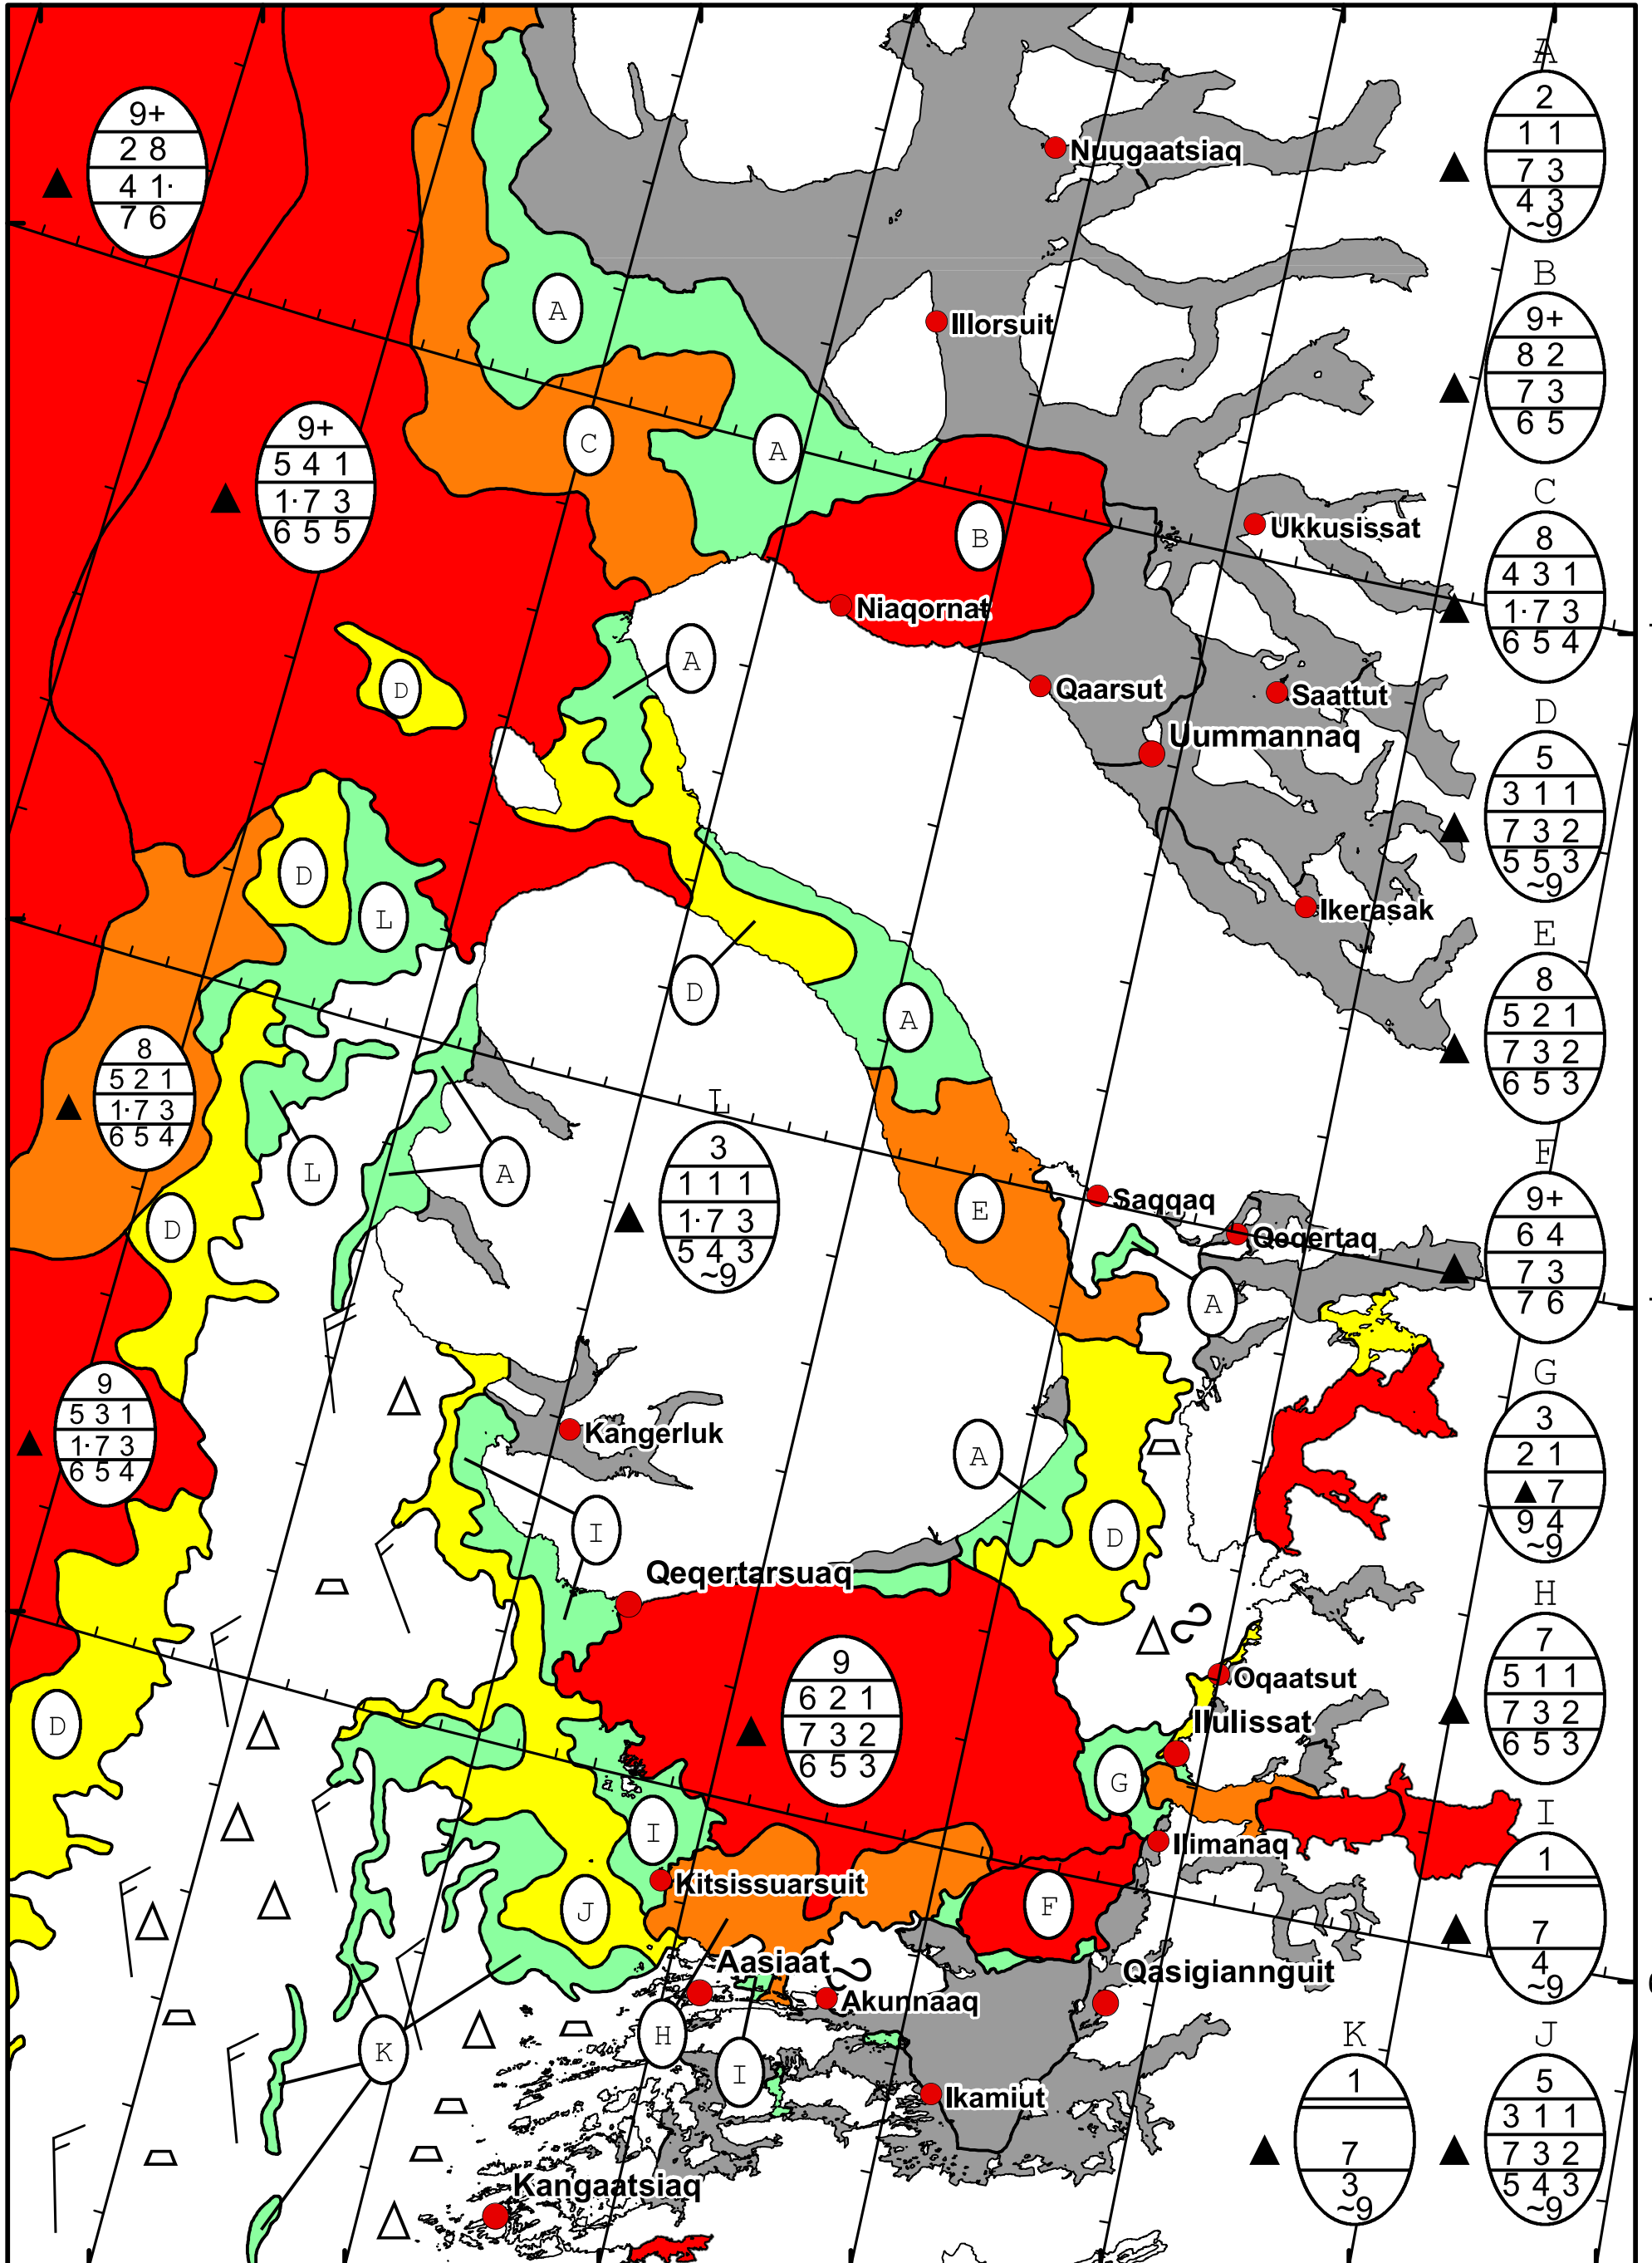

58°W 57°W 56°W 55°W 54°W 53°W 52°W 51°W

71°N

70°N

69°N

71°N

70°N

69°N

West Greenland Ice Chart

Valid: 17 April 2024, 20:55 UTC