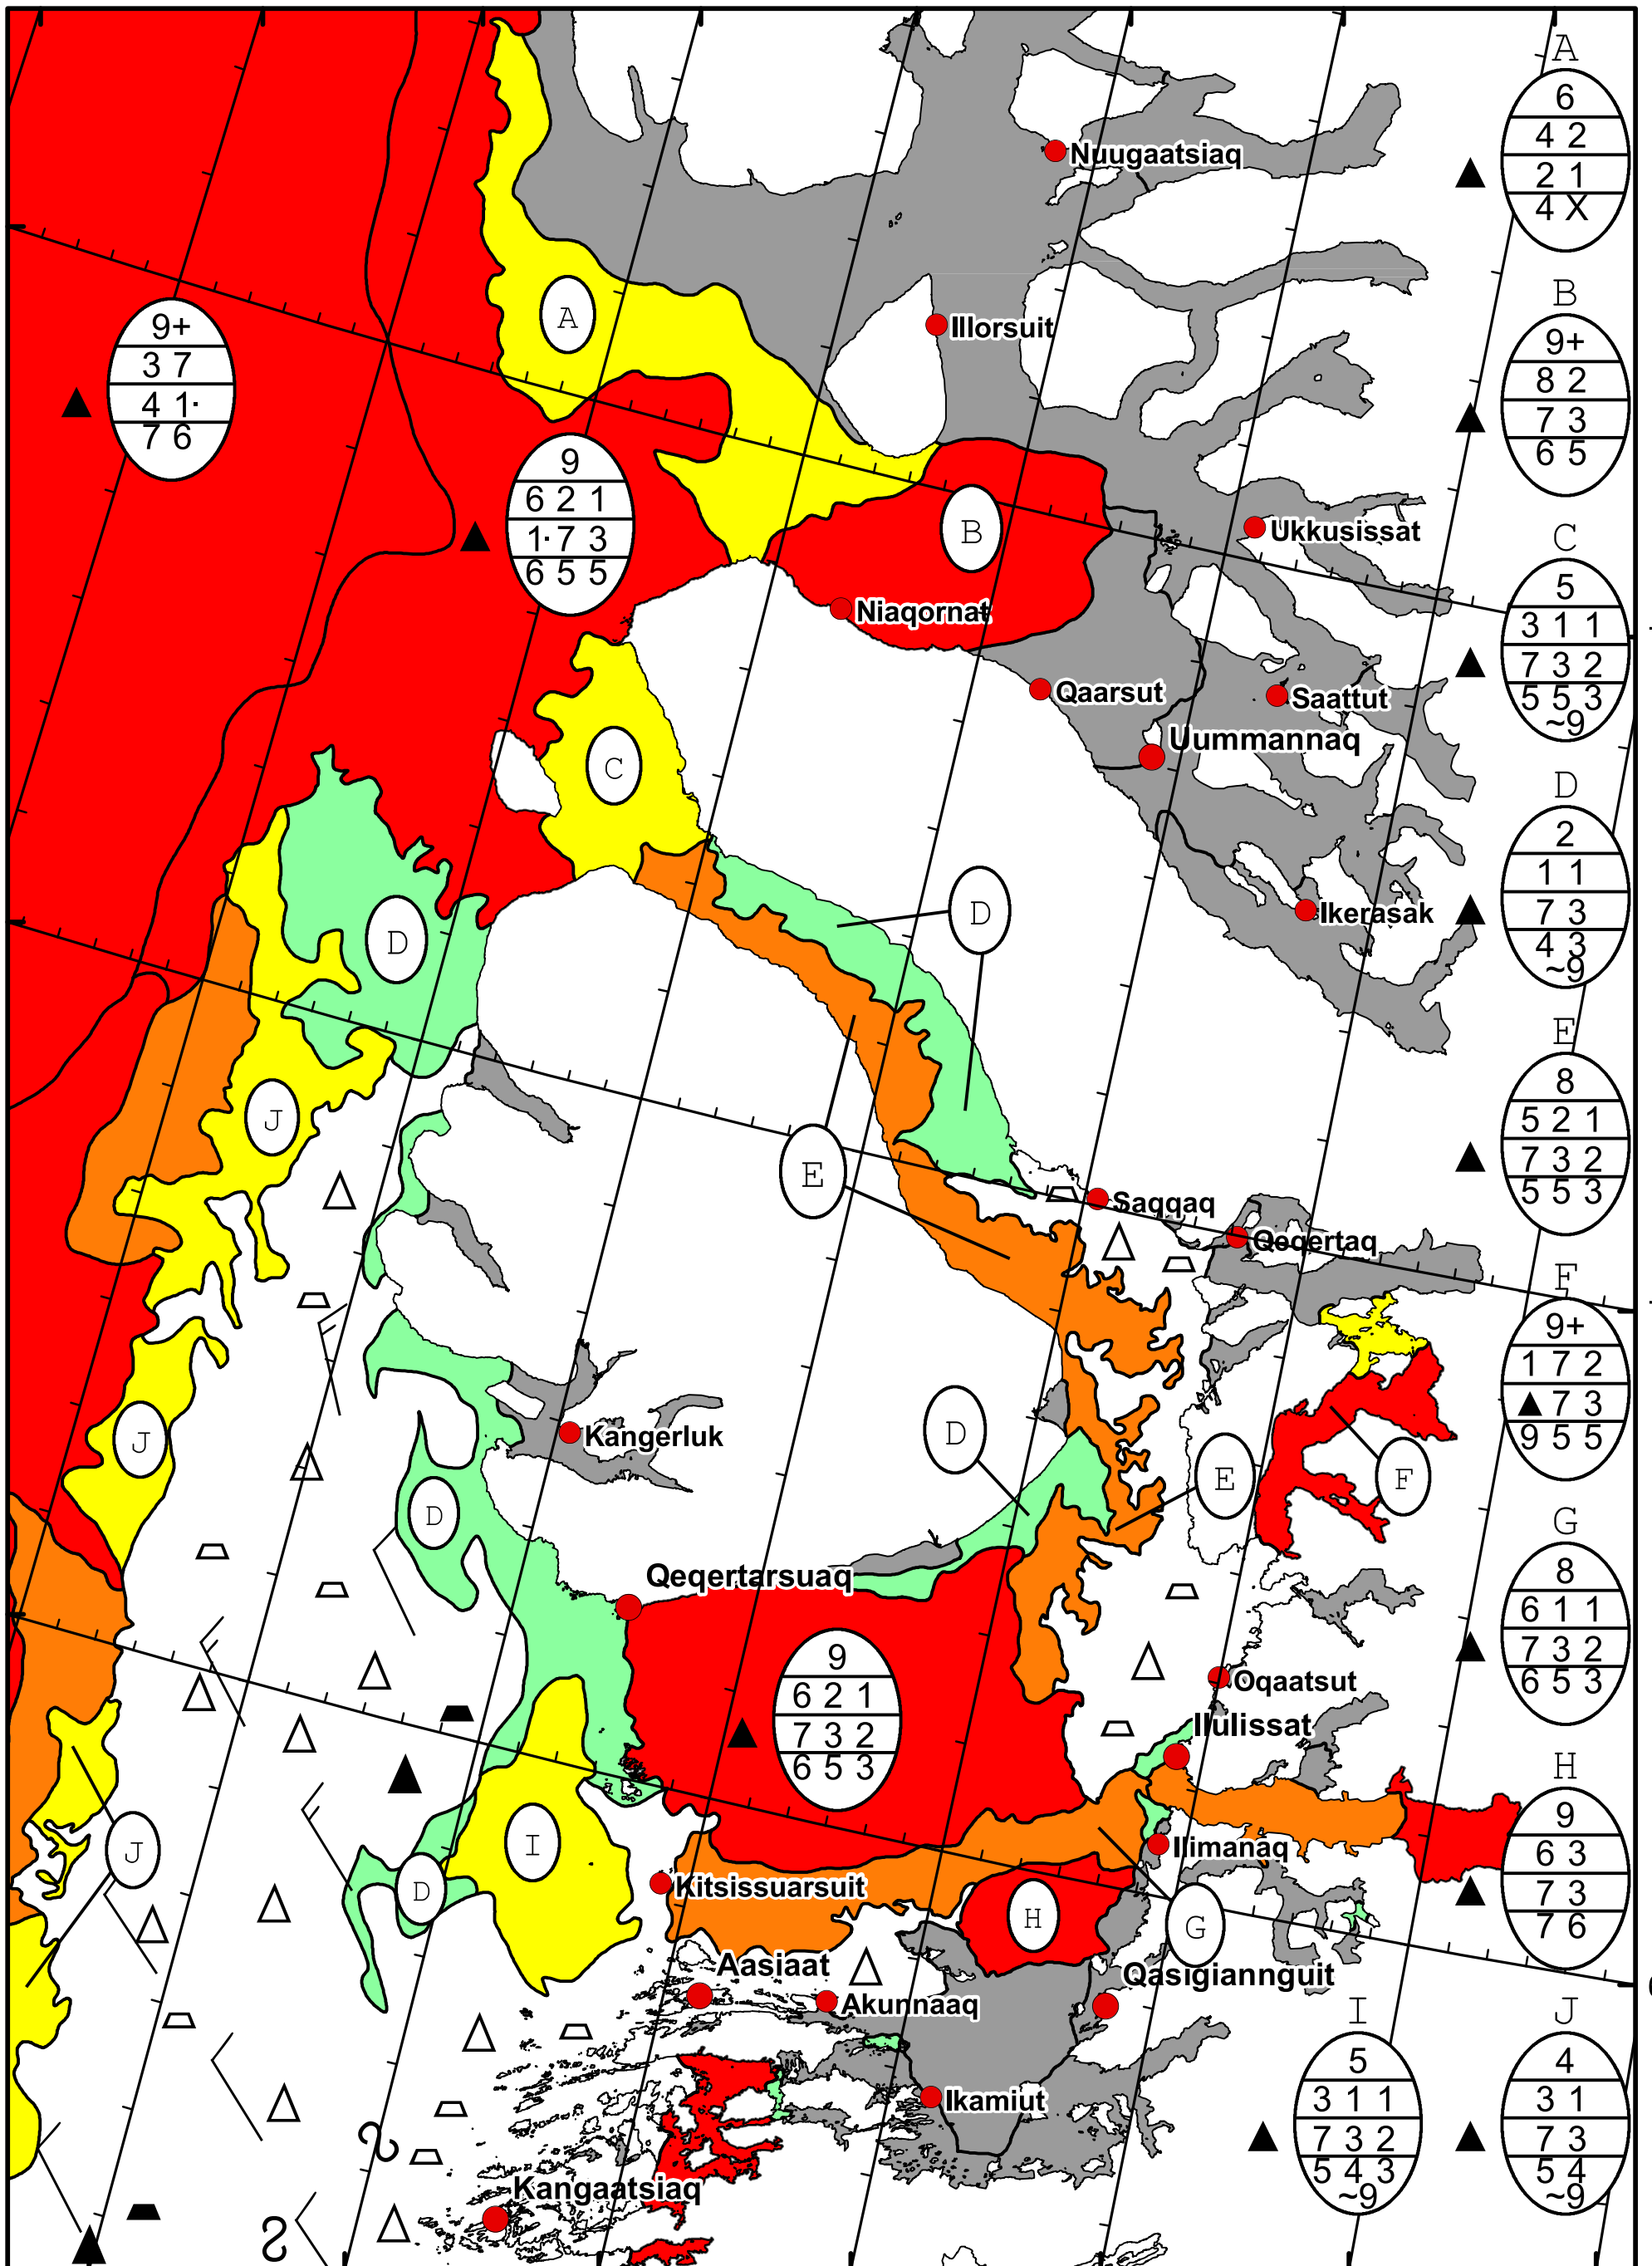

58°W 57°W 56°W 55°W 54°W 53°W 52°W 51°W

71°N

70°N

69°N

71°N

70°N

69°N

9+
3 7
4 1
7 6

9
6 2 1
1 7 3
6 5 5

9
6 2 1
7 3 2
6 5 3

6
4 2
2 1
4 X

9+
8 2
7 3
6 5

5
3 1 1
7 3 2
5 5 3
~9

2
1 1
7 3
4 3
~9

8
5 2 1
7 3 2
5 5 3

9+
1 7 2
▲ 7 3
9 5 5

8
6 1 1
7 3 2
6 5 3

9
6 3
7 3
7 6

5
3 1 1
7 3 2
5 4 3
~9

4
3 1
7 3
5 4
~9

West Greenland Ice Chart
 DMI Danish Meteorological Institute
 Ice Service Valid: 19 April 2024, 10:00 UTC