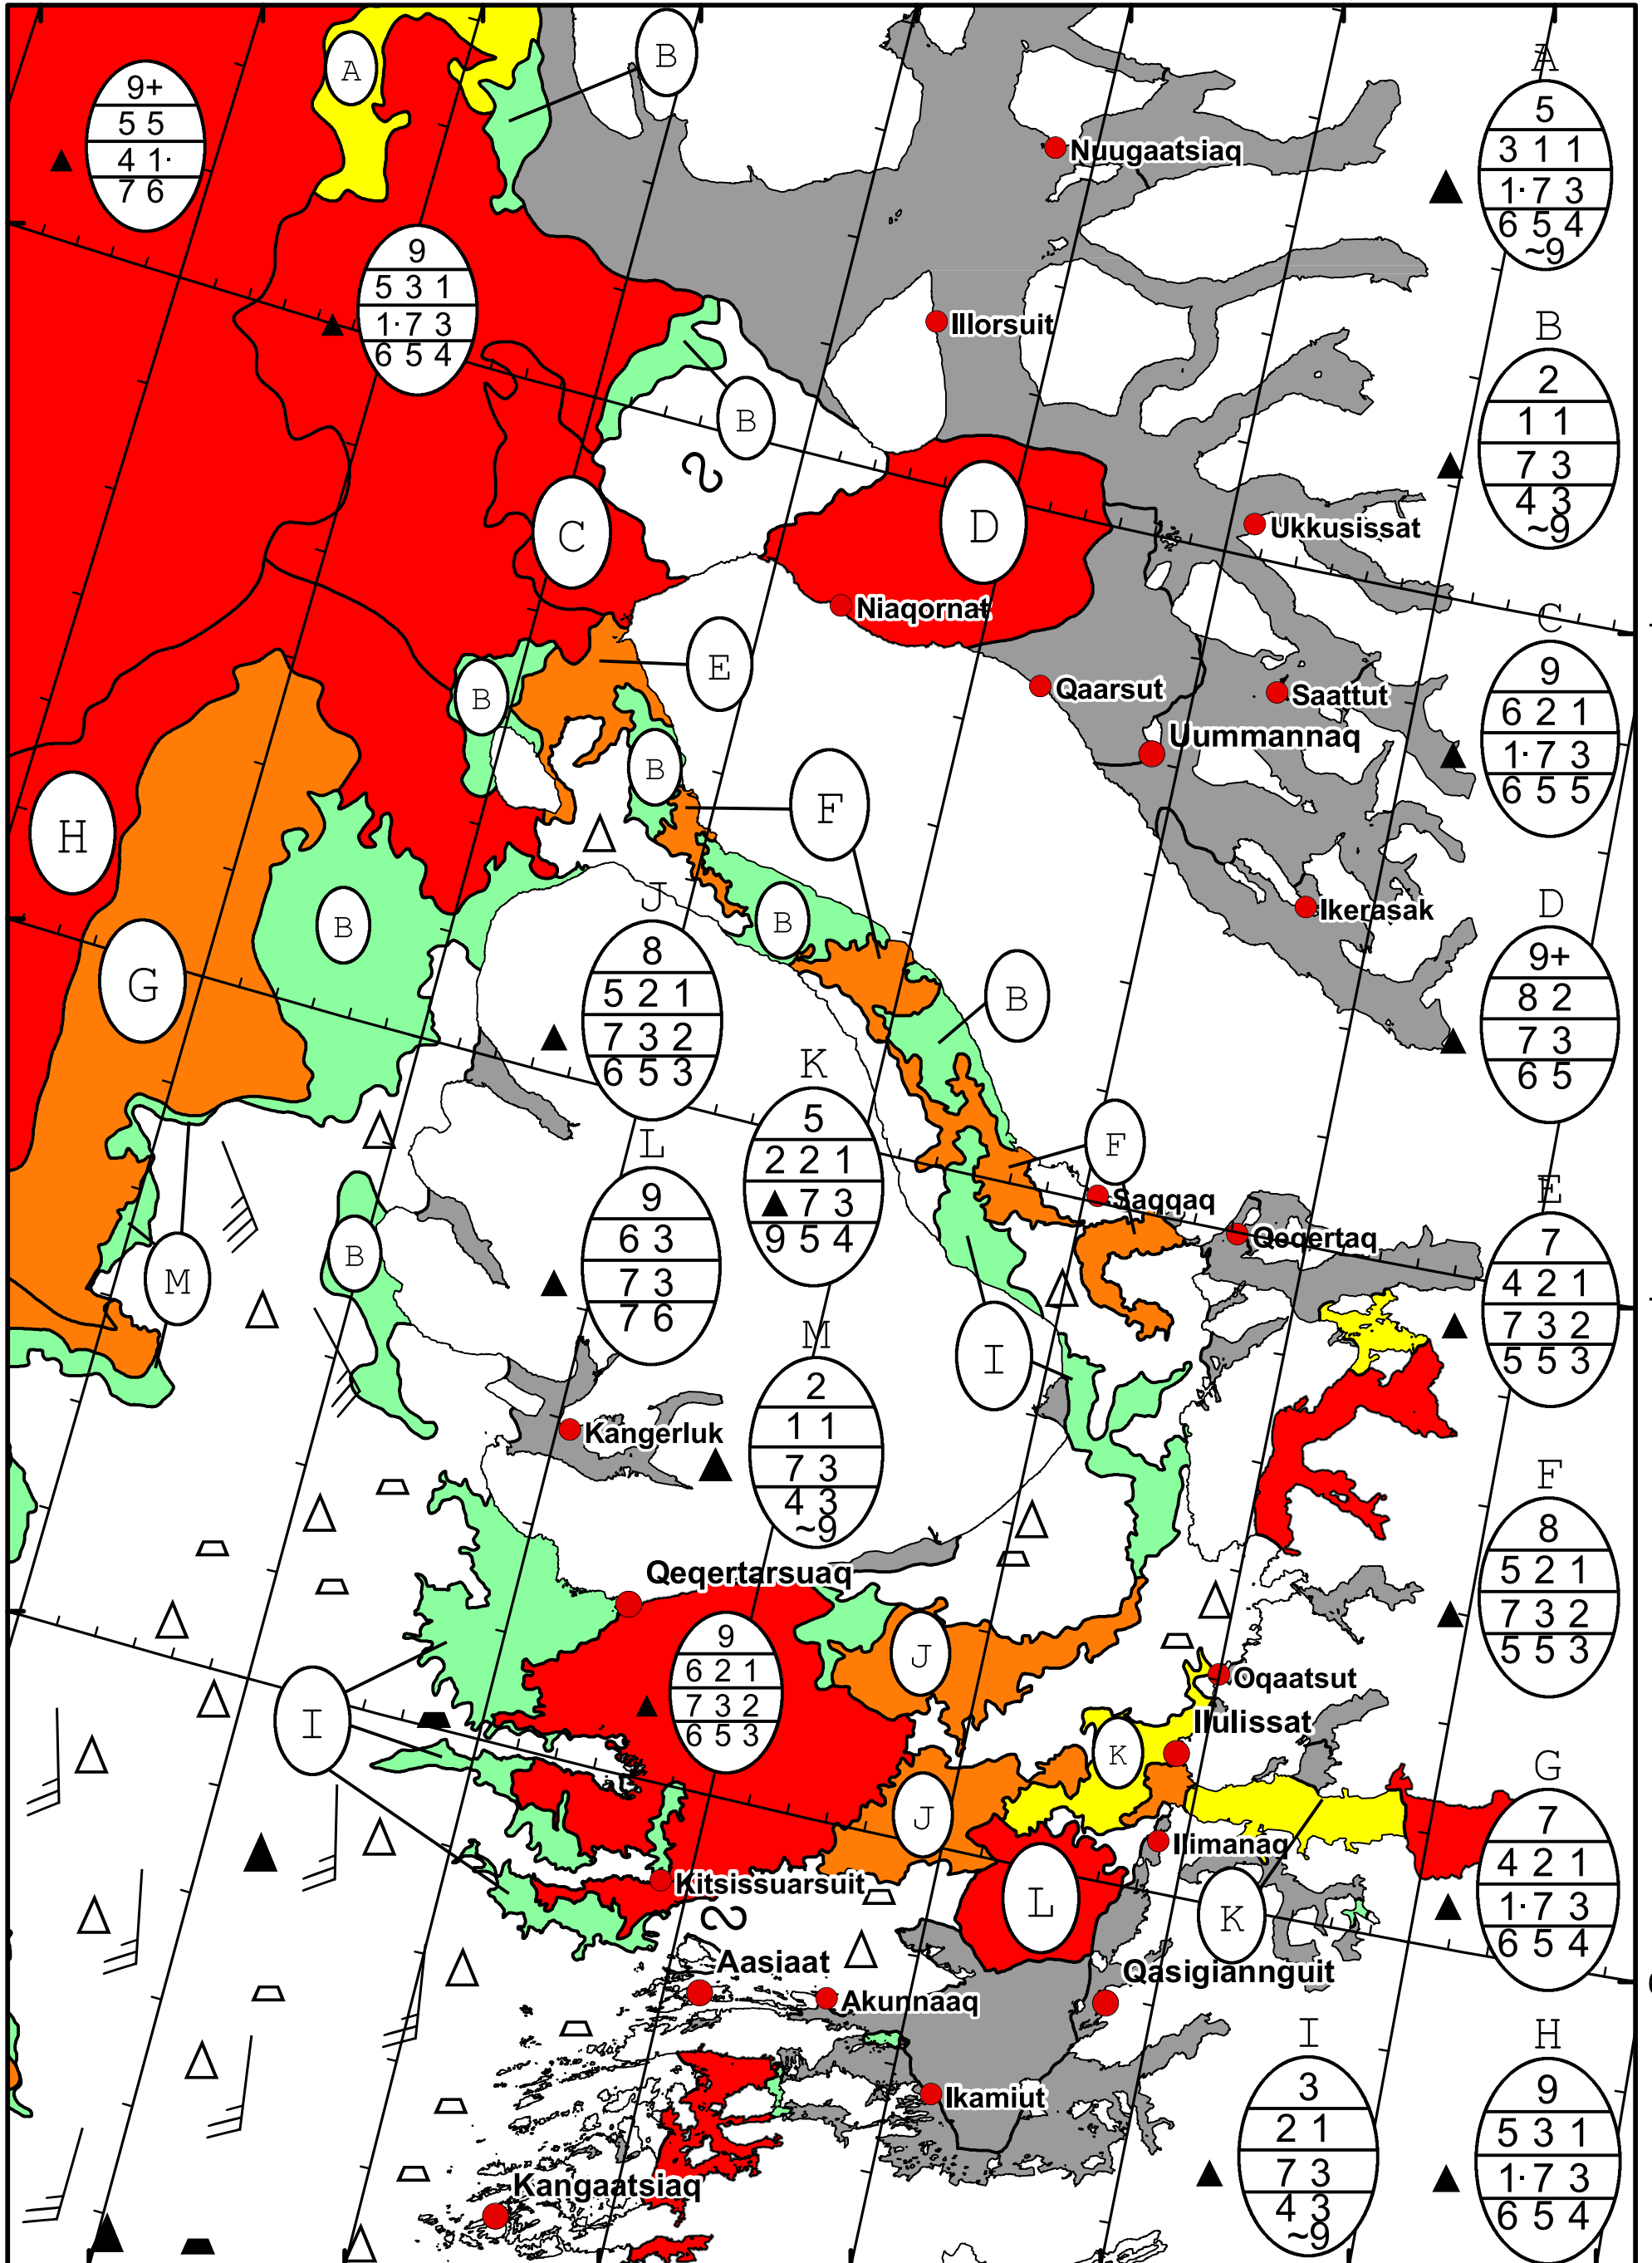

58°W 57°W 56°W 55°W 54°W 53°W 52°W 51°W

71°N

70°N

69°N

71°N

70°N

69°N

West Greenland Ice Chart

Valid: 21 April 2024, 20:45 UTC