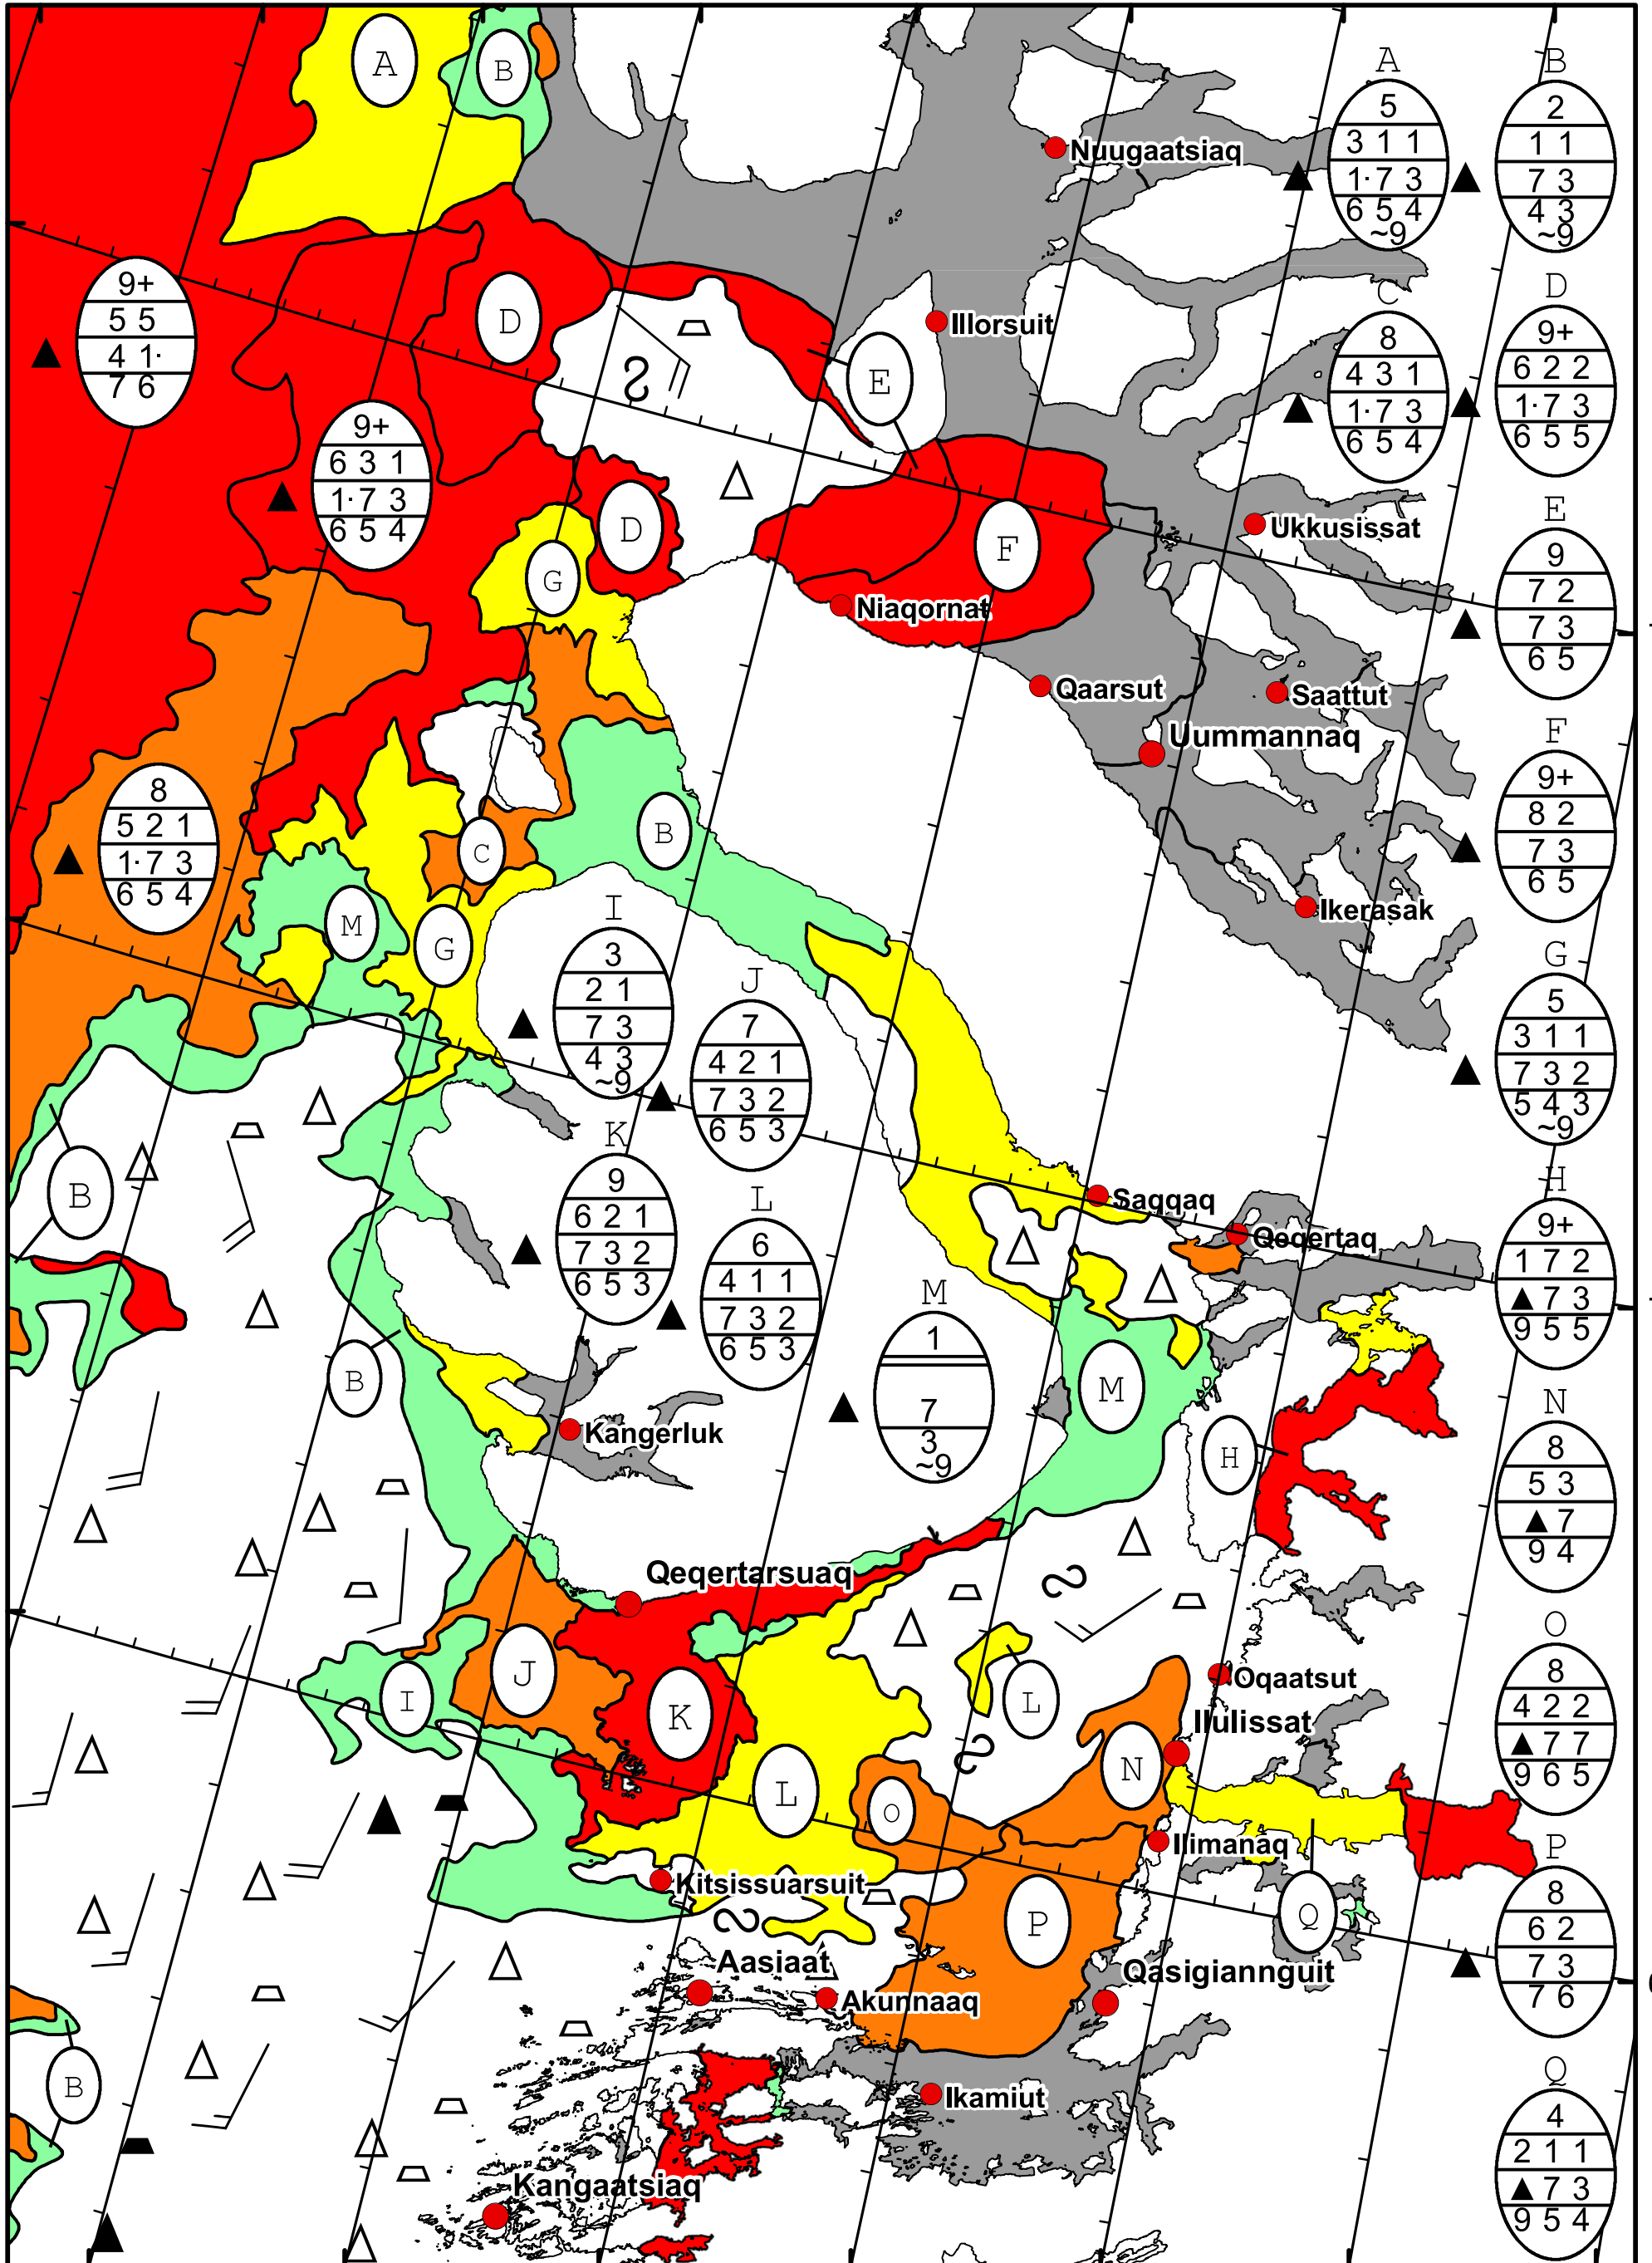

58°W 57°W 56°W 55°W 54°W 53°W 52°W 51°W

71°N

70°N

69°N

71°N

70°N

69°N

West Greenland Ice Chart

Danish Meteorological Institute Valid: 23 April 2024, 21:05 UTC