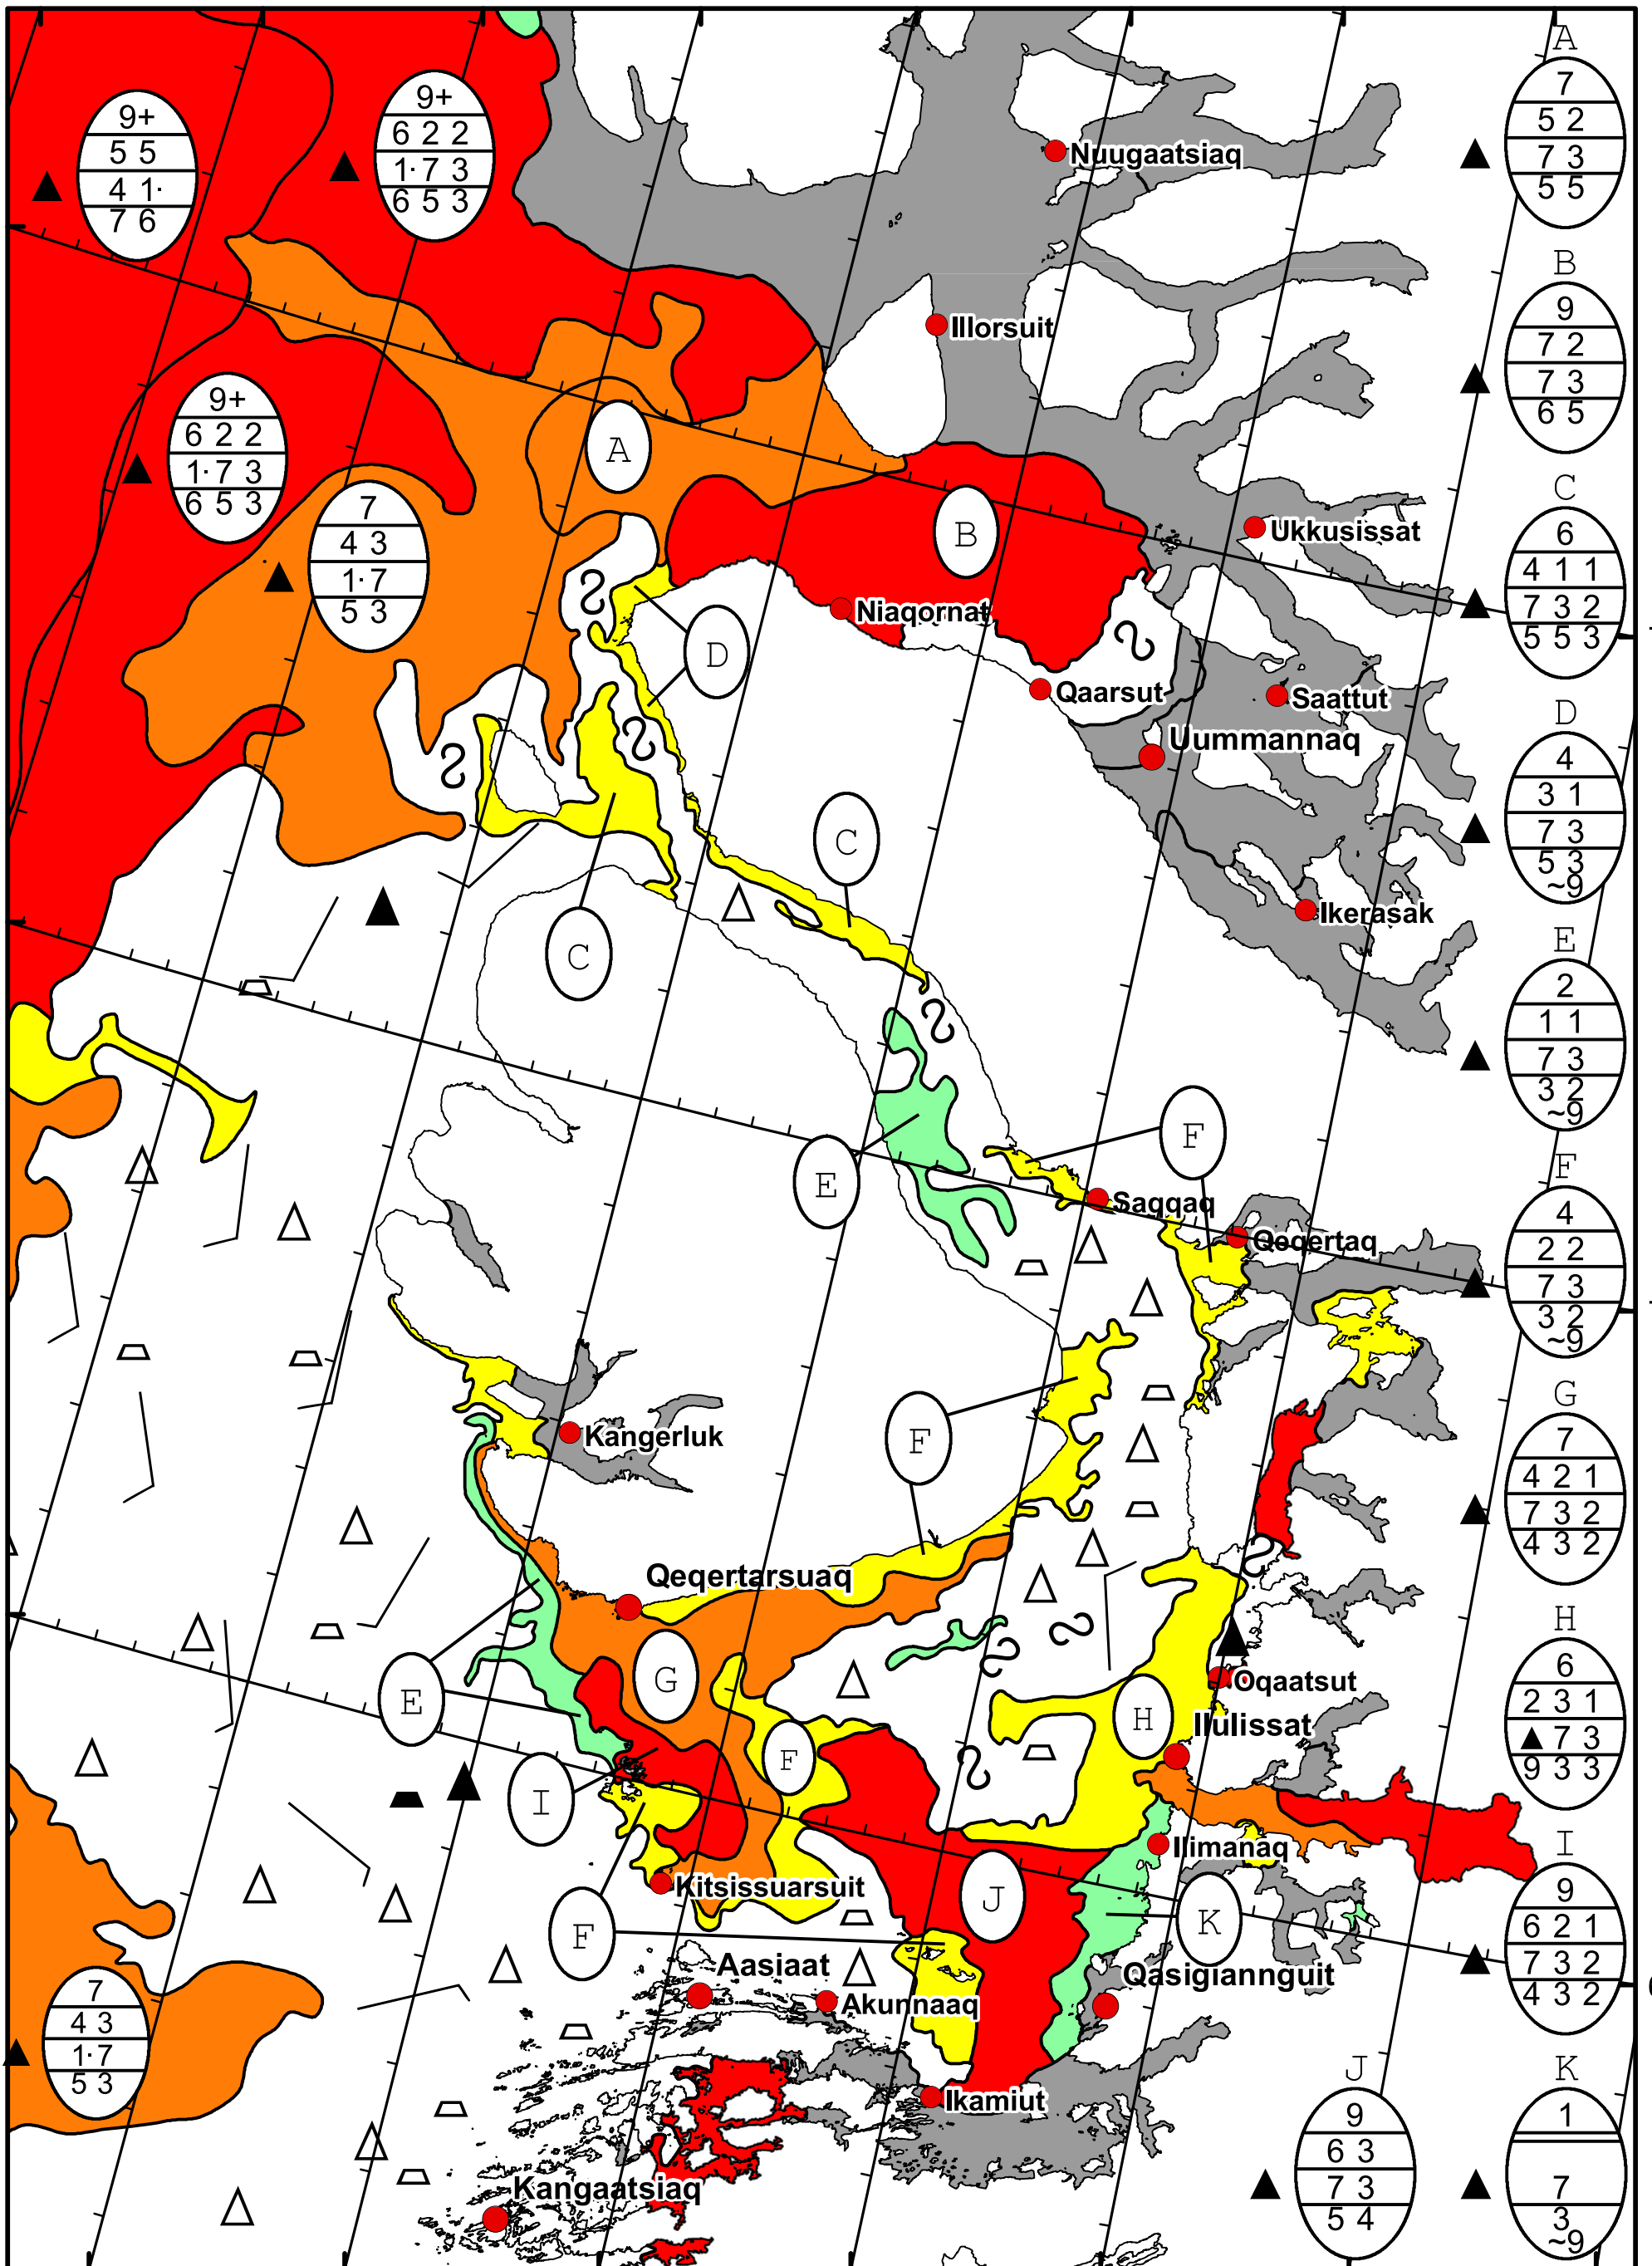

58°W 57°W 56°W 55°W 54°W 53°W 52°W 51°W

71°N

70°N

69°N

71°N

70°N

69°N

9+
5 5
4 1
7 6

9+
6 2 2
1 7 3
6 5 3

9+
6 2 2
1 7 3
6 5 3

7
4 3
1 7
5 3

7
5 2
7 3
5 5

9
7 2
7 3
6 5

6
4 1 1
7 3 2
5 5 3

4
3 1
7 3
5 3
~9

2
1 1
7 3
3 2
~9

4
2 2
7 3
3 2
~9

7
4 2 1
7 3 2
4 3 2

6
2 3 1
▲ 7 3
9 3 3

9
6 2 1
7 3 2
4 3 2

9
6 3
7 3
5 4

1
7
3
~9

West Greenland Ice Chart

Valid: 25 April 2024, 21:15 UTC

Valid: 25 April 2024, 21:15 UTC