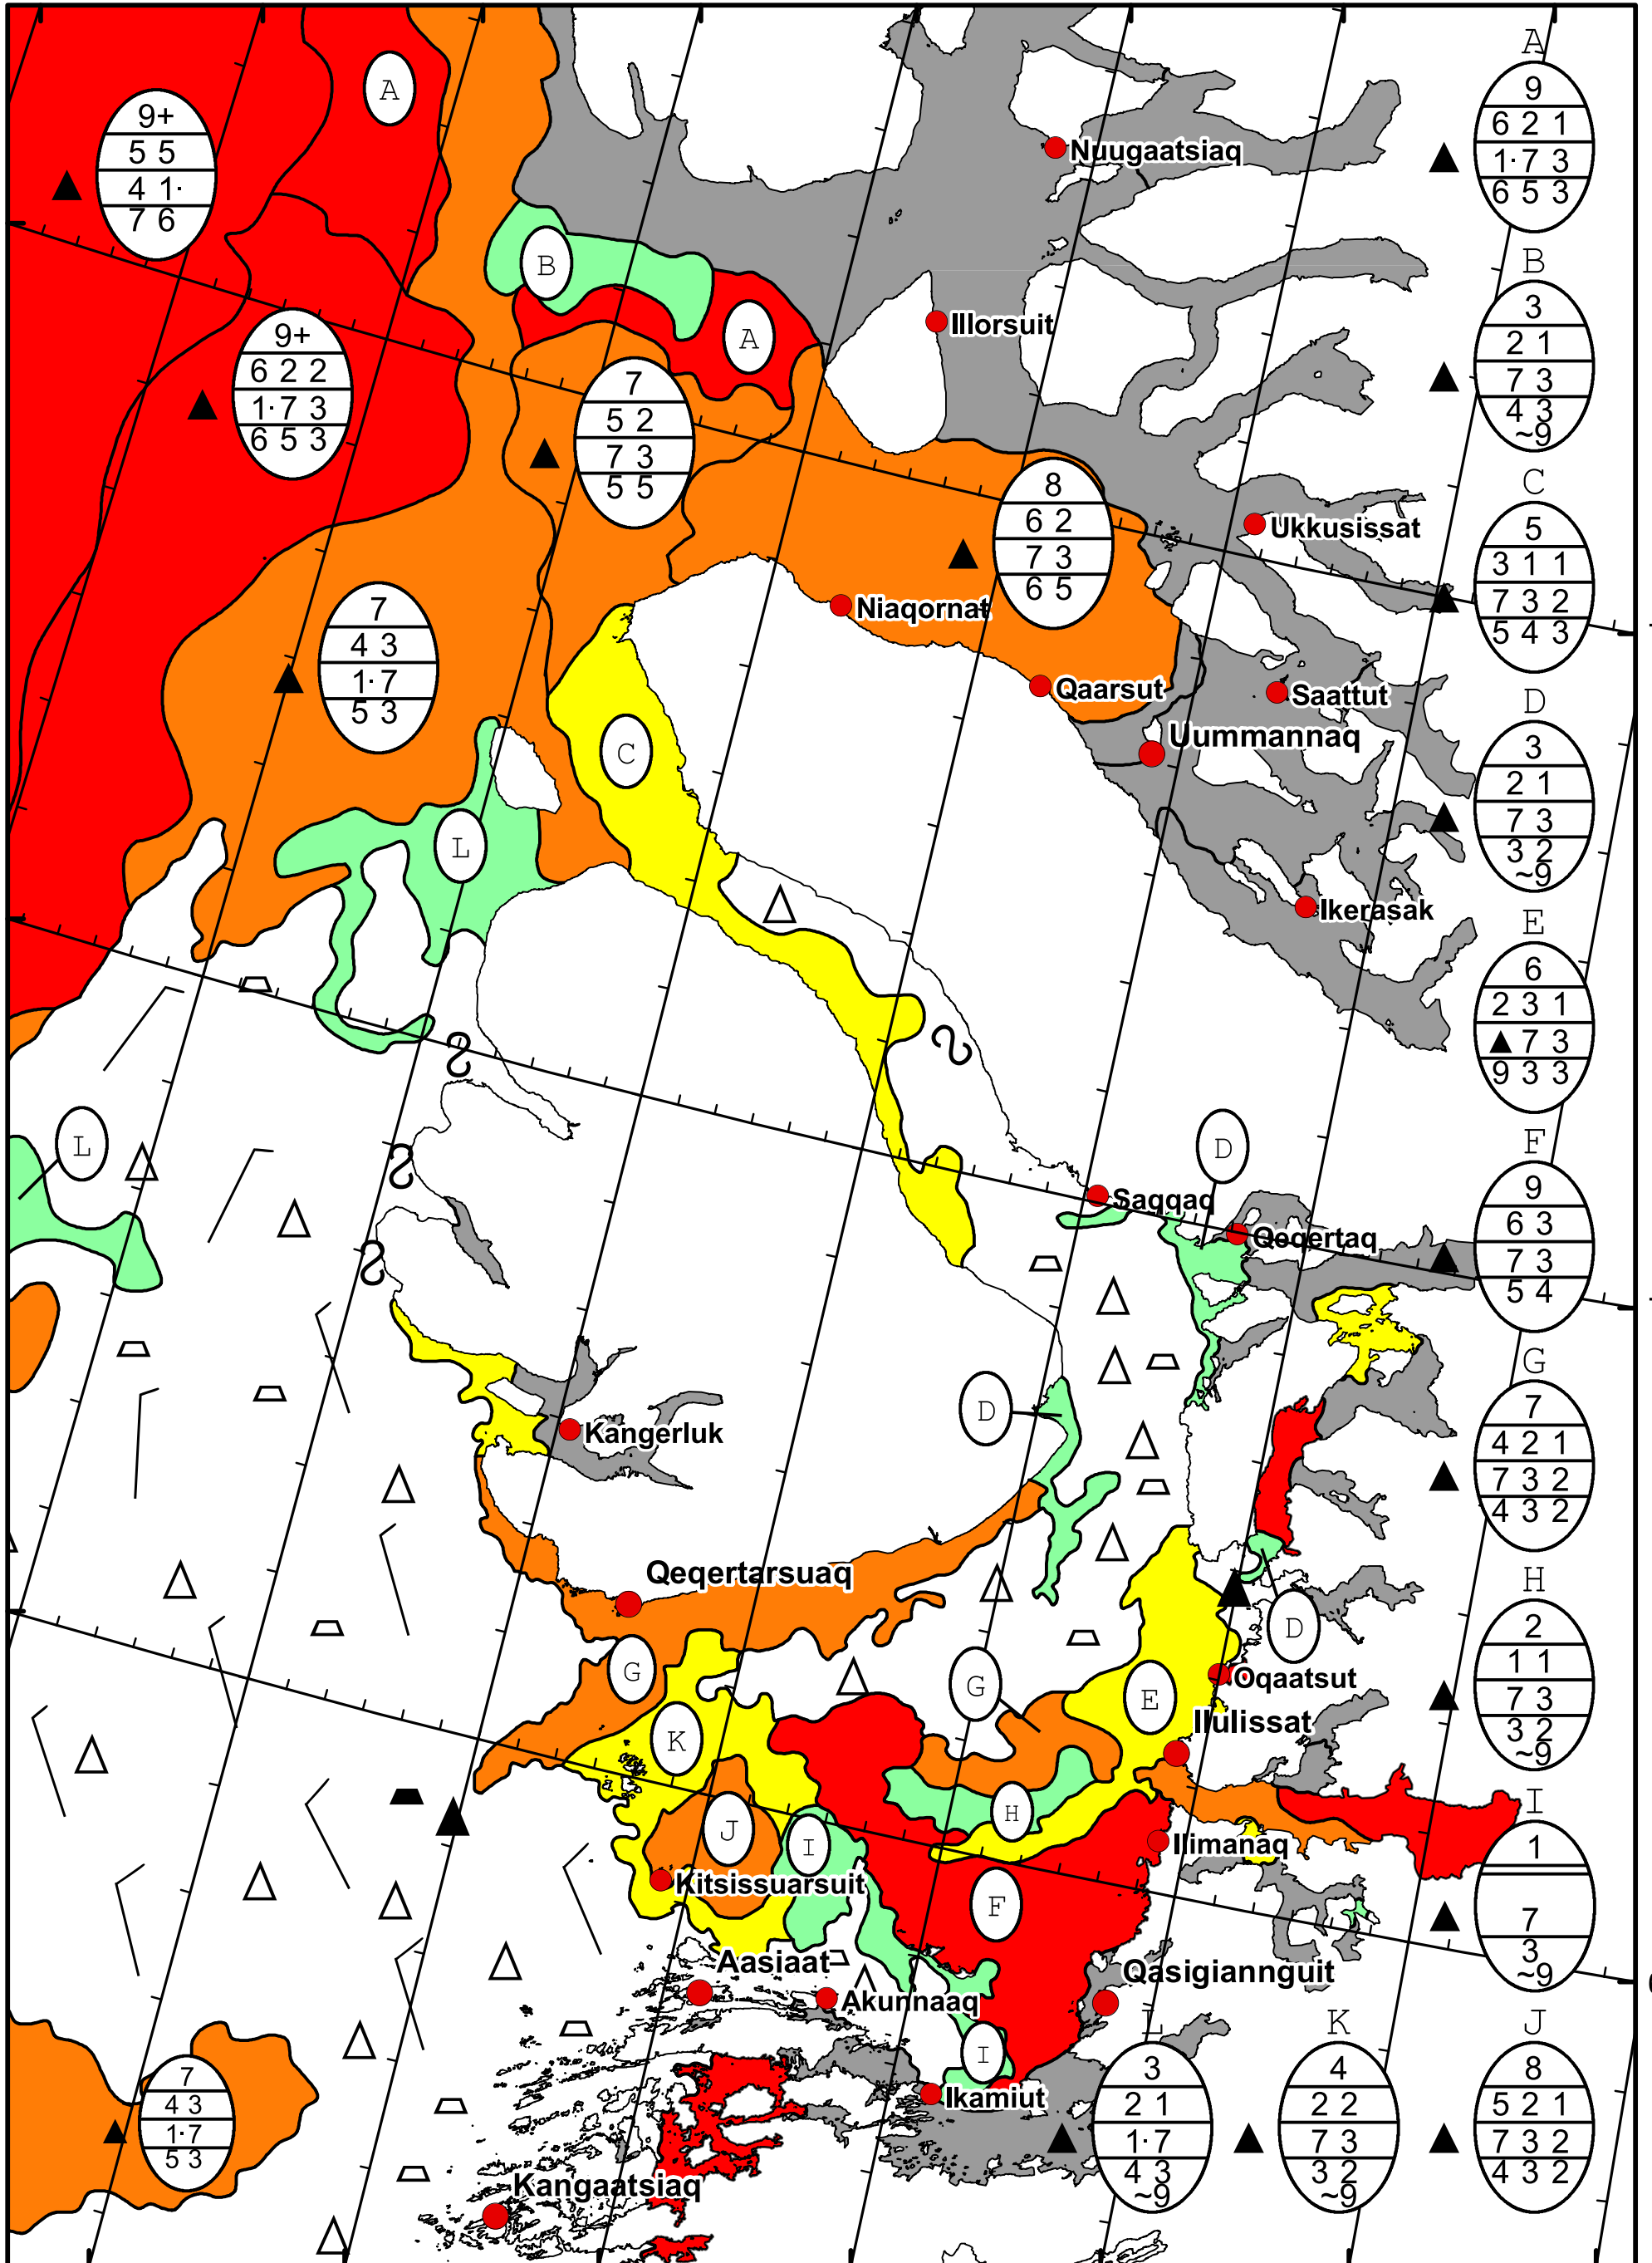

58°W 57°W 56°W 55°W 54°W 53°W 52°W 51°W

71°N

70°N

69°N

71°N

70°N

69°N

9+
5 5
4 1
7 6

9+
6 2 2
1 7 3
6 5 3

7
5 2
7 3
5 5

8
6 2
7 3
6 5

7
4 3
1 7
5 3

9
6 2 1
1 7 3
6 5 3

3
2 1
7 3
4 3
~9

5
3 1 1
7 3 2
5 4 3

3
2 1
7 3
3 2
~9

6
2 3 1
▲ 7 3
9 3 3

9
6 3
7 3
5 4

7
4 2 1
7 3 2
4 3 2

2
1 1
7 3
3 2
~9

1
7
3
~9

3
2 1
1 7
4 3
~9

4
2 2
7 3
3 2
~9

8
5 2 1
7 3 2
4 3 2

West Greenland Ice Chart
 Valid: 27 April 2024, 10:15 UTC