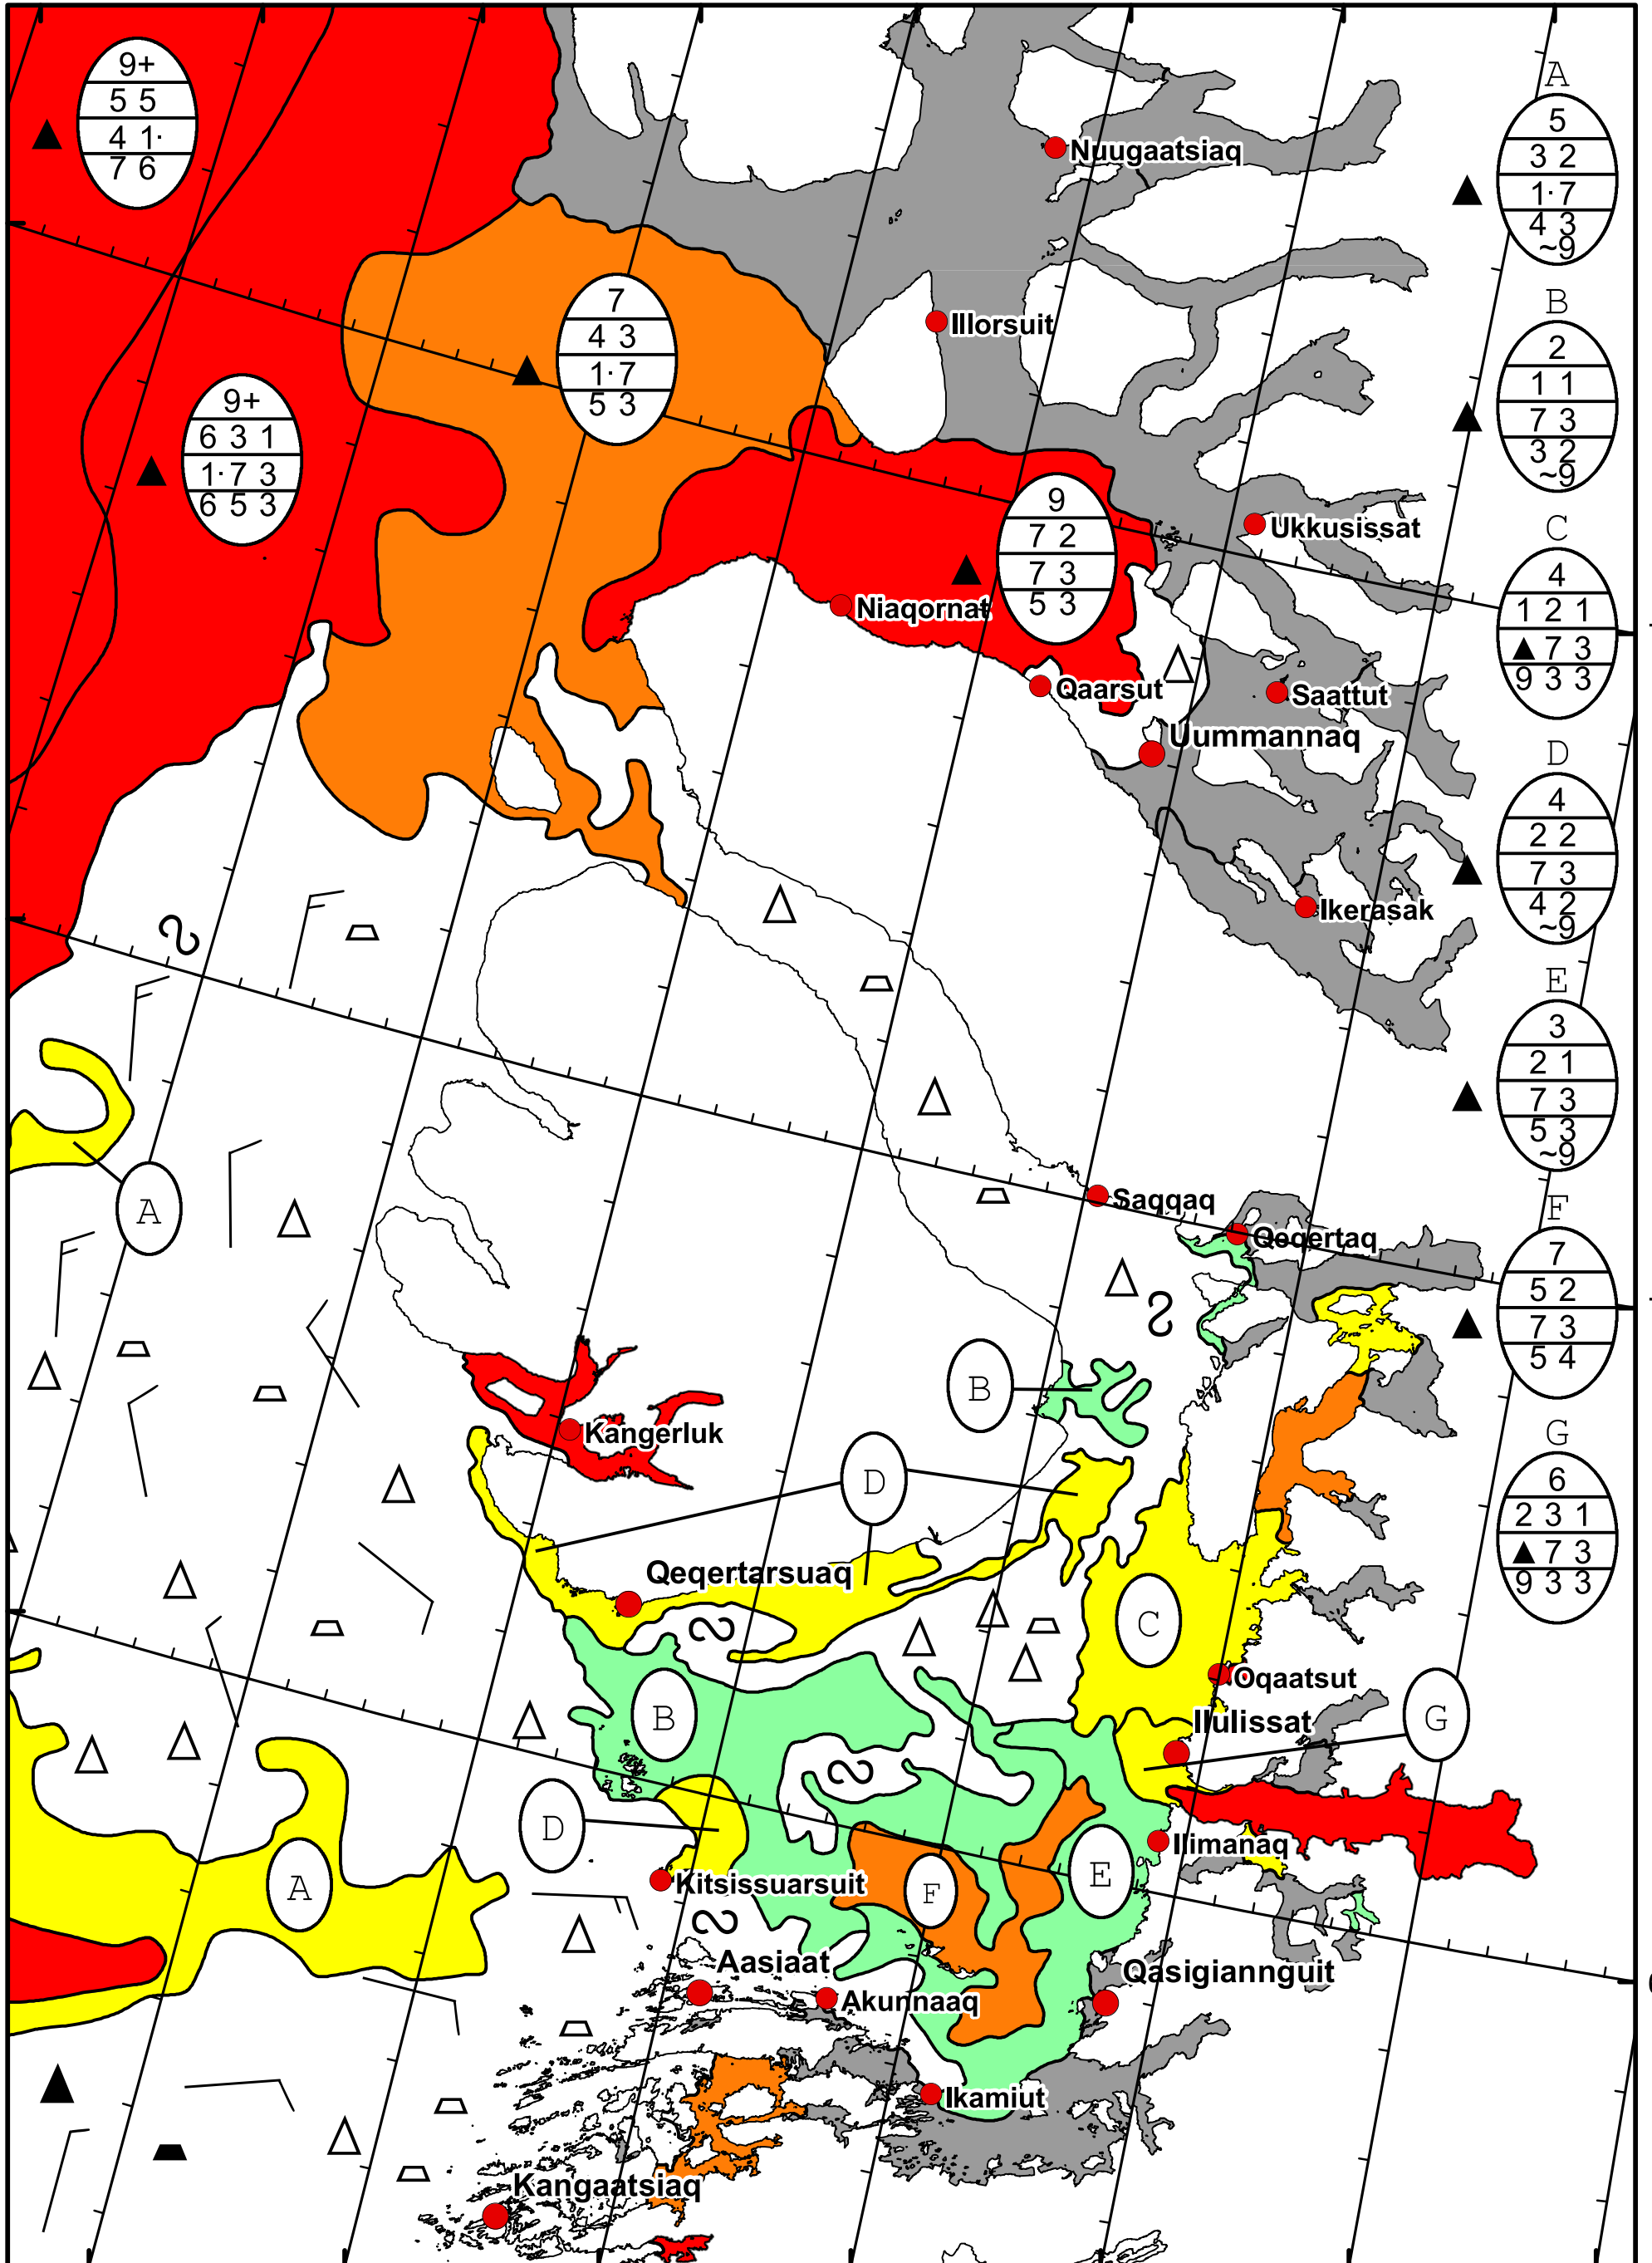

58°W 57°W 56°W 55°W 54°W 53°W 52°W 51°W

71°N

70°N

69°N

71°N

70°N

69°N

9+
5 5
4 1
7 6

9+
6 3 1
1 7 3
6 5 3

7
4 3
1 7
5 3

9
7 2
7 3
5 3

A
5
3 2
1 7
4 3
~9

B
2
1 1
7 3
3 2
~9

C
4
1 2 1
▲ 7 3
9 3 3

D
4
2 2
7 3
4 2
~9

E
3
2 1
7 3
5 3
~9

F
7
5 2
7 3
5 4

G
6
2 3 1
▲ 7 3
9 3 3

West Greenland Ice Chart  
 Valid: 29 April 2024, 21:20 UTC