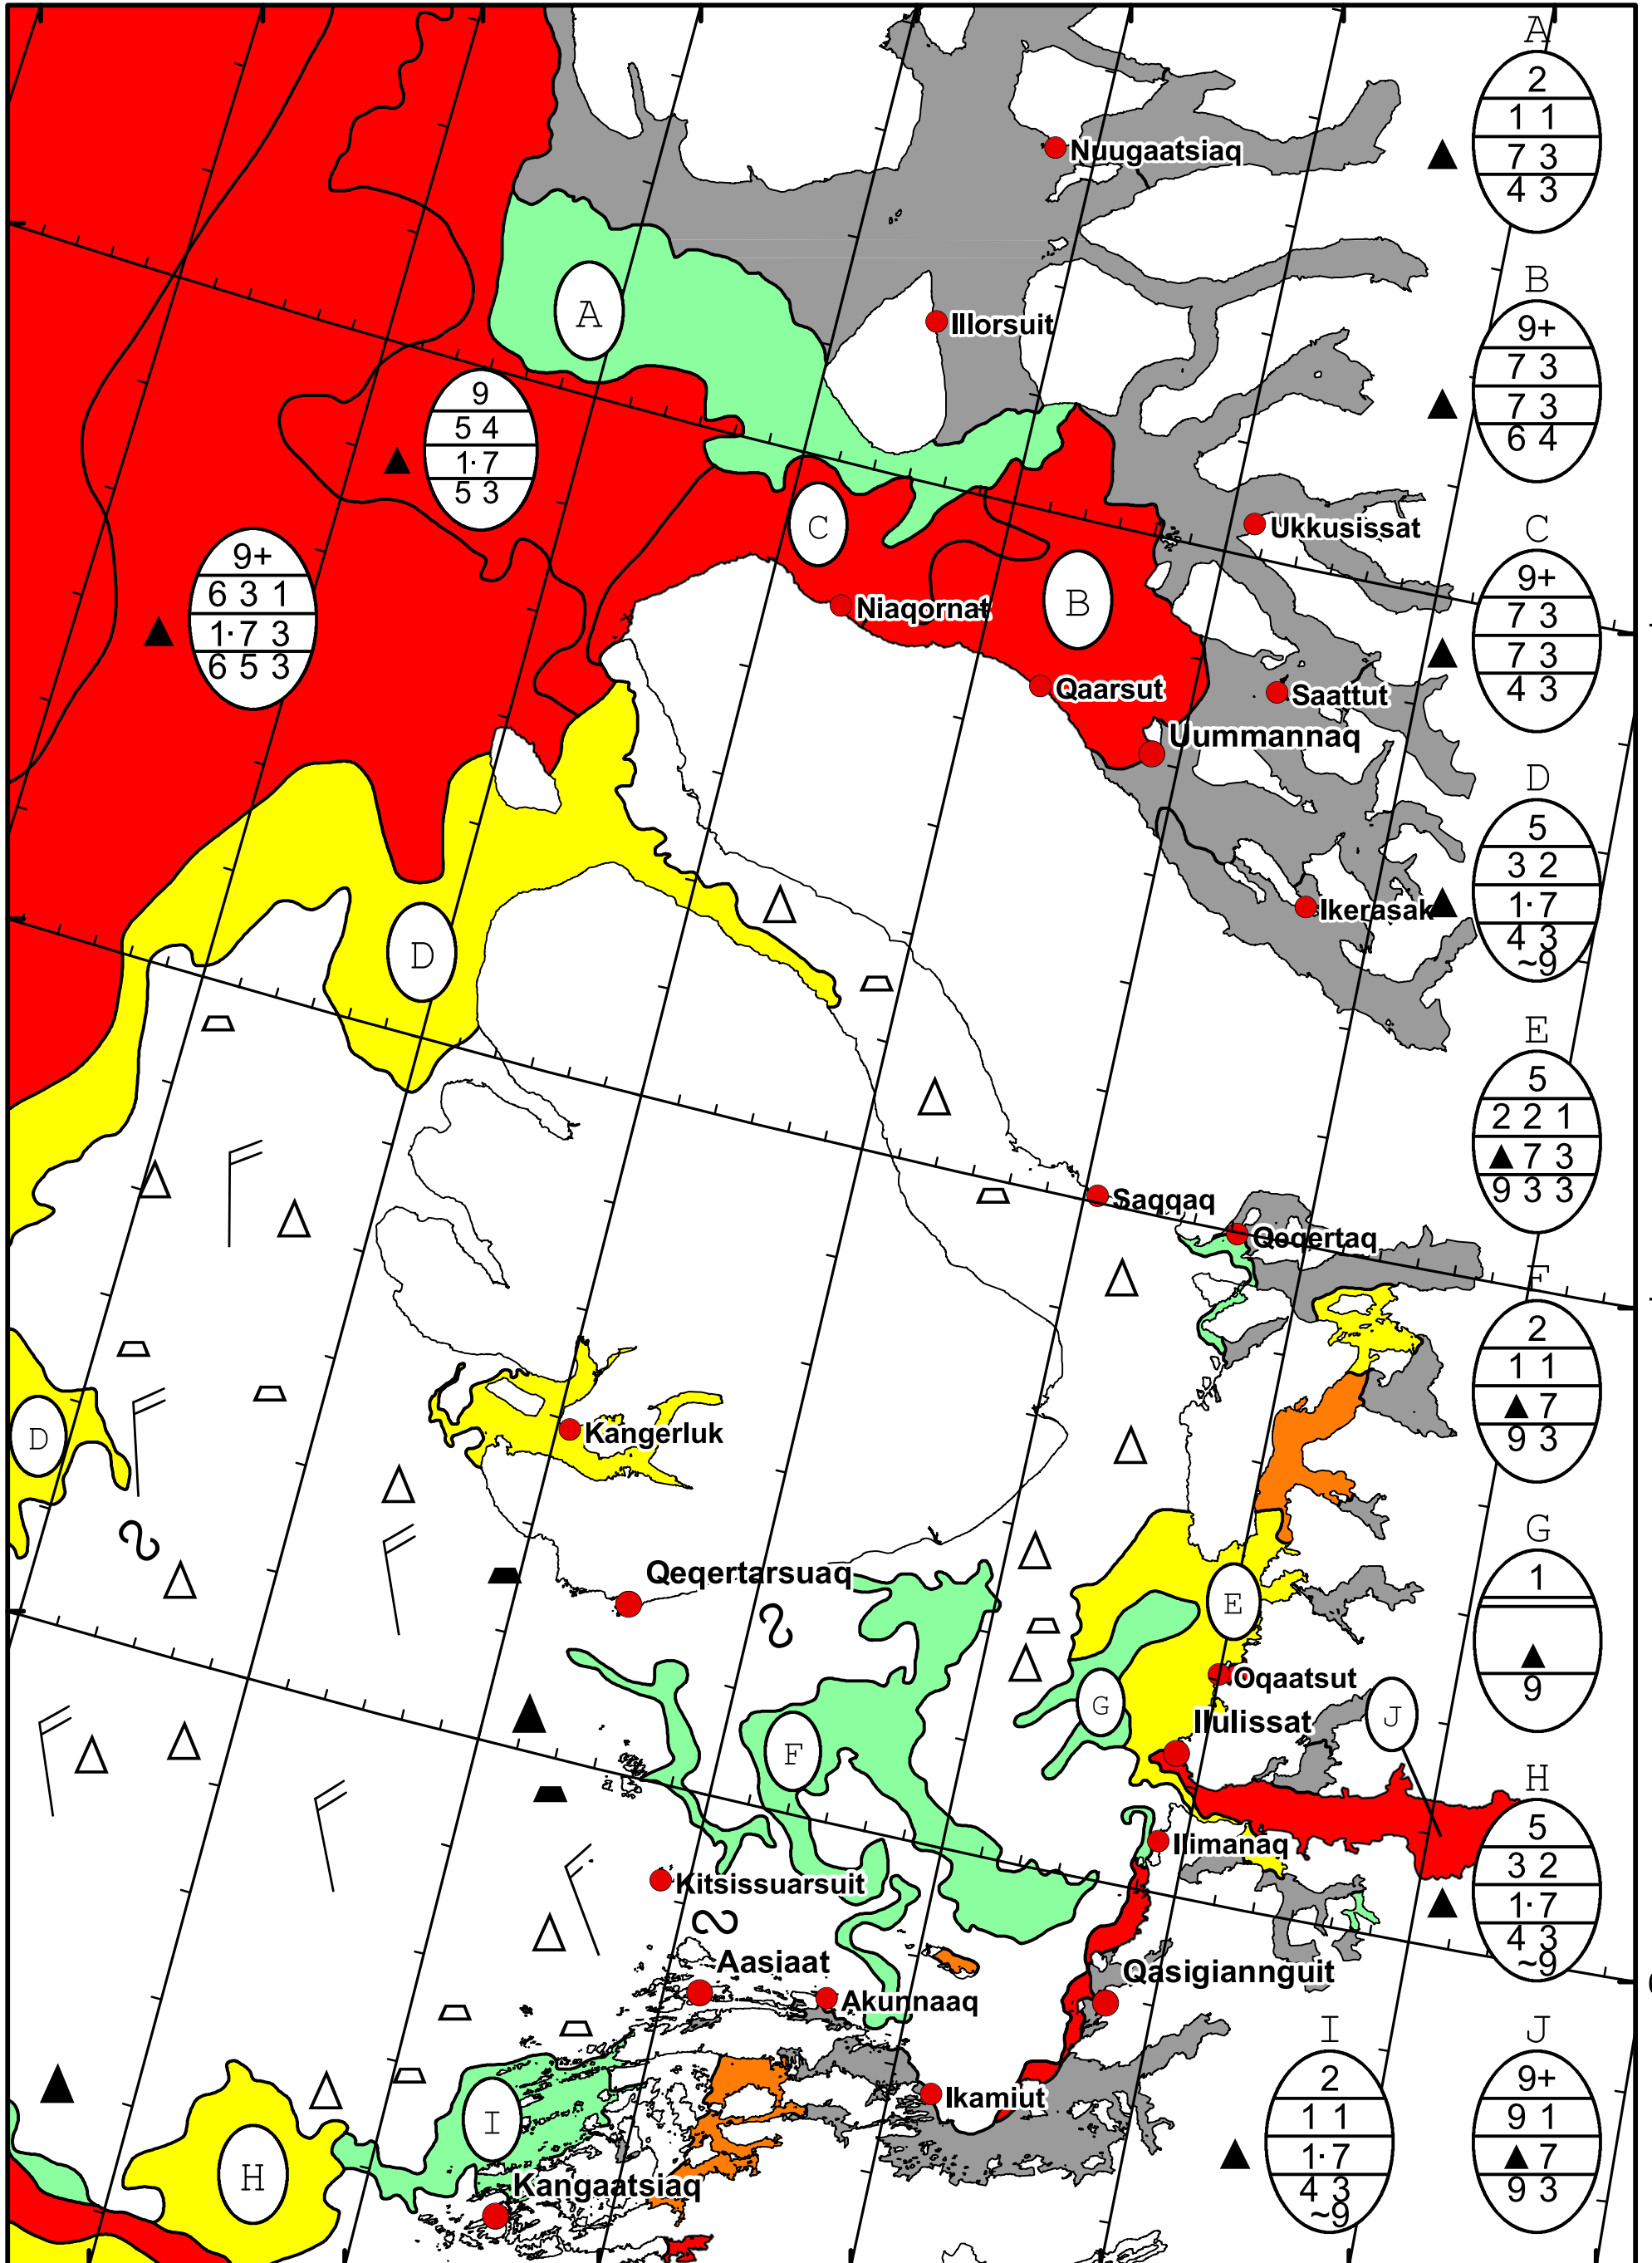

58°W 57°W 56°W 55°W 54°W 53°W 52°W 51°W

71°N

70°N

69°N

71°N

70°N

69°N

West Greenland Ice Chart
 Valid: 02 May 2024, 10:25 UTC